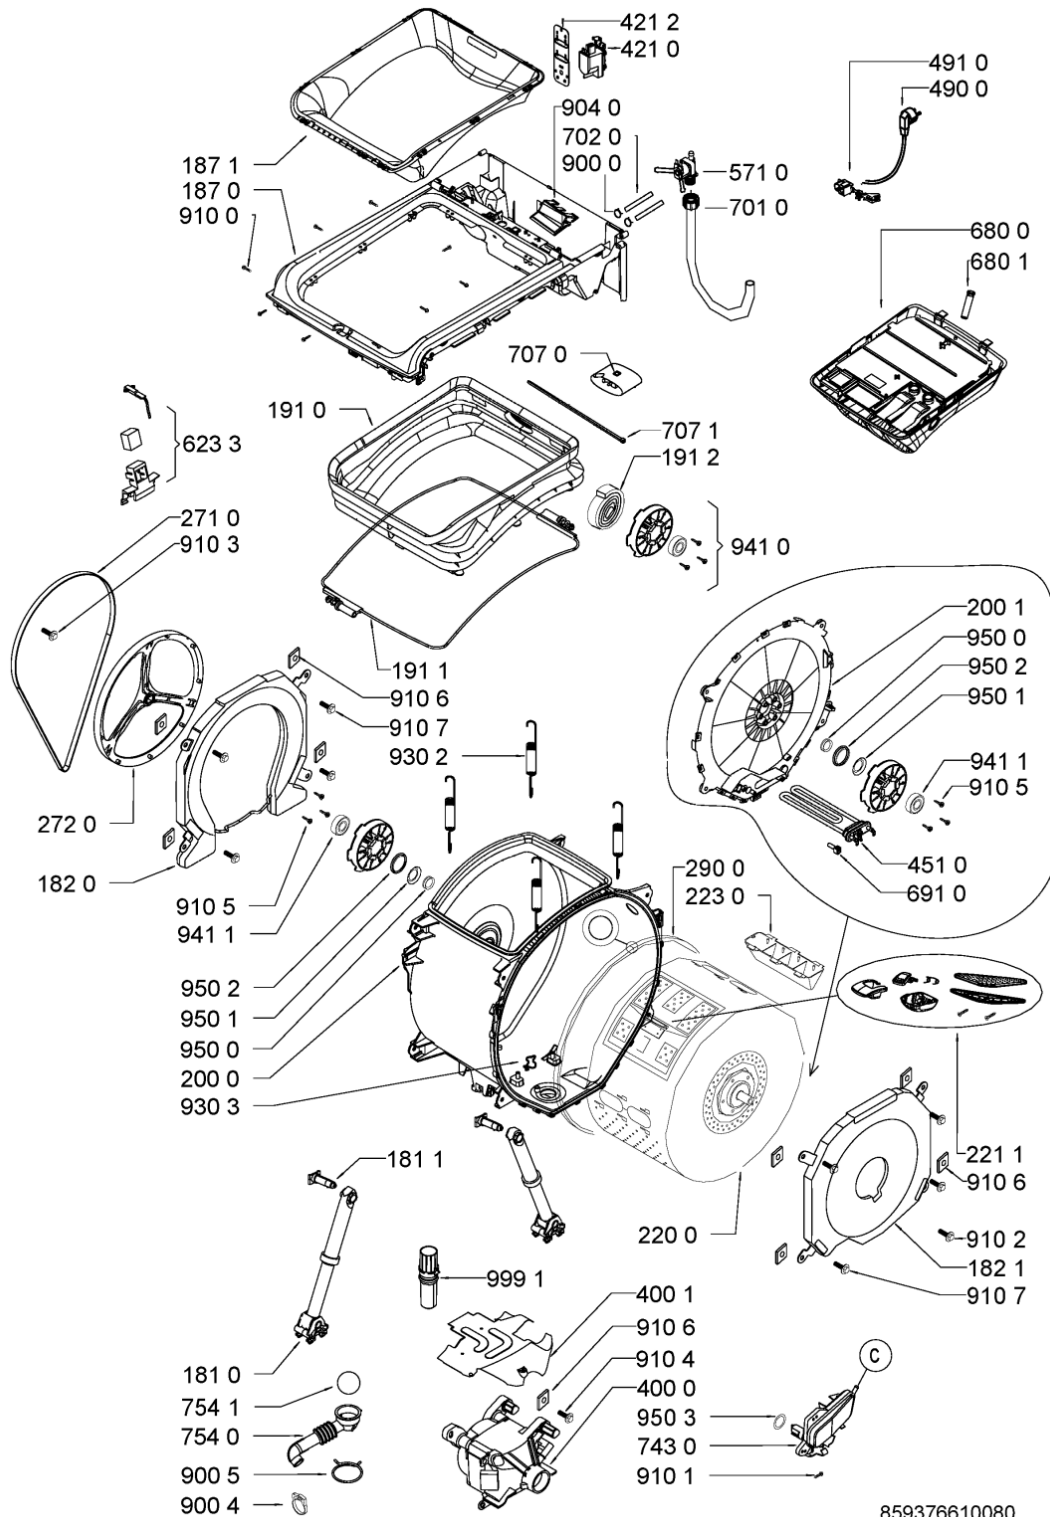

WHR37756

Tavole