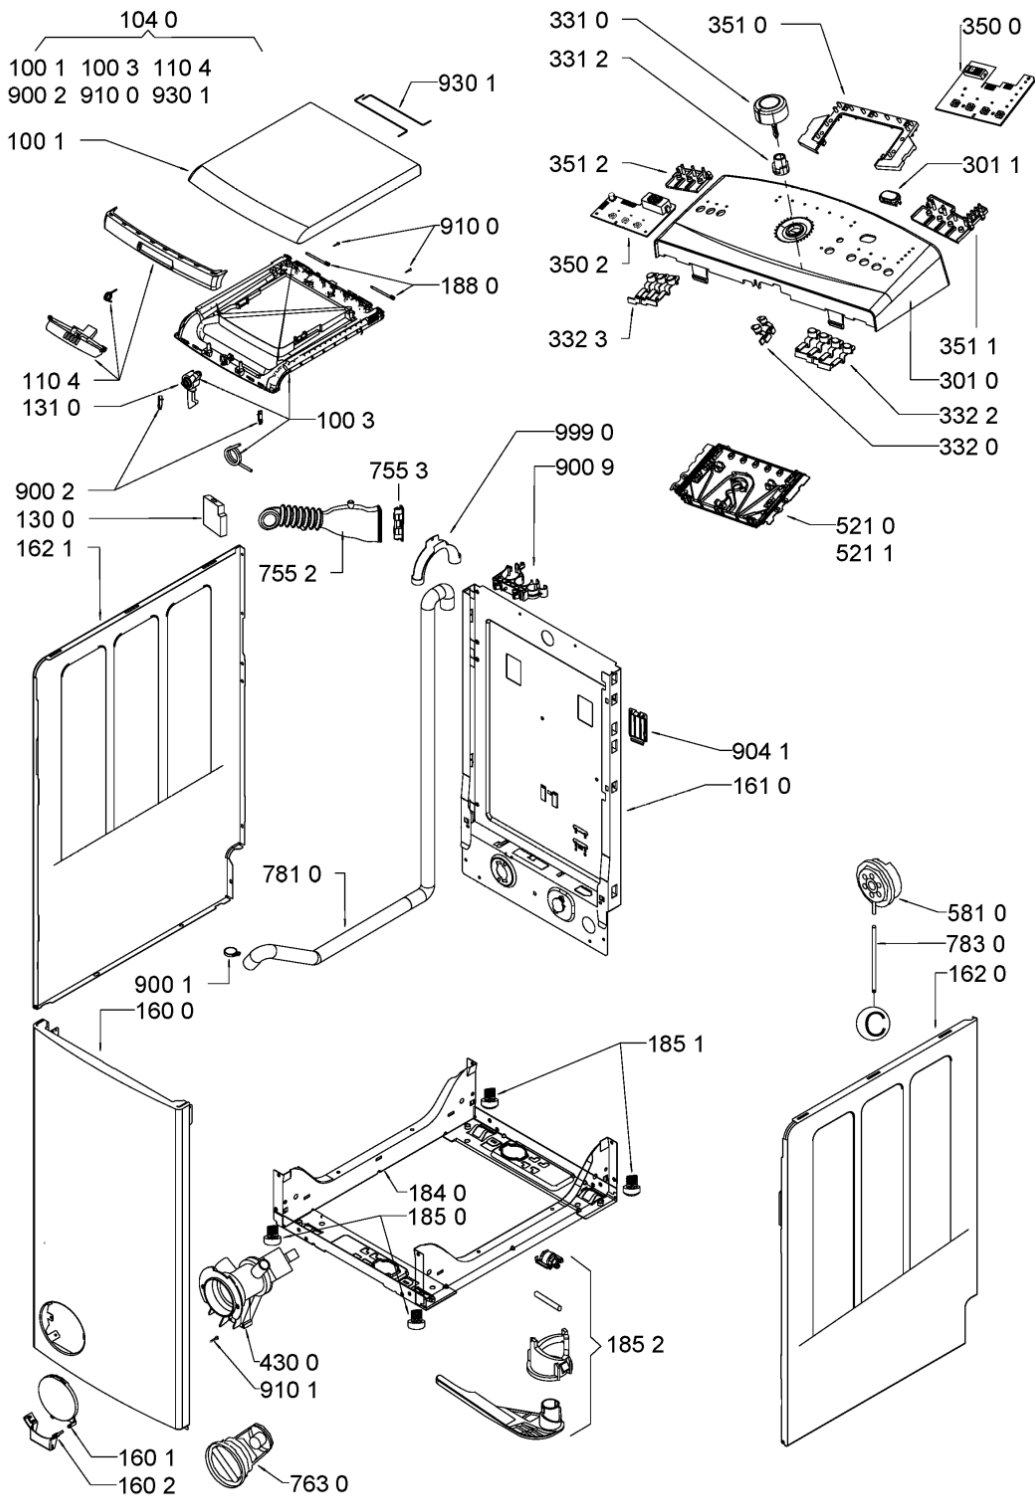

Whirlpool

Hotpoint

**Bauknecht**

**i** INDESIT

WHR37755

Tavole

859376610080

WHR37755

Lista

Ricambi

Rif.	Cod.Ricam	Dal S/N	Al S/N	Sostituto	Descrizione	Notizia	Codice
1001	481244010745 (C00327952)				porta superiore esterna gw		
1003	481244011824 (C00316122)				coperchio interno + gancio + molla		
1040	481244010747 (C00314482)				porta superiore completa gw		
1104	481249818248 (C00315094)				maniglia gw		
1300	481227138366 (C00327239)			1 x 481010474505 (C00316638)	microritardat. porta		
1310	481241719156 (C00316880)				gancio porta gw		
1600	481244010742 (C00327949)				pannello frontale gw		
1601	481245938057 (C00330217)				sportello filtro gw		
1602	481245938058 (C00330219)				cerniera sportello filtro gw		
1610	480110100103 (C00309485)				schienale		
1620	481244010743 (C00327950)				fianco destro gw		
1621	481010394468 (C00324117)				fianco mobile sx		
1810	481252918043 (C00309362)				ammortizzatore vasca		
1811	480110100803 (C00309396)				perno		
1820	481246688466 (C00330989)			1 x C00513835 (488000513835)	contrappeso lato sx		
1821	481246688465 (C00330988)			1 x C00513834 (488000513834)	contrappeso lato dx		