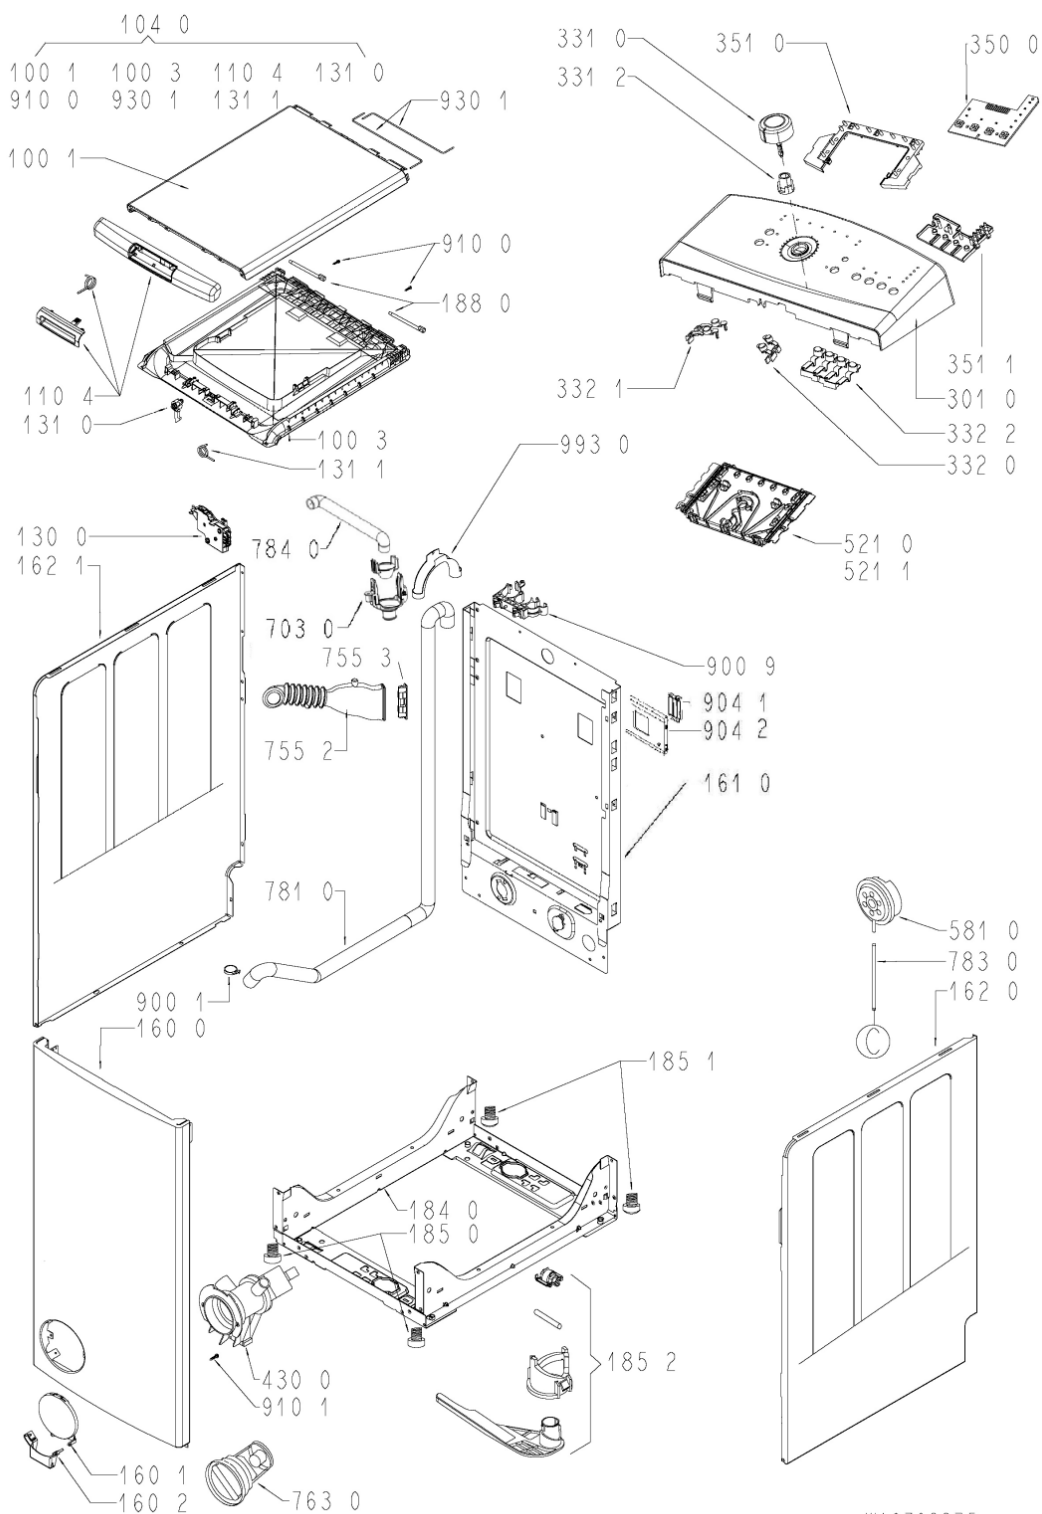

Whirlpool

Hotpoint

Bauknecht

i INDESIT

LA PRESENTE DOCUMENTAZIONE SI RIVOLGE SOLO A TECNICI QUALIFICATI CHE SONO A CONOSCENZA DELLE RISPETTIVE NORME DI SICUREZZA. SOGGETTA A MODIFICHE

WHR06494

Tavole

W10798275

WHR06494

Lista

Ricambi

Rif.	Cod.Ricam	Dal S/N	Al S/N	Sostituto	Descrizione	Notizia	Codice
1001	481244010842 (C00327971)			1 x 481011094705 (C00507866)	coperchio sup. gw		
1003	481010444922 (C00309415)				coperchio interno		
1040	481010443782 (C00377168)				coperchio		
1104	481010444095 (C00377170)				maniglia		
1300	481010474505 (C00316638)				blocco porta con cavo		
1310	481010444947 (C00309361)				aggancio		
1311	481010444928 (C00309401)				molla		
1600	481244010838 (C00327968)				frontale mobile wh gw		
1601	481245938057 (C00330217)				sportello filtro gw		
1602	481245938058 (C00330219)				cerniera sportello filtro gw		
1610	480110100103 (C00309485)				schienale		
1620	481244010839 (C00327969)				fianco mobile dx gw		
1621	481010442907 (C00309476)				fianco sx		
1810	481252918043 (C00309362)				ammortizzatore vasca		
1811	480110100803 (C00309396)				perno		
1820	481246688466 (C00330989)			1 x C00513835 (488000513835)	contrappeso lato sx		