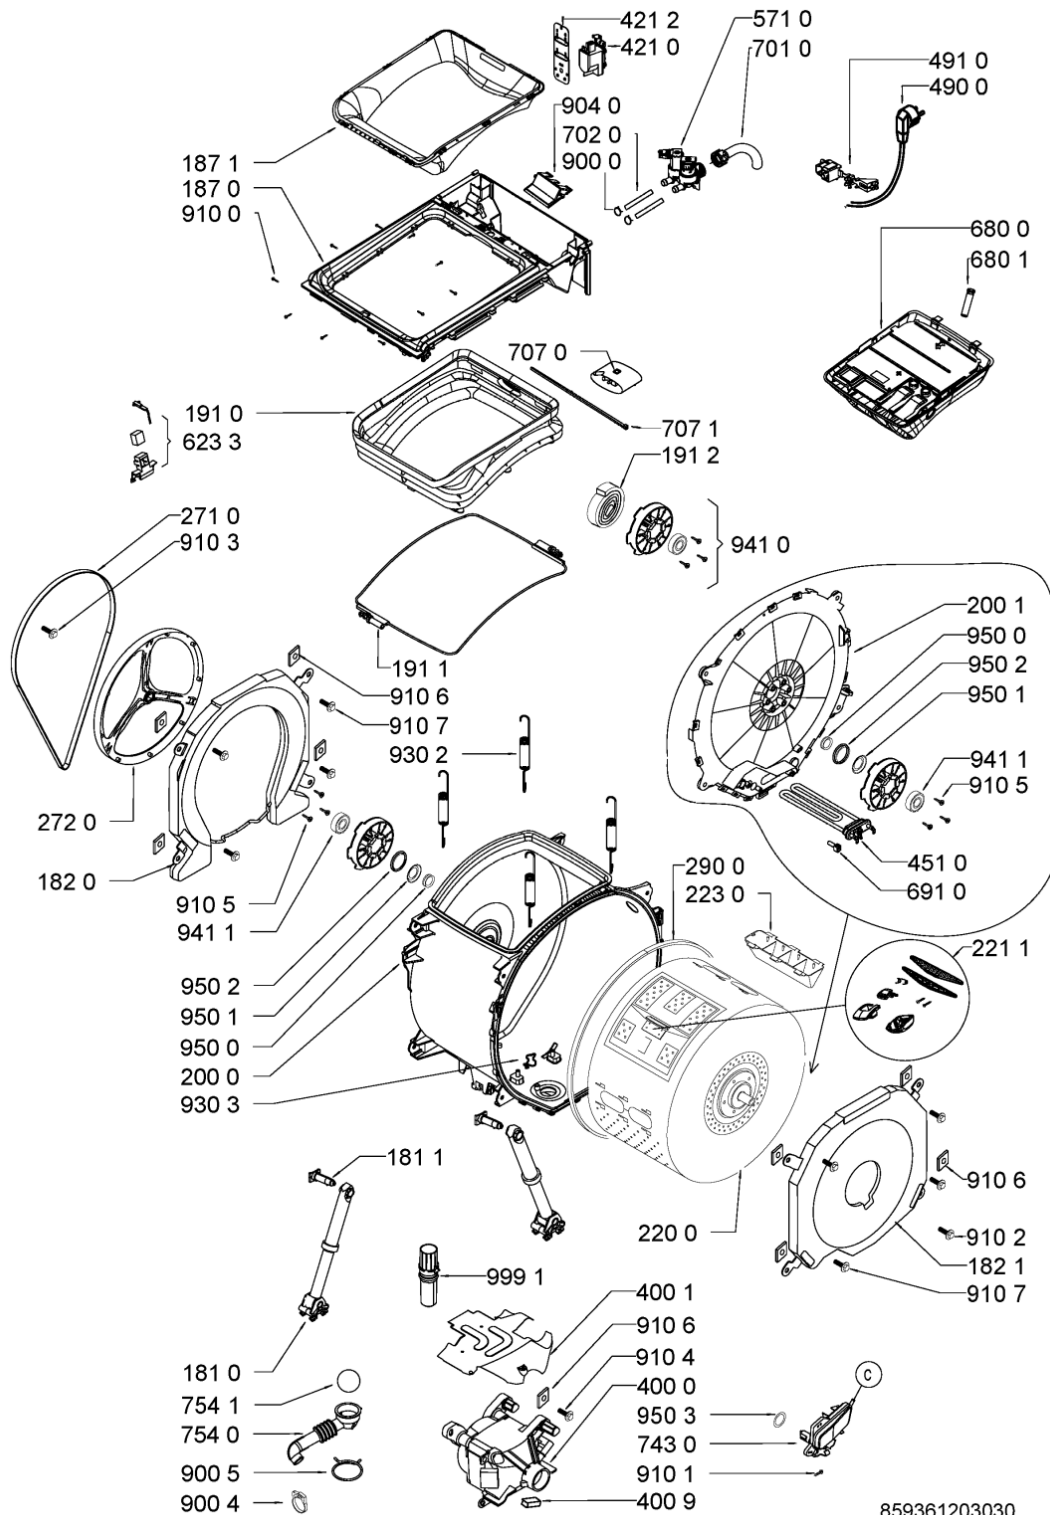

WHR37424

Tavole