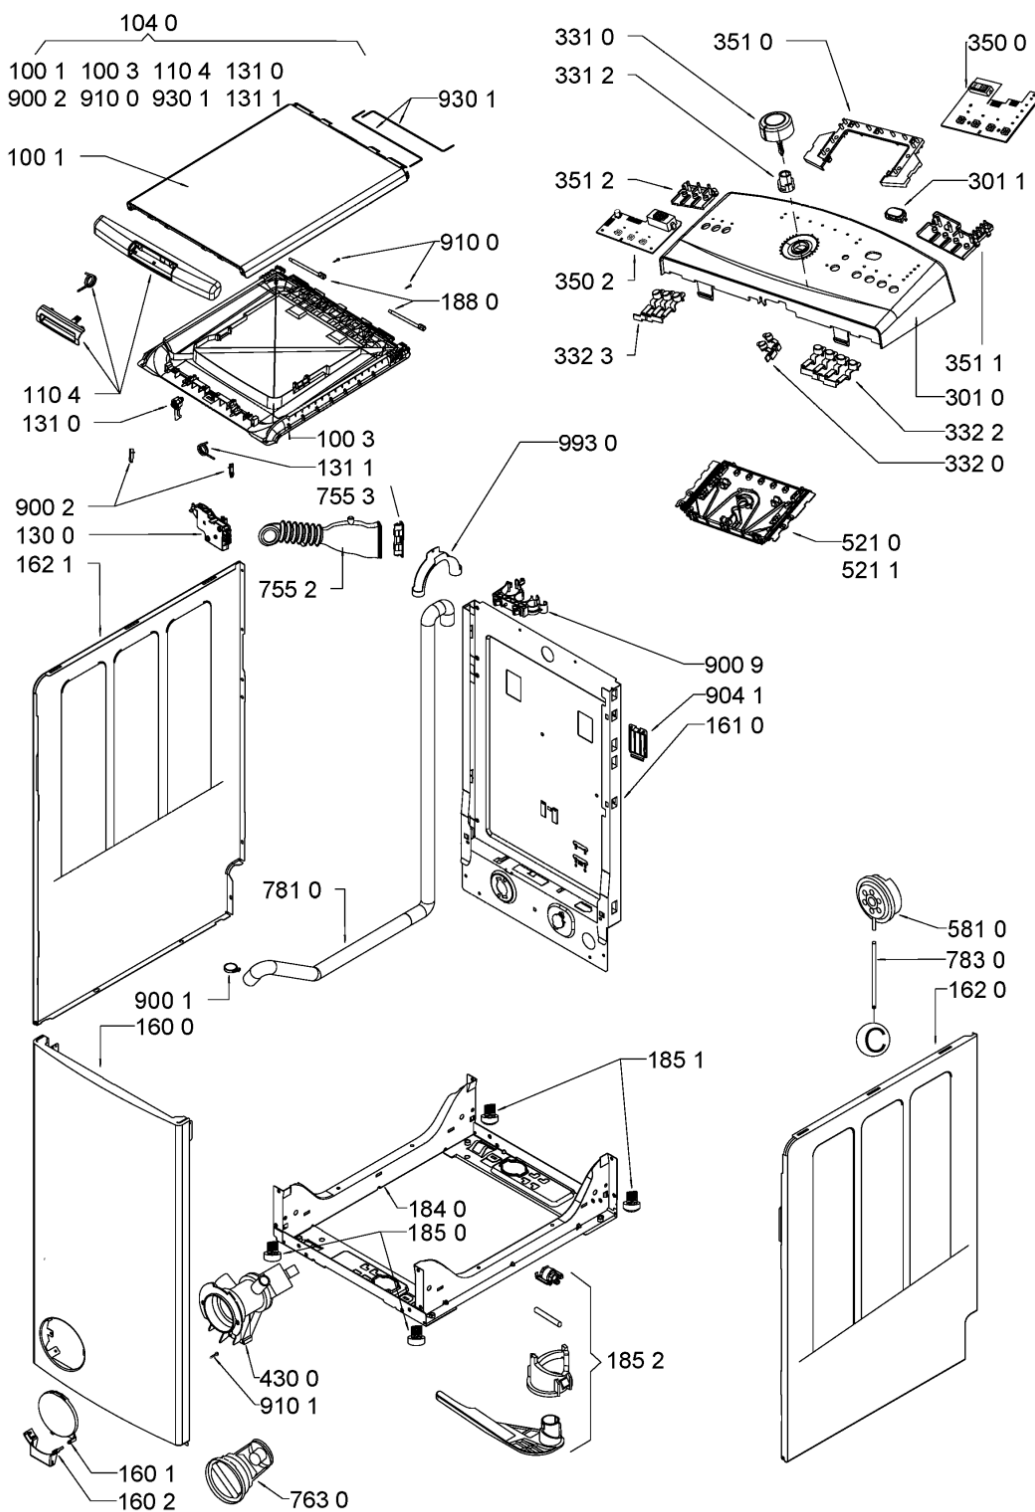

Whirlpool

Hotpoint

**Bauknecht**

**i** INDESIT

LA PRESENTE DOCUMENTAZIONE SI RIVOLGE SOLO A TECNICI QUALIFICATI CHE SONO A CONOSCENZA DELLE RISPETTIVE NORME DI SICUREZZA. SOGGETTA A MODIFICHE

WHR37423

Tavole

859361203030

WHR37423

Lista

Ricambi

Rif.	Cod.Ricam	Dal S/N	Al S/N	Sostituto	Descrizione	Notizia	Codice
1001	481244010842 (C00327971)			1 x 481011094705 (C00507866)	coperchio sup. gw		
1003	481010444922 (C00309415)				coperchio interno		
1040	481010443782 (C00377168)				coperchio		
1104	481010444095 (C00377170)				maniglia		
1300	481010464112 (C00397246)			1 x 481010474505 (C00316638)	serratura		
1310	481010444947 (C00309361)				aggancio		
1311	481010444928 (C00309401)				molla		
1600	481244010838 (C00327968)				frontale mobile wh gw		
1601	481245938057 (C00330217)				sportello filtro gw		
1602	481245938058 (C00330219)				cerniera sportello filtro gw		
1610	480110100103 (C00309485)				schienale		
1620	481244010839 (C00327969)				fianco mobile dx gw		
1621	481010442907 (C00309476)				fianco sx		
1810	481252918043 (C00309362)				ammortizzatore vasca		
1811	480110100803 (C00309396)				perno		
1820	481246688466 (C00330989)			1 x C00513835 (488000513835)	contrappeso lato sx		