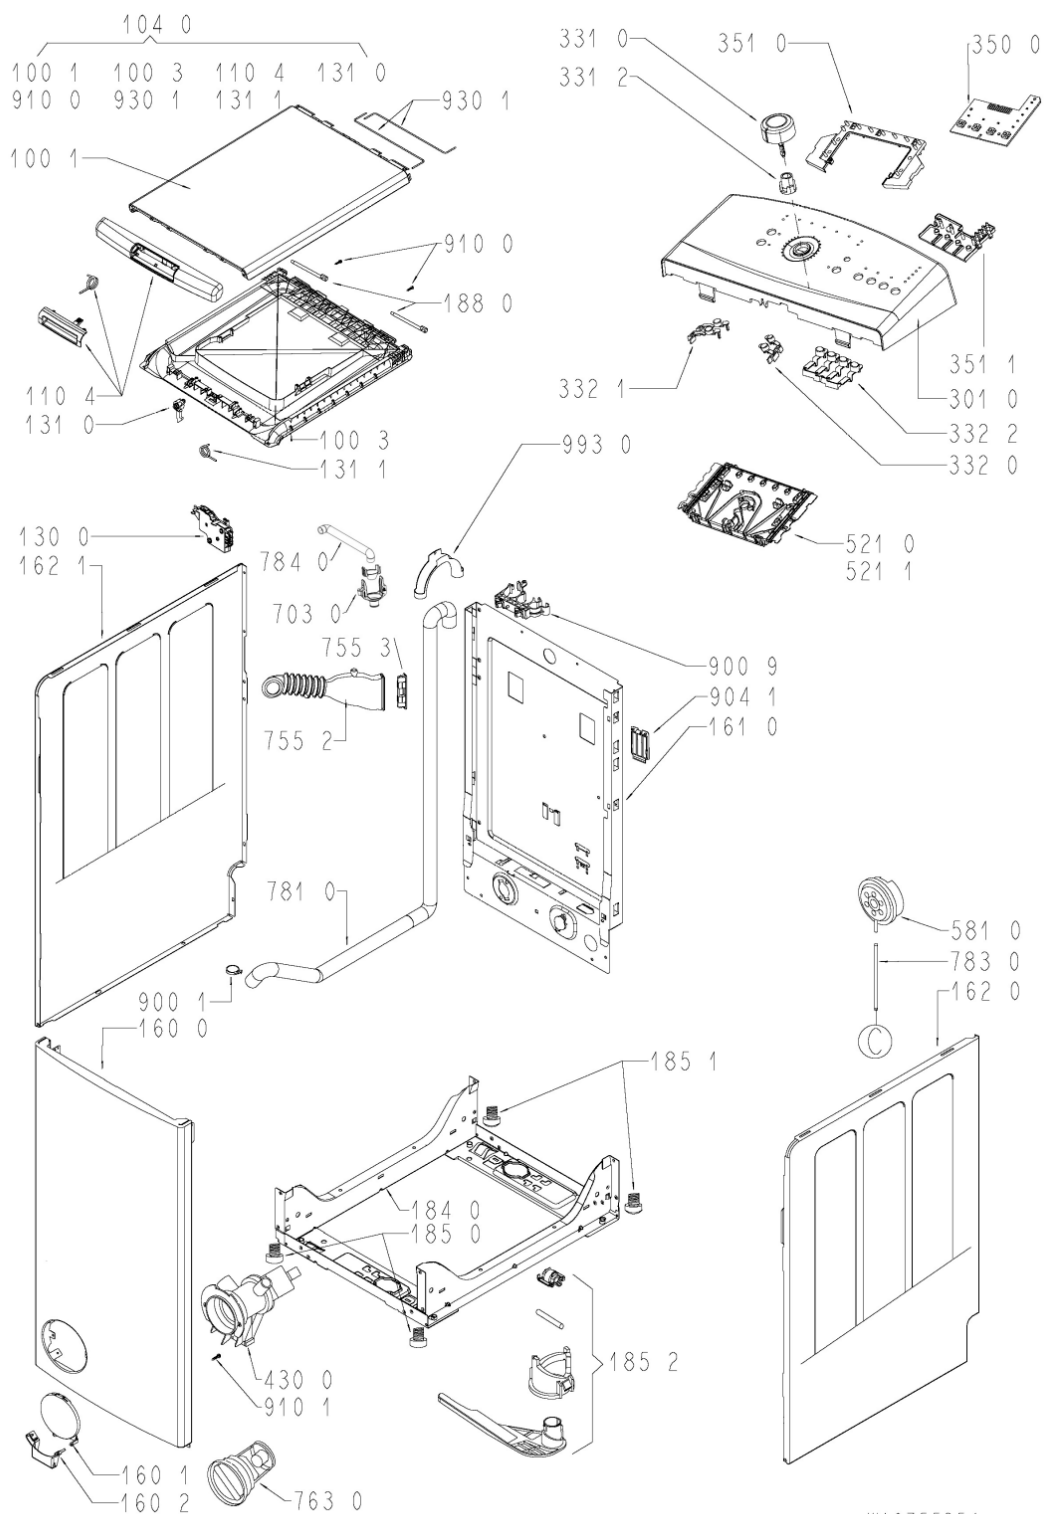

Whirlpool

Hotpoint

Bauknecht

i INDESIT

WHR06571

Tavole

W10755254

WHR06571

Lista

Ricambi

Rif.	Cod.Ricam	Dal S/N	Al S/N	Sostituto	Descrizione	Notizia	Codice
1001	481244010842 (C00327971)			1 x 481011094705 (C00507866)	coperchio sup. gw		
1003	481010444922 (C00309415)				coperchio interno		
1040	481010443782 (C00377168)				coperchio		
1104	481010444095 (C00377170)				maniglia		
1300	481010474505 (C00316638)				blocco porta con cavo		
1310	481010444947 (C00309361)				aggancio		
1311	481010444928 (C00309401)				molla		
1600	481244010838 (C00327968)				frontale mobile wh gw		
1601	481245938057 (C00330217)				sportello filtro gw		
1602	481245938058 (C00330219)				cerniera sportello filtro gw		
1610	480110100103 (C00309485)				schienale		
1620	481244010839 (C00327969)				fianco mobile dx gw		
1621	481010442907 (C00309476)				fianco sx		
1810	481252918043 (C00309362)				ammortizzatore vasca		
1811	480110100803 (C00309396)				perno		
1820	481246688466 (C00330989)			1 x C00513835 (488000513835)	contrappeso lato sx		