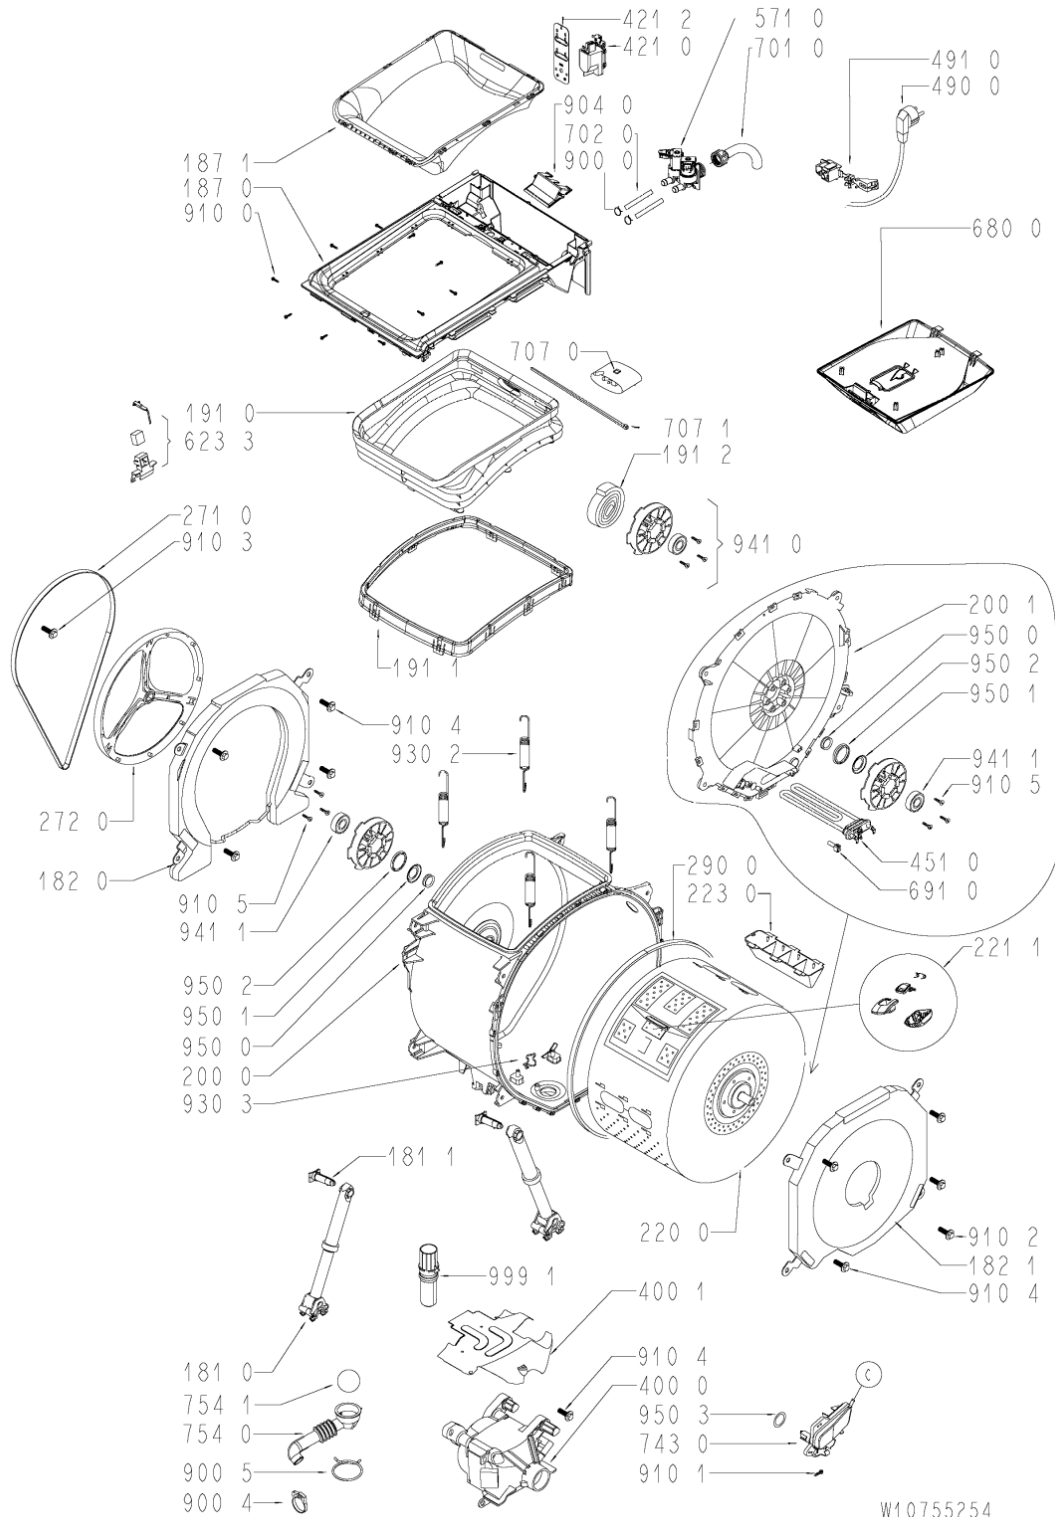

WHR06572

Tavole