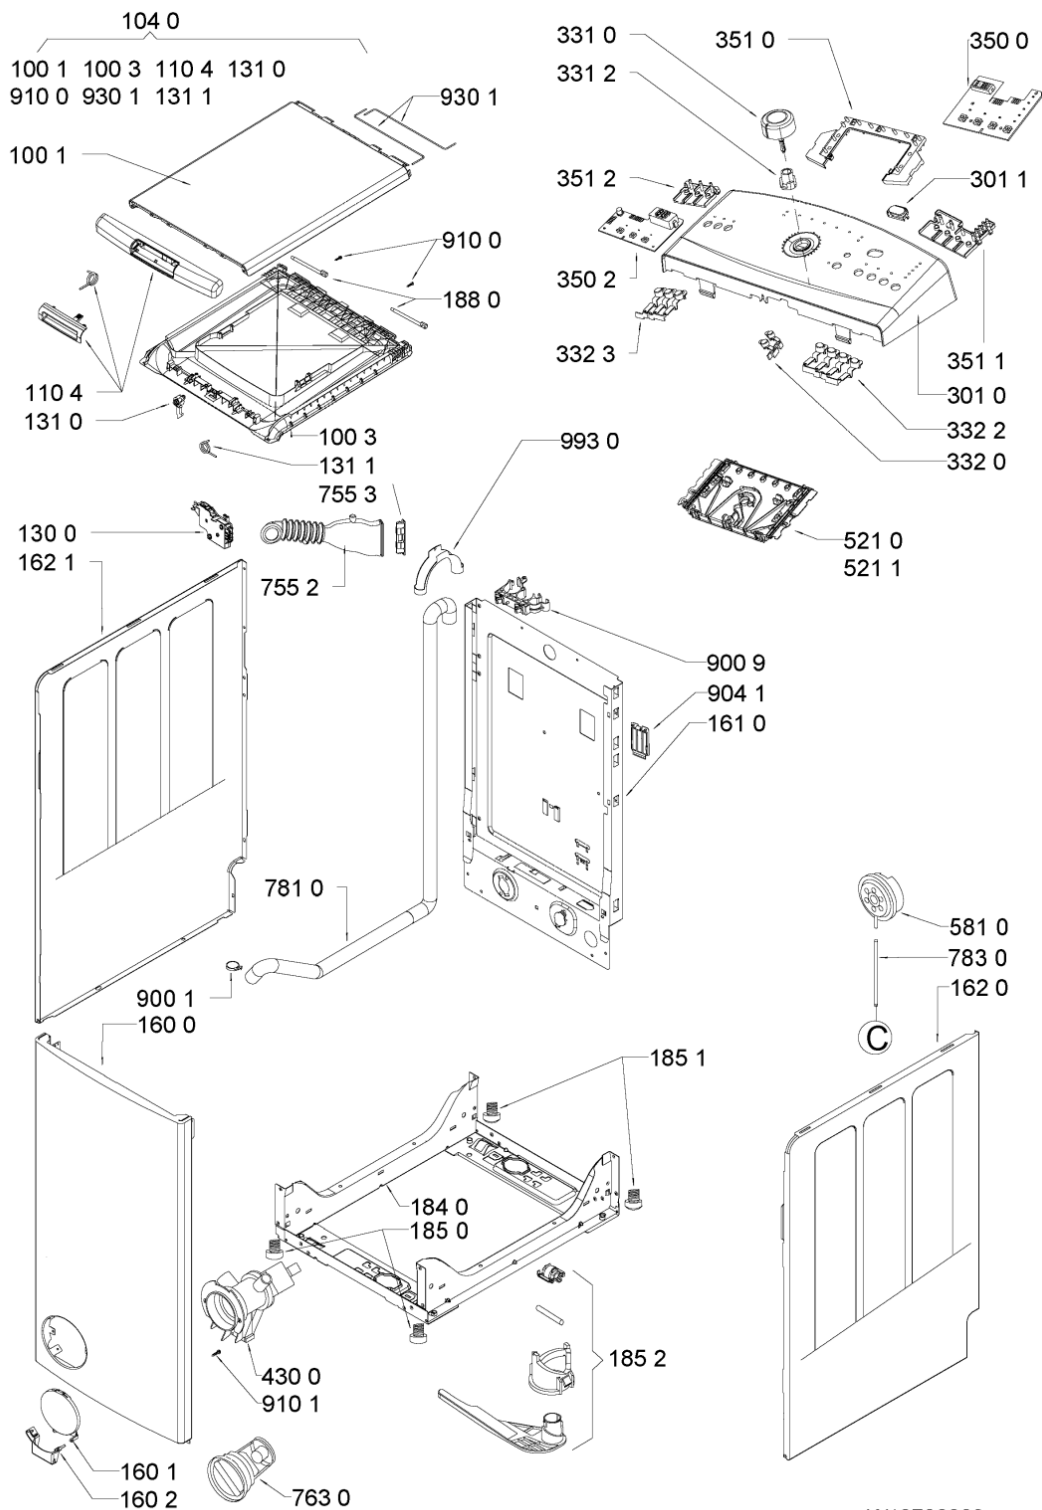

Whirlpool

Hotpoint

**Bauknecht**

**i** INDESIT

LA PRESENTE DOCUMENTAZIONE SI RIVOLGE SOLO A TECNICI QUALIFICATI CHE SONO A CONOSCENZA DELLE RISPETTIVE NORME DI SICUREZZA. SOGGETTA A MODIFICHE

WHR06575

Tavole

W10700289

WHR06575

Lista

Ricambi

Rif.	Cod.Ricam	Dal S/N	Al S/N	Sostituto	Descrizione	Notizia	Codice
1001	481244010842 (C00327971)			1 x 481011094705 (C00507866)	coperchio sup. gw		
1003	481010444922 (C00309415)				coperchio interno		
1040	481010443782 (C00377168)				coperchio		
1104	481010444095 (C00377170)				maniglia		
1300	481010474505 (C00316638)				blocco porta con cavo		
1310	481010444947 (C00309361)				aggancio		
1311	481010444928 (C00309401)				molla		
1600	481244010838 (C00327968)				frontale mobile wh gw		
1601	481245938057 (C00330217)				sportello filtro gw		
1602	481245938058 (C00330219)				cerniera sportello filtro gw		
1610	480110100103 (C00309485)				schienale		
1620	481244010839 (C00327969)				fianco mobile dx gw		
1621	481010442907 (C00309476)				fianco sx		
1810	481252918043 (C00309362)				ammortizzatore vasca		
1811	480110100803 (C00309396)				perno		
1820	481246688466 (C00330989)			1 x C00513835 (488000513835)	contrappeso lato sx		