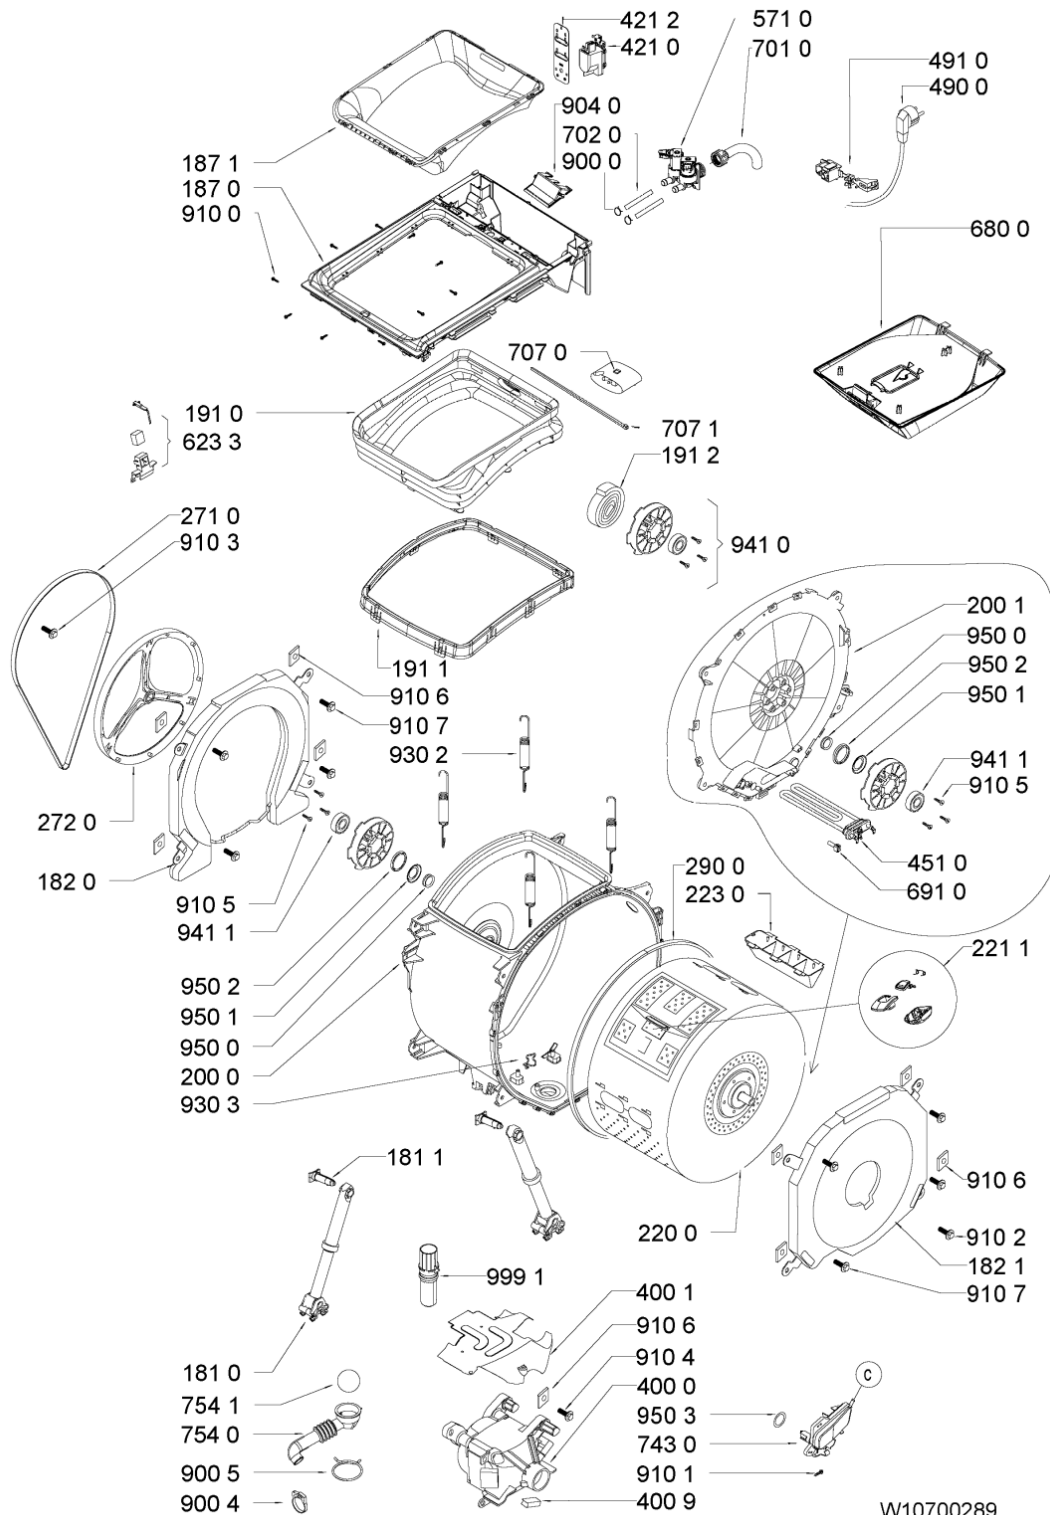

9104	481250218828 (C00309518)		vite motor, kit
9105	481250218423 (C00318381)		vite pt 7x15
9106	480111102619 (C00309445)		dado m8
9107	480111104284 (C00309513)	1 x 481250218828 (C00309518)	vite 8x40
9301	481249248171 (C00318211)		molla torsione
9302	481249248086 (C00314200)		molla sosp. vasca
9303	480111101911 (C00309491)		staffa
9410	481231019144 (C00312160)		cuscinetto kit all 1100
9411	481252028002 (C00315098)		cuscinetto 6203 2z c3 gjn
9500	481073085033 (C00309363)	1 x 481010777092 (C00385551)	anello tenuta v22, nbr562
9501	481252028073 (C00309364)		anello tenuta v-ring
9502	481073085082 (C00309460)		guarniz.anello 35x3 nbr
9503	481010395017 (C00309464)		guarnizione trappola aria
9930	481953029028 (C00316831)		curva tubo scarico
999	C00607945		caratt. tecniche whp
999	C00367972 (488000367972)		tabella elettronica whp
999	C00367970 (488000367970)		schema funzionale whp
999	C00367968 (488000367968)		schema cablaggio whp
999	C00352581 (488000352581)		testprogram whp

WHR06576

Tavole

WHR06576

Lista

Ricambi

Rif.	Cod.Ricam	Dal S/N	Al S/N	Sostituto	Descrizione	Notizia	Codice
1001	481244010842 (C00327971)			1 x 481011094705 (C00507866)	coperchio sup. gw		
1003	481010444922 (C00309415)				coperchio interno		
1040	481010443782 (C00377168)				coperchio		
1104	481010444095 (C00377170)				maniglia		
1300	481010474505 (C00316638)				blocco porta con cavo		
1310	481010444947 (C00309361)				aggancio		
1311	481010444928 (C00309401)				molla		
1600	481244010838 (C00327968)				frontale mobile wh gw		
1601	481245938057 (C00330217)				sportello filtro gw		
1602	481245938058 (C00330219)				cerniera sportello filtro gw		
1610	480110100103 (C00309485)				schienale		
1620	481244010839 (C00327969)				fianco mobile dx gw		
1621	481010442907 (C00309476)				fianco sx		
1810	481252918043 (C00309362)				ammortizzatore vasca		
1811	480110100803 (C00309396)				perno		
1820	481246688466 (C00330989)			1 x C00513835 (488000513835)	contrappeso lato sx		