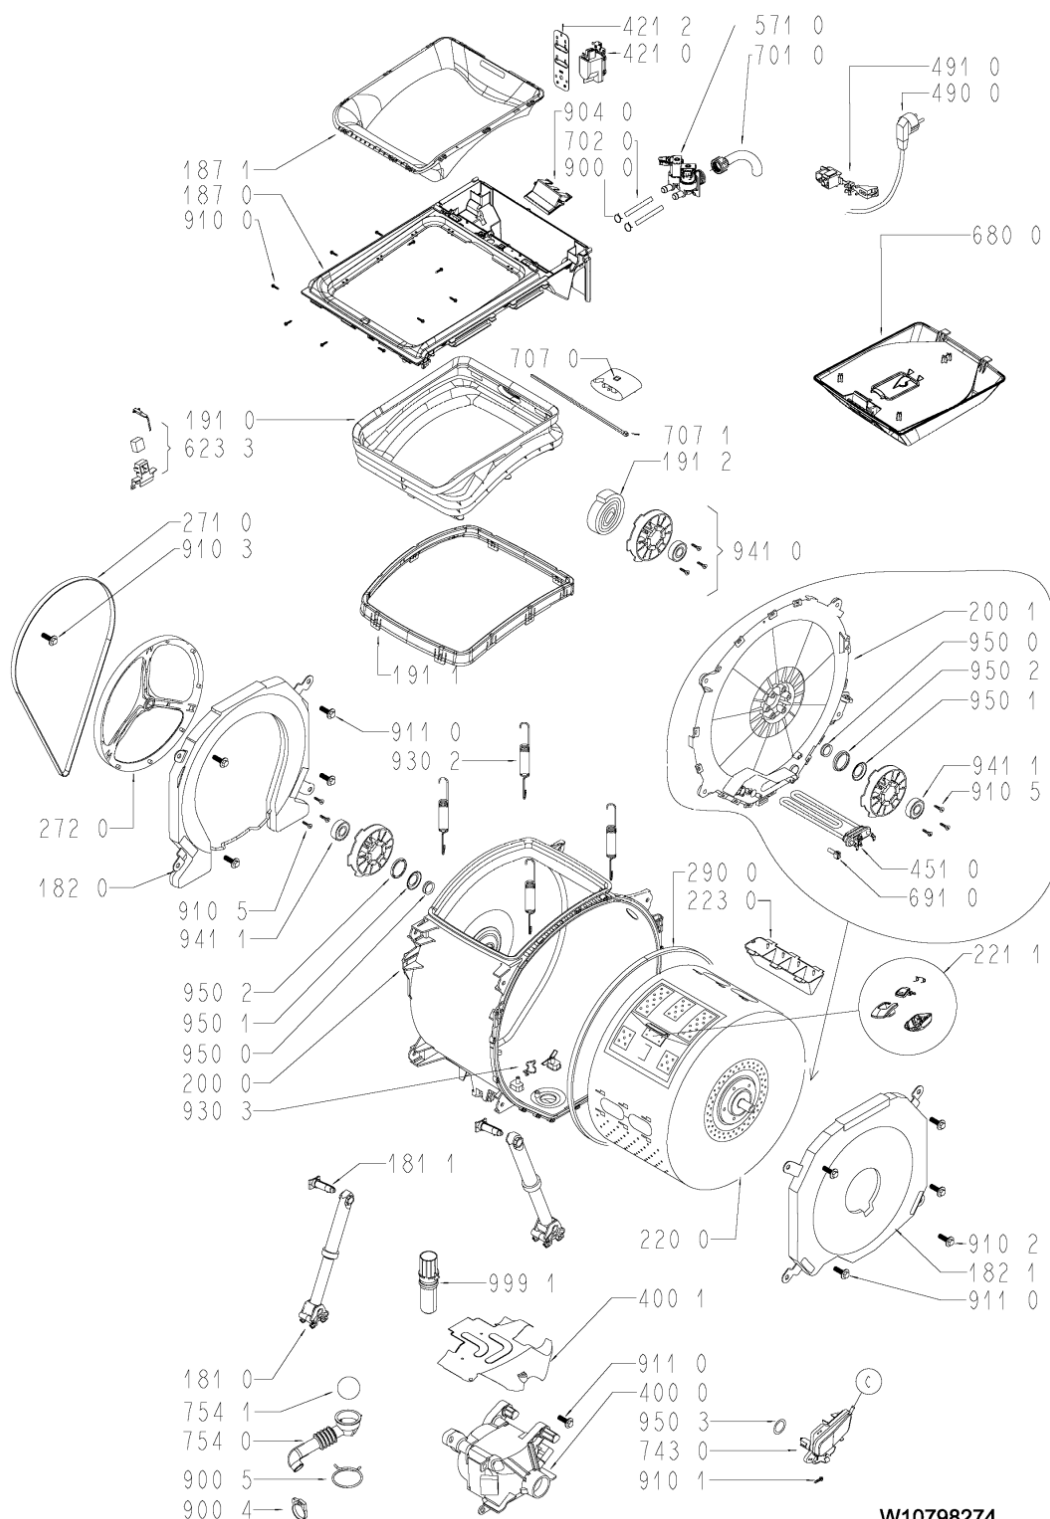

WHR06580

Tavole