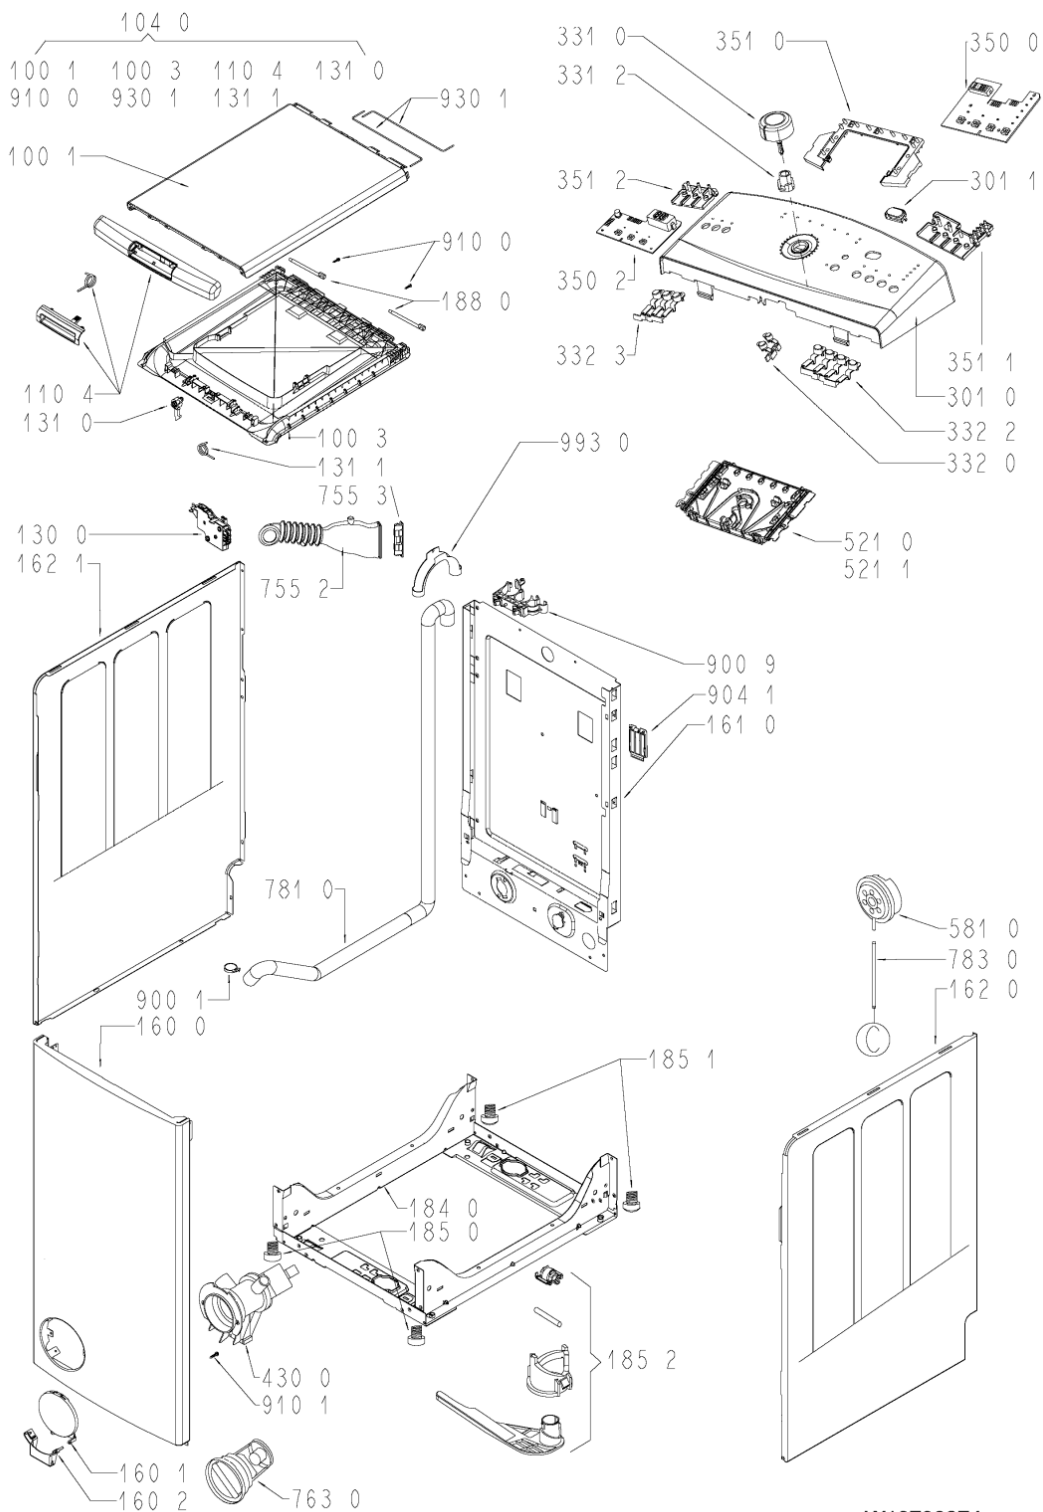

Whirlpool

Hotpoint

Bauknecht

i INDESIT

LA PRESENTE DOCUMENTAZIONE SI RIVOLGE SOLO A TECNICI QUALIFICATI CHE SONO A CONOSCENZA DELLE RISPETTIVE NORME DI SICUREZZA. SOGGETTA A MODIFICHE

WHR06579

Tavole

W10798274

WHR06579

Lista

Ricambi

Rif.	Cod.Ricam	Dal S/N	Al S/N	Sostituto	Descrizione	Notizia	Codice
1001	481244010842 (C00327971)			1 x 481011094705 (C00507866)	coperchio sup. gw		
1003	481010444922 (C00309415)				coperchio interno		
1040	481010443782 (C00377168)				coperchio		
1104	481010444095 (C00377170)				maniglia		
1300	481010474505 (C00316638)				blocco porta con cavo		
1310	481010444947 (C00309361)				aggancio		
1311	481010444928 (C00309401)				molla		
1600	481244010838 (C00327968)				frontale mobile wh gw		
1601	481245938057 (C00330217)				sportello filtro gw		
1602	481245938058 (C00330219)				cerniera sportello filtro gw		
1610	480110100103 (C00309485)				schienale		
1620	481244010839 (C00327969)				fianco mobile dx gw		
1621	481010442907 (C00309476)				fianco sx		
1810	481252918043 (C00309362)				ammortizzatore vasca		
1811	480110100803 (C00309396)				perno		
1820	481246688466 (C00330989)			1 x C00513835 (488000513835)	contrappeso lato sx		