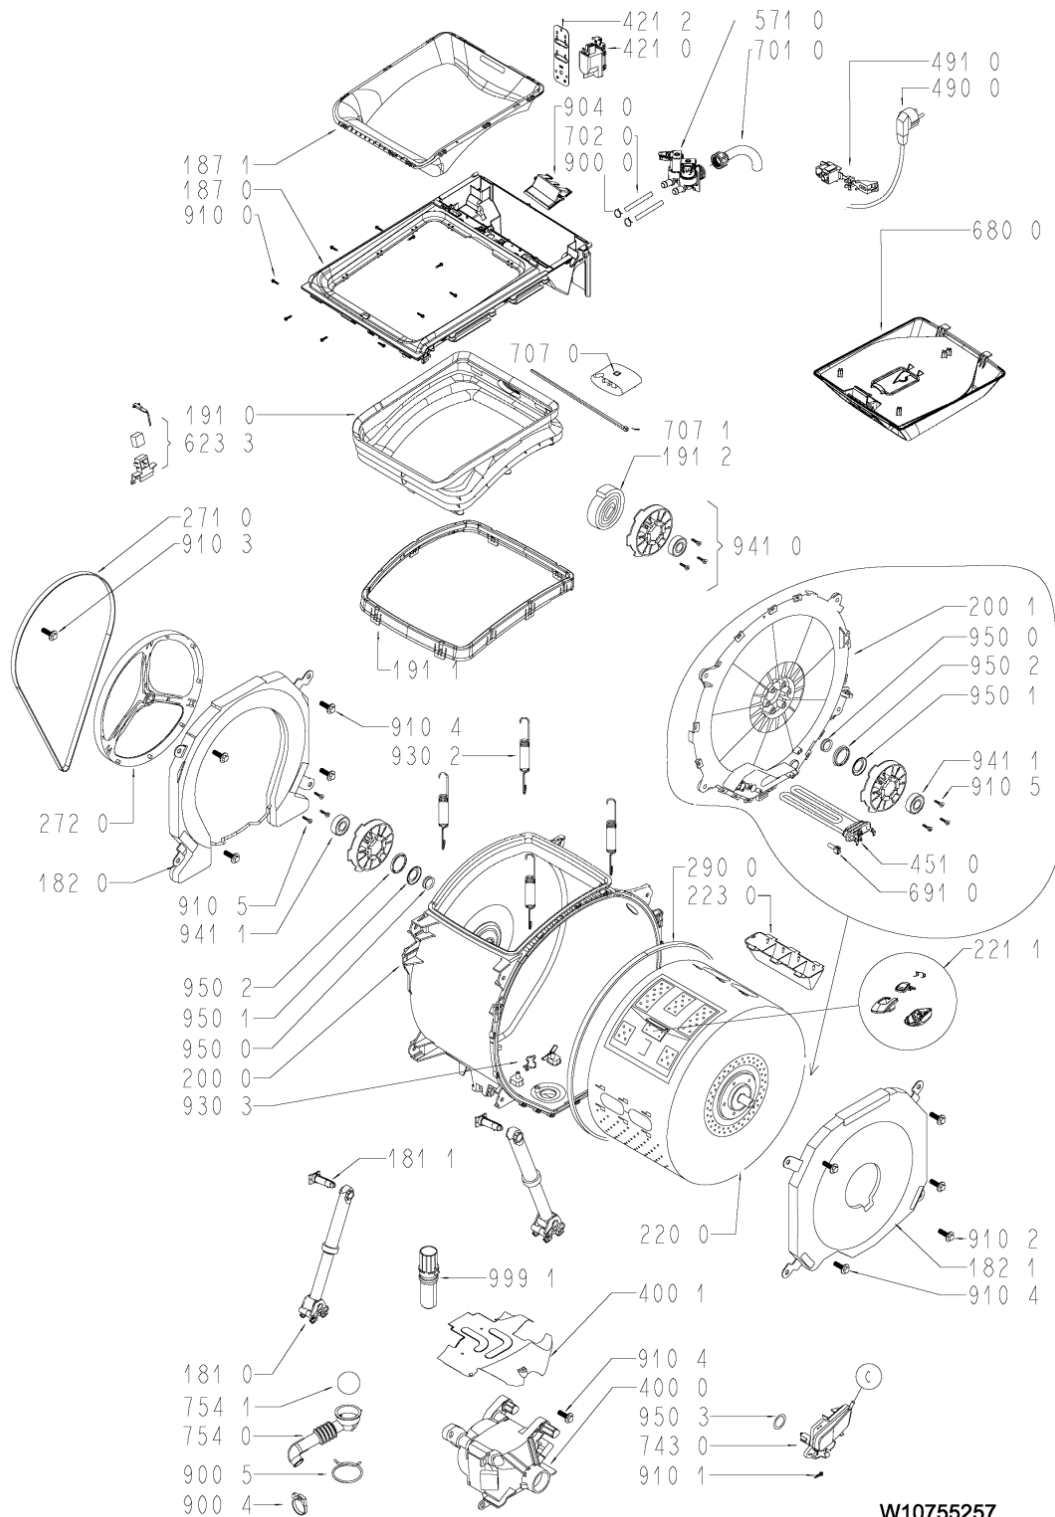

WHR06517

Tavole