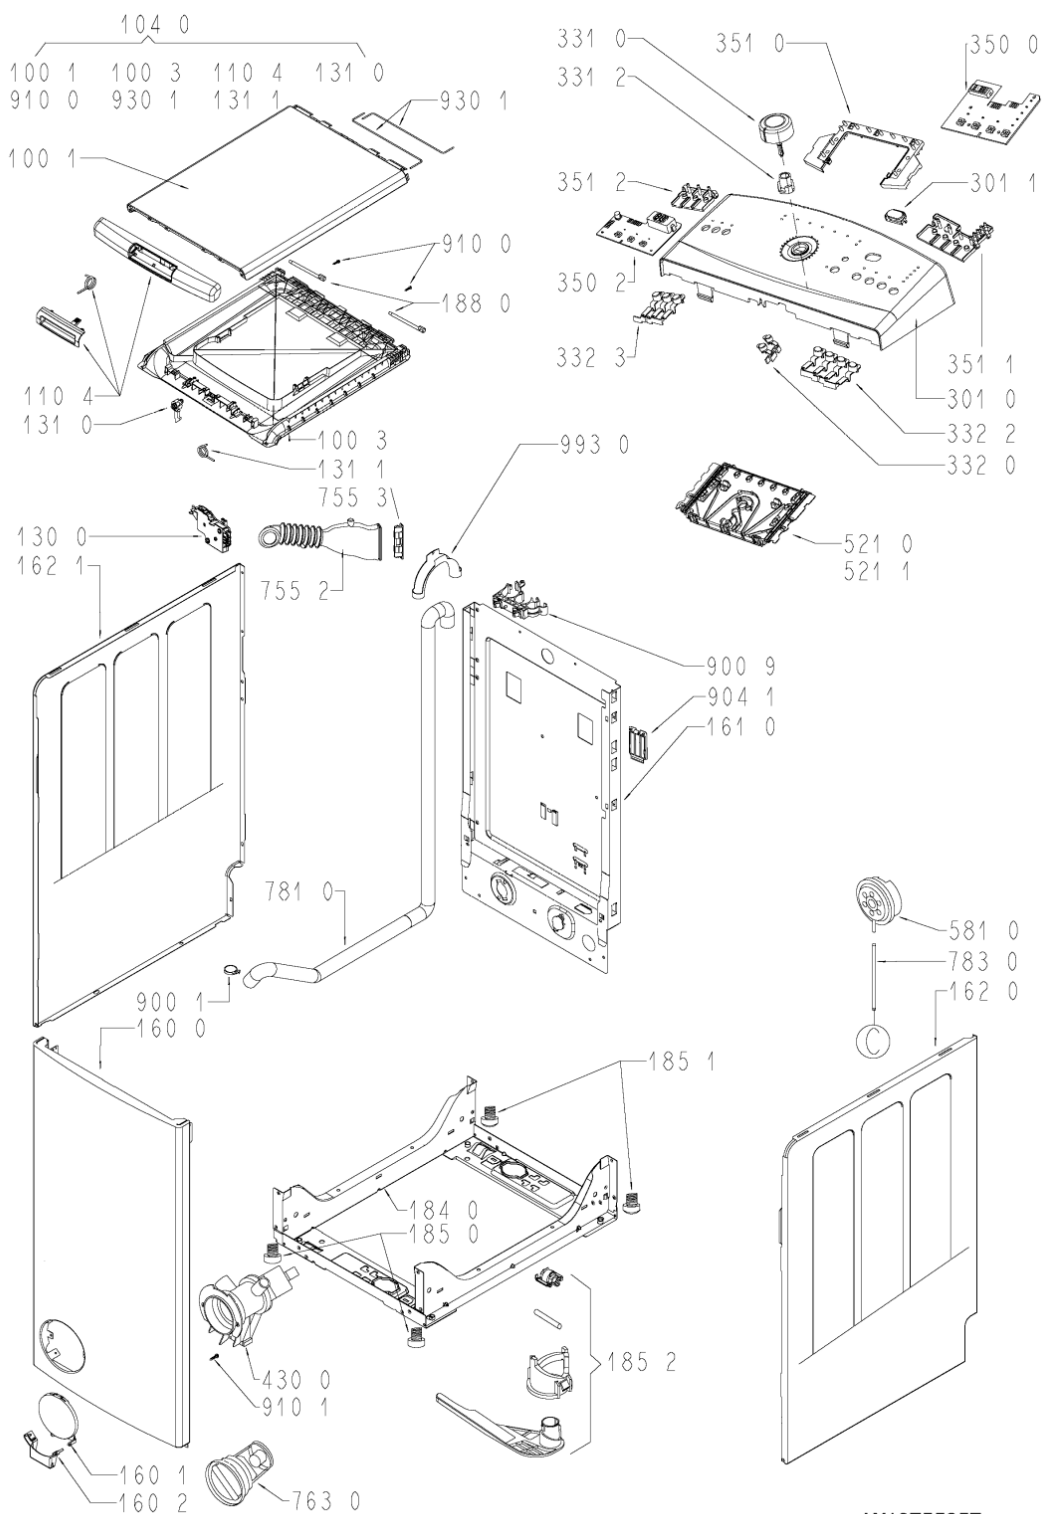

Whirlpool

Hotpoint

Bauknecht

i INDESIT

LA PRESENTE DOCUMENTAZIONE SI RIVOLGE SOLO A TECNICI QUALIFICATI CHE SONO A CONOSCENZA DELLE RISPETTIVE NORME DI SICUREZZA. SOGGETTA A MODIFICHE

WHR06516

Tavole

W10755257

WHR06516

Lista

Ricambi

Rif.	Cod.Ricam	Dal S/N	Al S/N	Sostituto	Descrizione	Notizia	Codice
1001	481244010842 (C00327971)			1 x 481011094705 (C00507866)	coperchio sup. gw		
1003	481010444922 (C00309415)				coperchio interno		
1040	481010443782 (C00377168)				coperchio		
1104	481010444095 (C00377170)				maniglia		
1300	481010474505 (C00316638)				blocco porta con cavo		
1310	481010444947 (C00309361)				aggancio		
1311	481010444928 (C00309401)				molla		
1600	481244010838 (C00327968)				frontale mobile wh gw		
1601	481245938057 (C00330217)				sportello filtro gw		
1602	481245938058 (C00330219)				cerniera sportello filtro gw		
1610	480110100103 (C00309485)				schienale		
1620	481244010839 (C00327969)				fianco mobile dx gw		
1621	481010442907 (C00309476)				fianco sx		
1810	481252918043 (C00309362)				ammortizzatore vasca		
1811	480110100803 (C00309396)				perno		
1820	481246688466 (C00330989)			1 x C00513835 (488000513835)	contrappeso lato sx		