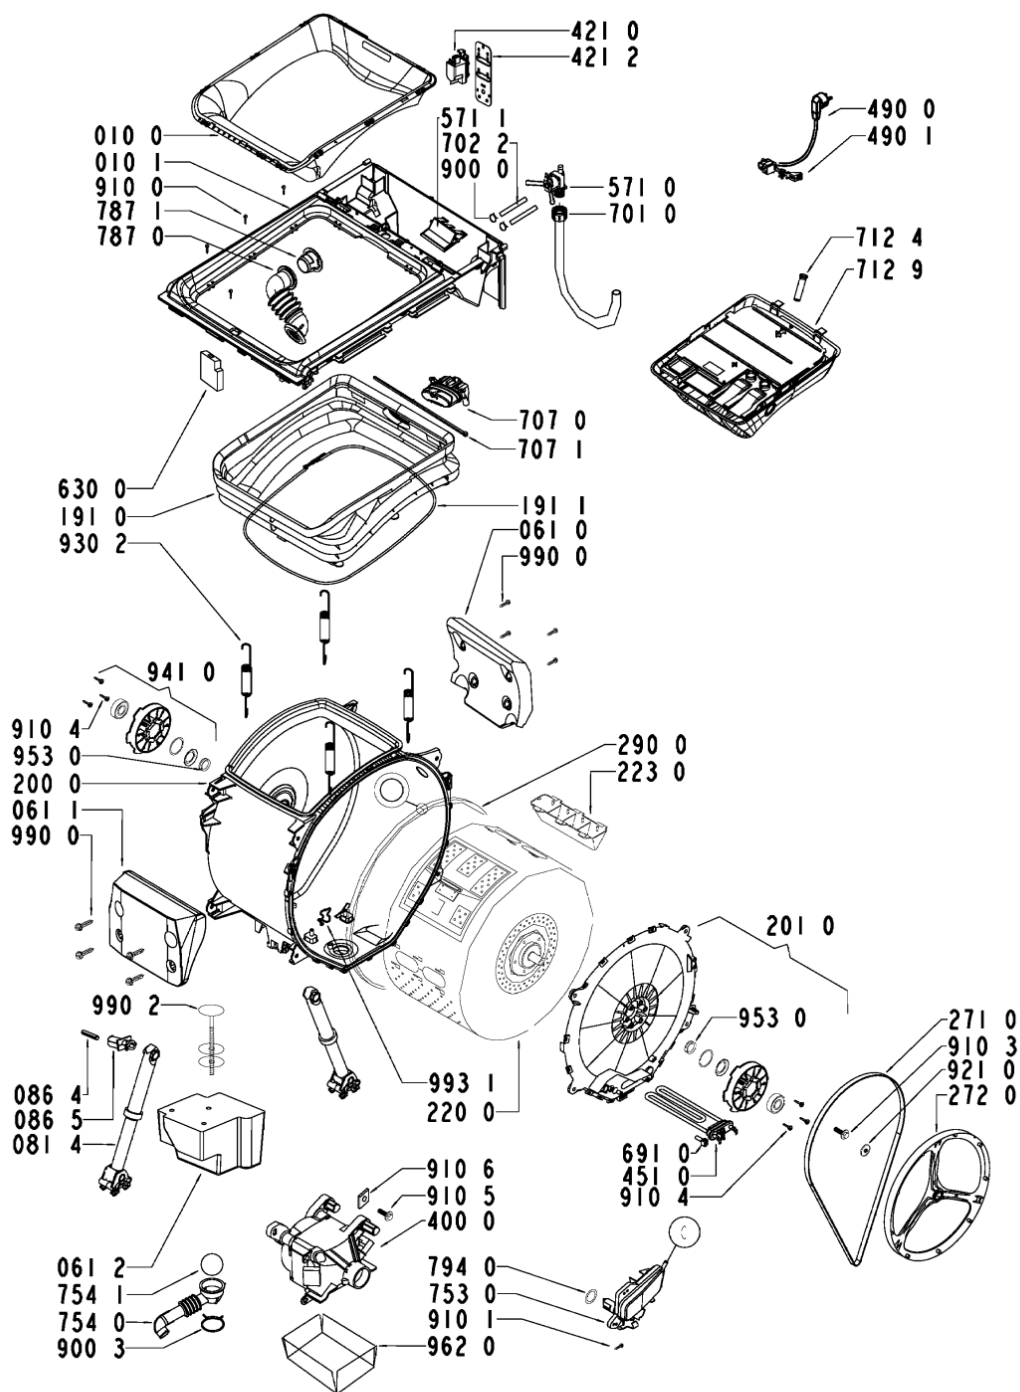

WHR37442

Tavole

8593 631 10140