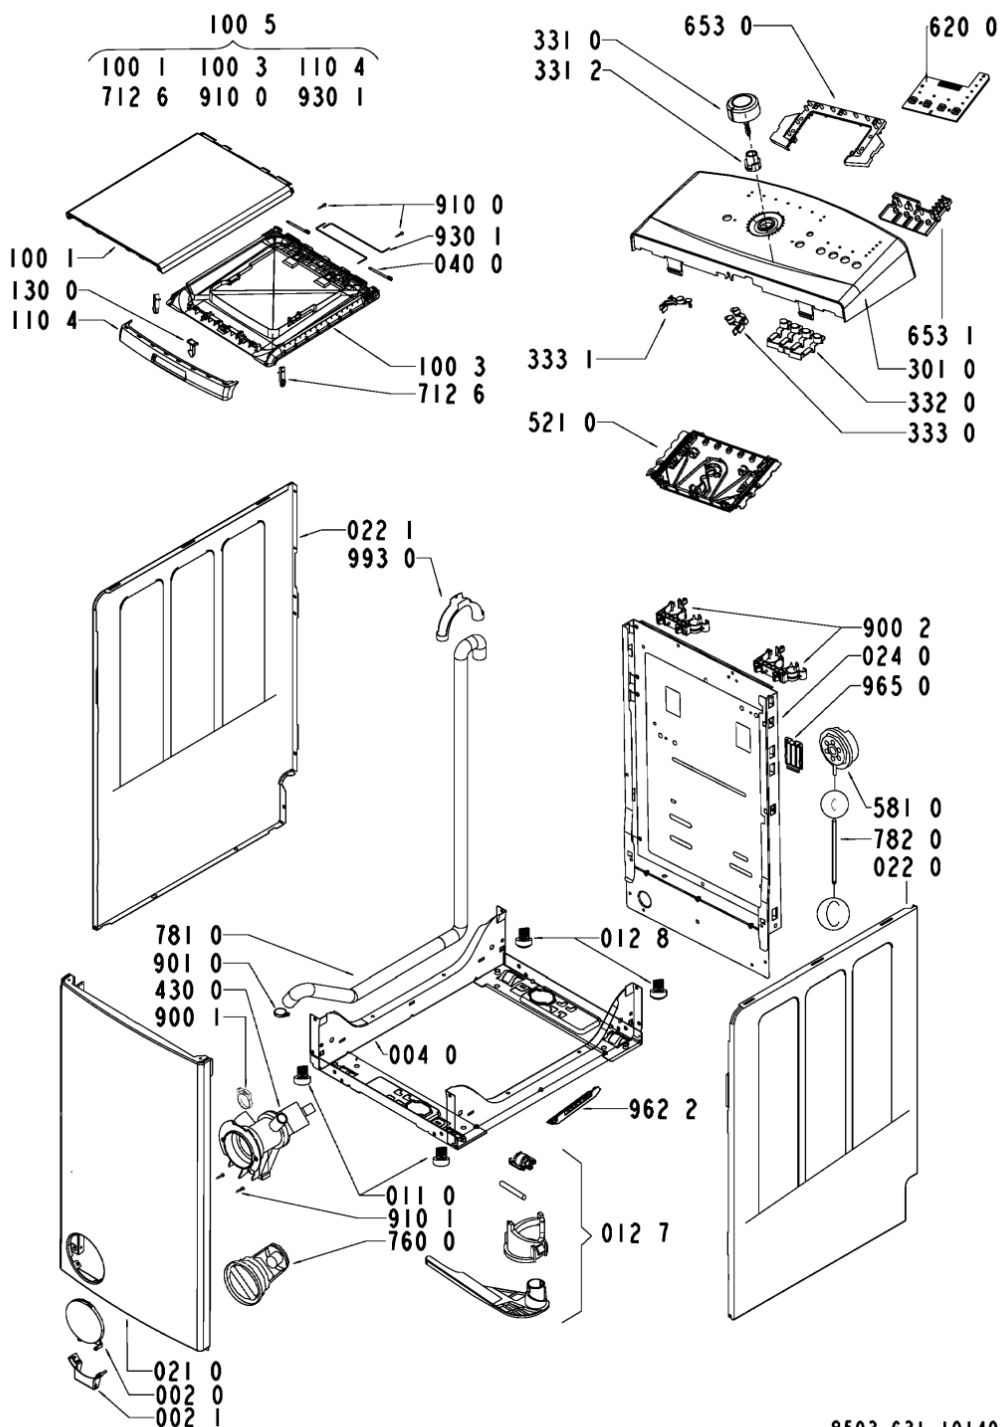

Whirlpool

Hotpoint

Bauknecht

i INDESIT

WHR37441

Tavole

8593 631 10140

WHR37441

081 4	481252918043 (C00309362)		ammortizzatore vasca
086 4	481252918045 (C00312814)	1 x 480110100803 (C00309396)	perno supporto ammortizzatore
086 5	481252918052 (C00311472)	1 x 480110100803 (C00309396)	supporto ammortizzatore
100 1	481244010842 (C00327971)	1 x 481011094705 (C00507866)	coperchio sup. gw
100 3	481244010843 (C00316443)	1 x 481073084355 (C00309417)	porta superiore parte interna gw
100 5	481244010845 (C00313877)		top superiore completo gw
110 4	481249818249 (C00313620)		maniglia porta sup. gw
130 0	481241719193 (C00314425)		gancio porta gw
191 0	481246668596 (C00312647)		guarnizione convogliatore
191 1	481249298037 (C00315473)		anello fiss. guarn. conv.
200 0	481241818242 (C00337452)	1 x 480111104402 (C00309508)	vasca lavaggio
201 0	481244019644 (C00316140)		fondello +cuscinetti ass.
220 0	481241818556 (C00458609)	1 x 480111102218 (C00311598)	cestello
223 0	481241848725 (C00327829)	1 x 480110100104 (C00311877)	ferma carico
271 0	481235818167 (C00375541)		belt pv 1204 h8
272 0	481252888083 (C00312977)		puleggia 298 mm
290 0	481253268078 (C00312292)		guarnizione vasca
301 0	481245217785 (C00461370)		mascherina awe 6314
331 0	481241458306 (C00310970)		manopola timer