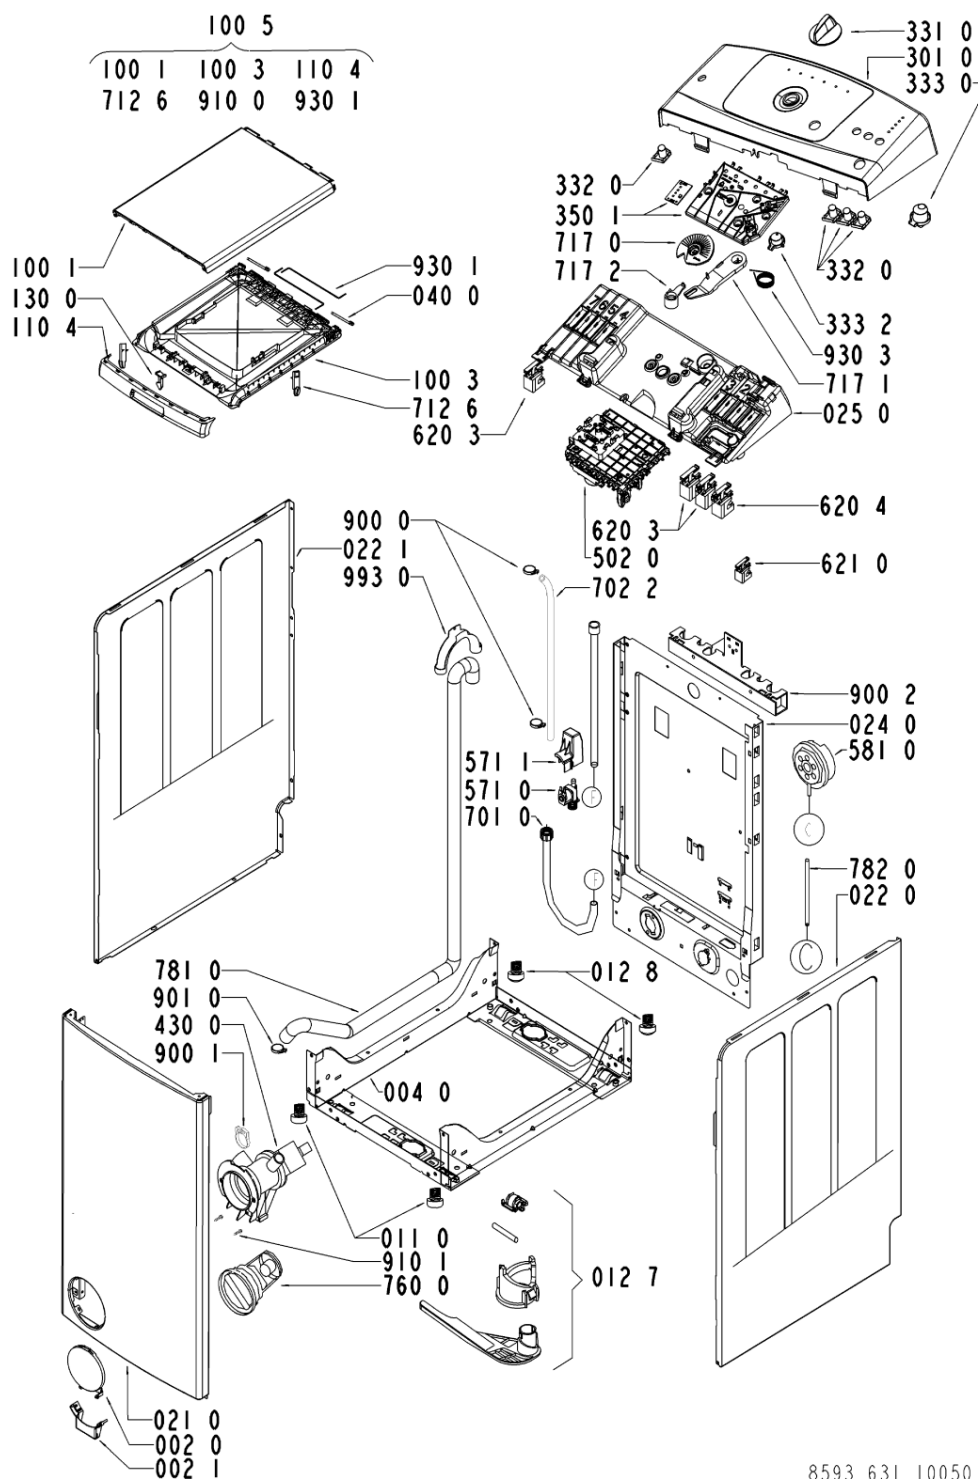

WHR55271

Tavole