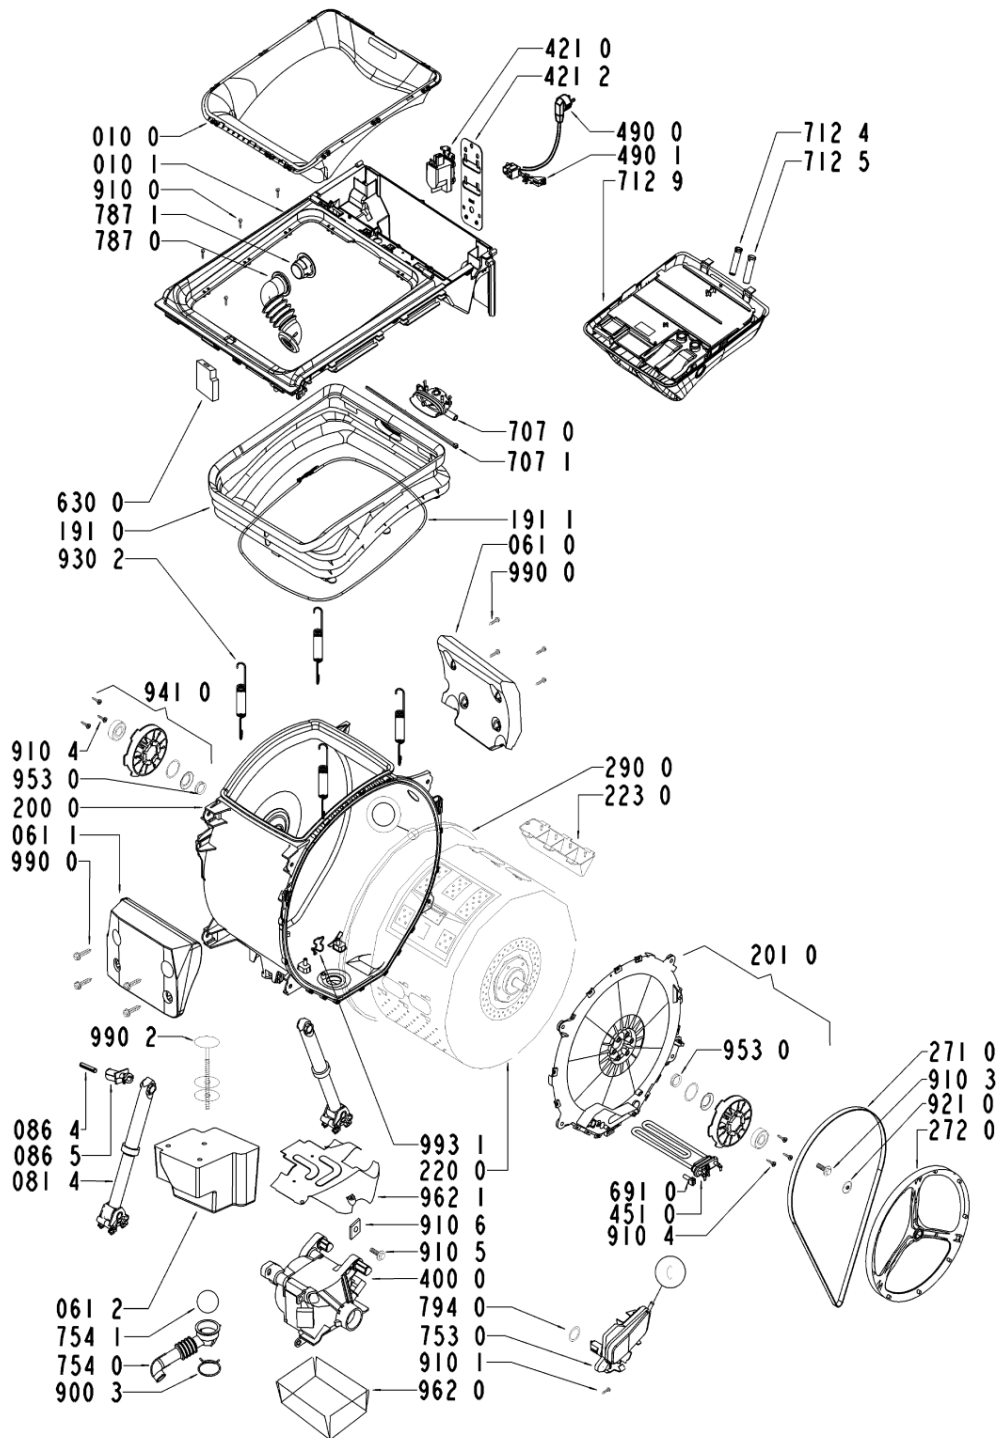

WHR55272

Tavole

8593 631 10050