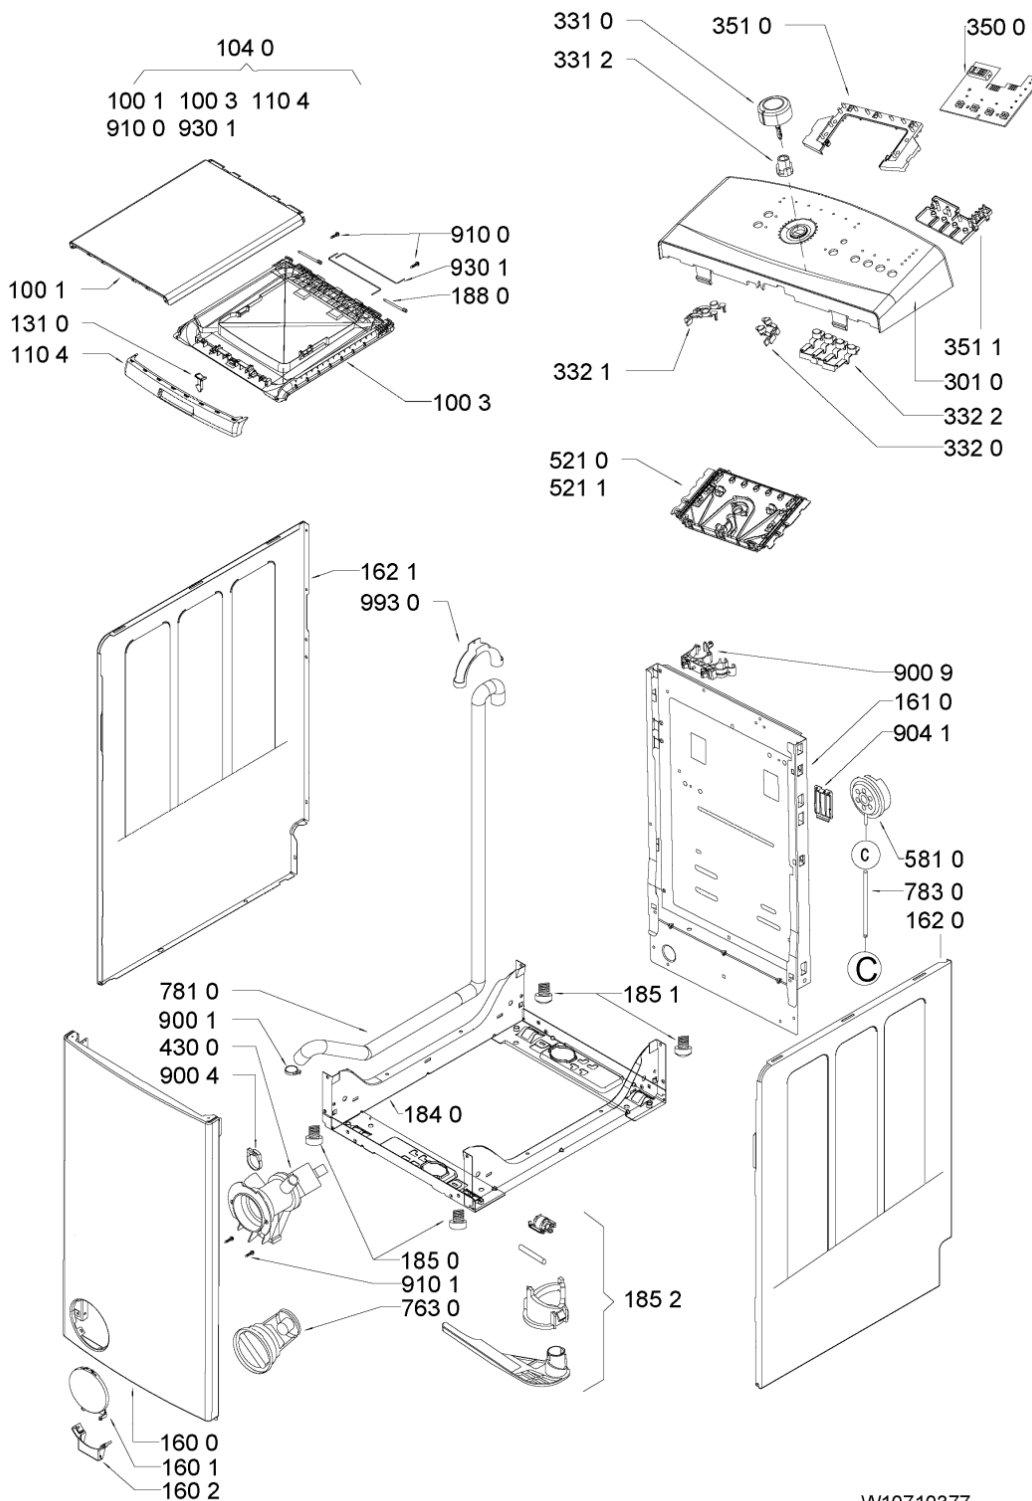

Whirlpool

Hotpoint

Bauknecht

i INDESIT

LA PRESENTE DOCUMENTAZIONE SI RIVOLGE SOLO A TECNICI QUALIFICATI CHE SONO A CONOSCENZA DELLE RISPETTIVE NORME DI SICUREZZA. SOGGETTA A MODIFICHE

WHR06397

Tavole

W10710377

WHR06397

Lista

Ricambi

Rif.	Cod.Ricam	Dal S/N	Al S/N	Sostituto	Descrizione	Notizia	Codice
1001	481244010842 (C00327971)			1 x 481011094705 (C00507866)	coperchio sup. gw		
1003	481073084355 (C00309417)				coperchio interno		
1040	481010612334 (C00325666)				porta superiore completa		
1104	481249818249 (C00313620)				maniglia porta sup. gw		
1300	480111104601 (C00311434)				serratura rold da061667		
1310	481241719193 (C00314425)				gancio porta gw		
1600	481244010838 (C00327968)				frontale mobile wh gw		
1601	481245938057 (C00330217)				sportello filtro gw		
1602	481245938058 (C00330219)				cerniera sportello filtro gw		
1610	480110100103 (C00309485)				schienale		
1620	481244010839 (C00327969)				fianco mobile dx gw		
1621	481244010841 (C00327970)			1 x 481010442907 (C00309476)	fianco mobile sx gw		
1810	481252918043 (C00309362)				ammortizzatore vasca		
1811	480110100803 (C00309396)				perno		
1820	481010505120 (C00309388)				contrappeso		
1821	481010555030 (C00309390)				contrappeso		