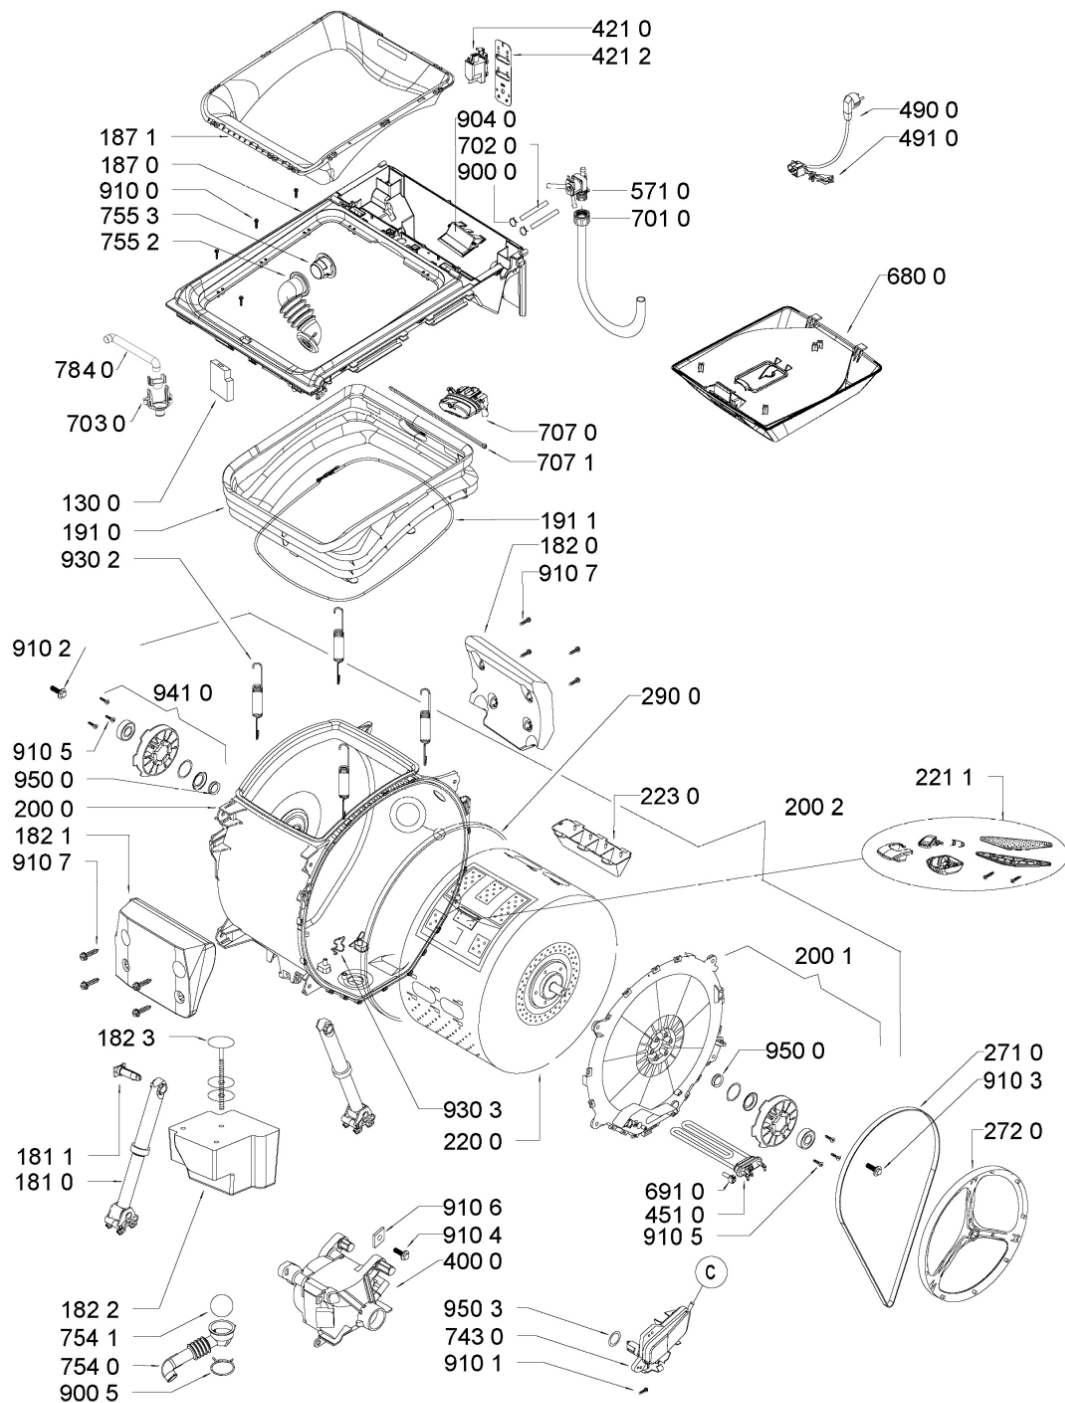

9302	481249248162 (C00316647)		molla sosp. vasca
9303	481229018025 (C00312135)		supporto resistenza
9410	481231019144 (C00312160)		cuscinetto kit all 1100
9500	481073085033 (C00309363)	1 x 481010777092 (C00385551)	anello tenuta v22, nbr562
9503	481010395017 (C00309464)		guarnizione trappola aria
9930	481953029028 (C00316831)		curva tubo scarico
999	C00519277		caratt. tecniche whp
999	C00367970 (488000367970)		schema funzionale whp
999	C00367968 (488000367968)		schema cablaggio whp
999	C00352581 (488000352581)		testprogram whp
999	C00352582 (488000352582)		codici errore whp
999	C00367972 (488000367972)		tabella elettronica whp

WHR06398

Tavole

W10710377