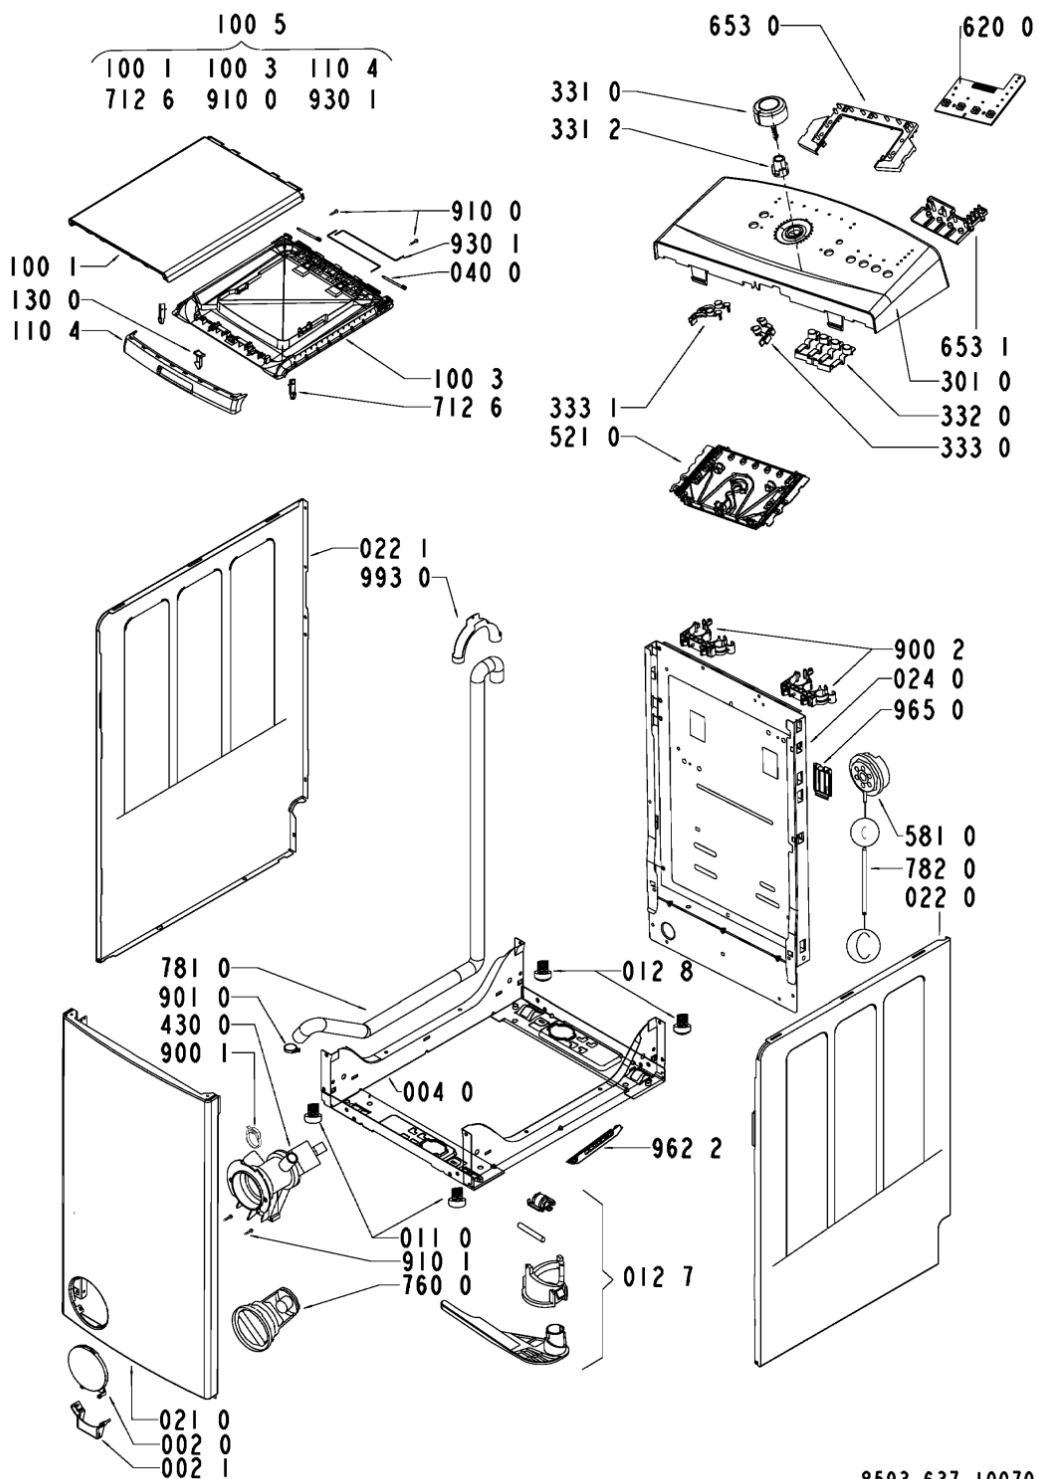

WHR37475

Tavole