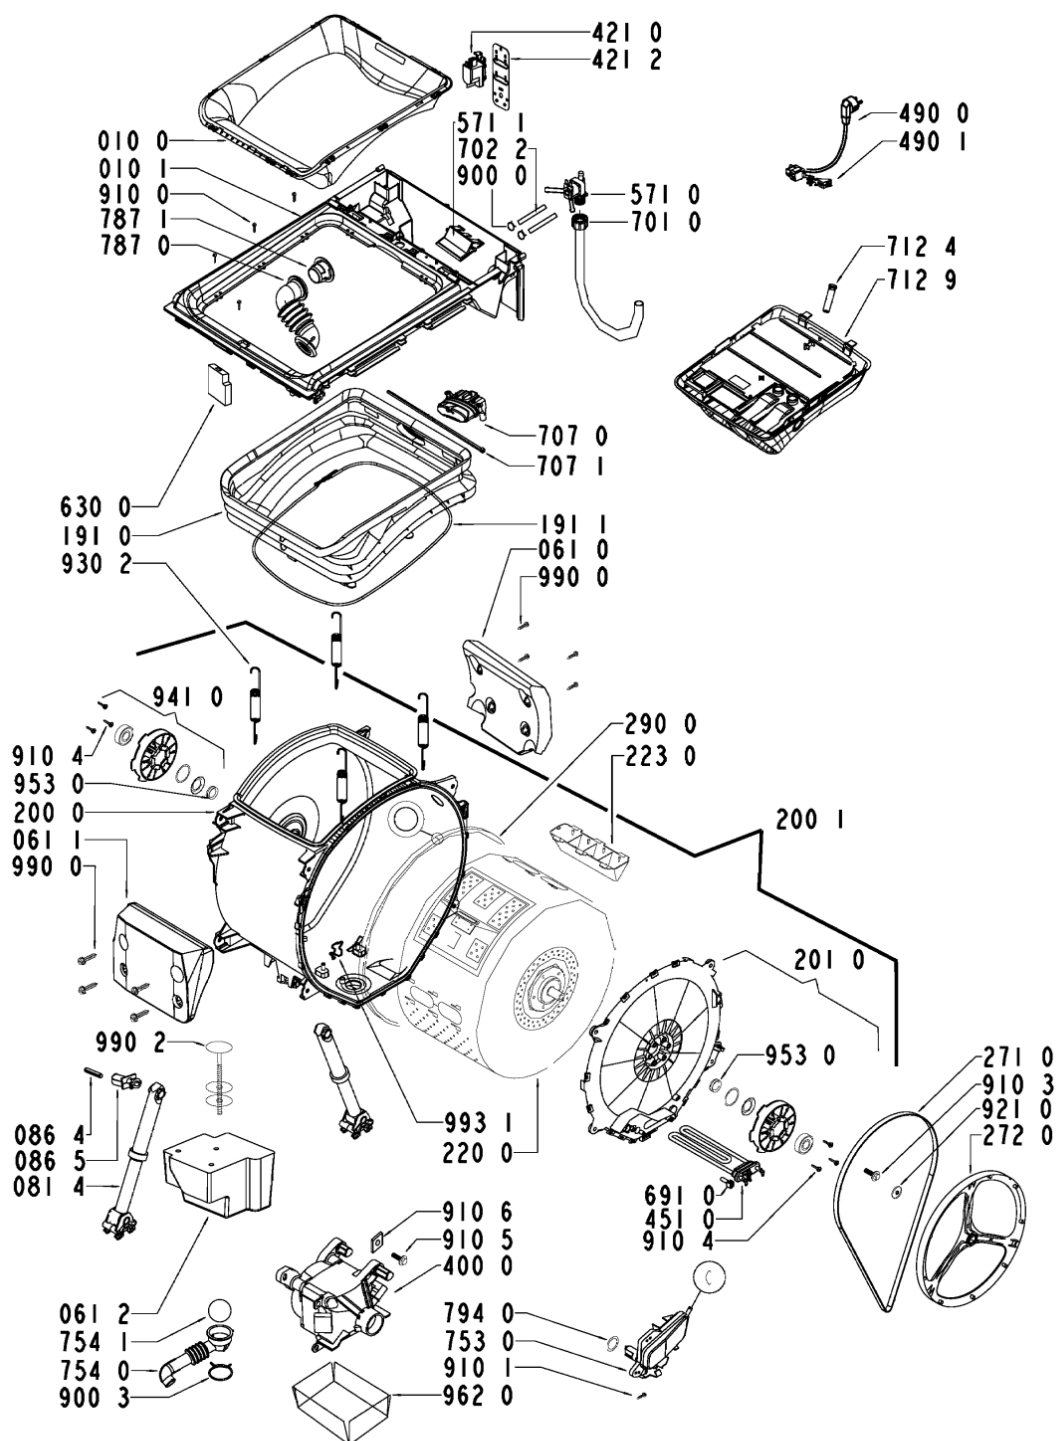

WHR37476

Tavole

8593 637 10070