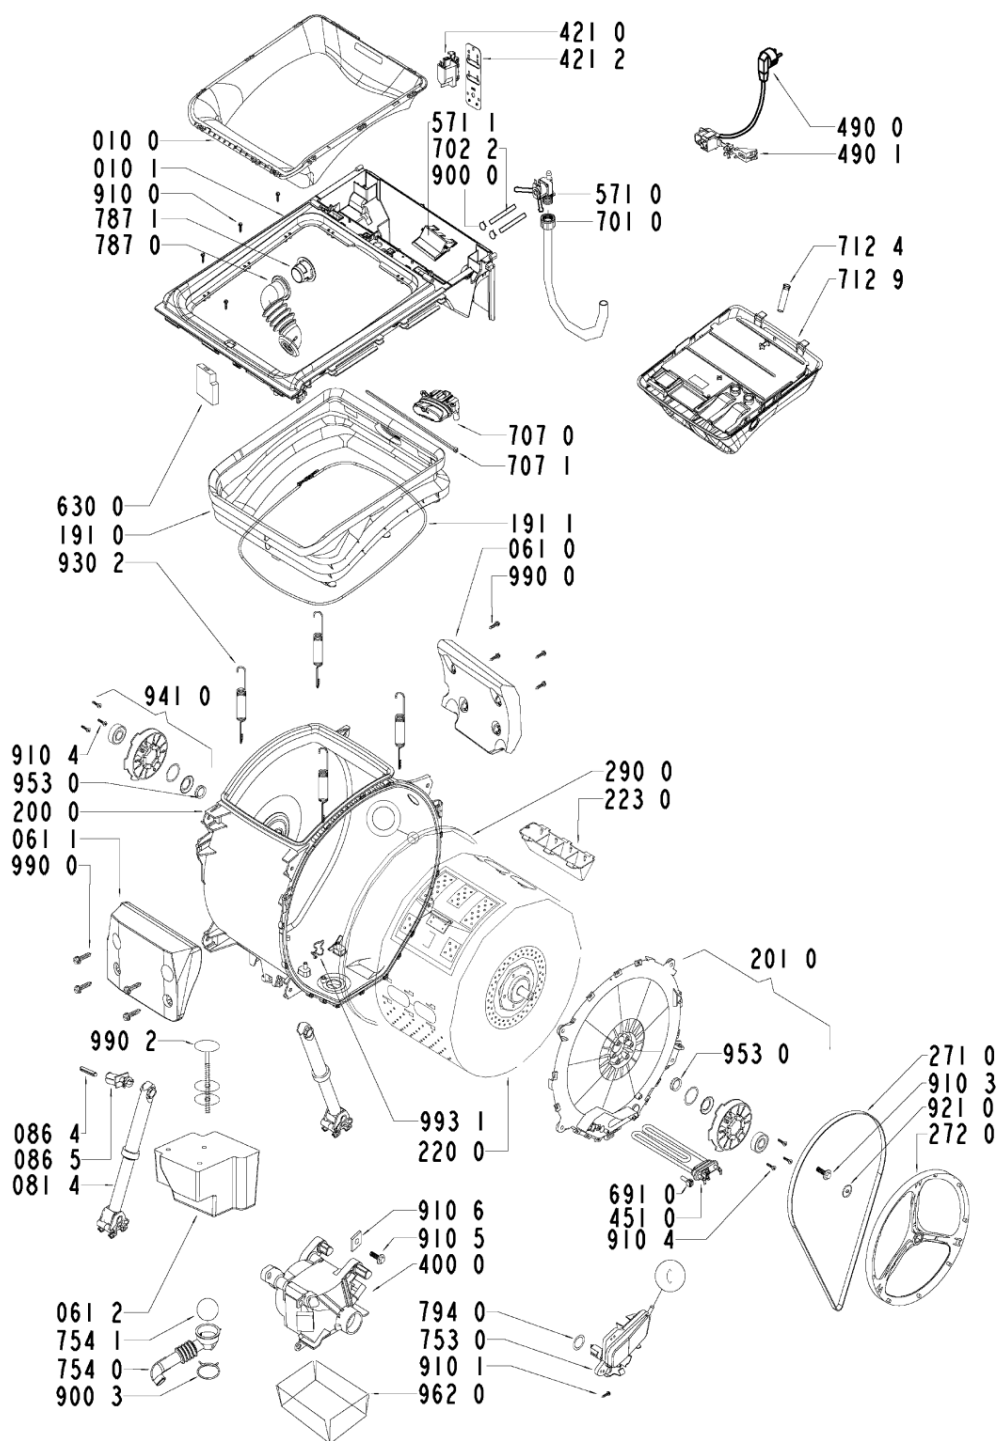

WHR37482

Tavole

8593 641 10060