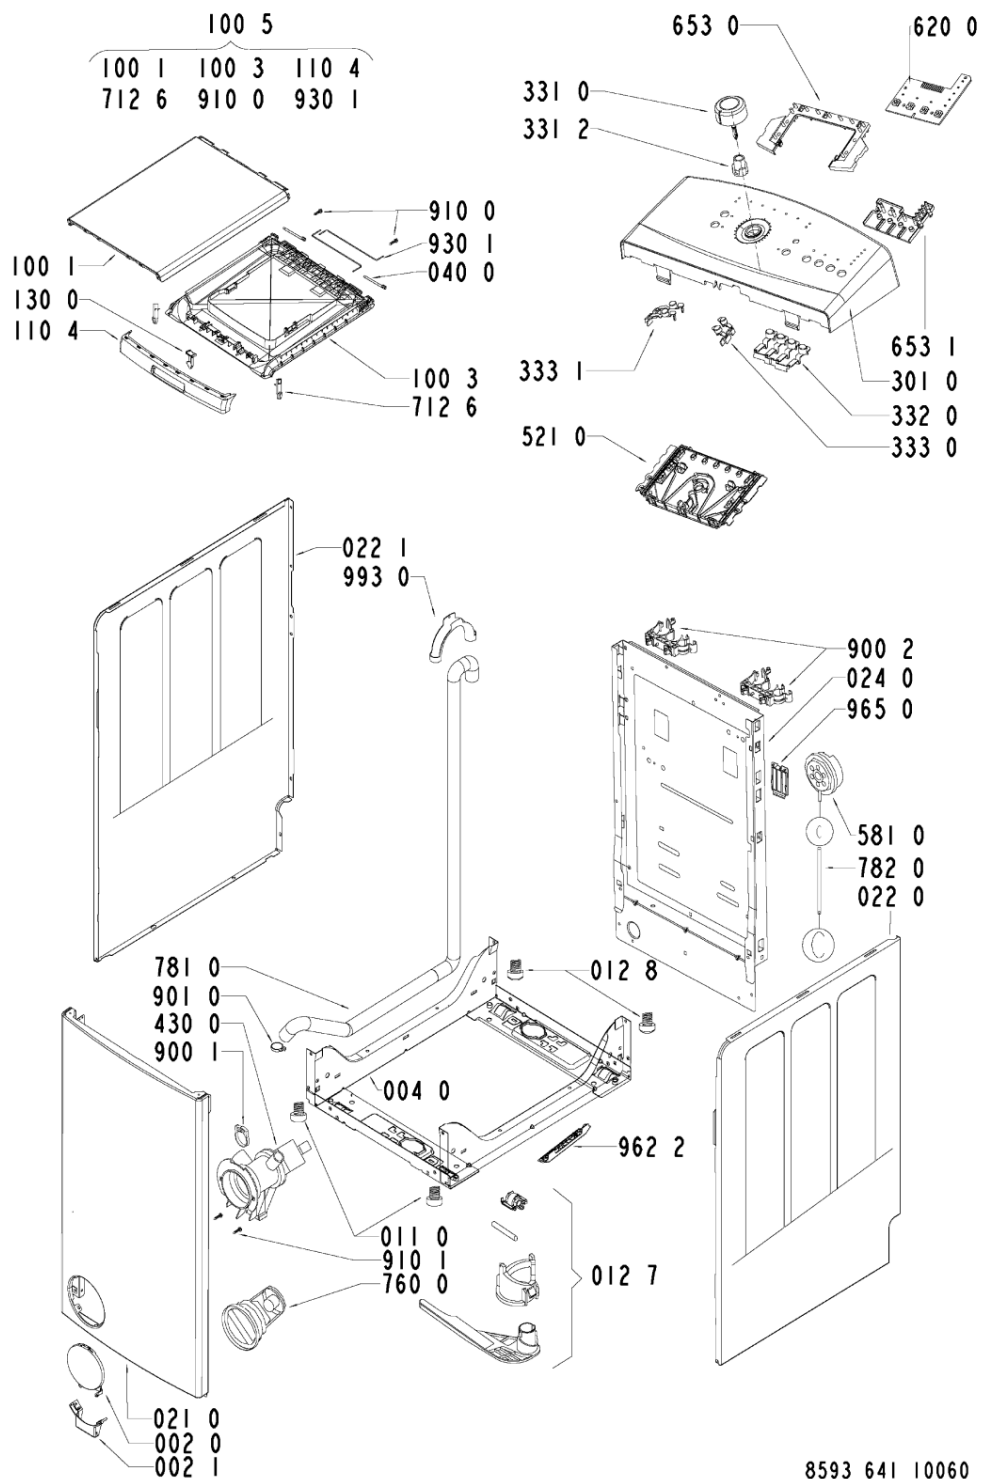

WHR37481

Tavole