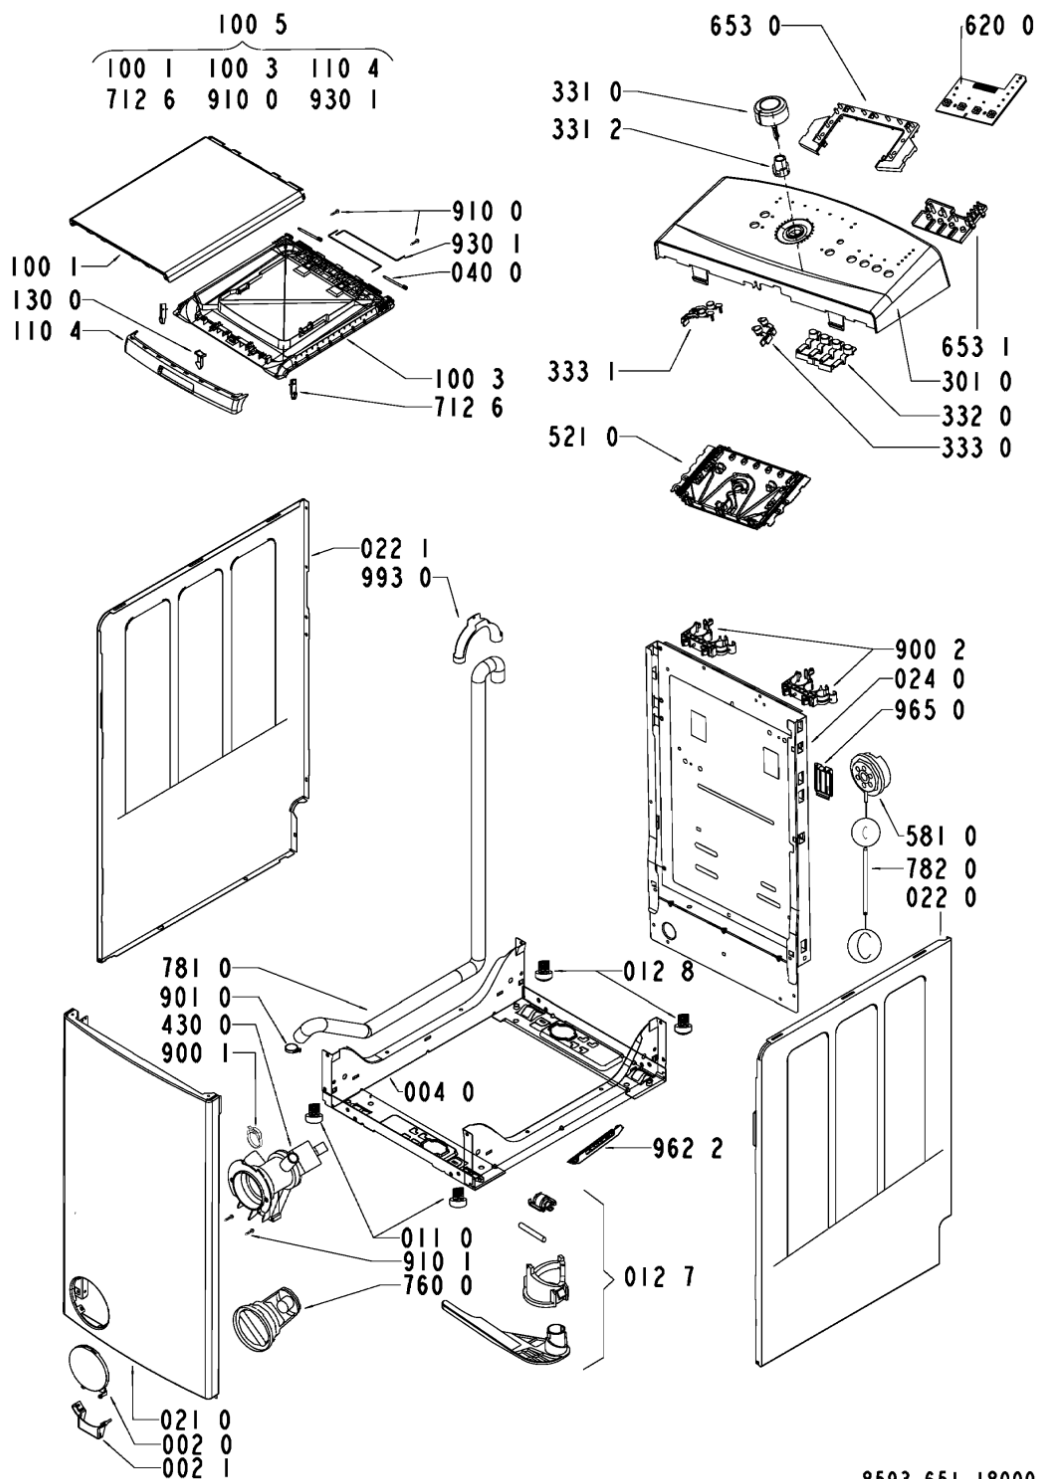

WHR37515

Tavole