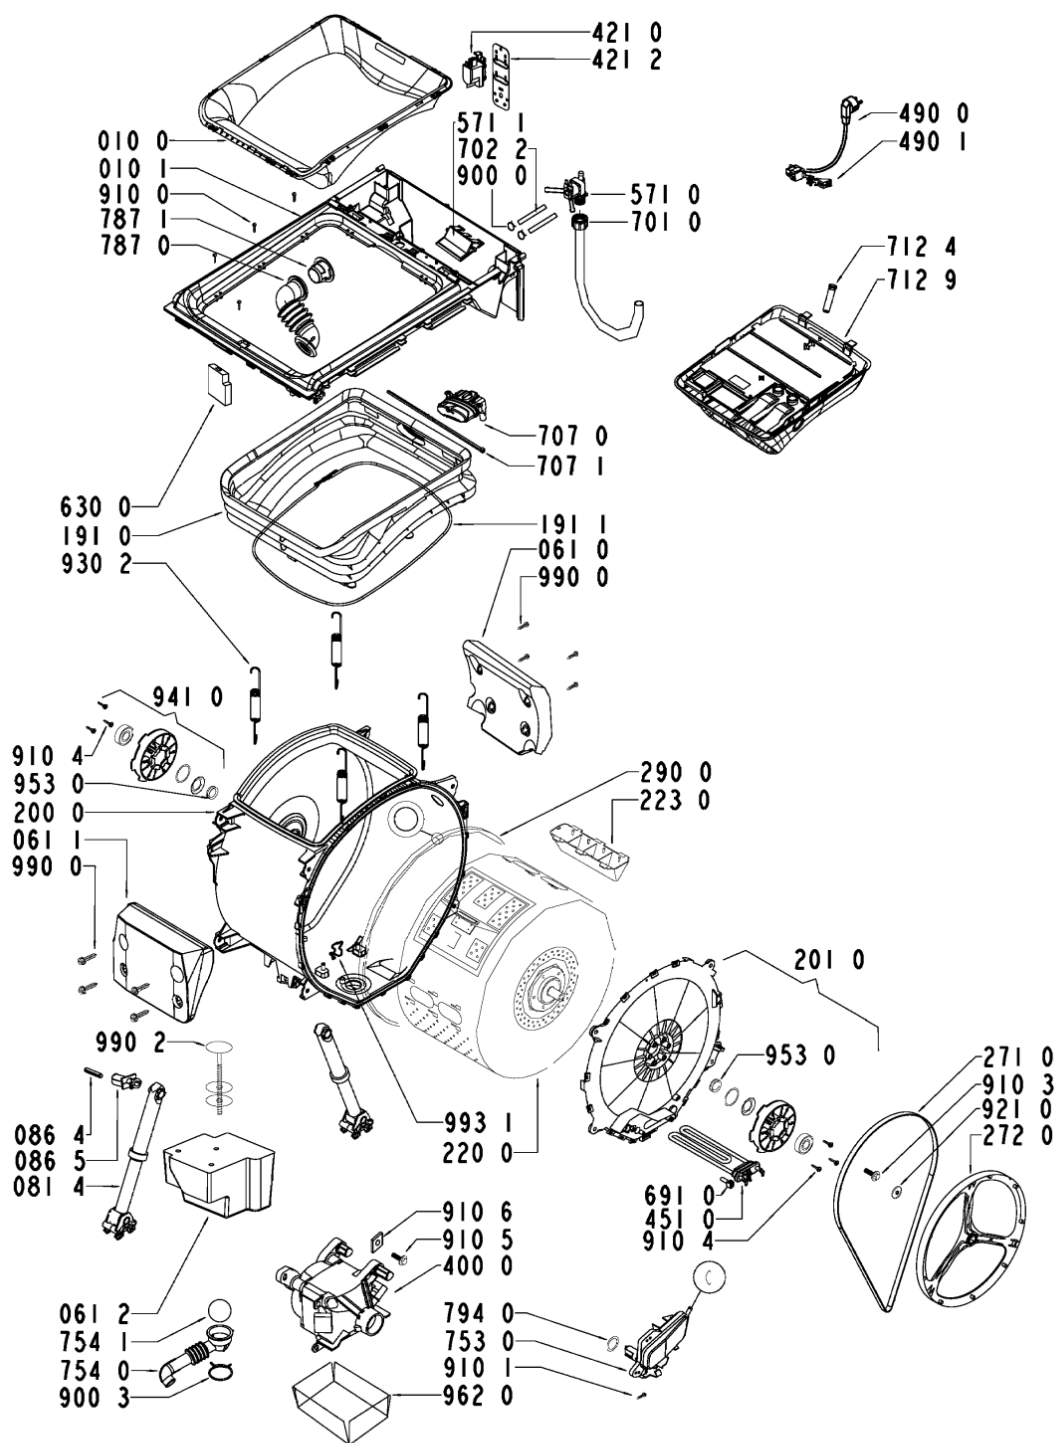

WHR37516

Tavole

8593 651 18000