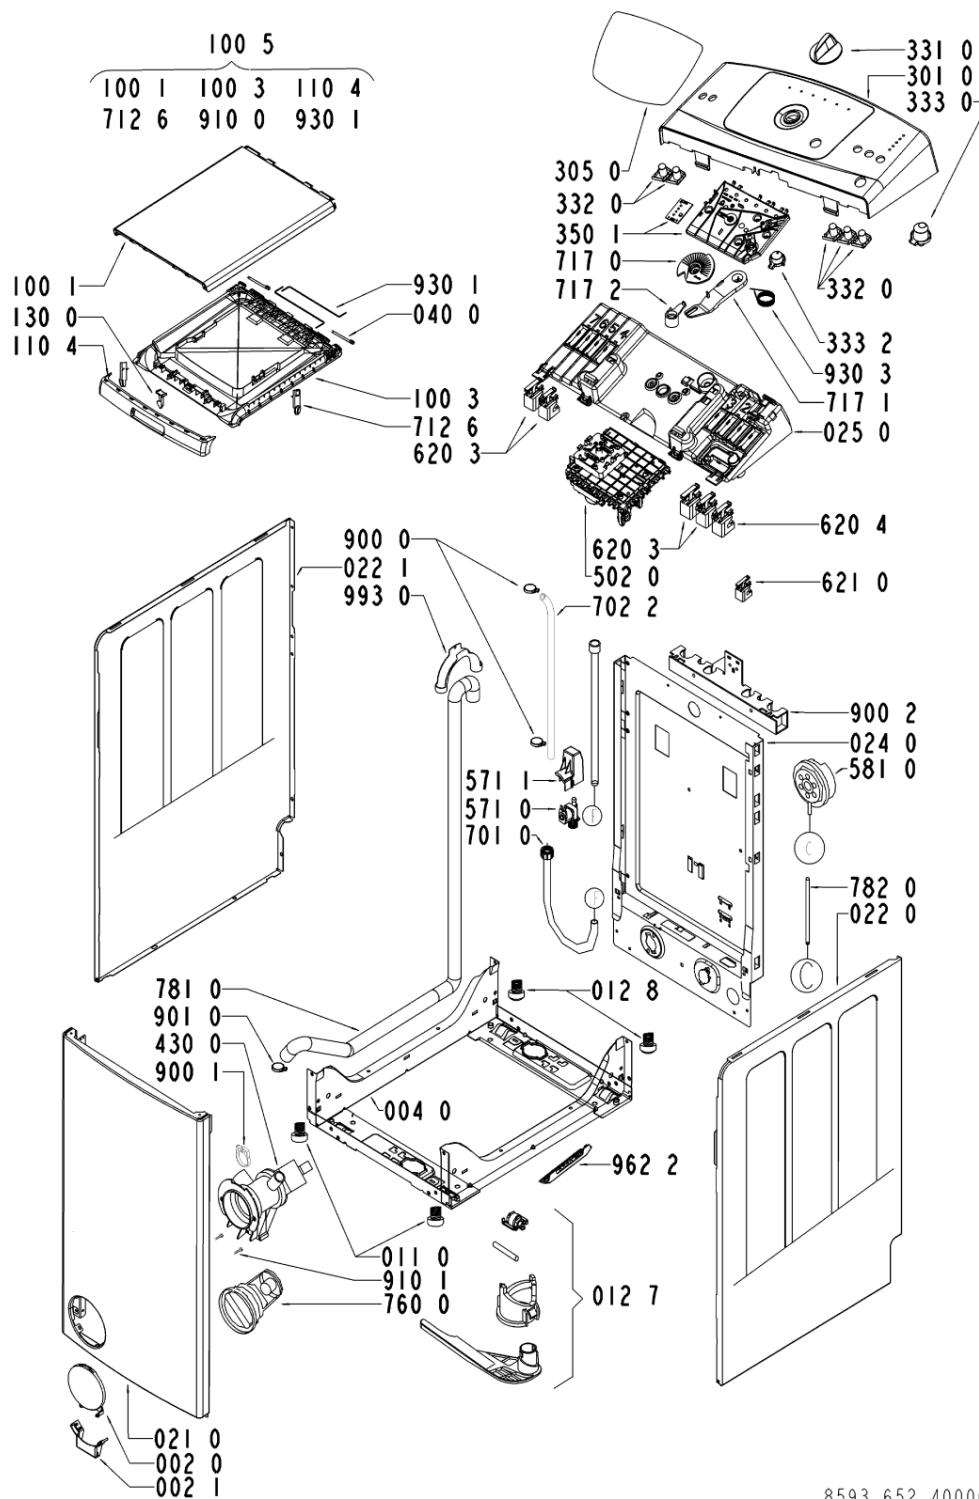

**Bauknecht**

**i** **INDESIT**

WHR66653

Tavole

8593 652 40000

WHR66653

Lista

Ricambi

061 2	481246688492 (C00330990)		contrappeso inferiore
081 4	481252918043 (C00309362)		ammortizzatore vasca
086 4	481252918045 (C00312814)	1 x 480110100803 (C00309396)	perno supporto ammortizzatore
086 5	481252918052 (C00311472)	1 x 480110100803 (C00309396)	supporto ammortizzatore
100 1	481244010842 (C00327971)	1 x 481011094705 (C00507866)	coperchio sup. gw
100 3	481244010843 (C00316443)	1 x 481073084355 (C00309417)	porta superiore parte interna gw
100 5	481244010845 (C00313877)		top superiore completo gw
110 4	481249818249 (C00313620)		maniglia porta sup. gw
130 0	481241719193 (C00314425)		gancio porta gw
191 0	481246668596 (C00312647)		guarnizione convogliatore
191 1	481249298037 (C00315473)		anello fiss. guarn. conv.
200 0	481241818242 (C00337452)	1 x 480111104402 (C00309508)	vasca lavaggio
201 0	481244019644 (C00316140)		fondello +cuscinetti ass.
220 0	481241818557 (C00319022)	1 x 480111102218 (C00311598)	cestello
223 0	481241848725 (C00327829)	1 x 480110100104 (C00311877)	ferma carico
271 0	481235818161 (C00313713)	1 x 481235818204 (C00311692)	belt pv 1197 j6 el
272 0	481252888083 (C00312977)		puleggia 298 mm
290 0	481253268078 (C00312292)		guarnizione vasca
301 0	481245215795 (C00460733)		mascherina awe 6511