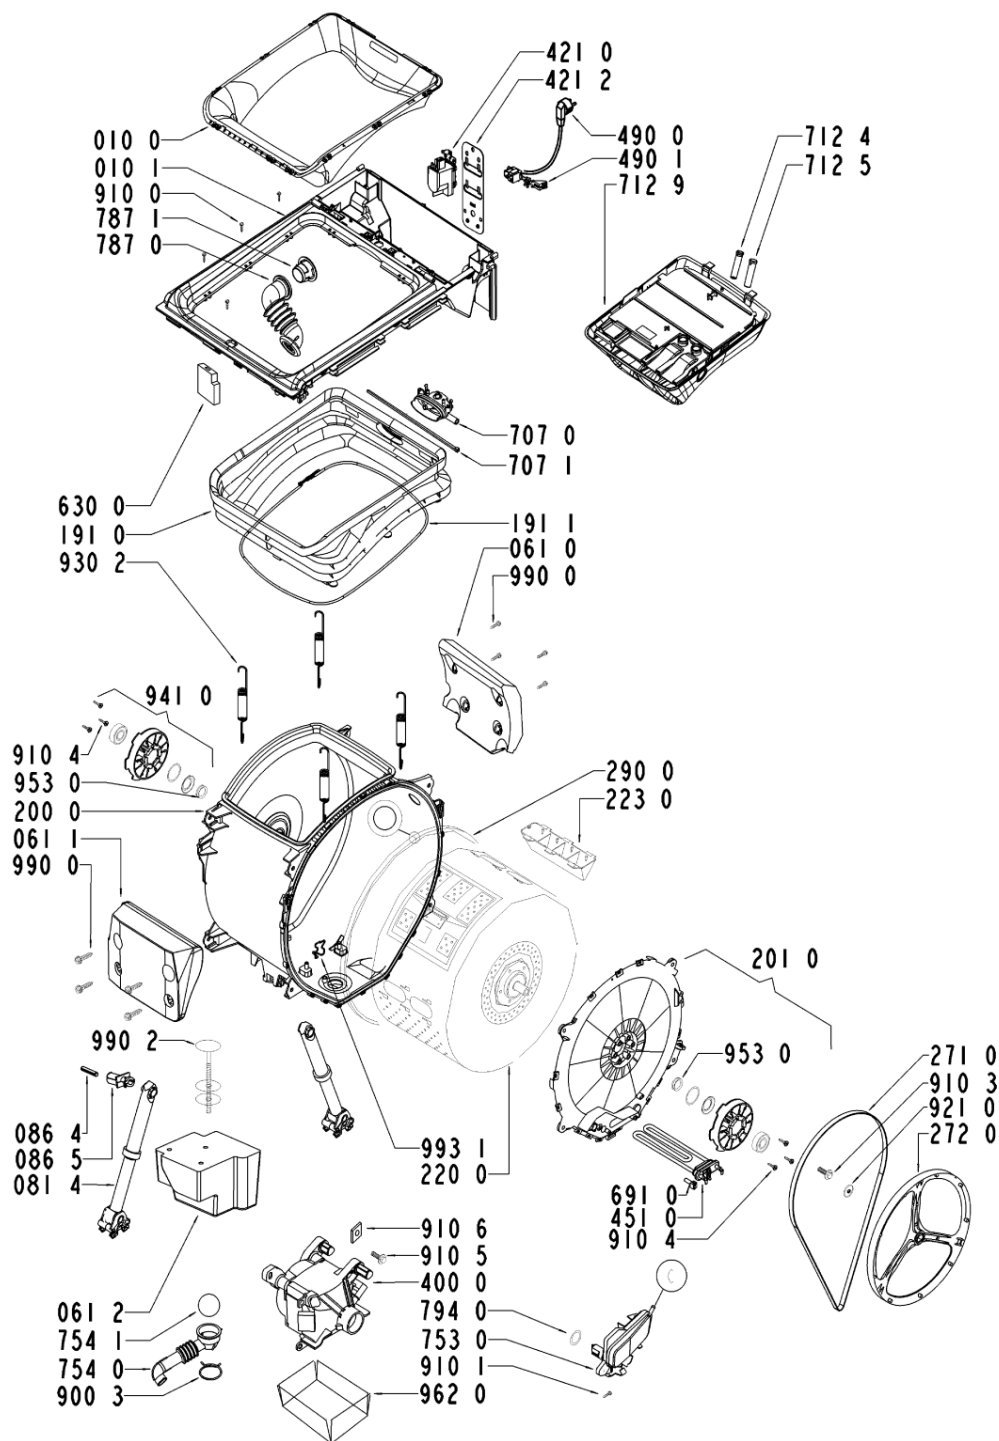

WHR66654

Tavole

8593 652 40000