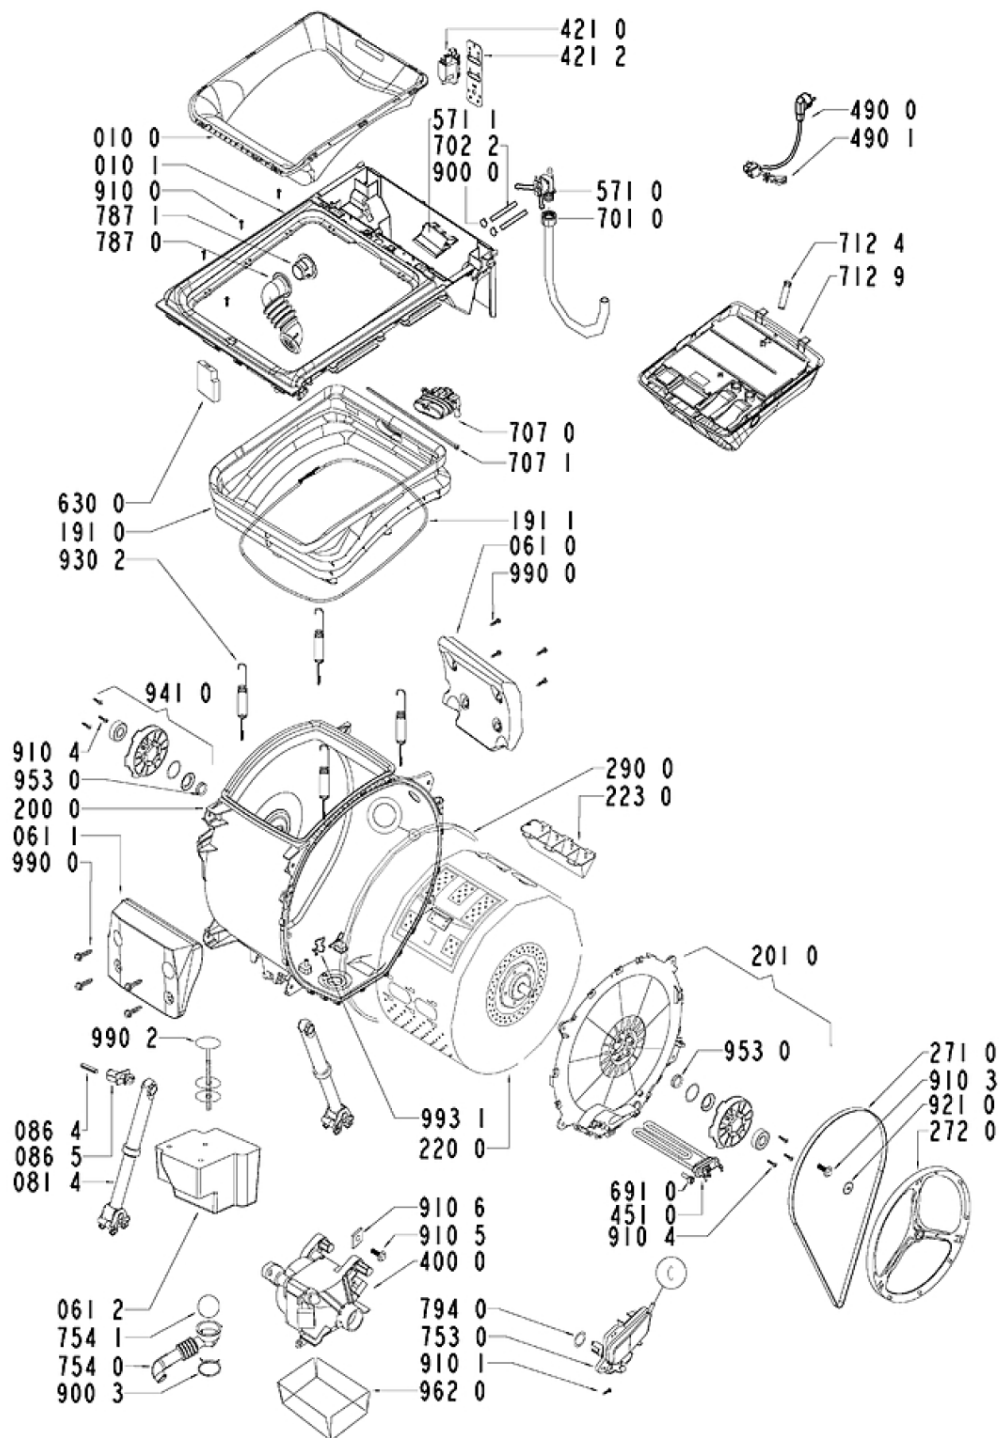

WHR66644

Tavole

8593 651 29040