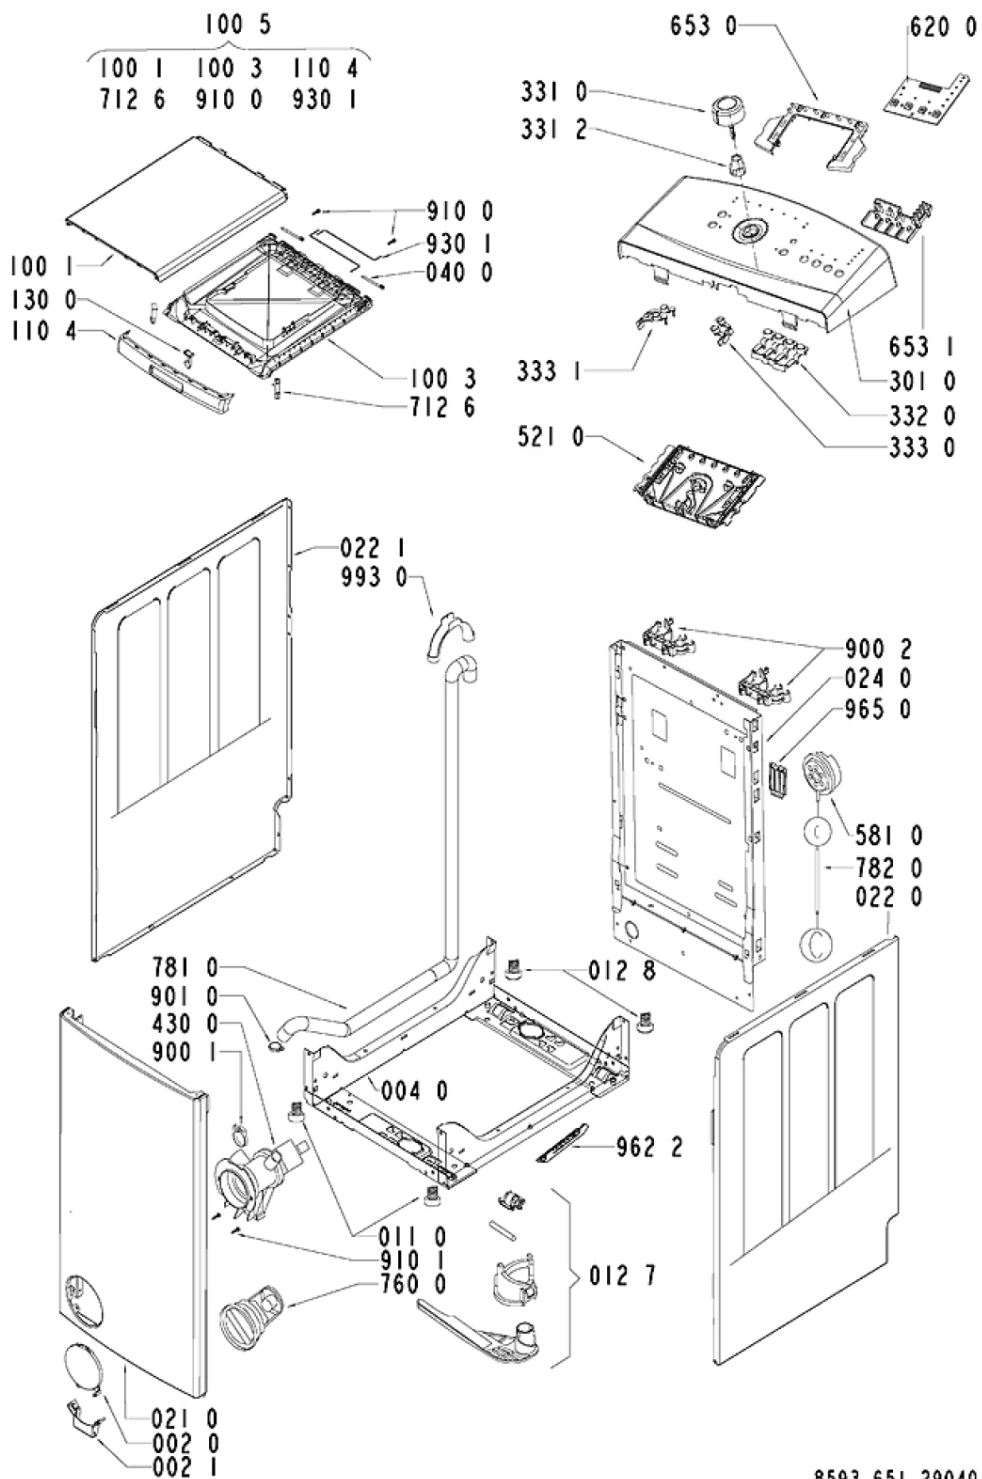

WHR66643

Tavole