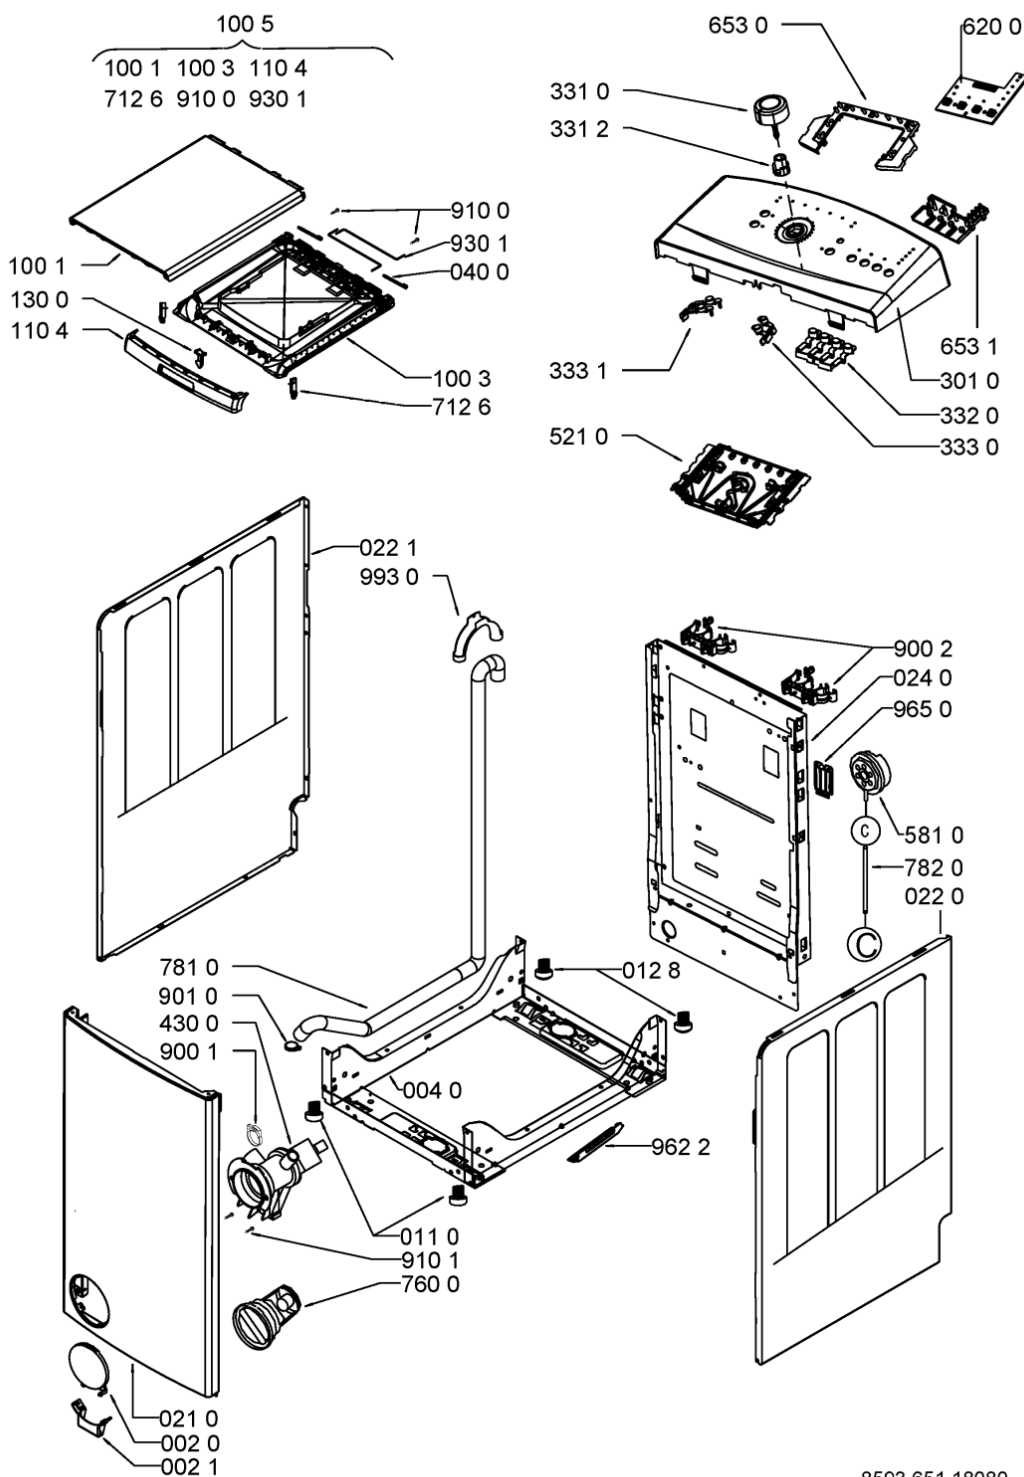

WHR37521

Tavole

8593 651 18080