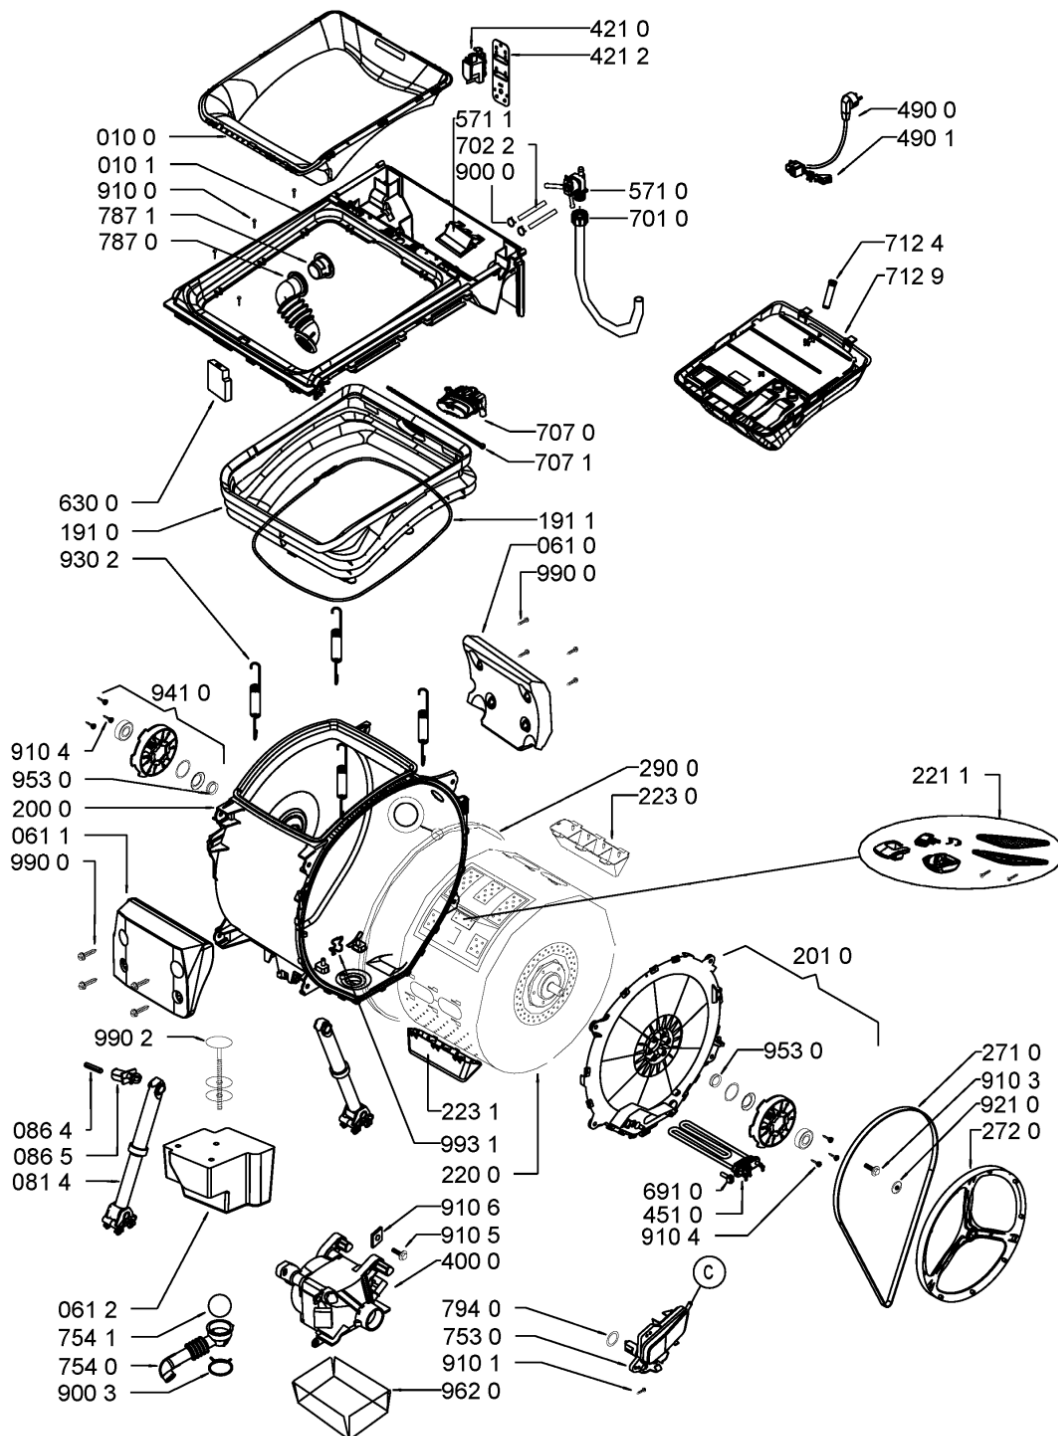

WHR37522

Tavole

8593 651 18080