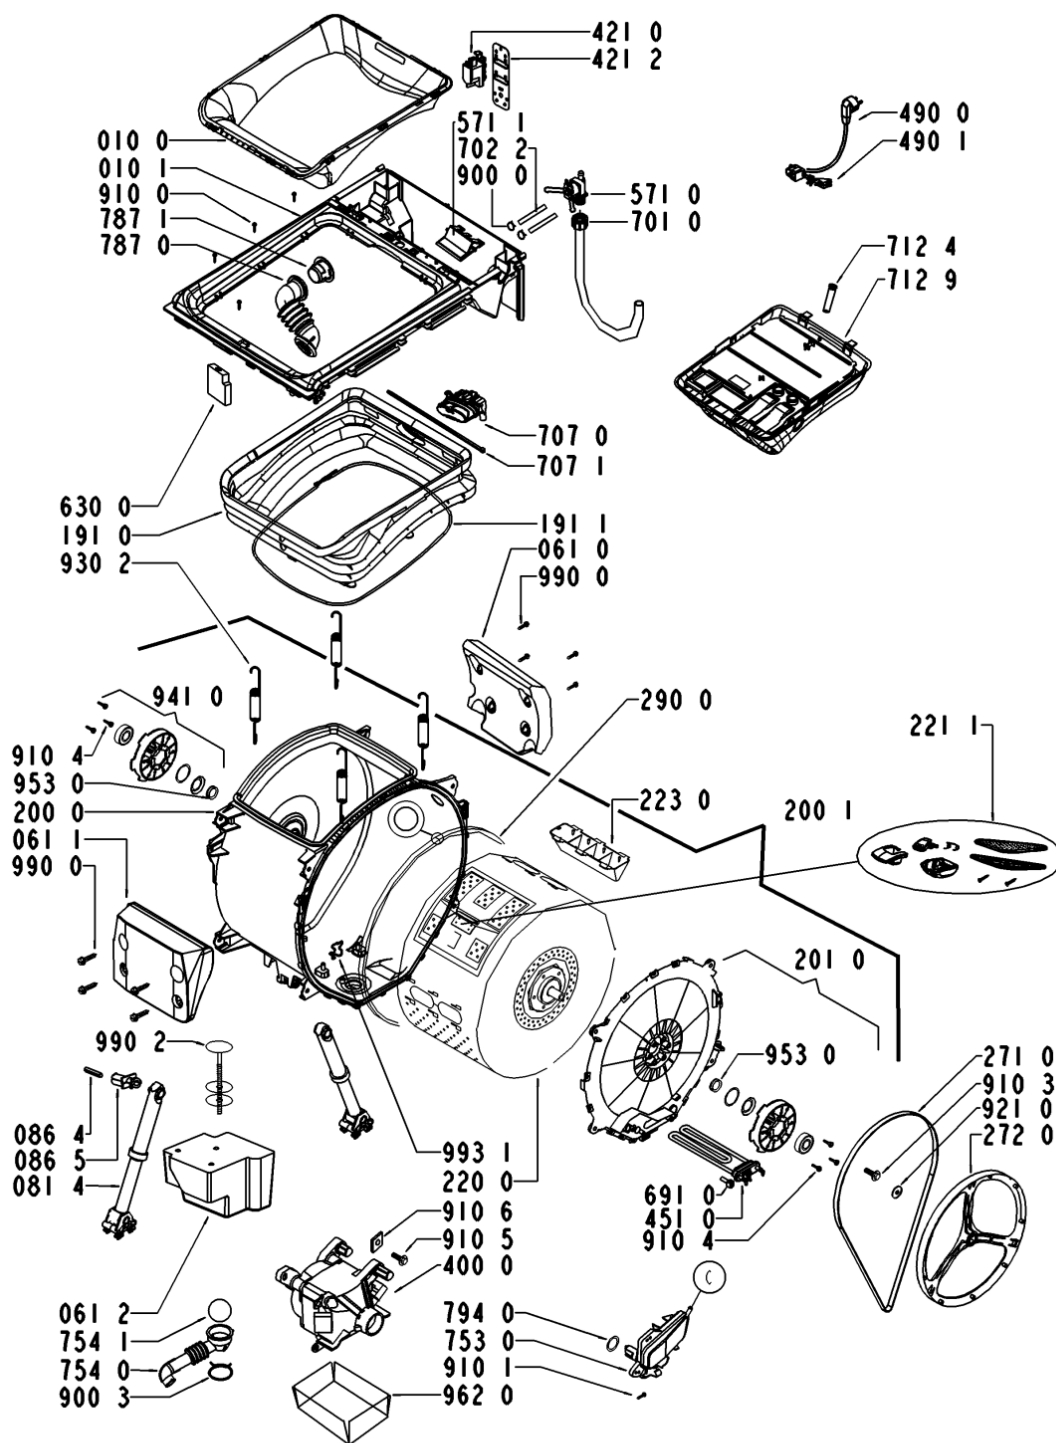

WHR37526

Tavole

8593 651 18190