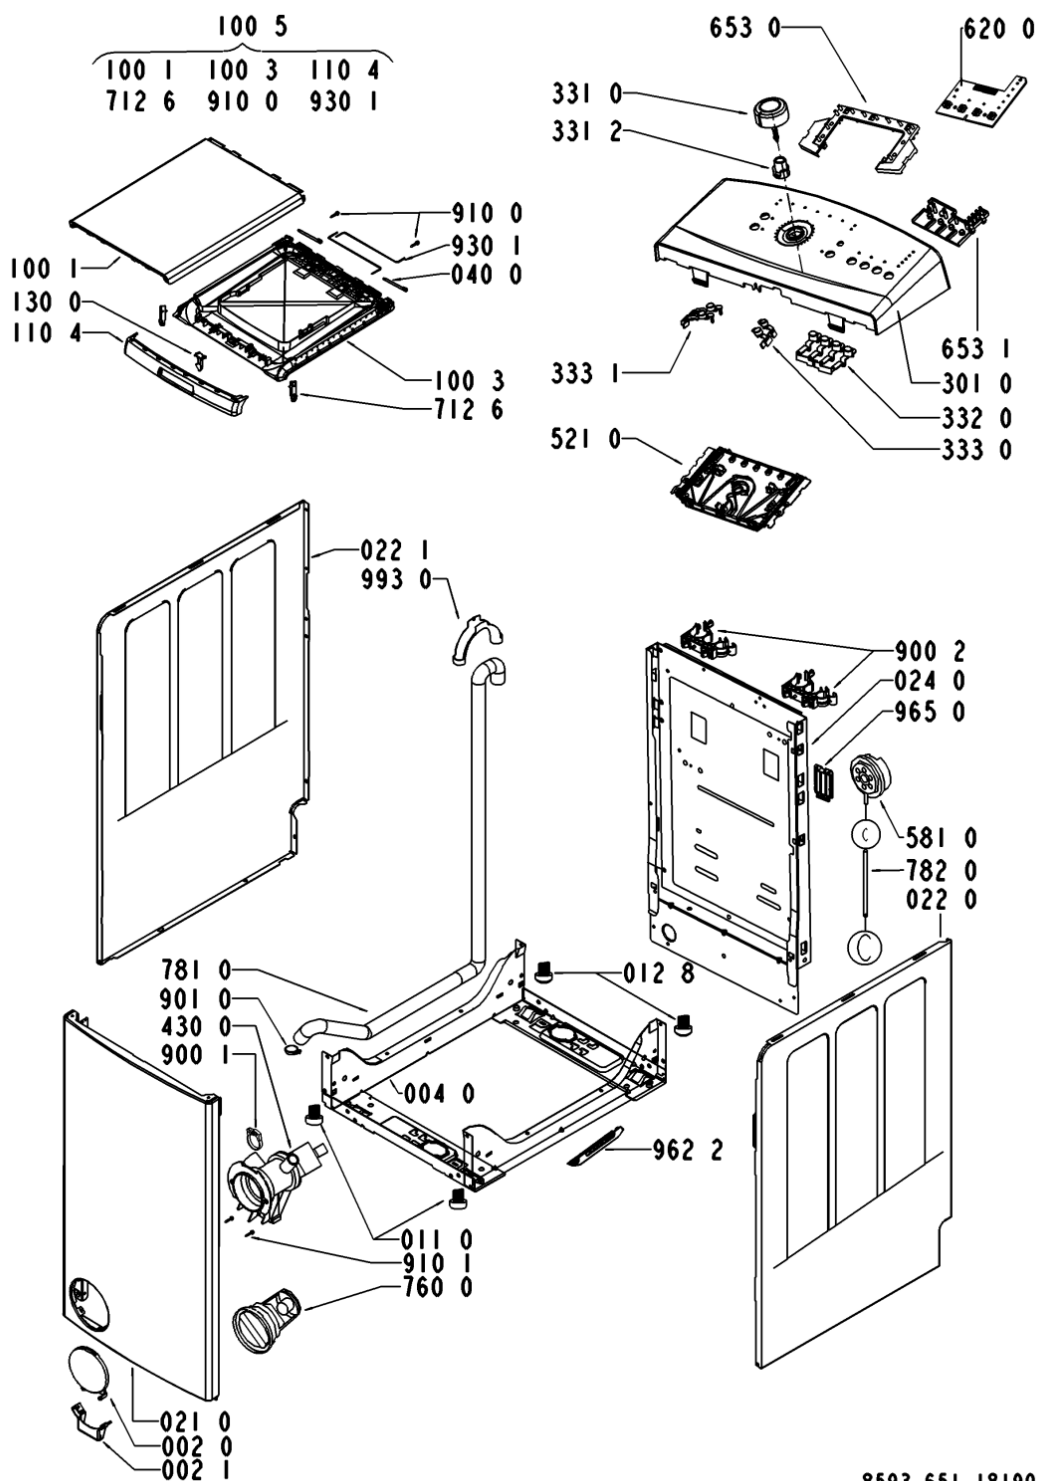

WHR37525

Tavole