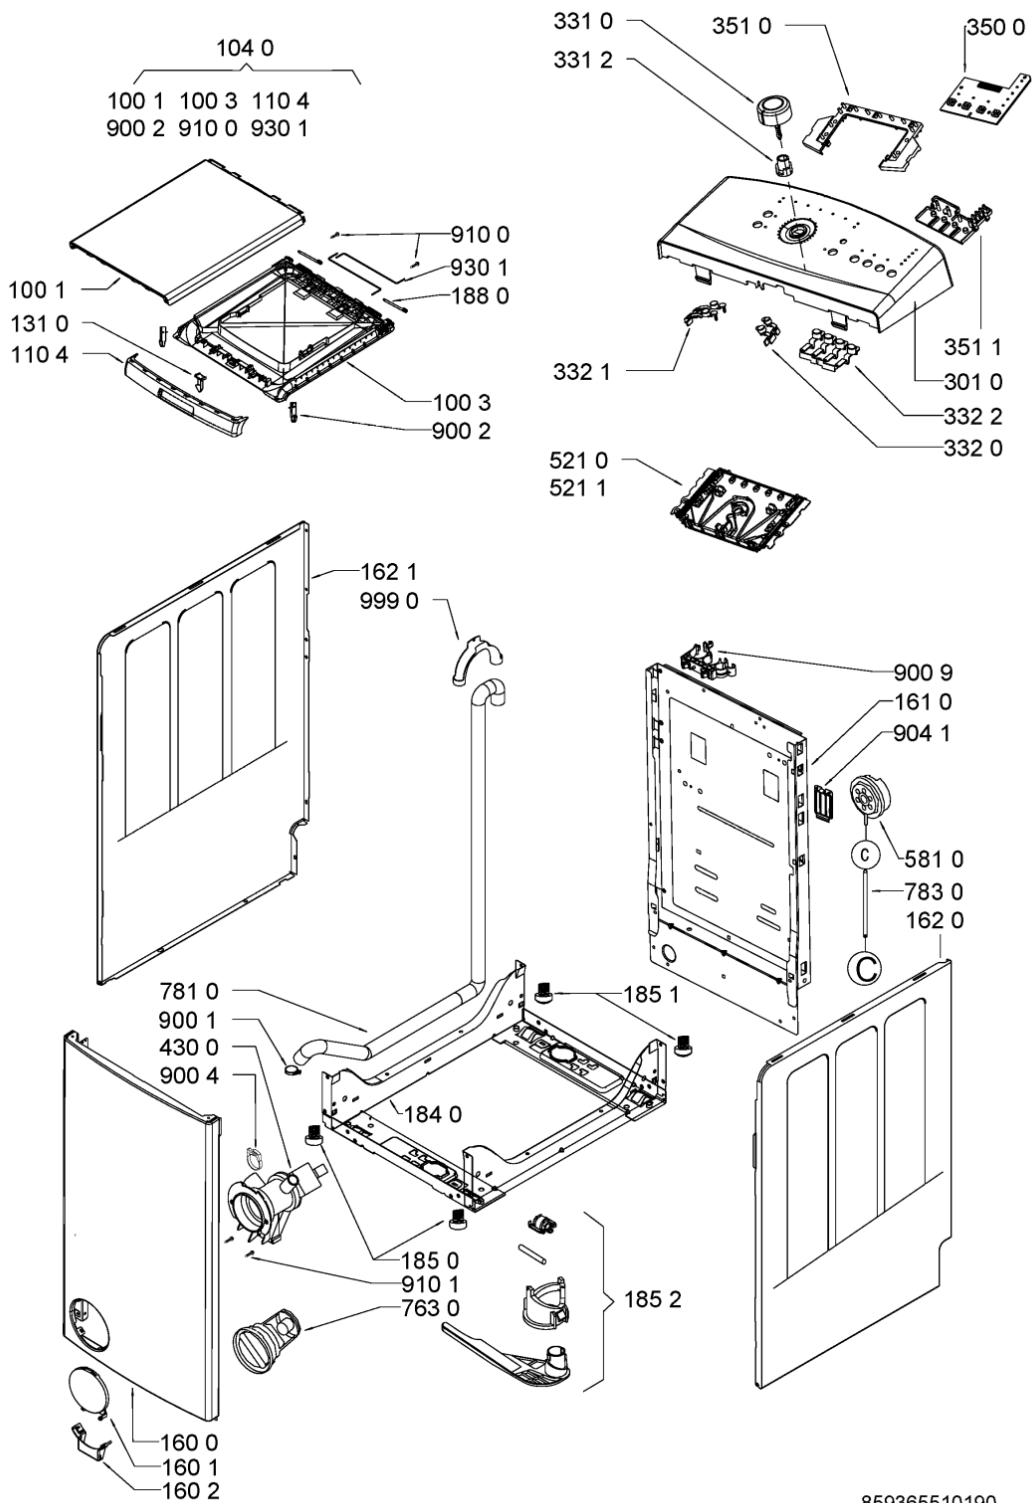

Whirlpool

Hotpoint

Bauknecht

i INDESIT

LA PRESENTE DOCUMENTAZIONE SI RIVOLGE SOLO A TECNICI QUALIFICATI CHE SONO A CONOSCENZA DELLE RISPETTIVE NORME DI SICUREZZA. SOGGETTA A MODIFICHE

WHR37575

Tavole

859365510190

WHR37575

Lista

Ricambi

Rif.	Cod.Ricam	Dal S/N	Al S/N	Sostituto	Descrizione	Notizia	Codice
1001	481244010842 (C00327971)			1 x 481011094705 (C00507866)	coperchio sup. gw		
1003	481073084355 (C00309417)				coperchio interno		
1040	481244010845 (C00313877)				top superiore completo gw		
1104	481249818249 (C00313620)				maniglia porta sup. gw		
1300	480111104601 (C00311434)				serratura rold da061667		
1310	481241719193 (C00314425)				gancio porta gw		
1600	481244010838 (C00327968)				frontale mobile wh gw		
1601	481245938057 (C00330217)				sportello filtro gw		
1602	481245938058 (C00330219)				cerniera sportello filtro gw		
1610	480110100103 (C00309485)				schienale		
1620	481244010839 (C00327969)				fianco mobile dx gw		
1621	481244010841 (C00327970)			1 x 481010442907 (C00309476)	fianco mobile sx gw		
1810	481252918043 (C00309362)				ammortizzatore vasca		
1811	480110100803 (C00309396)				perno		
1820	481246688995 (C00331551)				contrappeso		
1821	481246688996 (C00331552)				contrappeso		