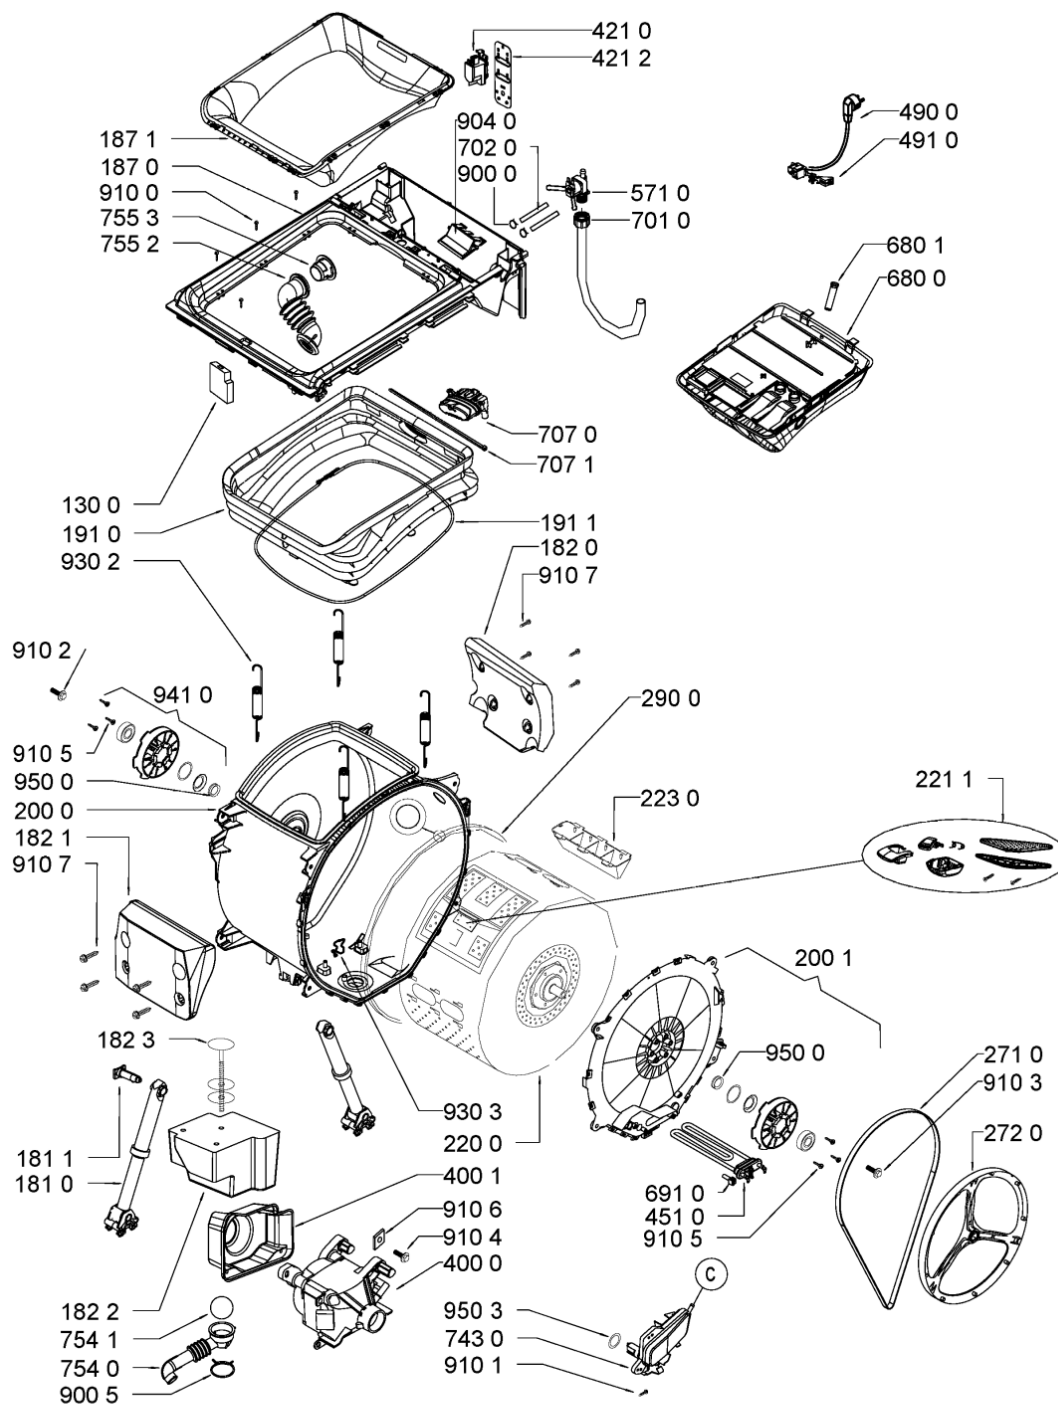

WHR37576

Tavole

859365510190