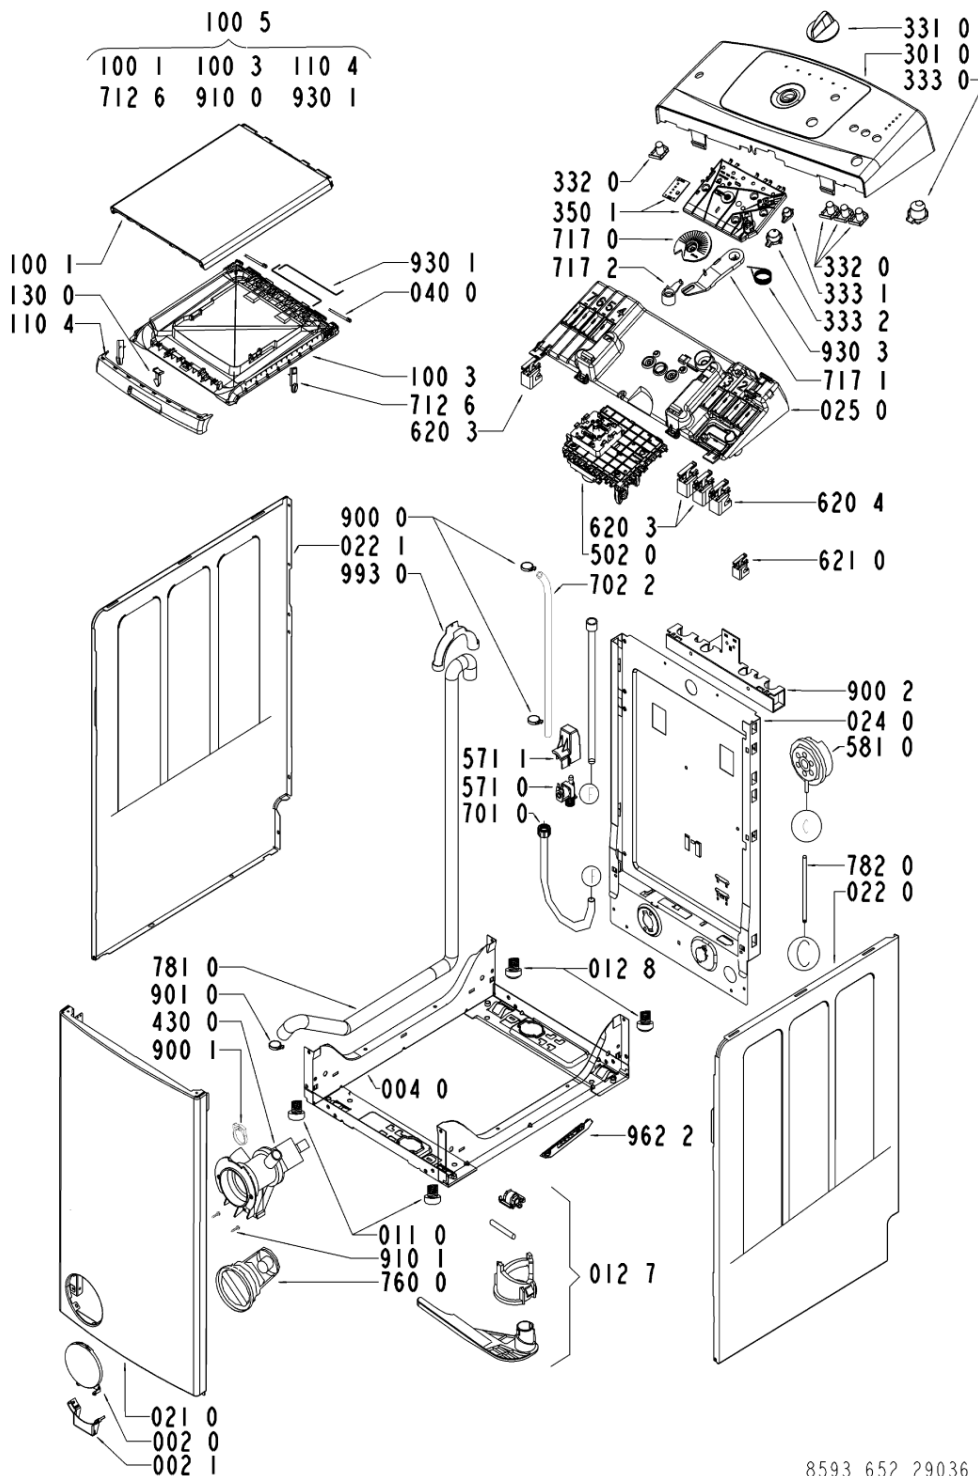

WHR77287

Tavole

8593 652 29036