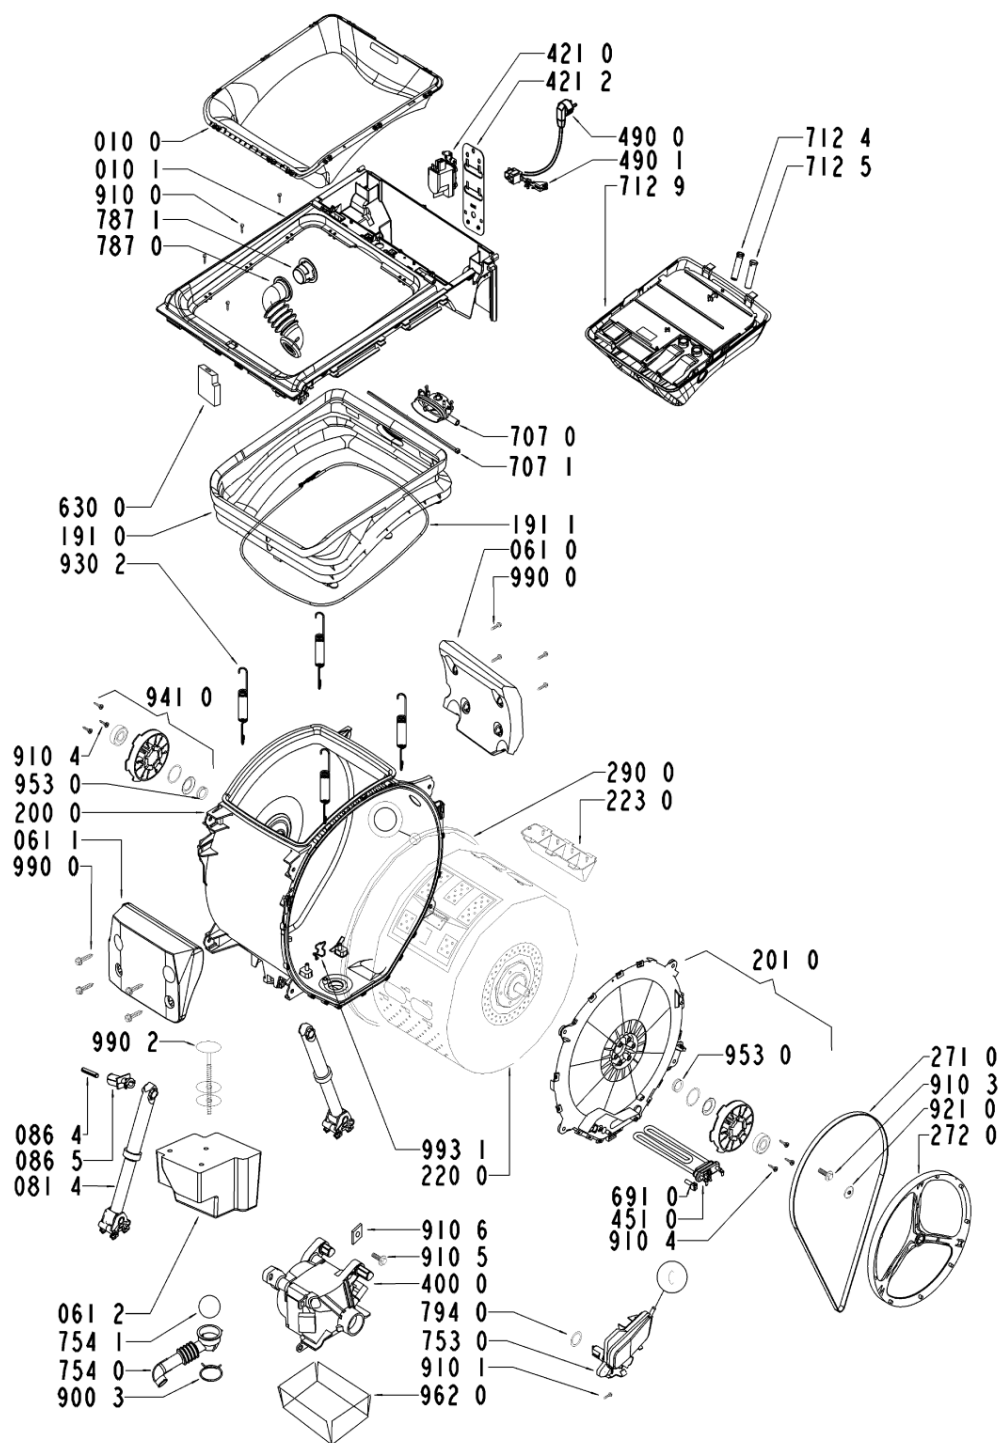

WHR77288

Tavole

8593 652 29036