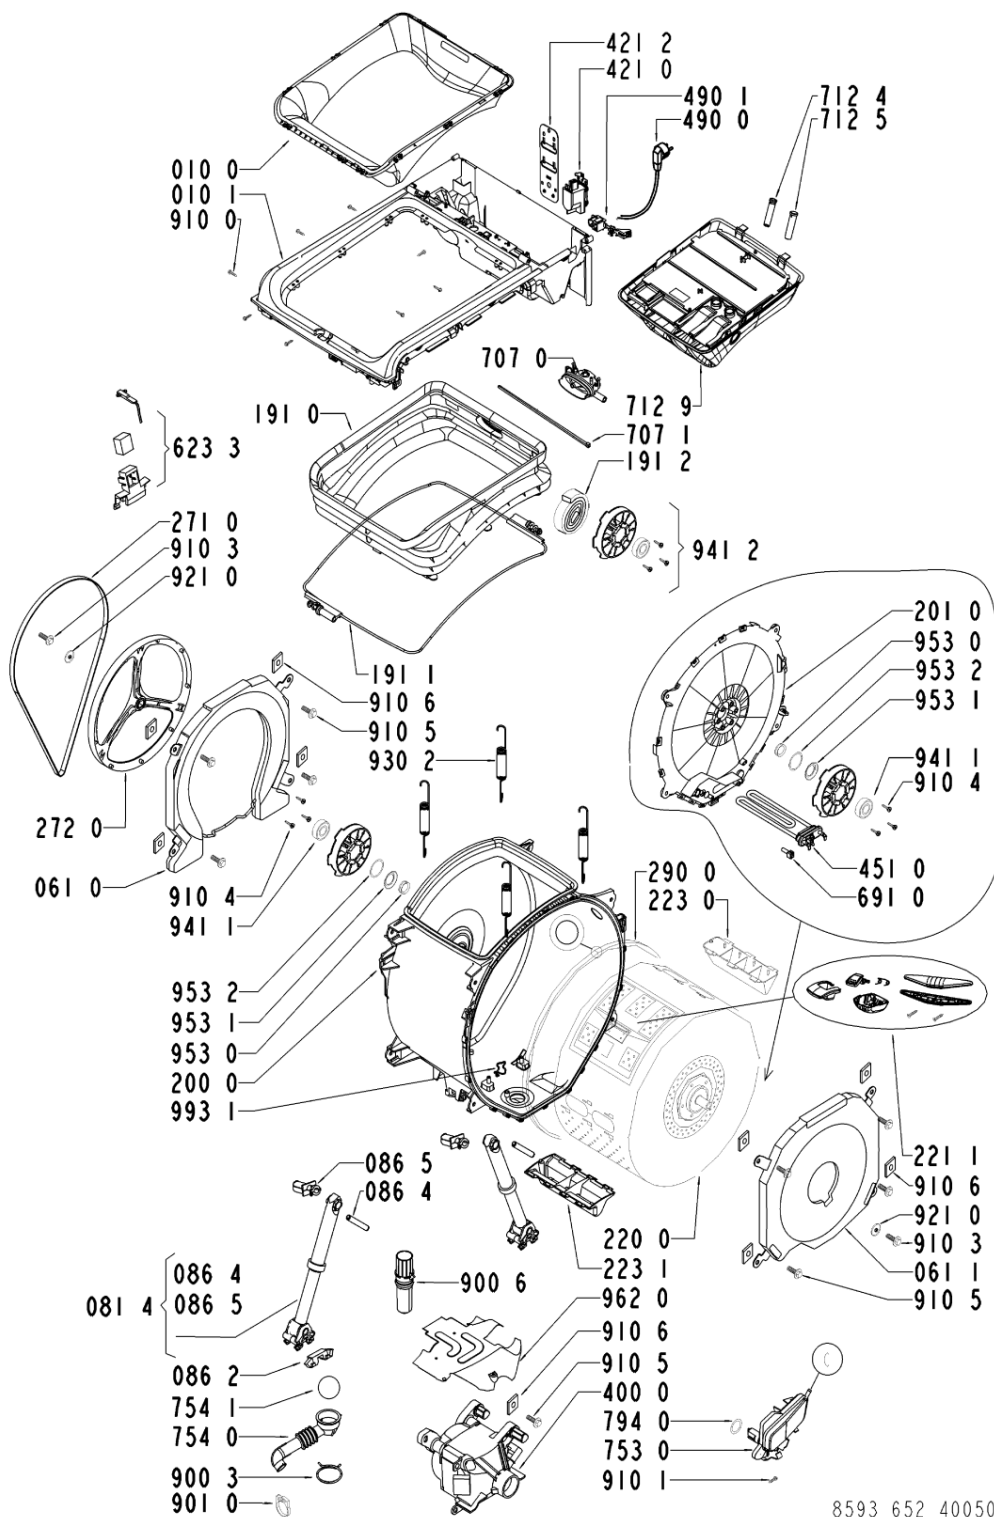

WHR71371

Lista

Ricambi

Rif.	Cod.Ricam	Dal S/N	Al S/N	Sostituto	Descrizione	Notizia	Codice
993 0	481953029028 (C00316831)				curva tubo scarico		
993 1	481229018031 (C00327583)			1 x 480111101911 (C00309491)	supporto resistenza		
999	C00693172				caratt. tecniche whp		
999	C00693173				schema funzionale whp		
999	C00693174				schema cablaggio whp		
999	C00693175				tabella elettronica whp		

WHR71372

Tavole