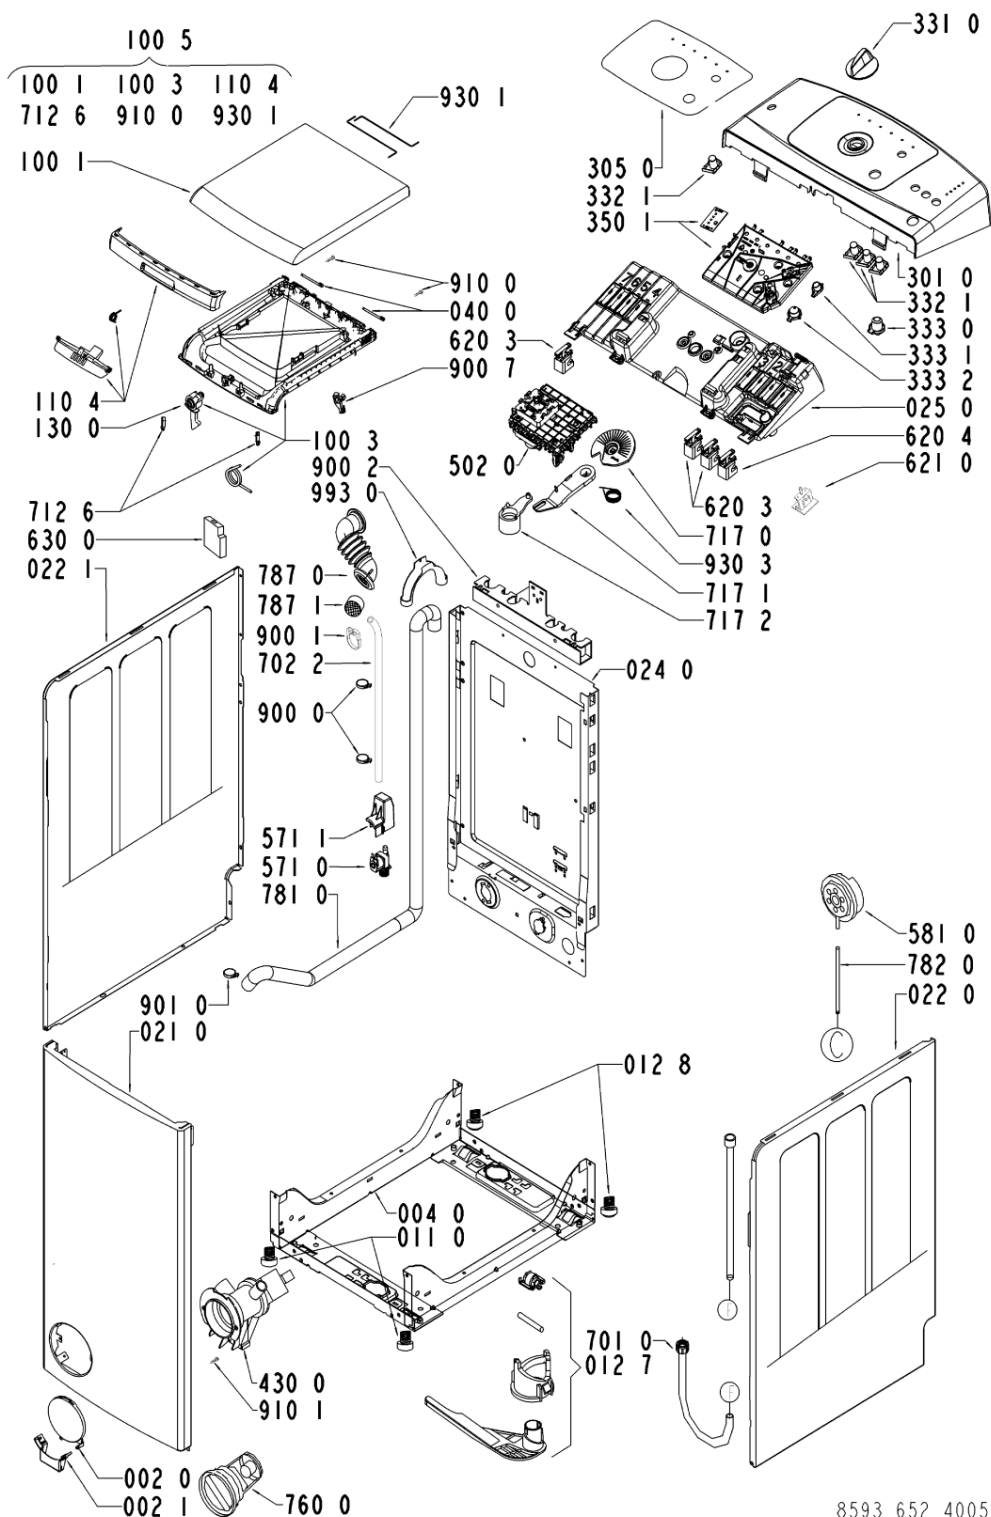

WHR71371

Tavole

8593 652 40050