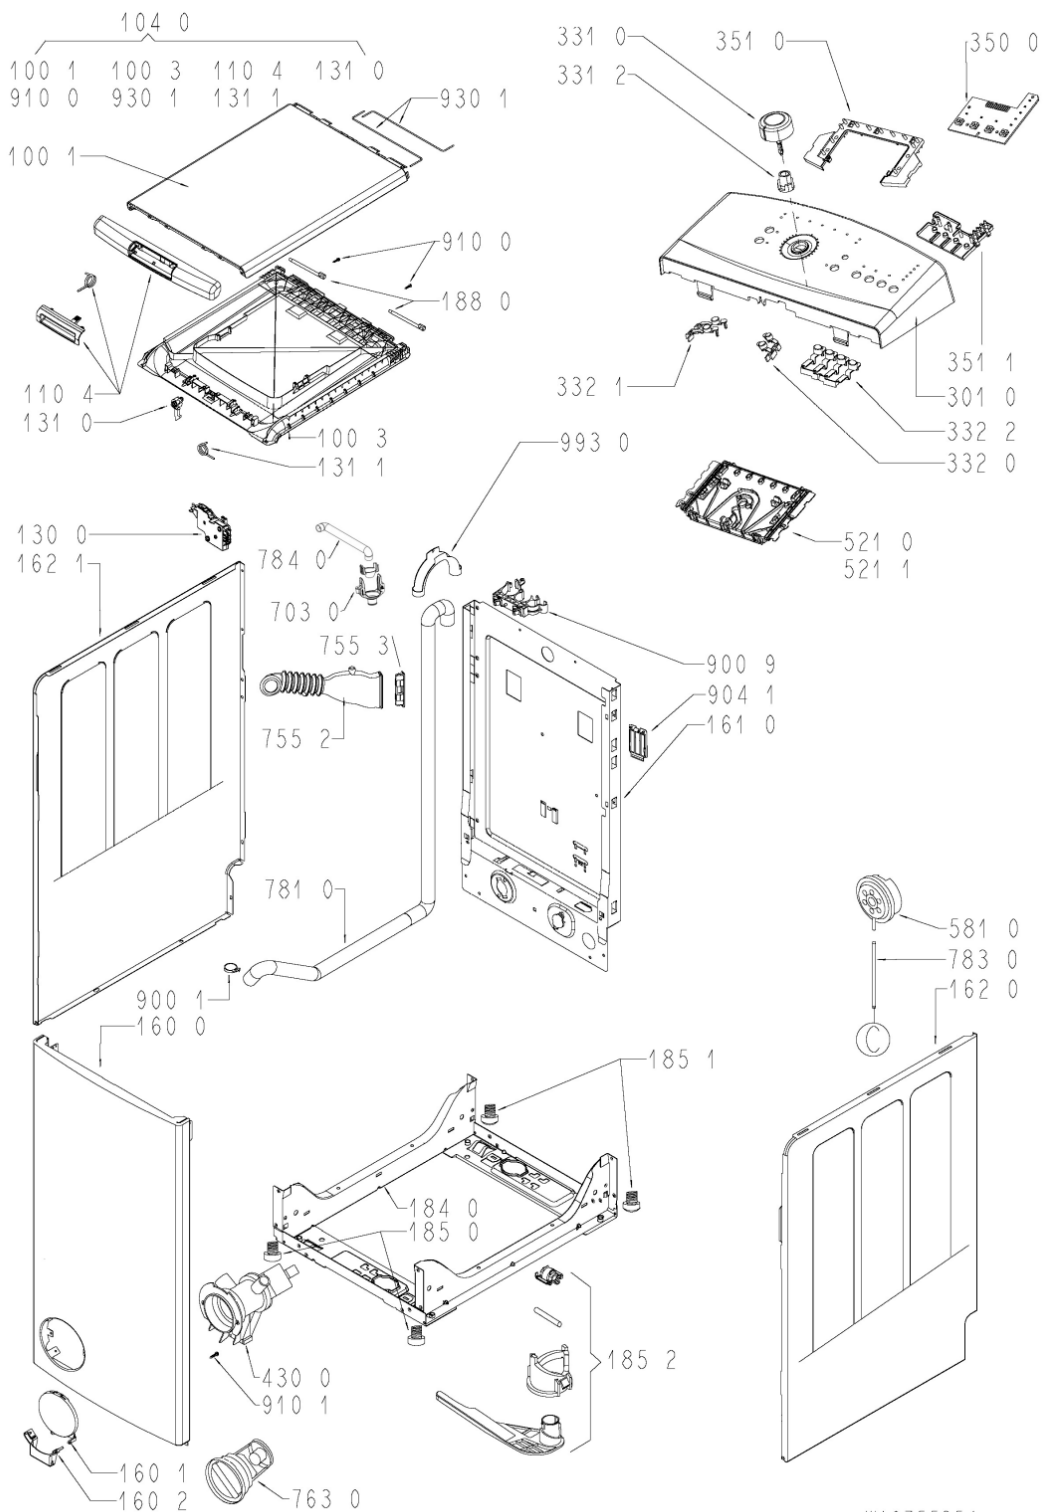

Whirlpool

Hotpoint

Bauknecht

i INDESIT

LA PRESENTE DOCUMENTAZIONE SI RIVOLGE SOLO A TECNICI QUALIFICATI CHE SONO A CONOSCENZA DELLE RISPETTIVE NORME DI SICUREZZA. SOGGETTA A MODIFICHE

WHR06571

Tavole

W10755254

WHR06571

Lista

Ricambi

Rif.	Cod.Ricam	Dal S/N	Al S/N	Sostituto	Descrizione	Notizia	Codice
1001	481244010842 (C00327971)			1 x 481011094705 (C00507866)	coperchio sup. gw		
1003	481010444922 (C00309415)				coperchio interno		
1040	481010443782 (C00377168)				coperchio		
1104	481010444095 (C00377170)				maniglia		
1300	481010474505 (C00316638)				blocco porta con cavo		
1310	481010444947 (C00309361)				aggancio		
1311	481010444928 (C00309401)				molla		
1600	481244010838 (C00327968)				frontale mobile wh gw		
1601	481245938057 (C00330217)				sportello filtro gw		
1602	481245938058 (C00330219)				cerniera sportello filtro gw		
1610	480110100103 (C00309485)				schienale		
1620	481244010839 (C00327969)				fianco mobile dx gw		
1621	481010442907 (C00309476)				fianco sx		
1810	481252918043 (C00309362)				ammortizzatore vasca		
1811	480110100803 (C00309396)				perno		
1820	481246688466 (C00330989)			1 x C00513835 (488000513835)	contrappeso lato sx		