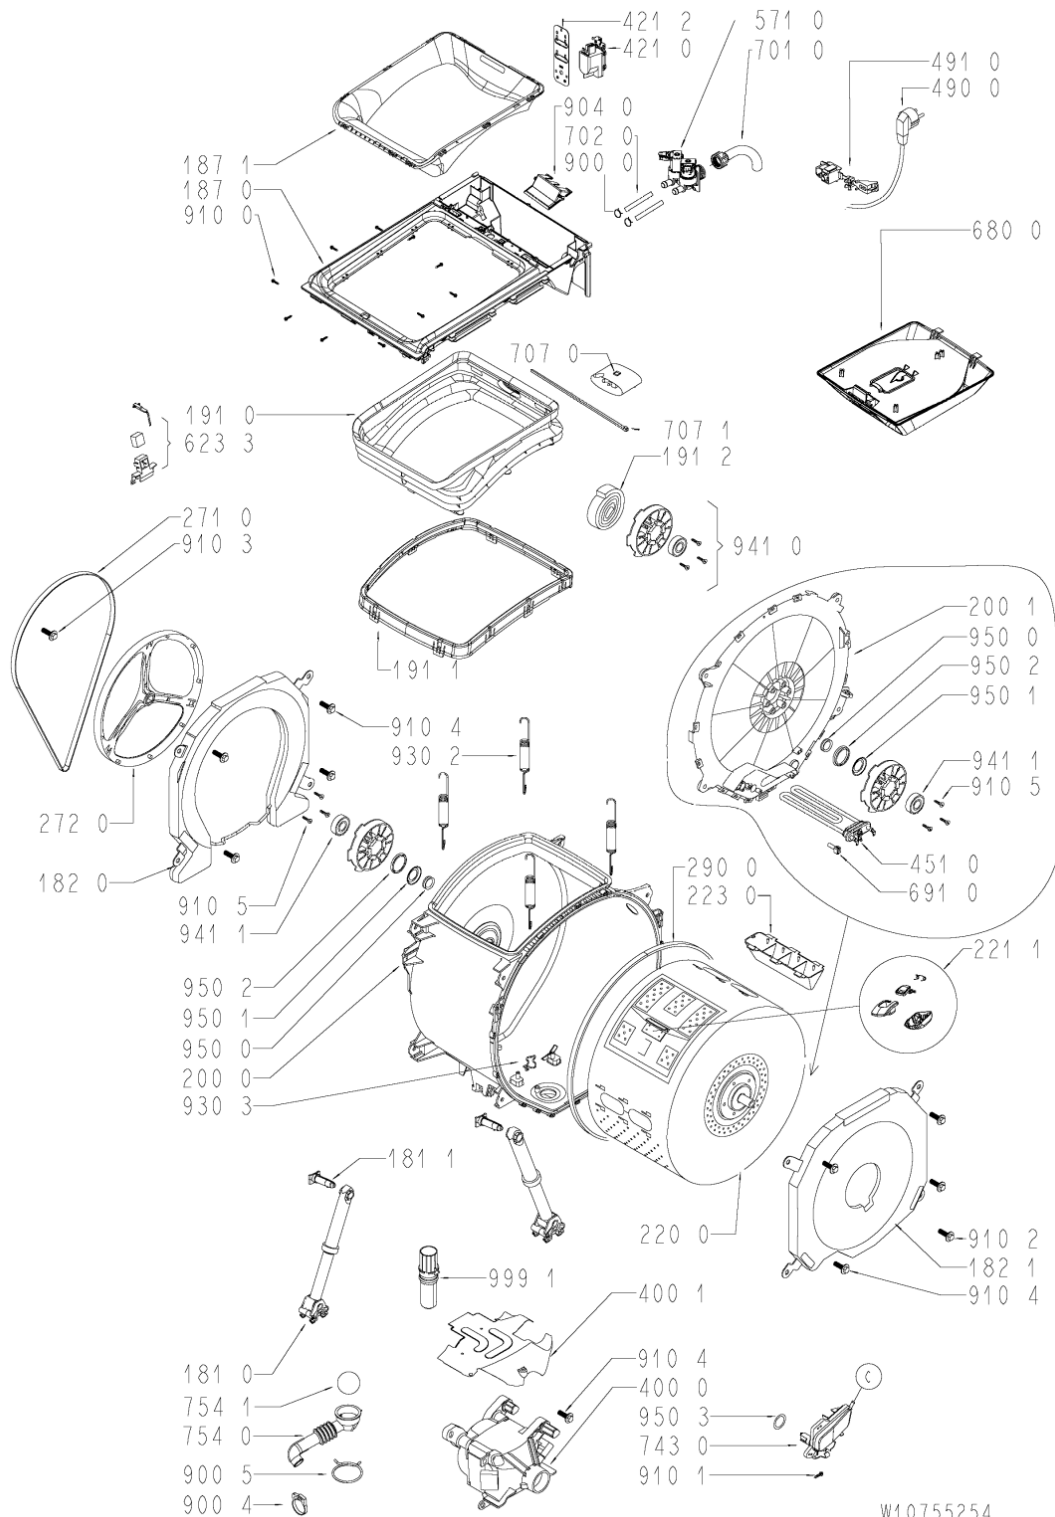

WHR06572

Tavole