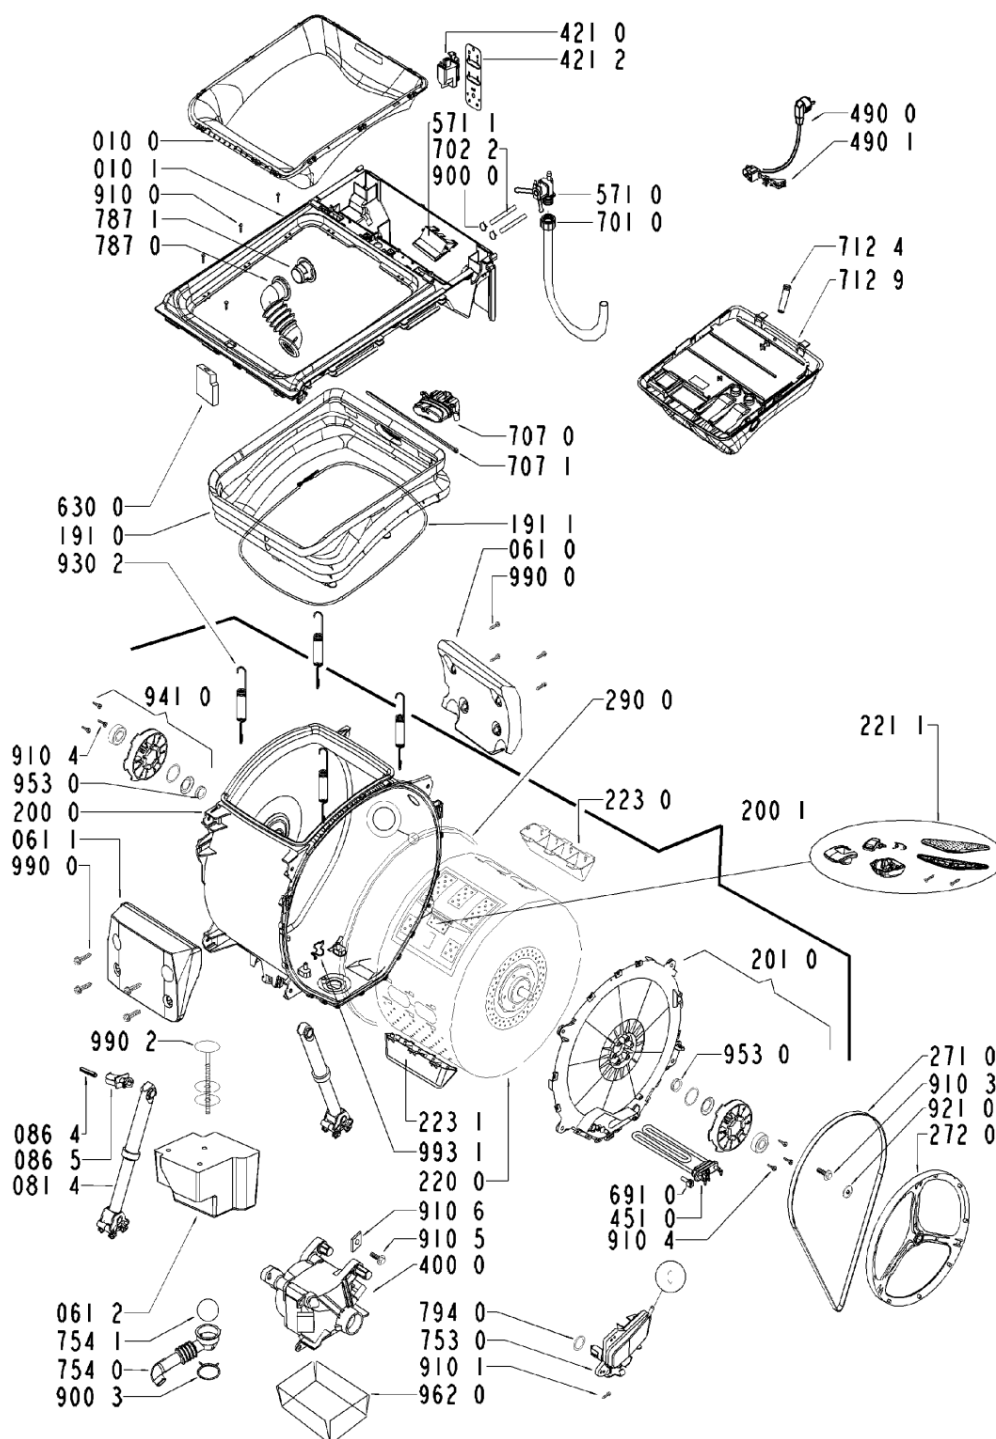

WHR08637

Tavole

8593 661 29040