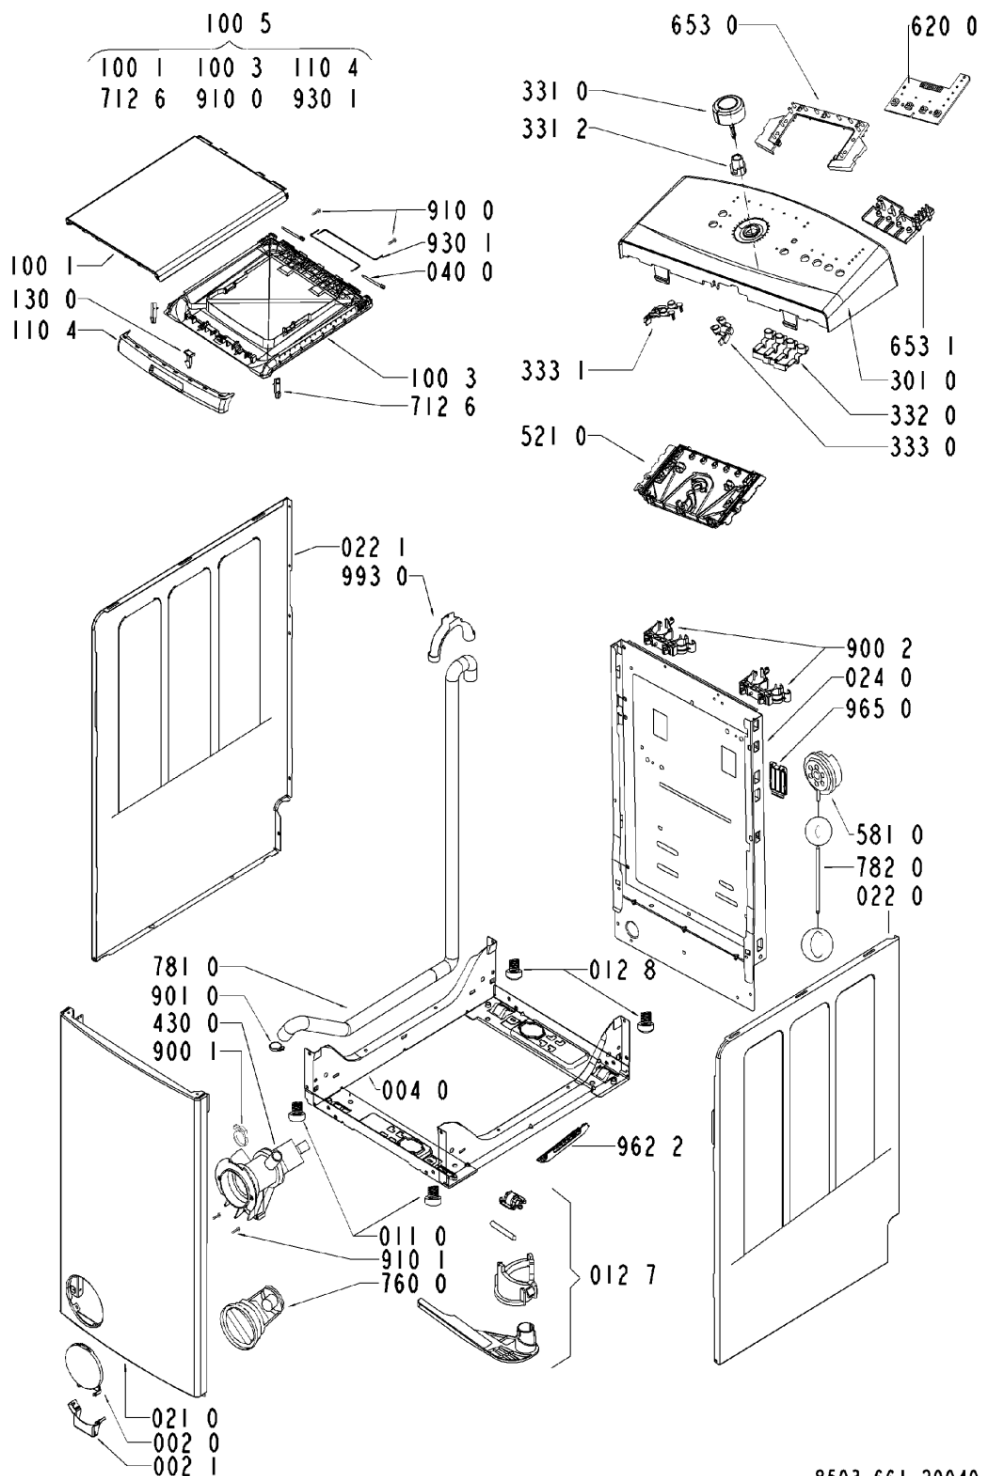

WHR08636

Tavole

8593 661 29040