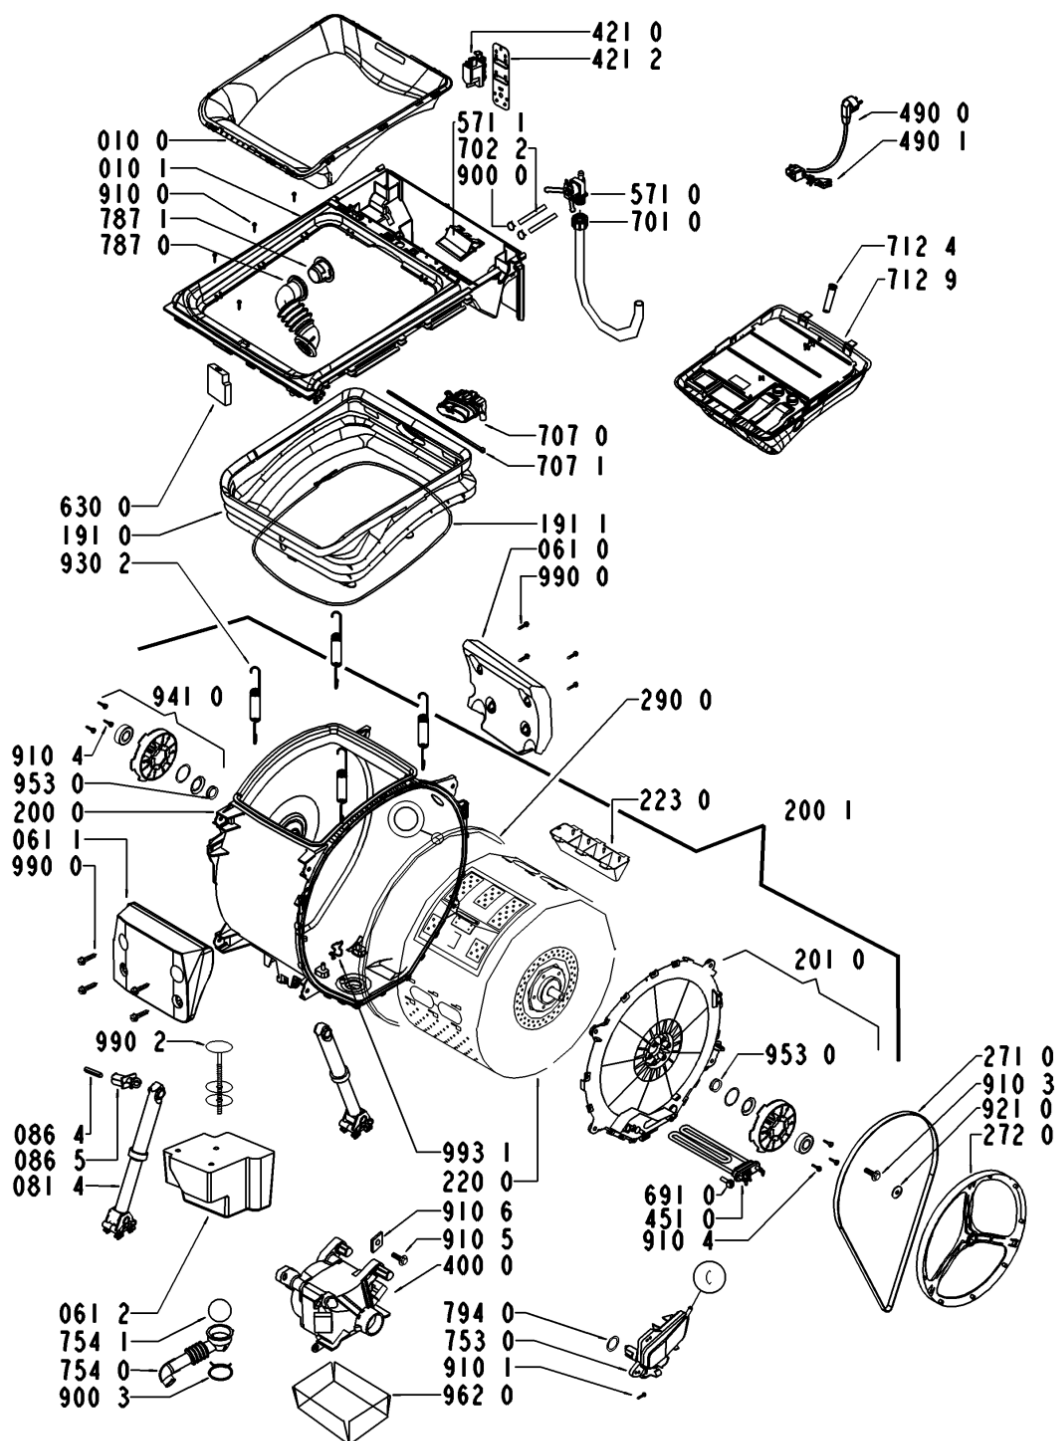

WHR37584

Tavole

8593 661 10090