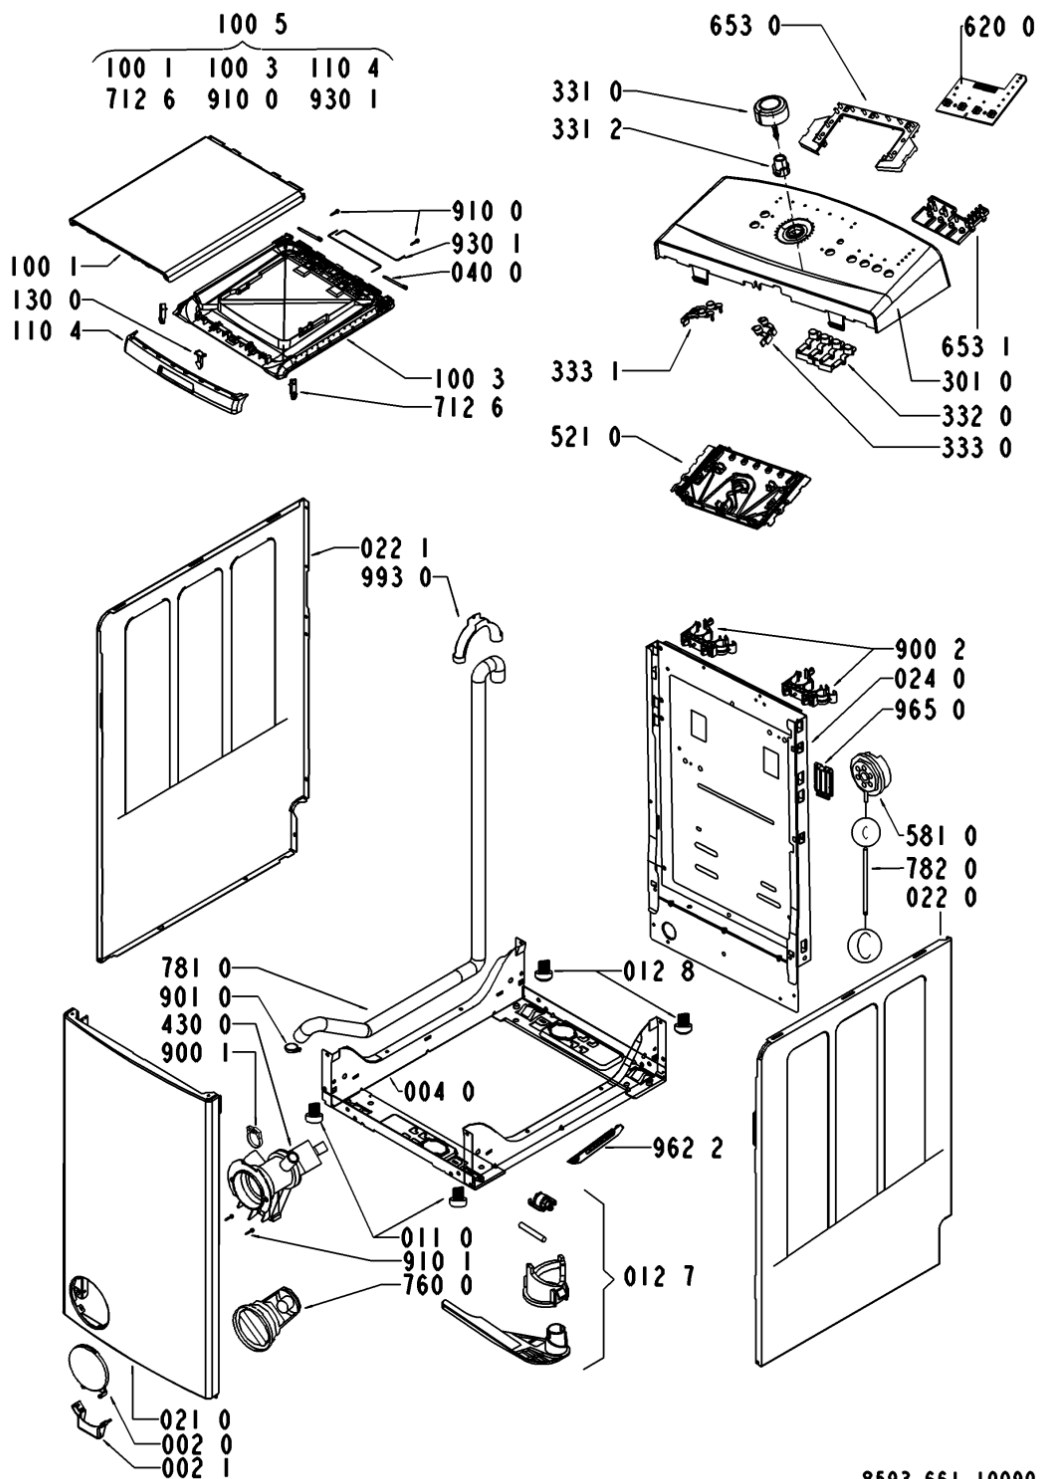

WHR37583

Tavole