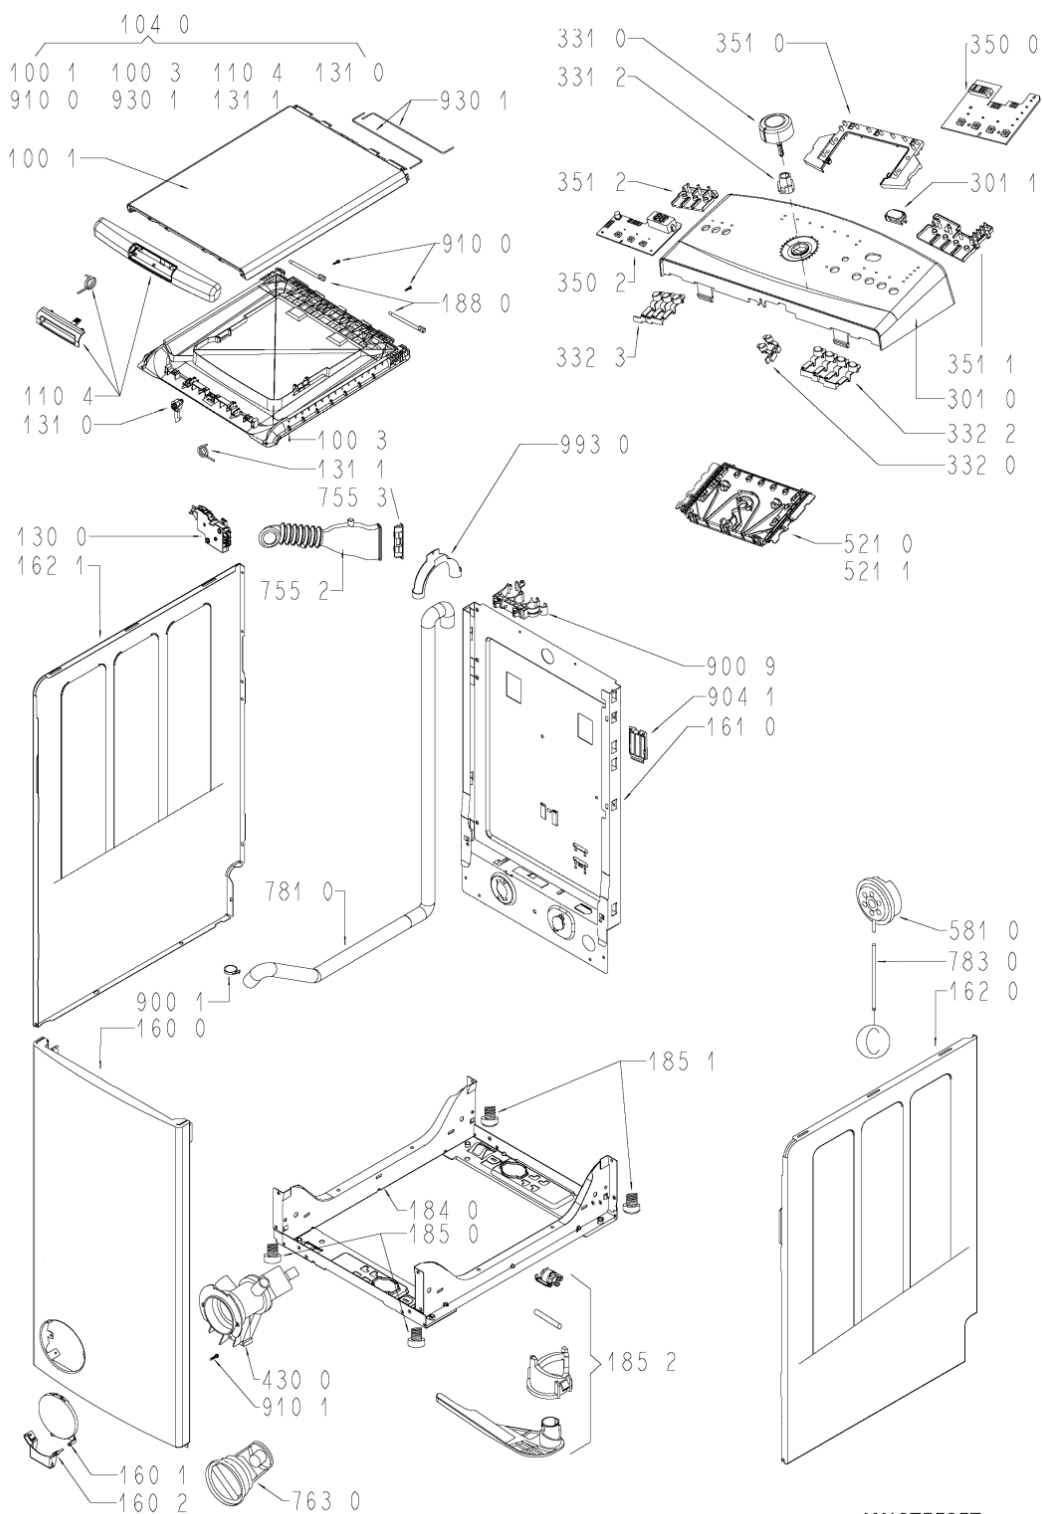

Whirlpool

Hotpoint

**Bauknecht**

**i** INDESIT

LA PRESENTE DOCUMENTAZIONE SI RIVOLGE SOLO A TECNICI QUALIFICATI CHE SONO A CONOSCENZA DELLE RISPETTIVE NORME DI SICUREZZA. SOGGETTA A MODIFICHE

WHR06516

Tavole

W10755257

WHR06516

Lista

Ricambi

Rif.	Cod.Ricam	Dal S/N	Al S/N	Sostituto	Descrizione	Notizia	Codice
1001	481244010842 (C00327971)			1 x 481011094705 (C00507866)	coperchio sup. gw		
1003	481010444922 (C00309415)				coperchio interno		
1040	481010443782 (C00377168)				coperchio		
1104	481010444095 (C00377170)				maniglia		
1300	481010474505 (C00316638)				blocco porta con cavo		
1310	481010444947 (C00309361)				aggancio		
1311	481010444928 (C00309401)				molla		
1600	481244010838 (C00327968)				frontale mobile wh gw		
1601	481245938057 (C00330217)				sportello filtro gw		
1602	481245938058 (C00330219)				cerniera sportello filtro gw		
1610	480110100103 (C00309485)				schienale		
1620	481244010839 (C00327969)				fianco mobile dx gw		
1621	481010442907 (C00309476)				fianco sx		
1810	481252918043 (C00309362)				ammortizzatore vasca		
1811	480110100803 (C00309396)				perno		
1820	481246688466 (C00330989)			1 x C00513835 (488000513835)	contrappeso lato sx		