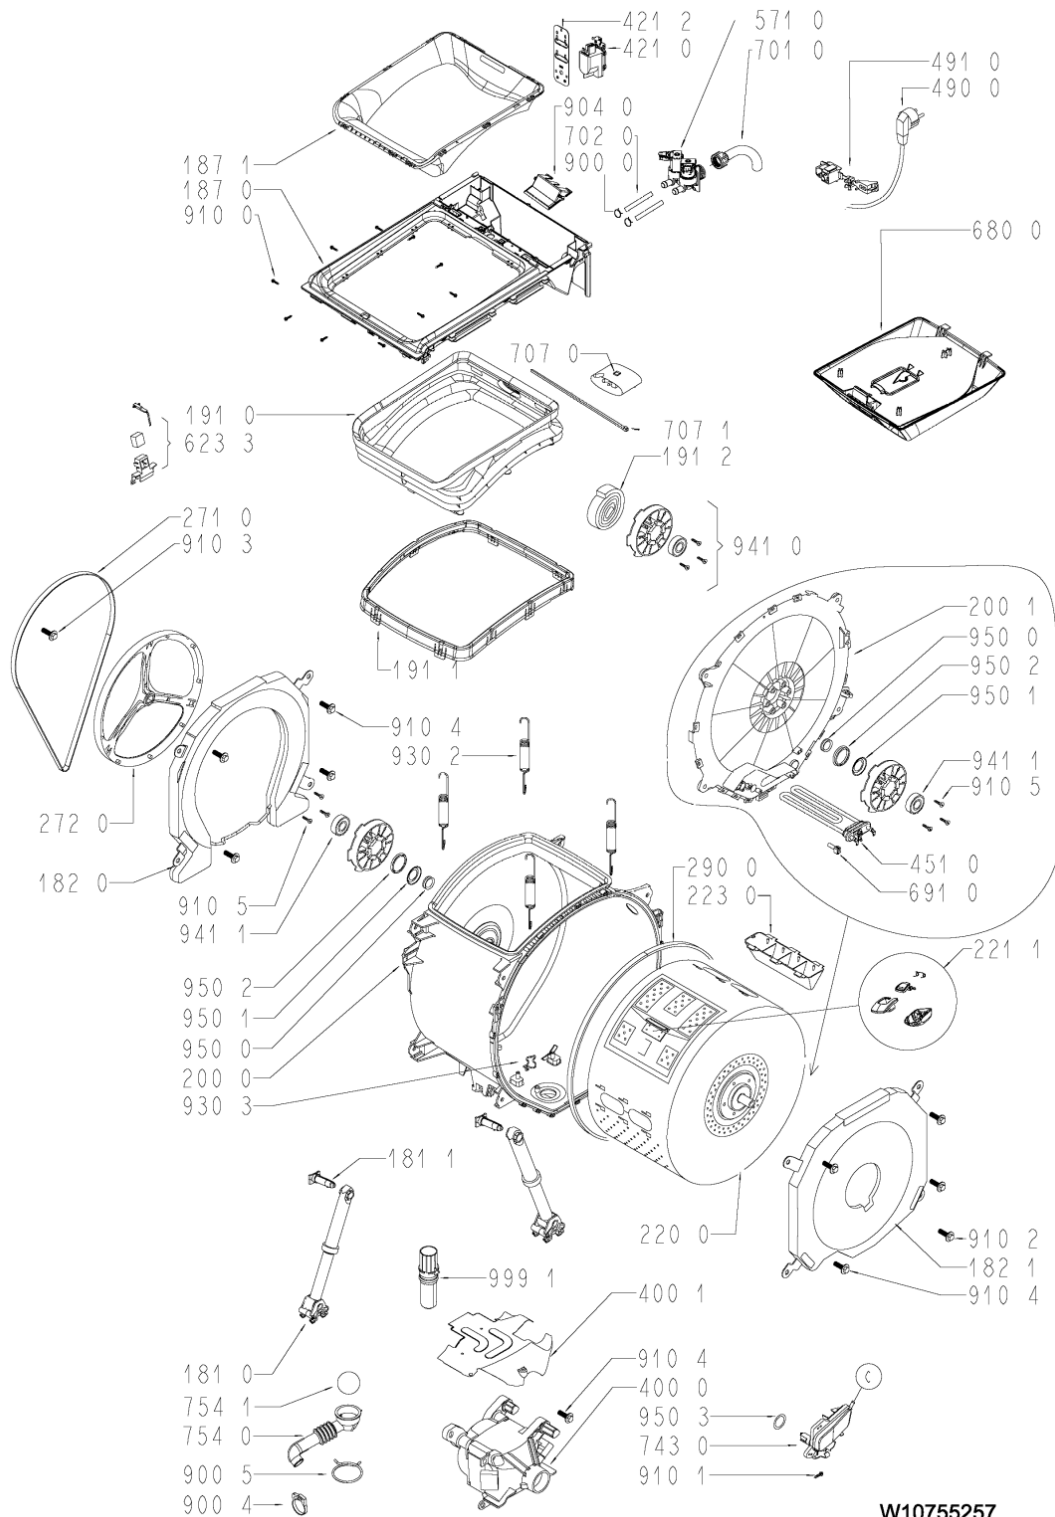

WHR06517

Tavole

W10755257