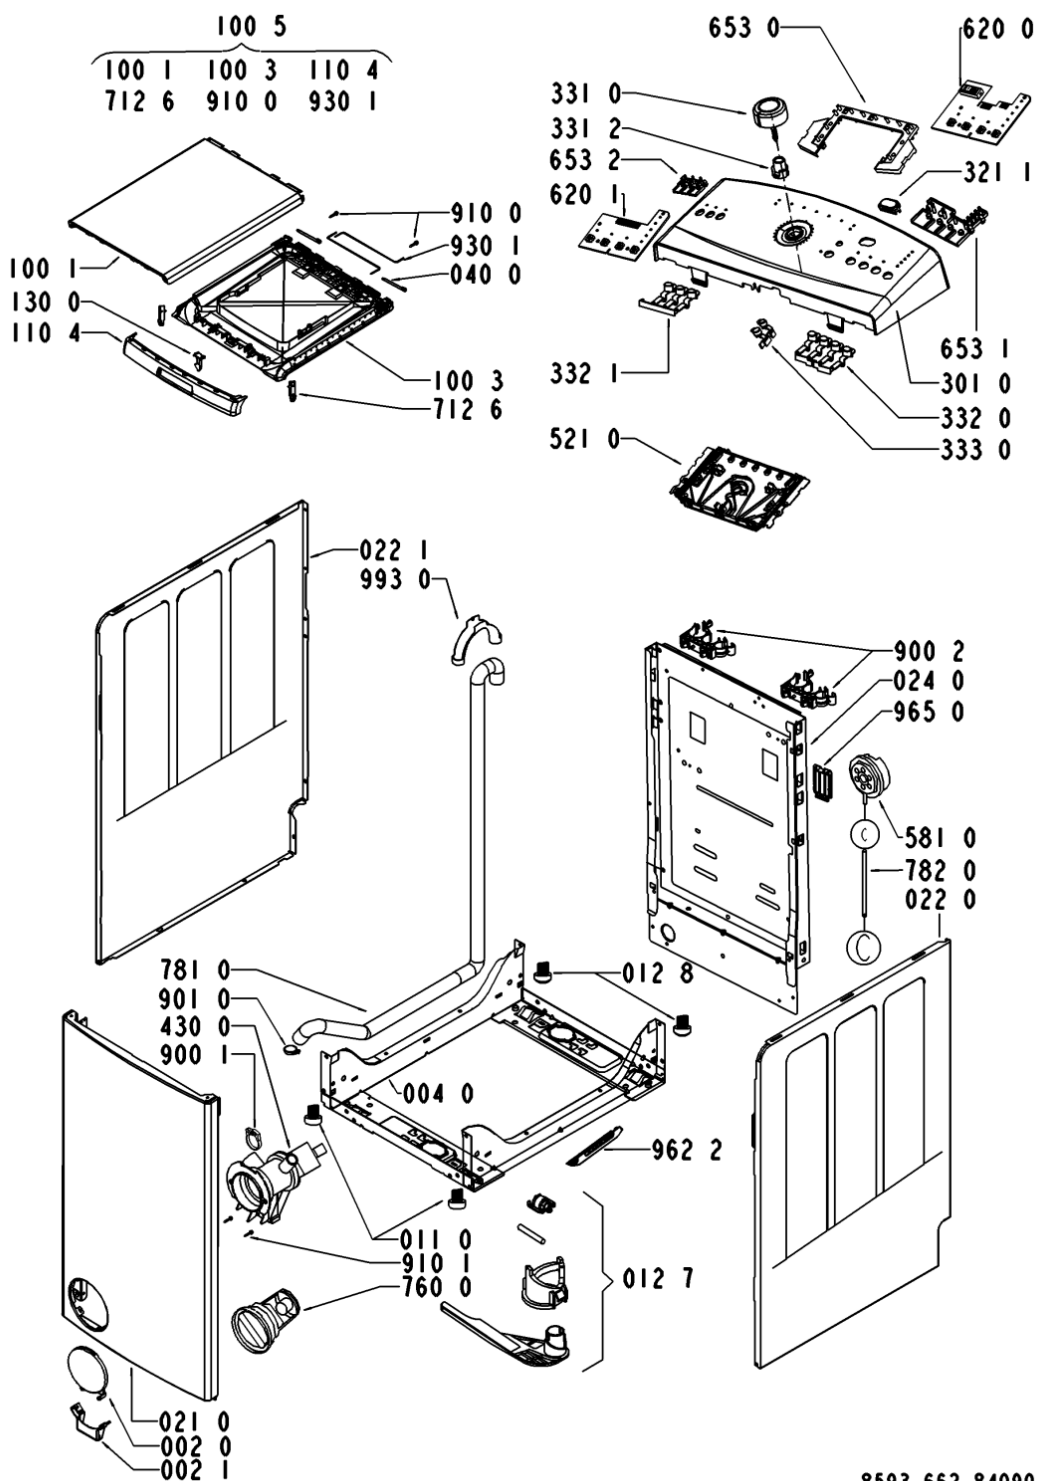

WHR37621

Tavole