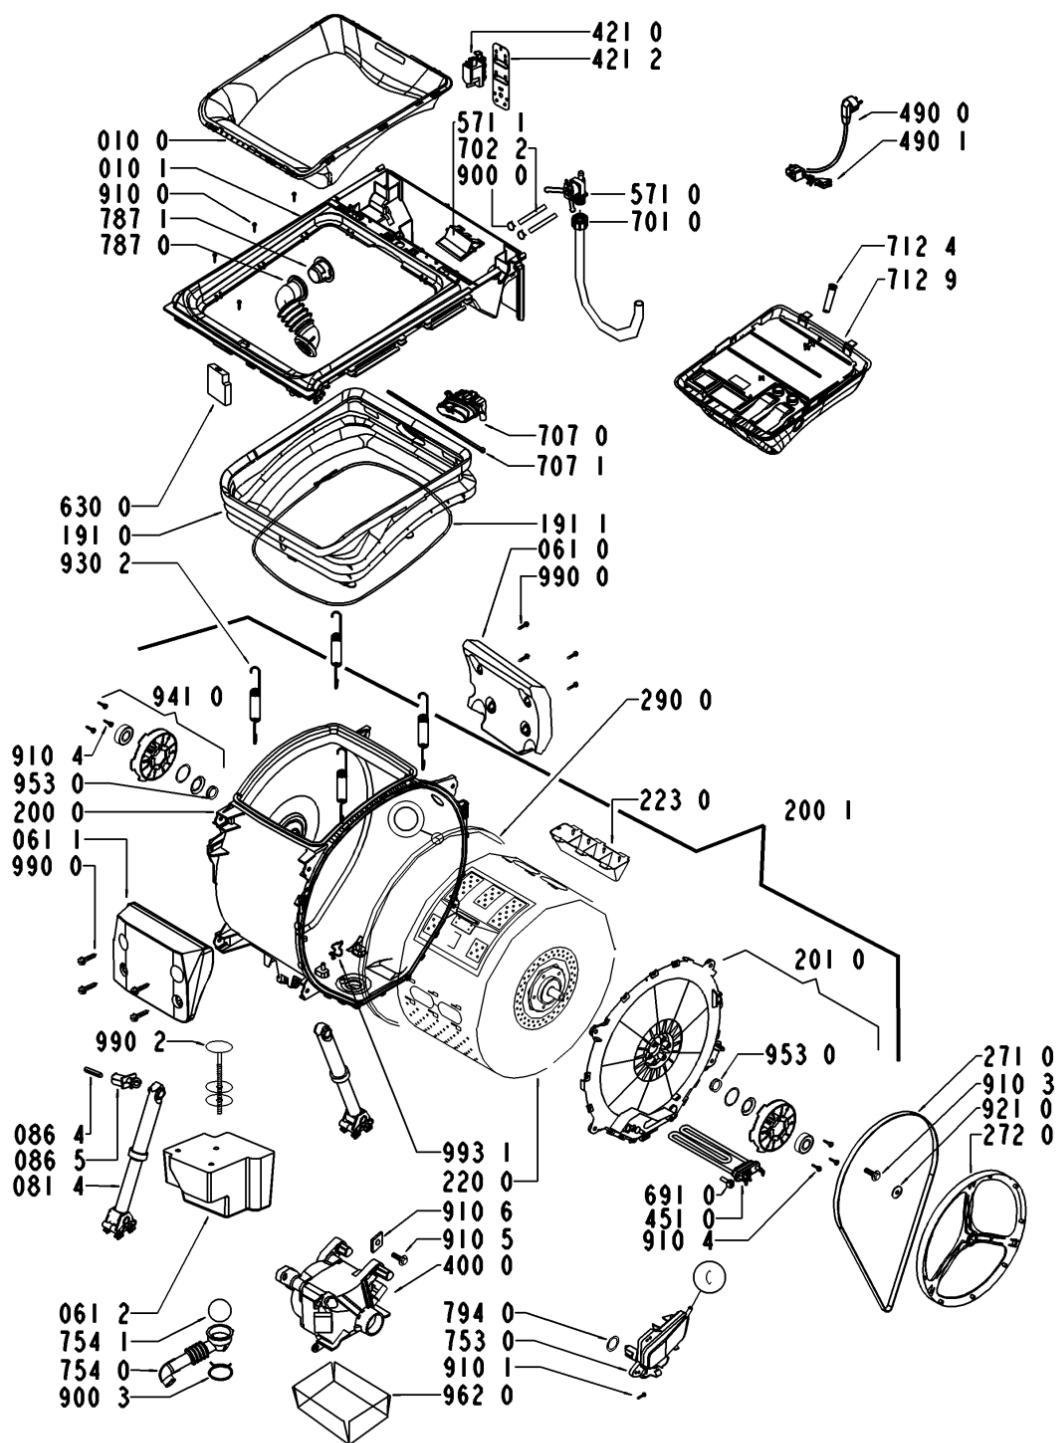

WHR37622

Tavole

8593 662 84090