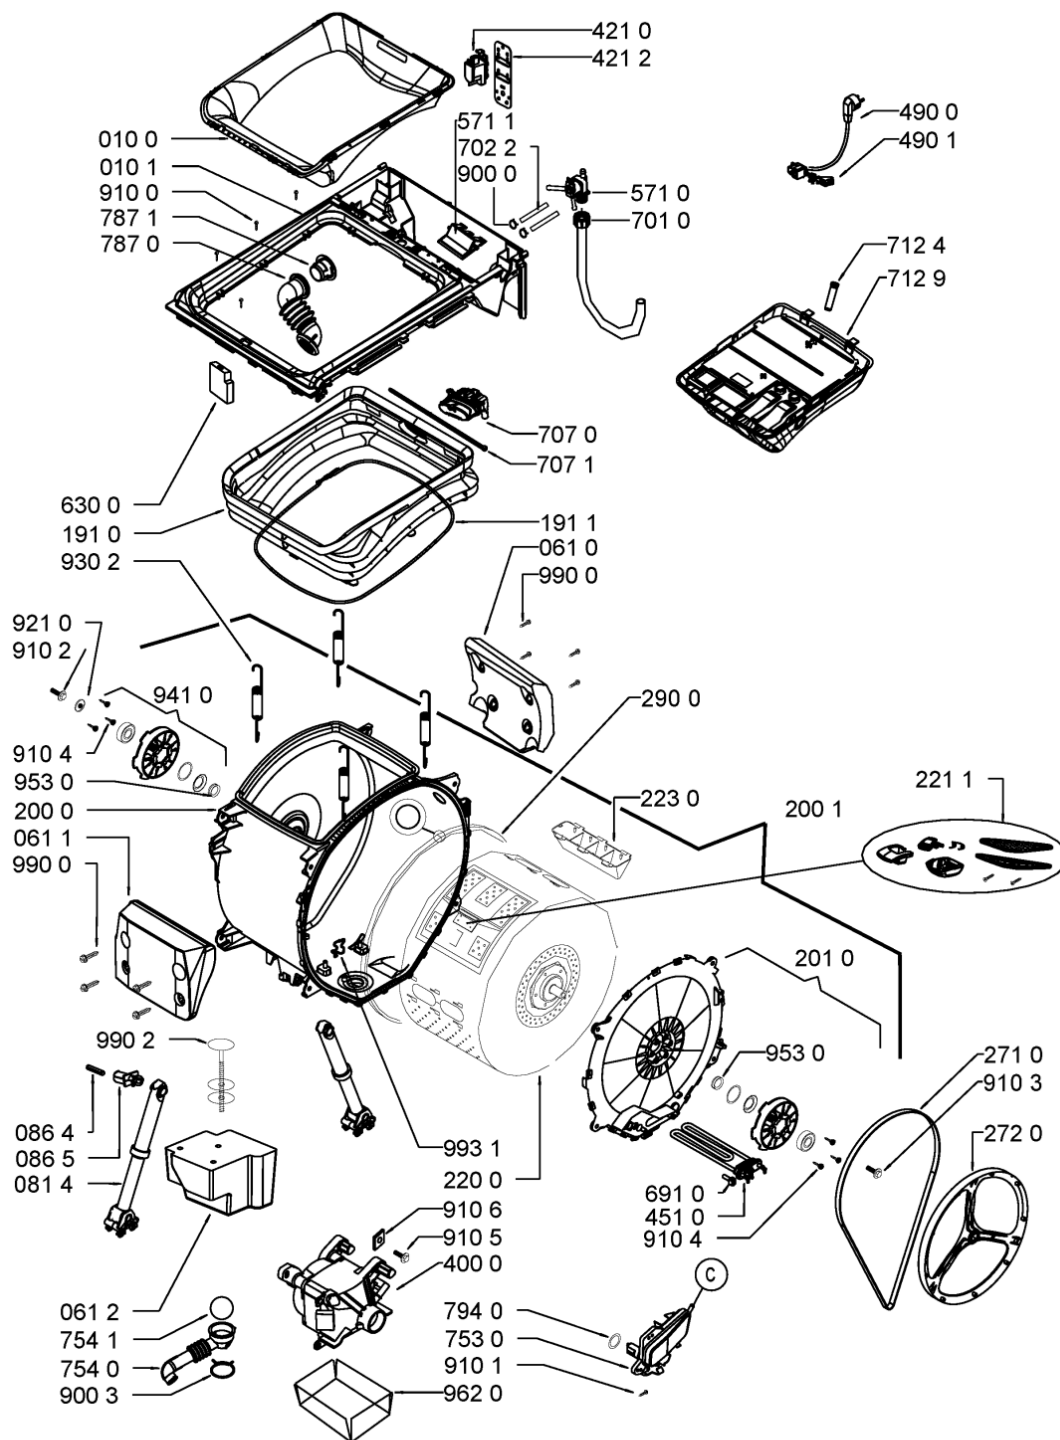

WHR37598

Tavole

8593 665 29010