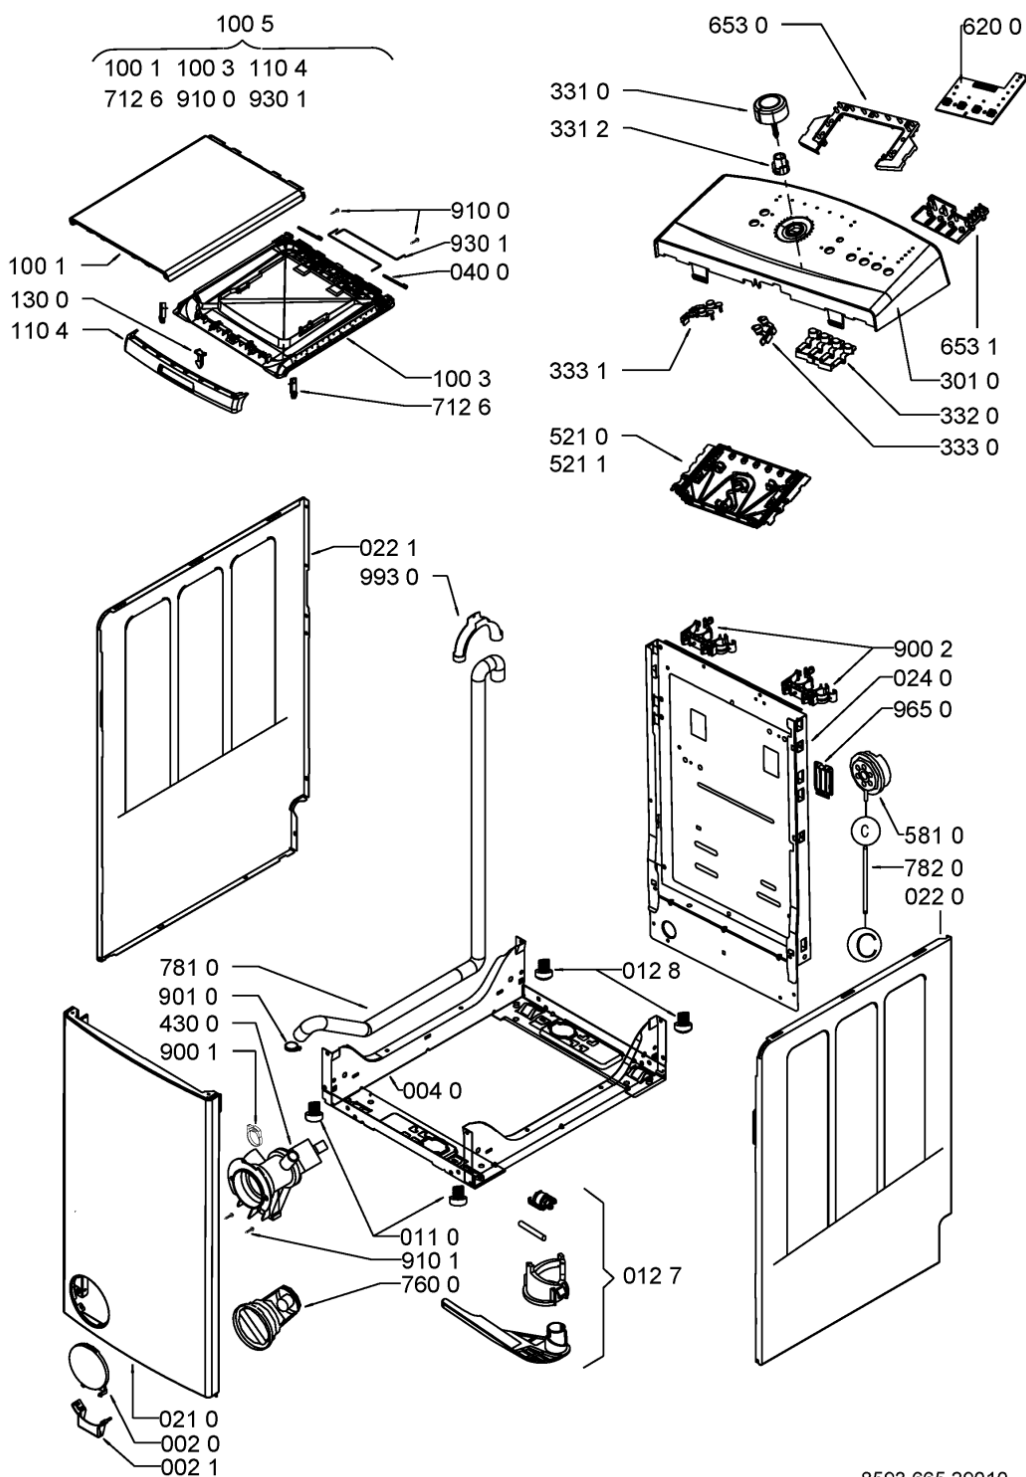

WHR37597

Tavole

8593 665 29010