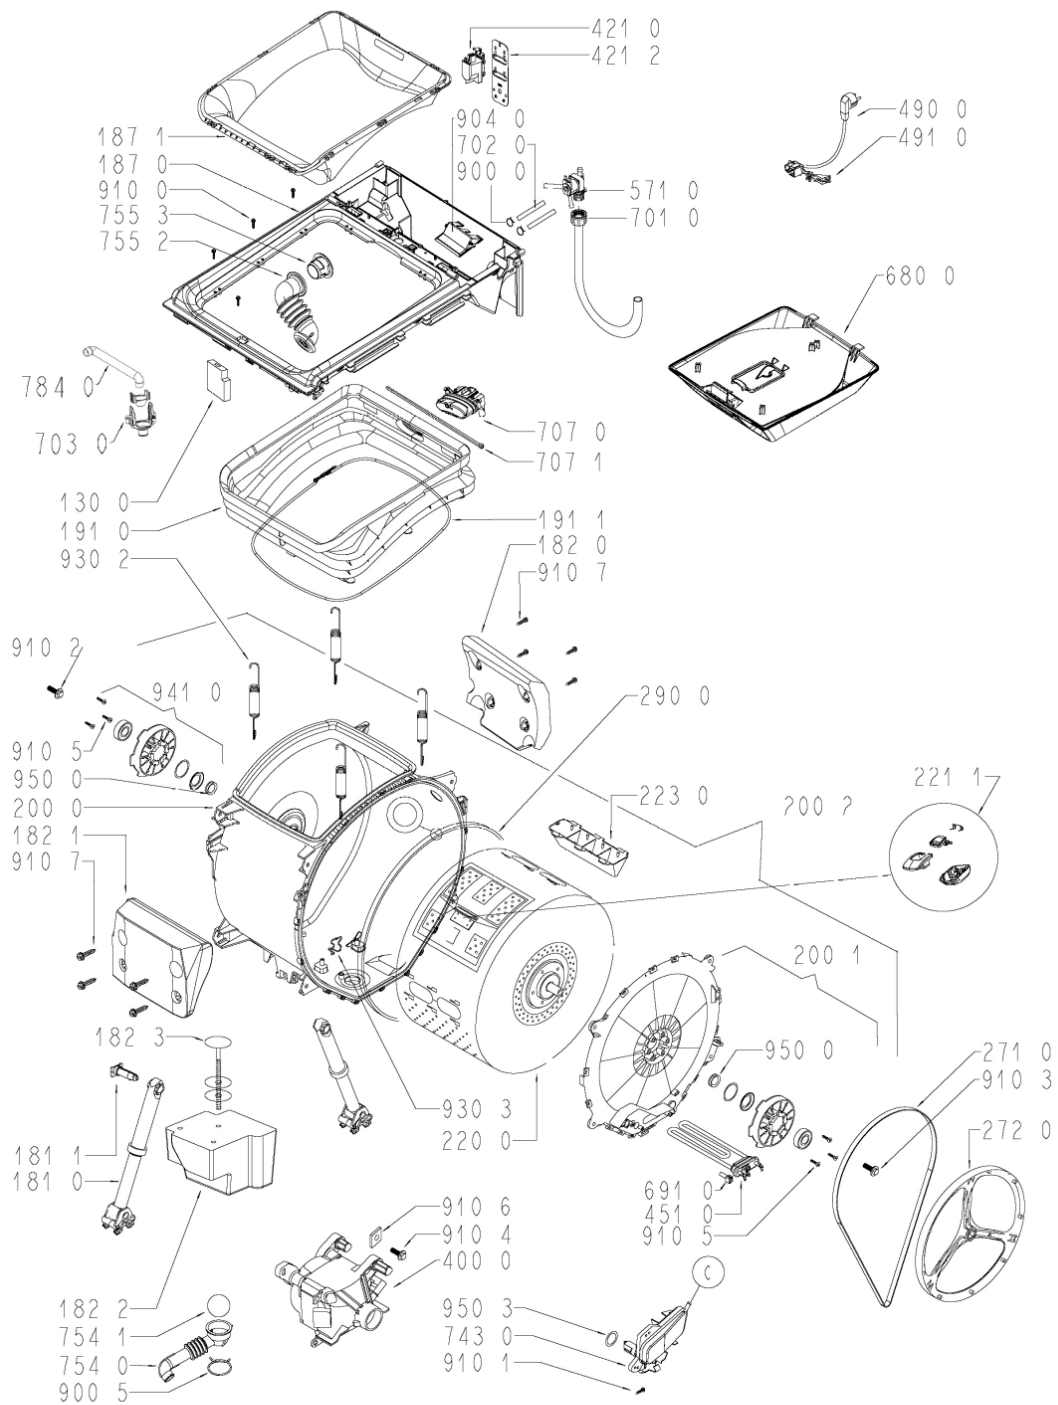

WHR06384

Tavole

W10768047