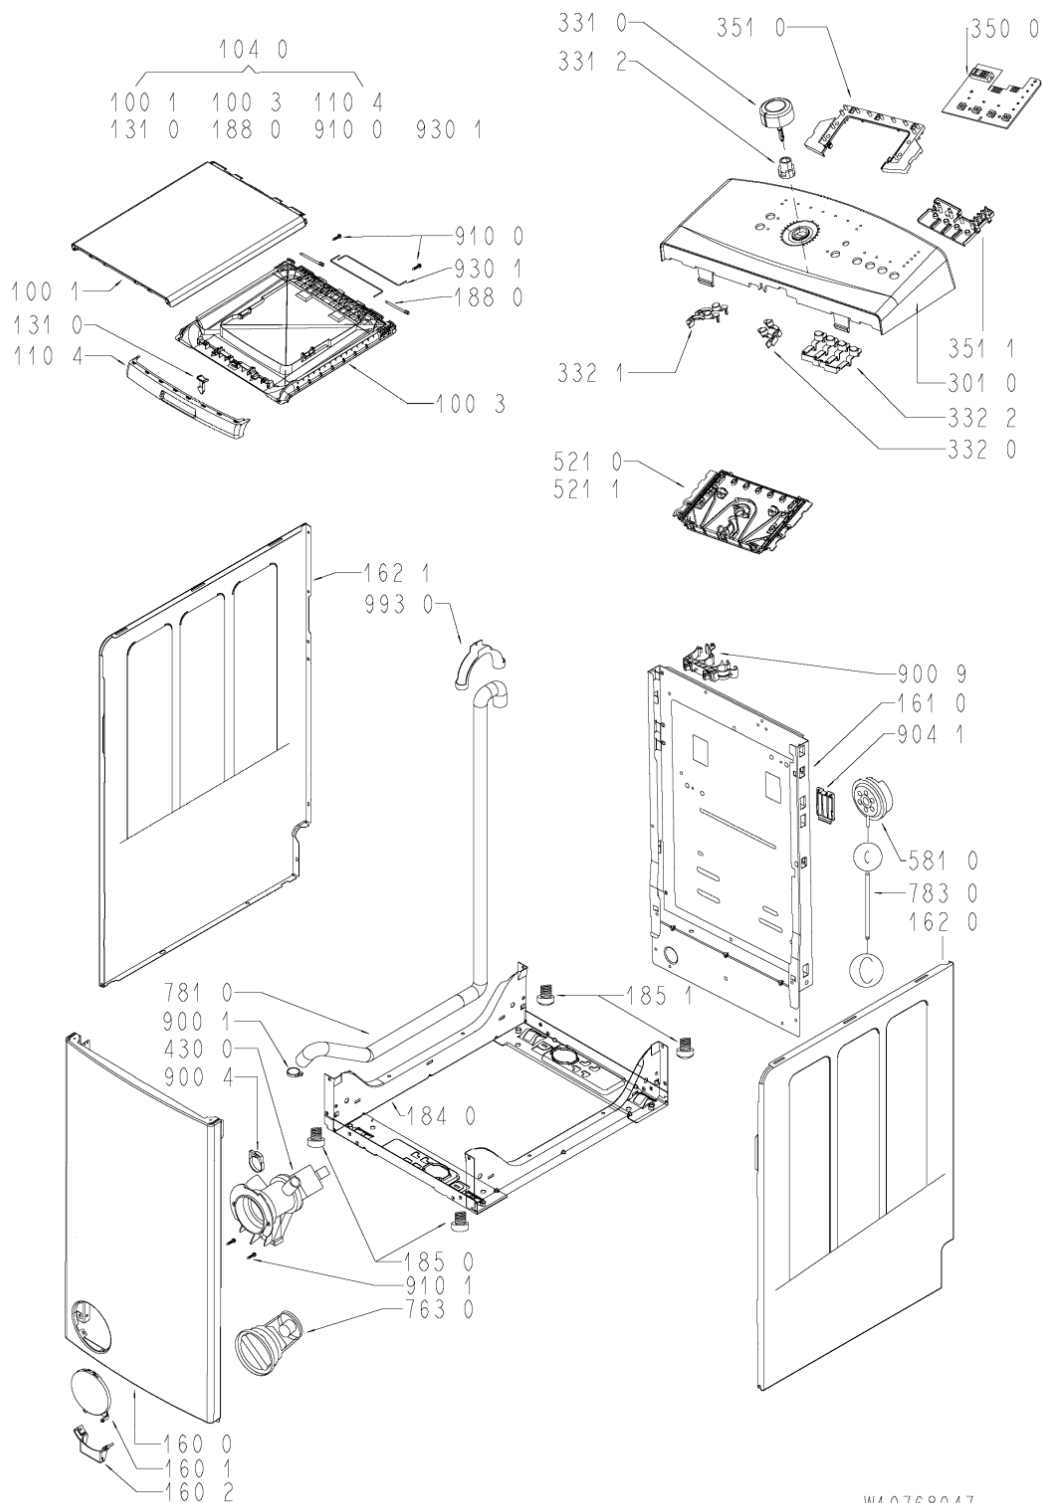

WHR06383

Tavole

W10768047