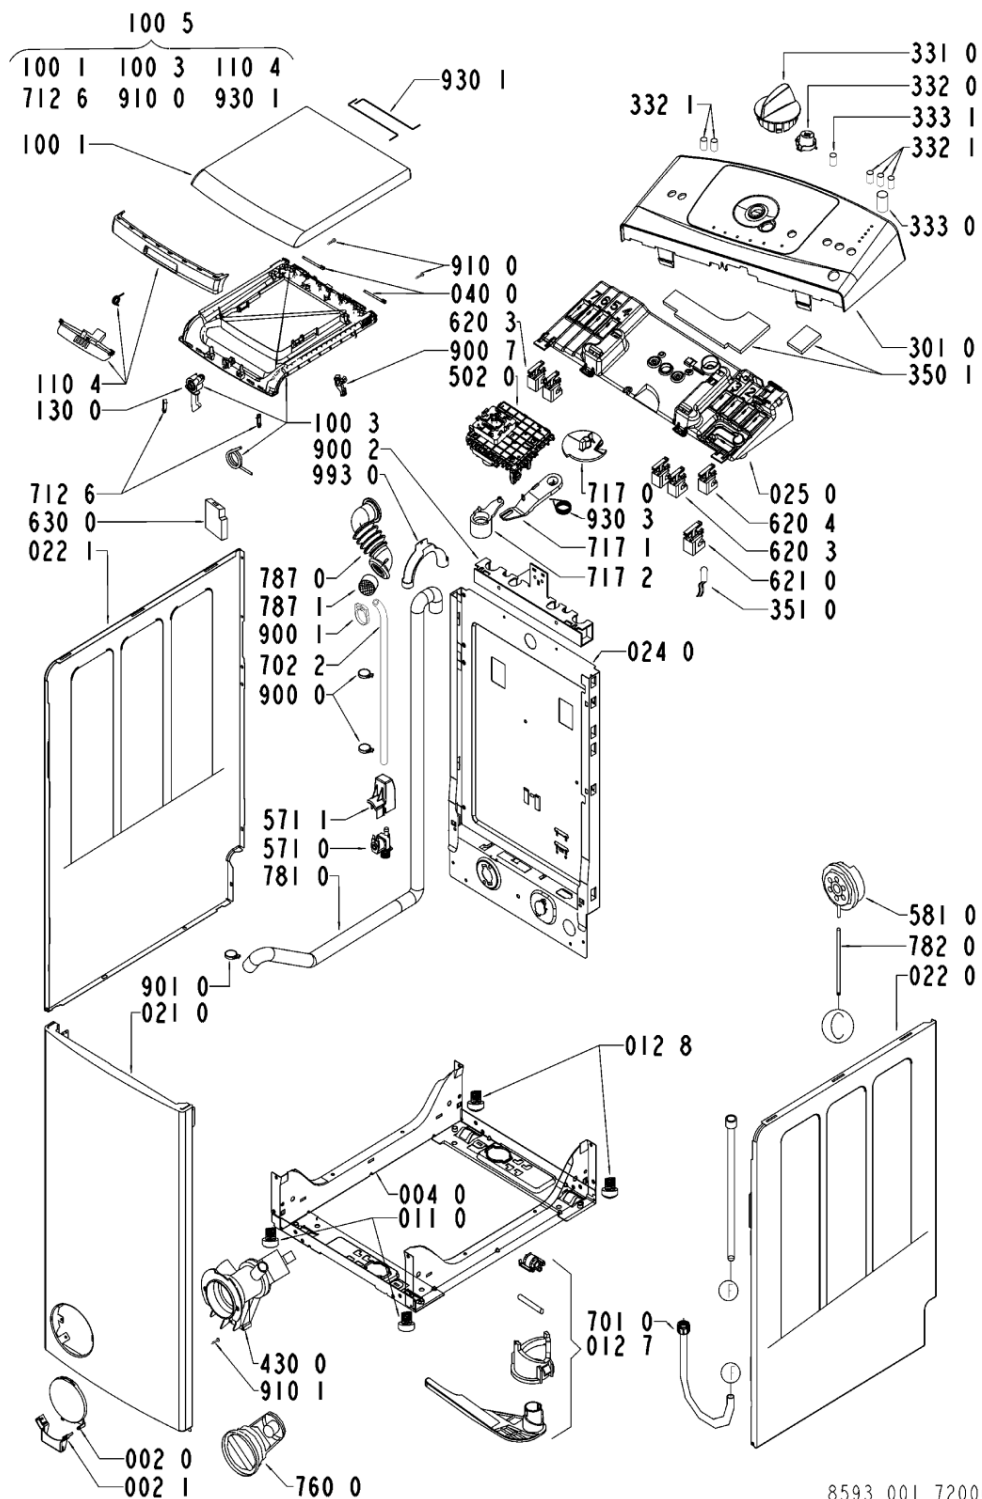

Tavole

WHR66615

Lista

Ricambi

Rif.	Cod.Ricam	Dal S/N	Al S/N	Sostituto	Descrizione	Notizia	Codice
002 0	481245938057 (C00330217)				sportello filtro gw		
002 1	481245938058 (C00330219)				cerniera sportello filtro gw		
004 0	481244010727 (C00327947)				fondo mobile		
010 0	481245948185 (C00340734)			1 x 481075034112 (C00325582)	cornice porta		
010 1	481244010741 (C00340733)				cornice esterna convogliatore gw		
011 0	481246248054 (C00313162)				pedino anteriore		
012 7	481231018497 (C00327327)				carrello trascinamento kit		
012 8	481252878046 (C00340790)				pedino posteriore		
021 0	481244010742 (C00327949)				pannello frontale gw		
022 0	481244010743 (C00327950)				fianco destro gw		
022 1	481244010744 (C00327951)			1 x 481010394468 (C00324117)	fianco sinistro gw		
024 0	481244010732 (C00336923)				schienale mobile		
025 0	481244010734 (C00335846)				supporto		
040 0	481241719155 (C00329711)				cerniera sport. sup. gw		
061 0	481246688466 (C00330989)			1 x C00513835 (488000513835)	contrappeso lato sx		
061 1	481246688465 (C00330988)			1 x C00513834 (488000513834)	contrappeso lato dx		