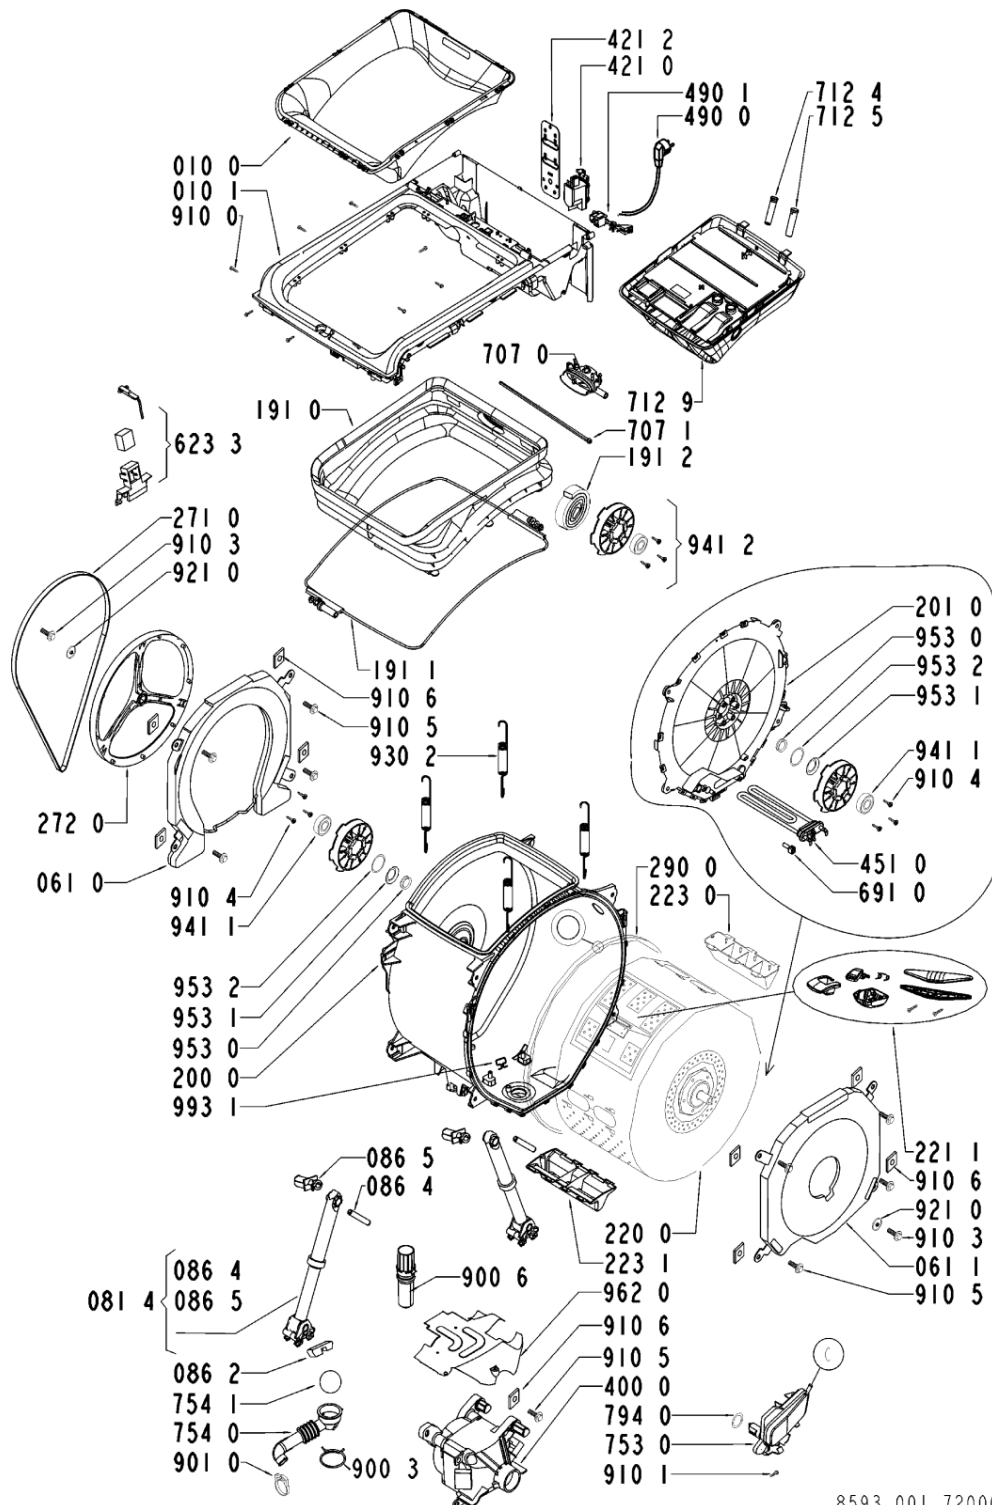

WHR66615

Lista

Ricambi

Rif.	Cod.Ricam	Dal S/N	Al S/N	Sostituto	Descrizione	Notizia	Codice
993 0	481953029028 (C00316831)				curva tubo scarico		
993 1	481229018031 (C00327583)			1 x 480111101911 (C00309491)	supporto resistenza		
999	C00685076				legenda del testo whp		
999	C00685077				schema funzionale whp		
999	C00685078				schema cablaggio whp		
999	C00685079				tabella elettronica whp		

WHR66616

Tavole