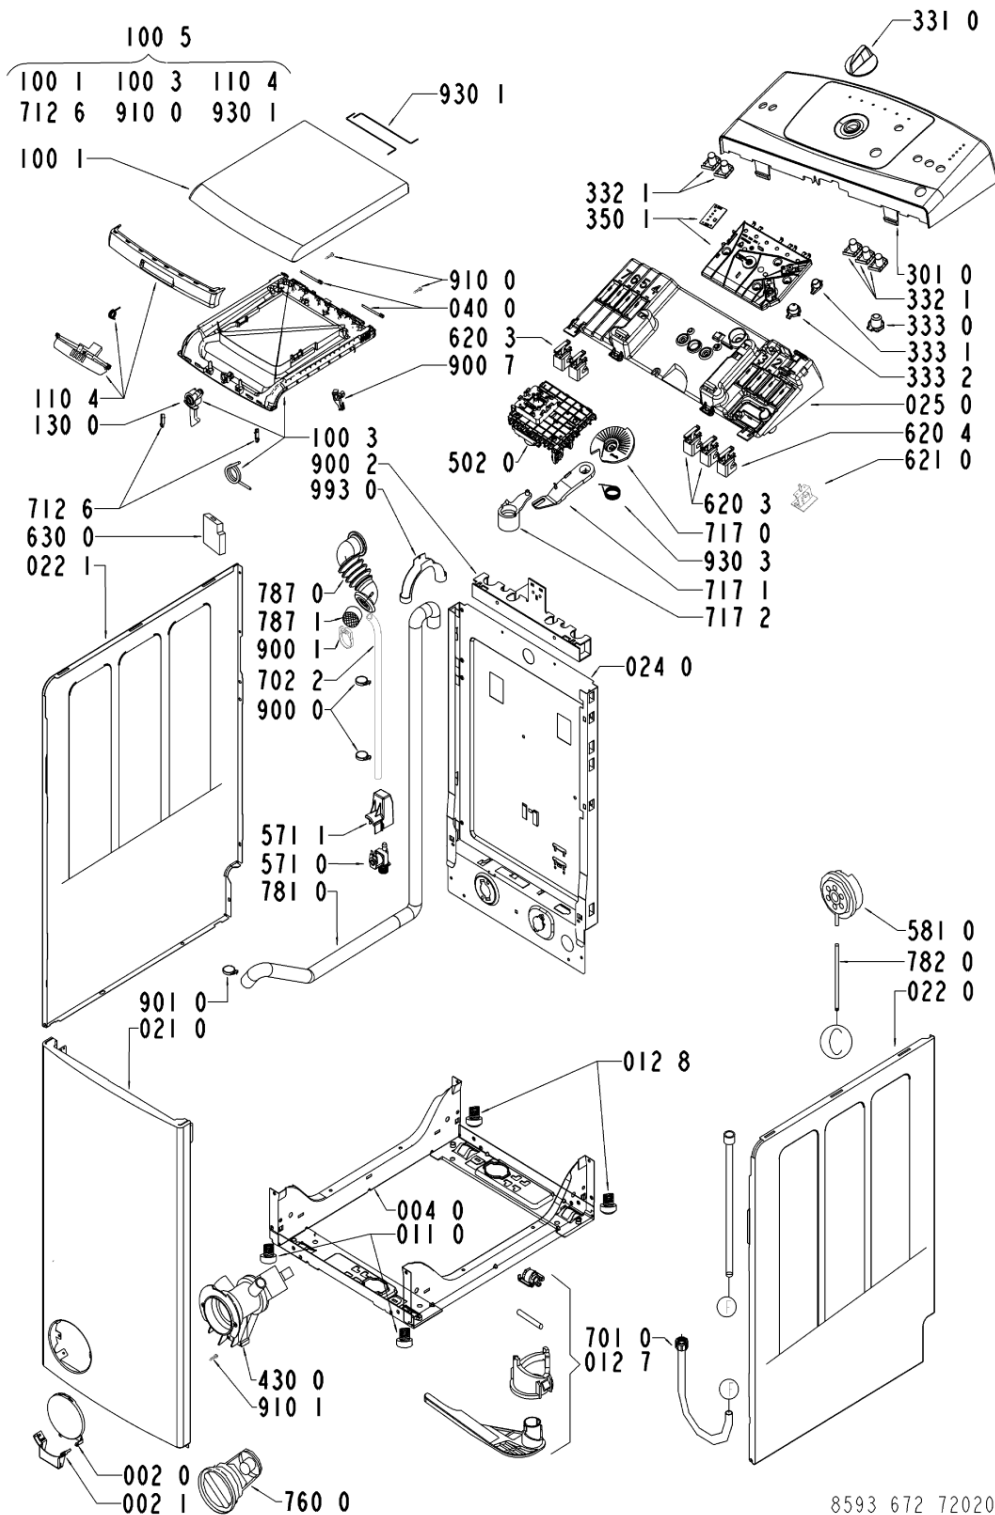

WHR58810

Tavole

8593 672 72020