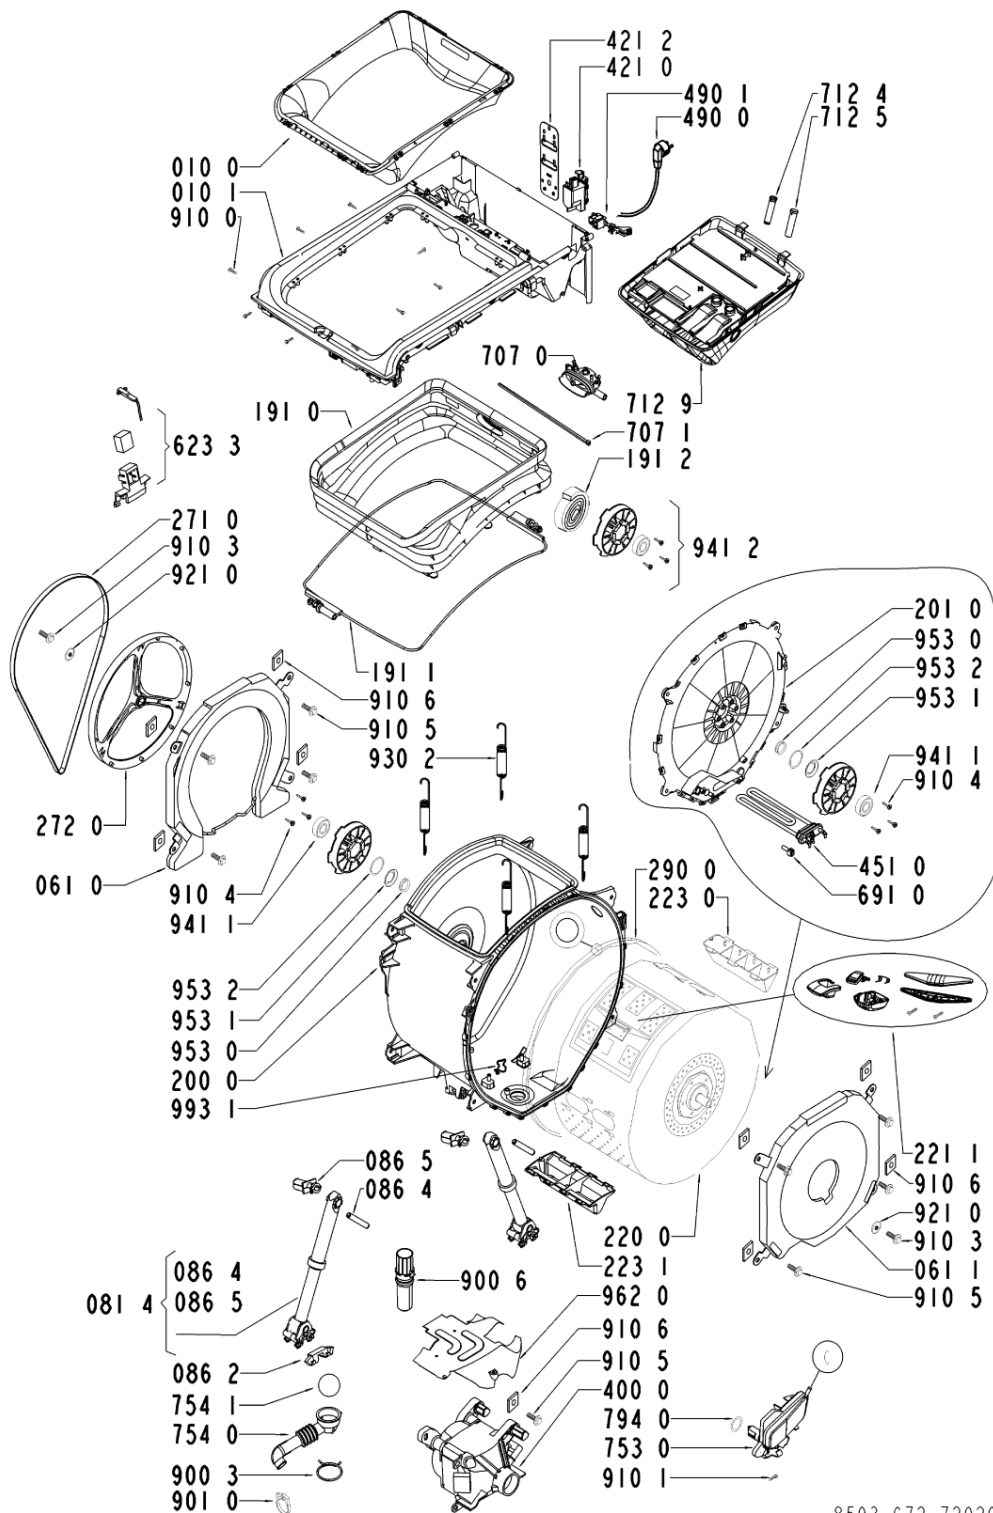

WHR58810

Lista

Ricambi

Rif.	Cod.Ricam	Dal S/N	Al S/N	Sostituto	Descrizione	Notizia	Codice
993 1	481229018031 (C00327583)			1 x 480111101911 (C00309491)	supporto resistenza		
999	C00672298				caratt. tecniche whp		
999	C00672300				schema cablaggio whp		
999	C00672301				tabella elettronica whp		
999	C00672299				schema funzionale whp		

WHR58811

Tavole

8593 672 72020