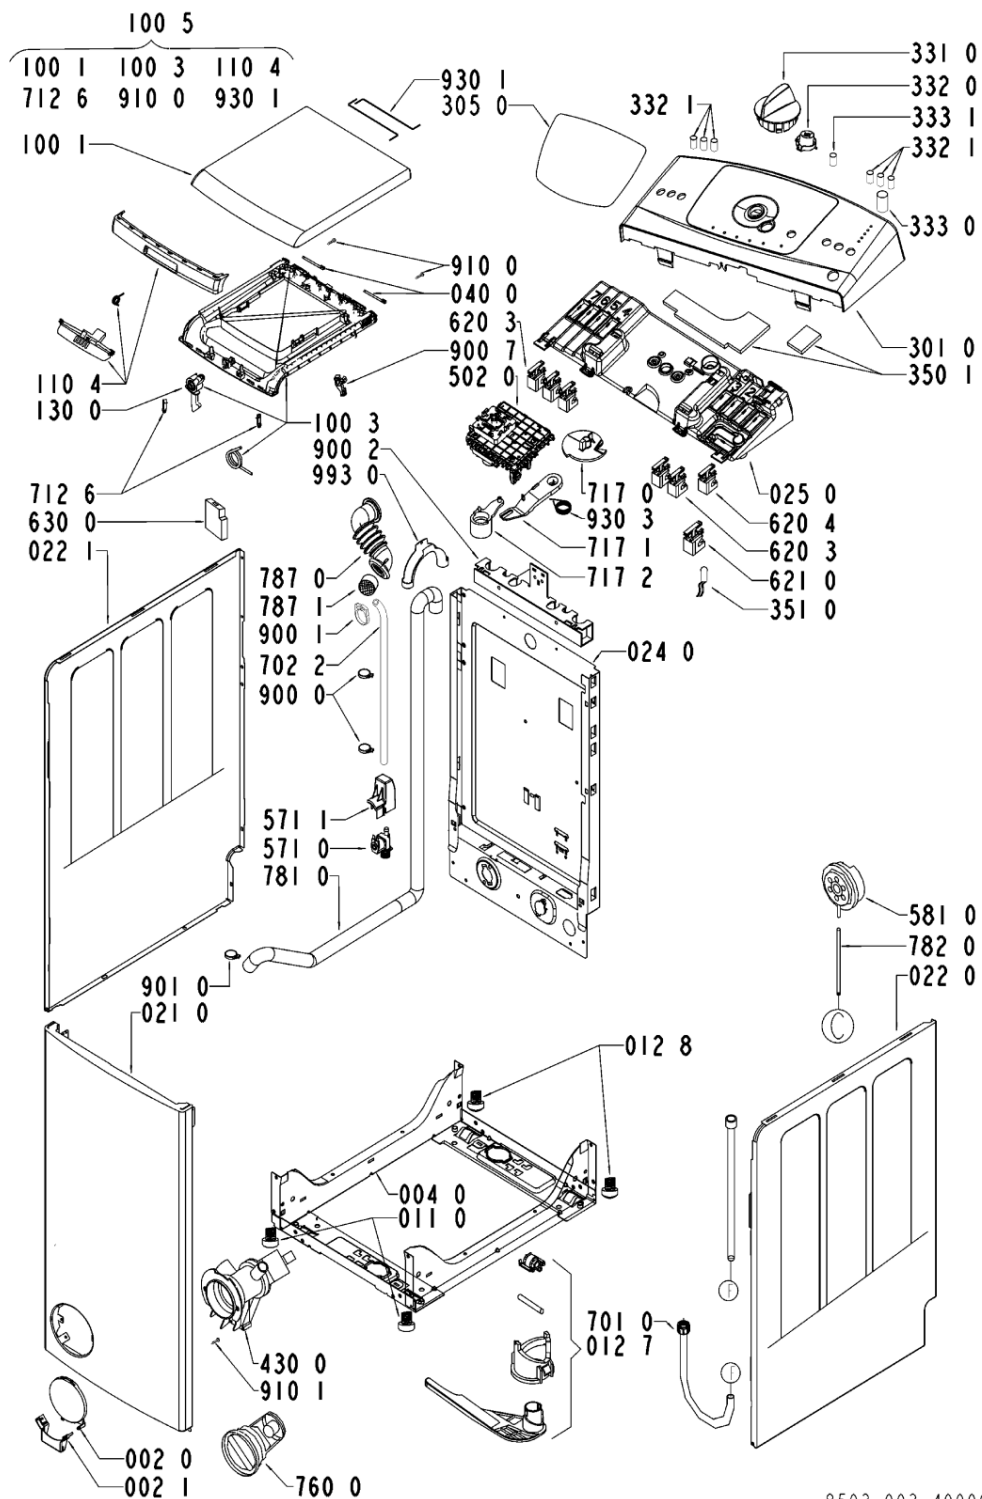

WHR66627

Tavole