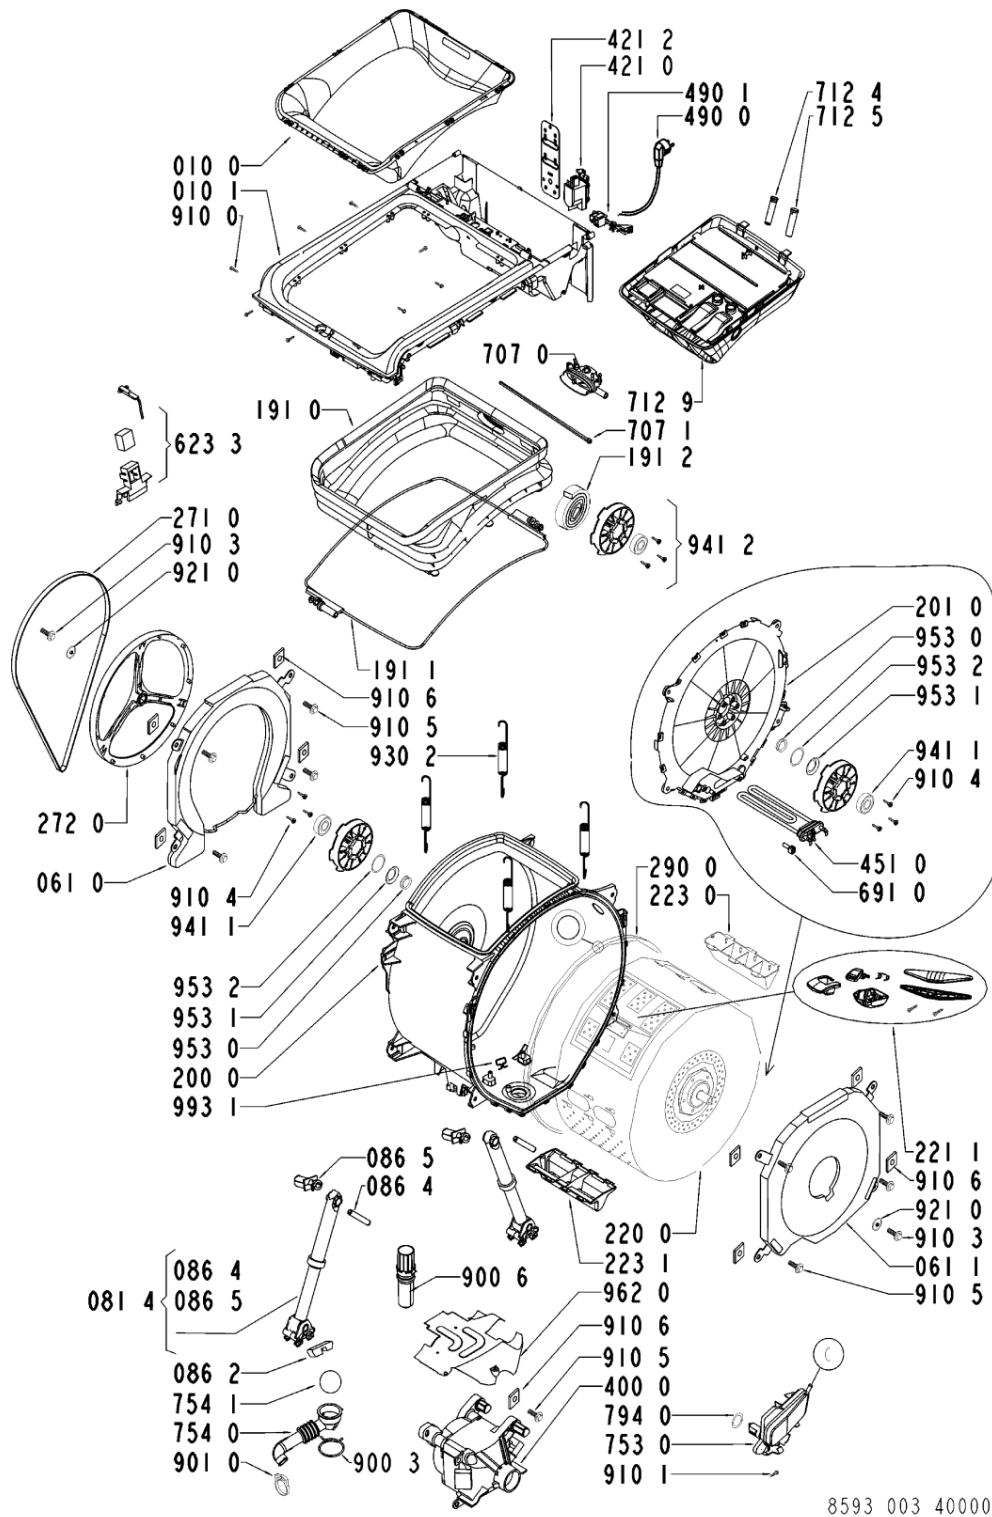

WHR66628

Tavole