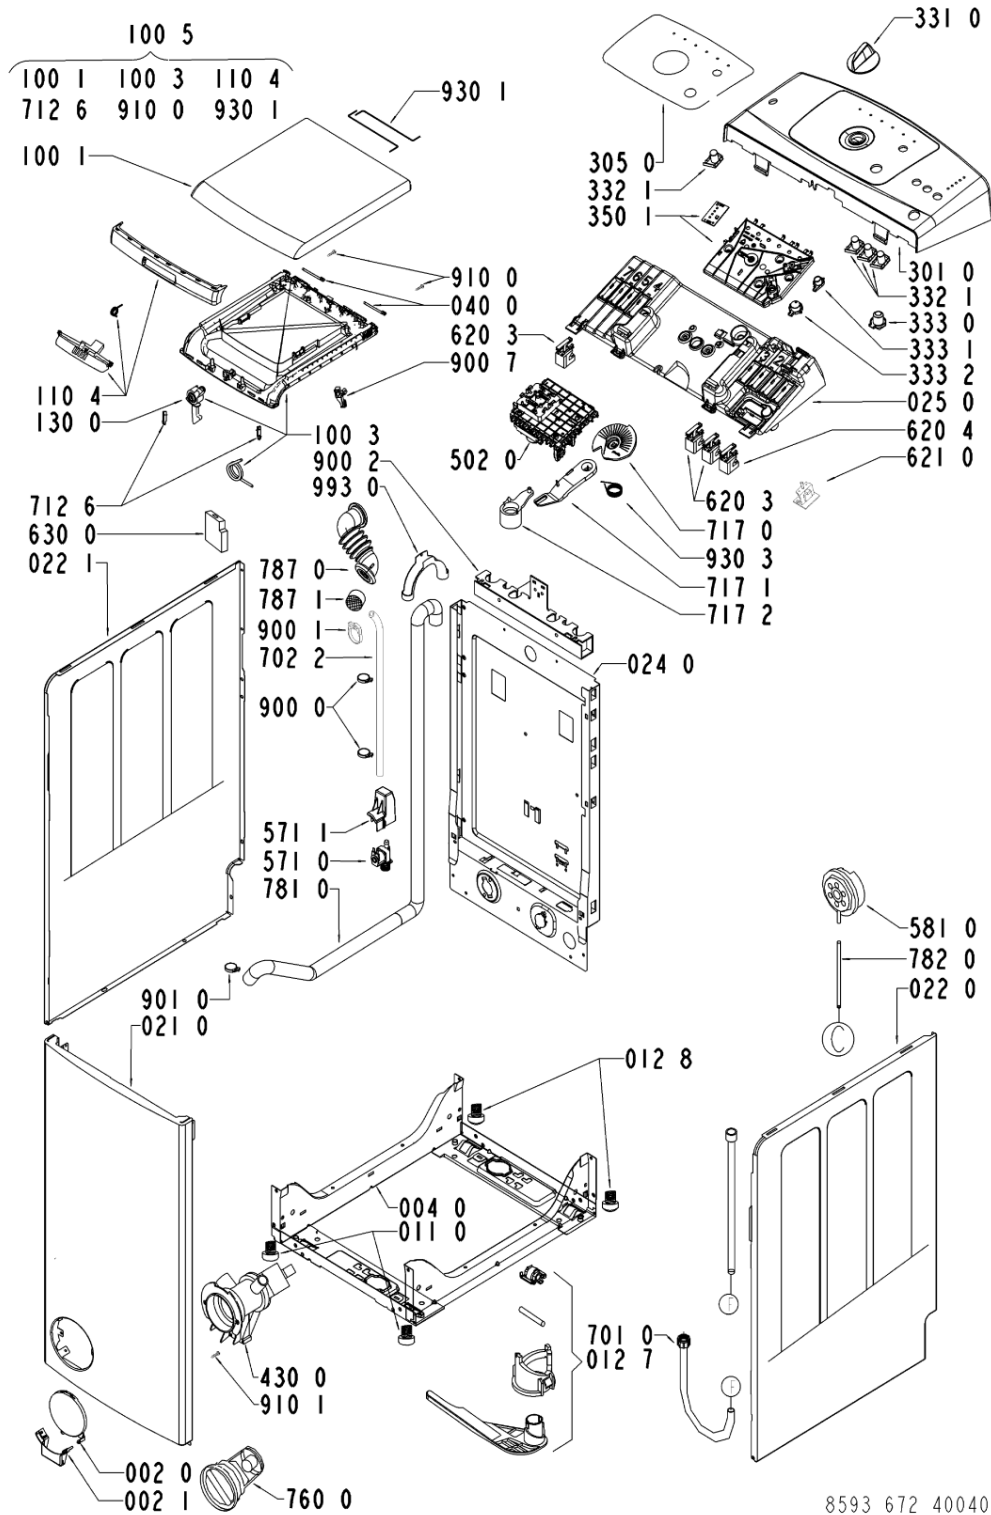

WHR66667

Tavole

8593 672 40040