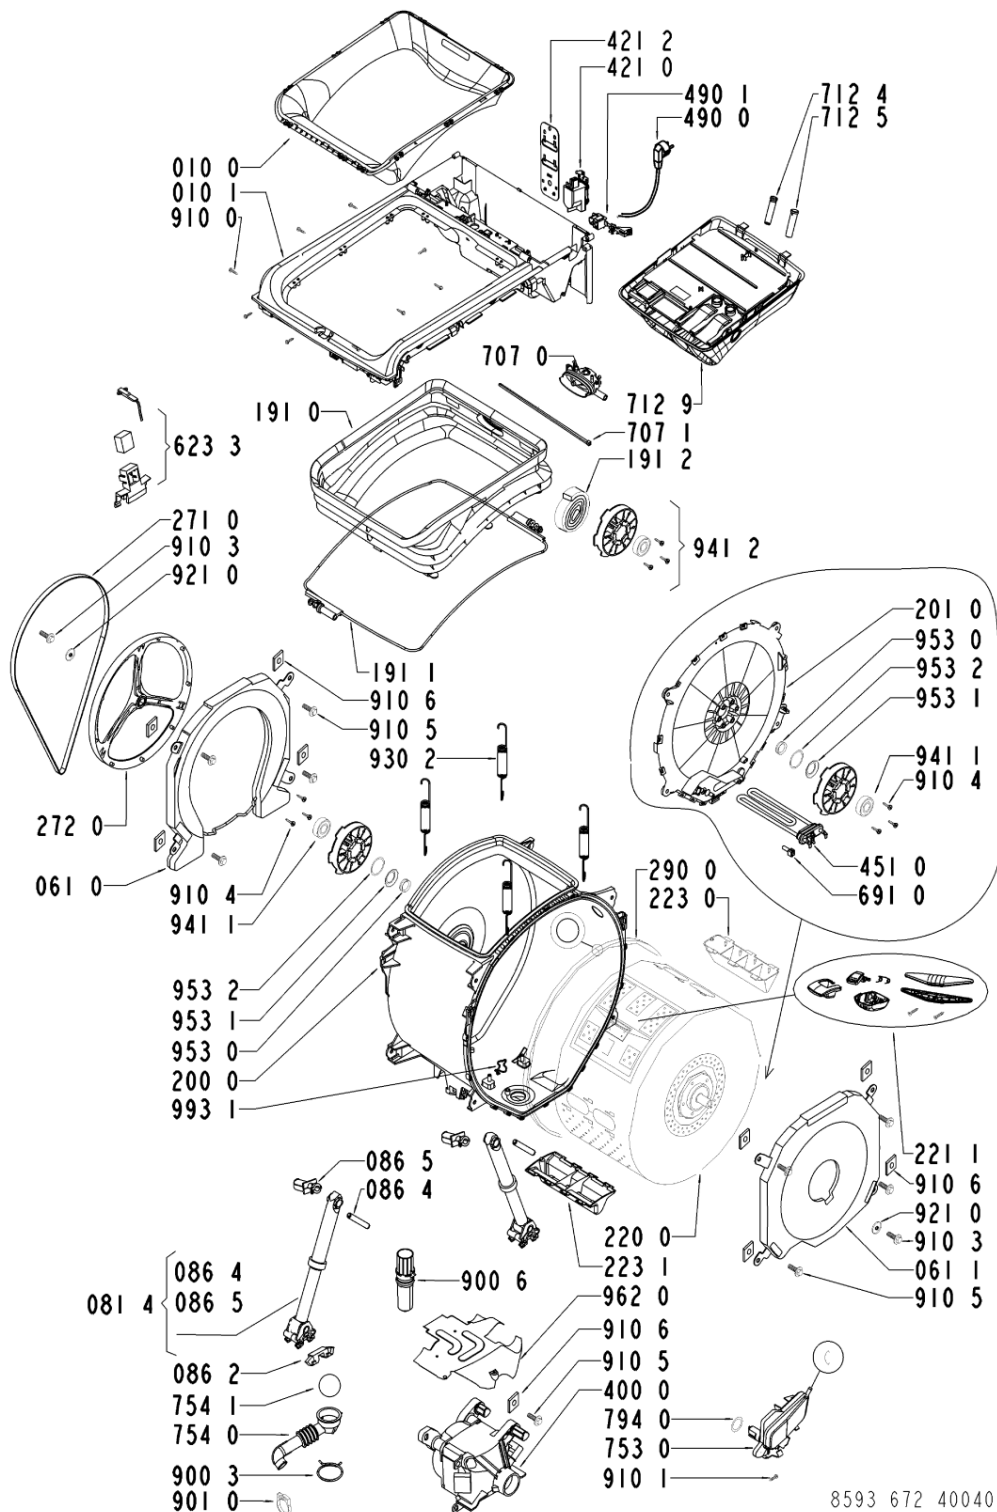

WHR66667

Lista

Ricambi

Rif.	Cod.Ricam	Dal S/N	Al S/N	Sostituto	Descrizione	Notizia	Codice
993 0	481953029028 (C00316831)				curva tubo scarico		
993 1	481229018031 (C00327583)			1 x 480111101911 (C00309491)	supporto resistenza		
999	C00685196				caratt. tecniche whp		
999	C00685197				schema funzionale whp		
999	C00685198				schema cablaggio whp		
999	C00685199				tabella elettronica whp		

WHR66668

Tavole