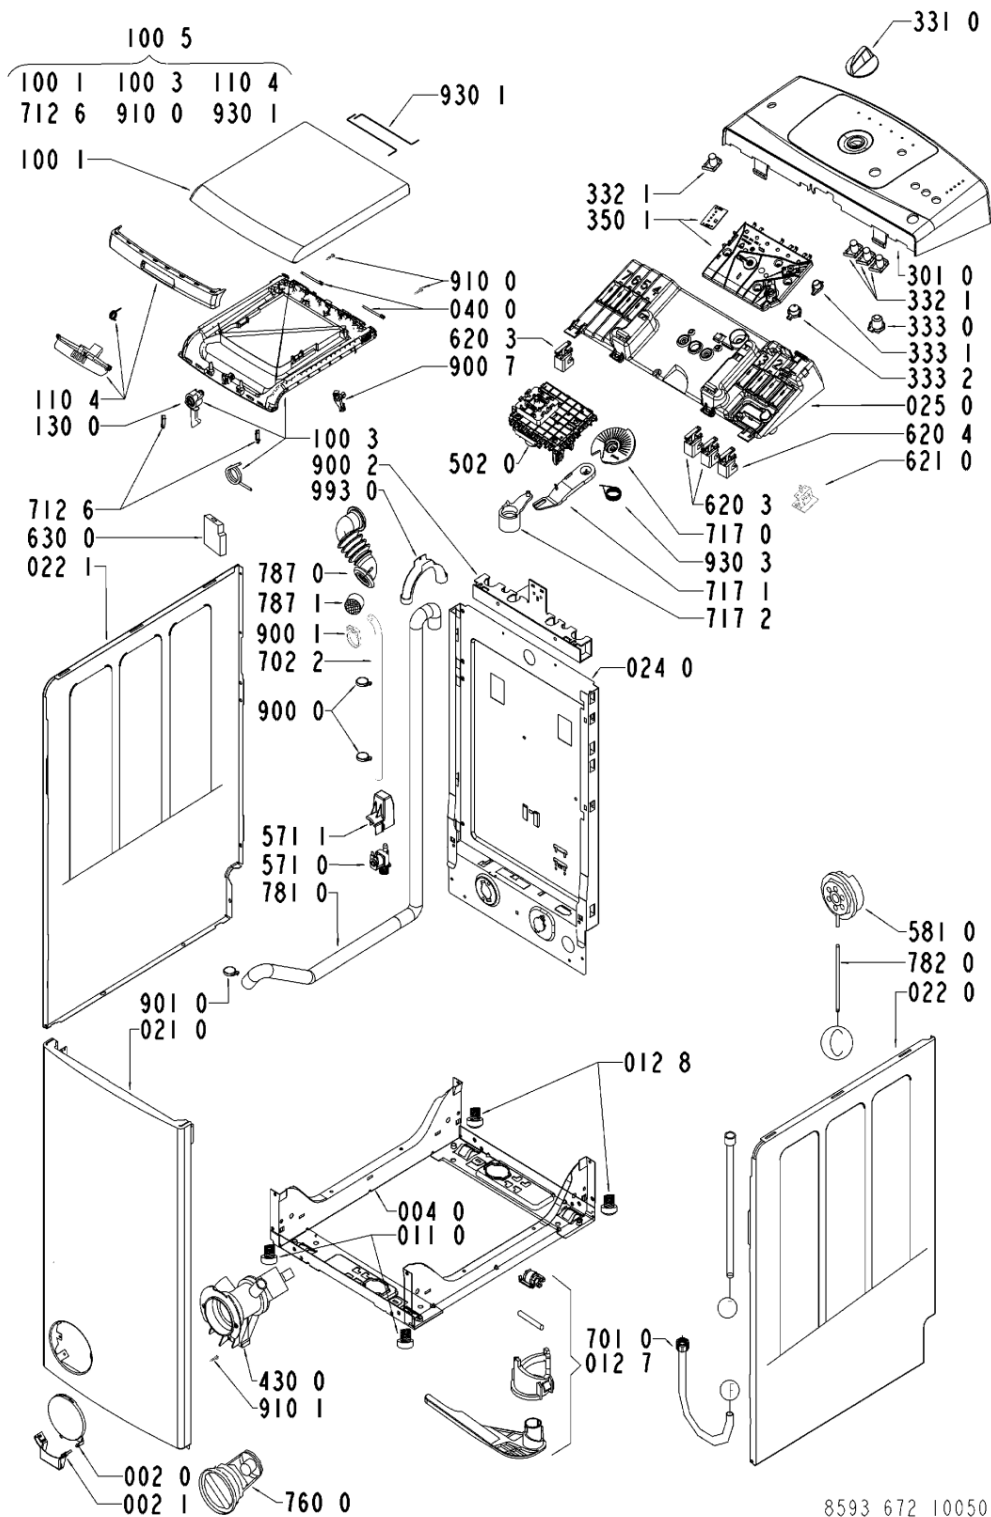

WHR66659

Tavole

8593 672 10050

WHR66659

Lista

Ricambi

Rif.	Cod.Ricam	Dal S/N	Al S/N	Sostituto	Descrizione	Notizia	Codice
002 0	481245938057 (C00330217)				sportello filtro gw		
002 1	481245938058 (C00330219)				cerniera sportello filtro gw		
004 0	481244010727 (C00327947)				fondo mobile		
010 0	481245948185 (C00340734)			1 x 481075034112 (C00325582)	cornice porta		
010 1	481244010741 (C00340733)				cornice esterna convogliatore gw		
011 0	481246248054 (C00313162)				pedino anteriore		
012 7	481231018497 (C00327327)				carrello trascinamento kit		
012 8	481252878046 (C00340790)				pedino posteriore		
021 0	481244010742 (C00327949)				pannello frontale gw		
022 0	481244010743 (C00327950)				fianco destro gw		
022 1	481244010744 (C00327951)			1 x 481010394468 (C00324117)	fianco sinistro gw		
024 0	481244010732 (C00336923)				schienale mobile		
025 0	481244010734 (C00335846)				supporto		
040 0	481241719155 (C00329711)				cerniera sport. sup. gw		
061 0	481246688466 (C00330989)			1 x C00513835 (488000513835)	contrappeso lato sx		
061 1	481246688465 (C00330988)			1 x C00513834 (488000513834)	contrappeso lato dx		