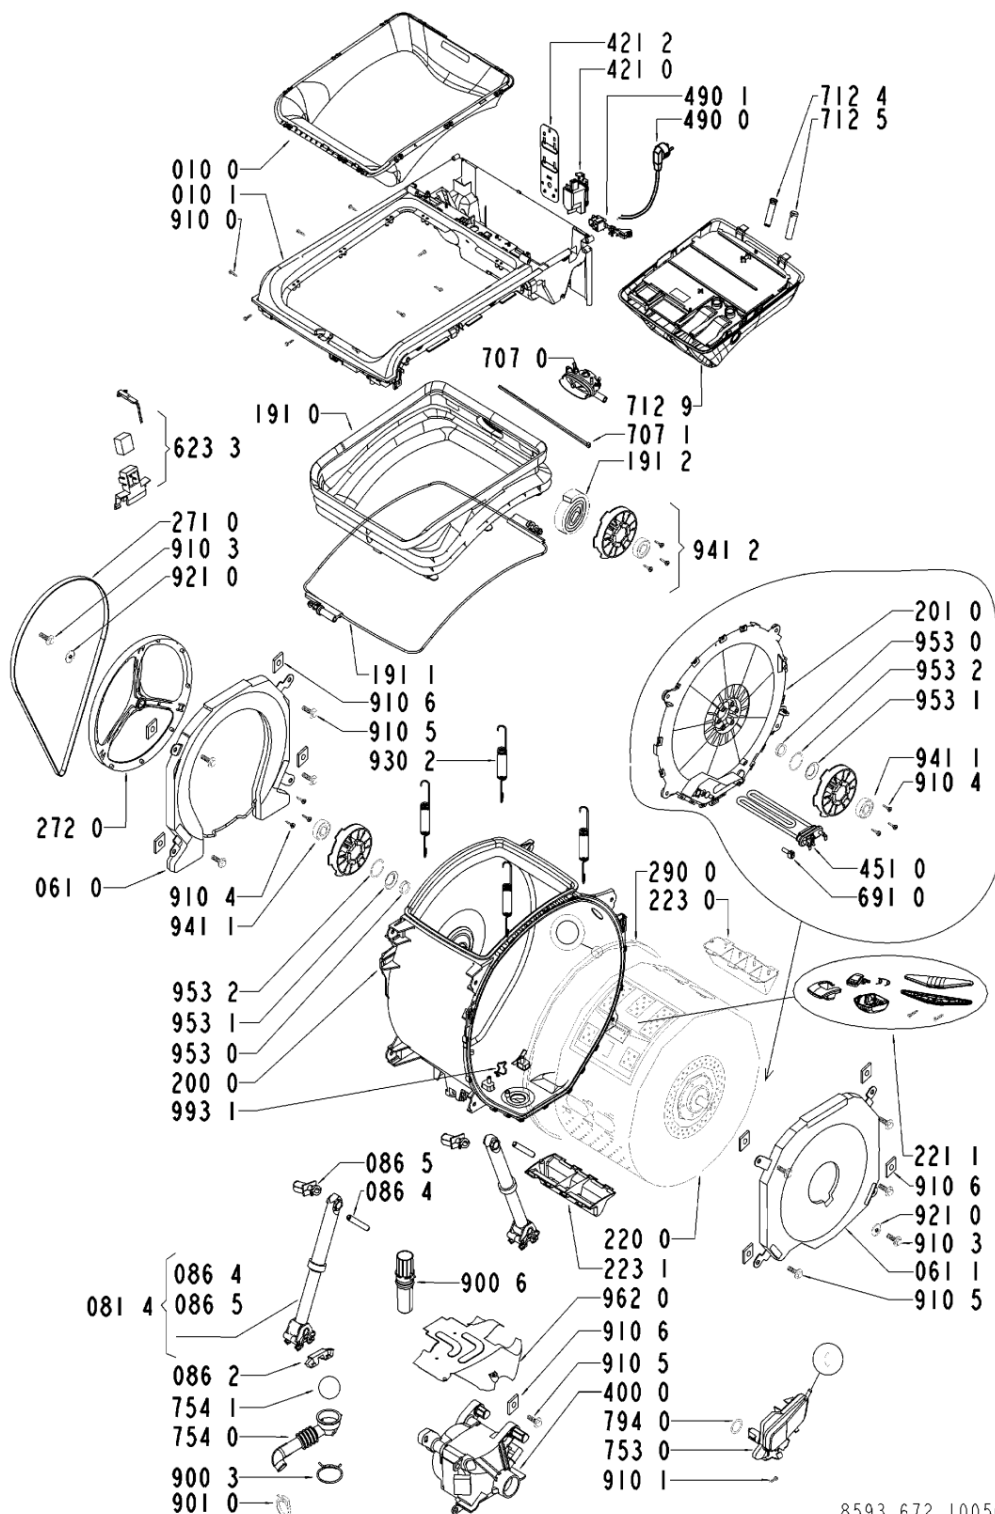

WHR66660

Tavole