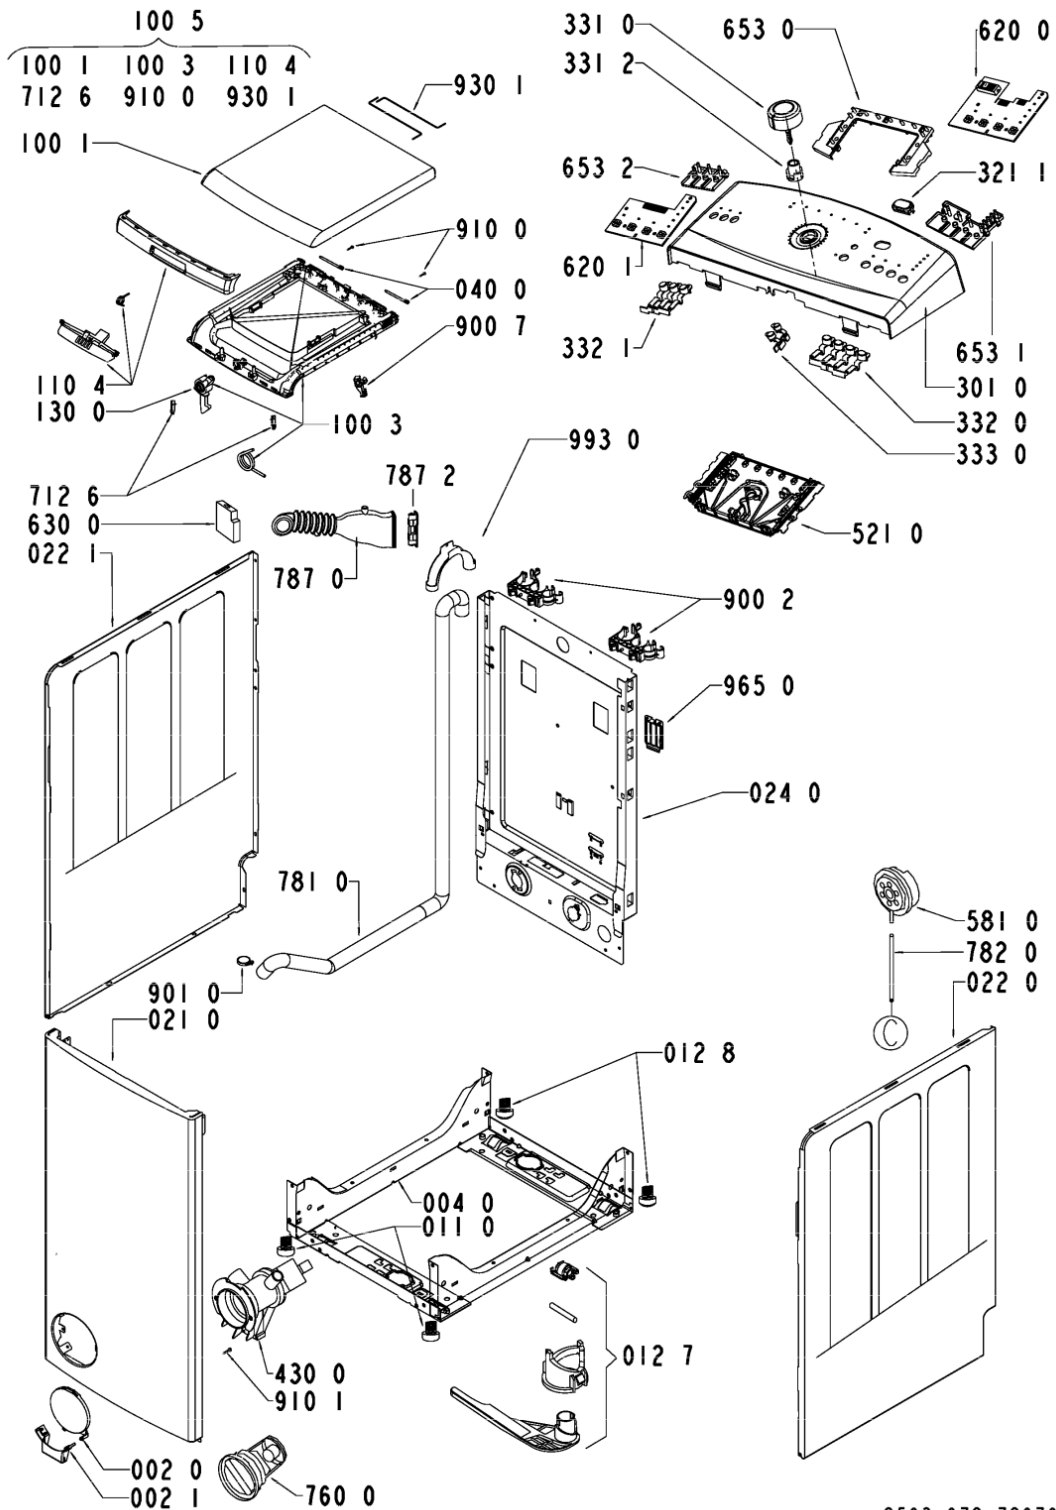

Whirlpool

Hotpoint

Bauknecht

i INDESIT

WHR66673

Tavole

8593 672 72070

WHR66673

086 2	481240118412 (C00314527)		blocchetto fiss.ammortizz.	
086 4	481252918045 (C00312814)	1 x 480110100803 (C00309396)	perno supporto ammortizzatore	
086 5	481252918052 (C00311472)	1 x 480110100803 (C00309396)	supporto ammortizzatore	
100 1	481244010745 (C00327952)		porta superiore esterna gw	
100 3	481244010746 (C00338365)	1 x 481244011824 (C00316122)	coperchio	
100 5	481244010747 (C00314482)		porta superiore completa gw	
110 4	481249818248 (C00315094)		maniglia gw	
130 0	481241719156 (C00316880)		gancio porta gw	
191 0	481246668749 (C00342115)	1 x 480110100143 (C00320915)	guarnizione convogliatore	
191 1	481249298012 (C00345877)		anello fiss. guarn. conv.	
191 2	481246688703 (C00316017)		guarnizione vasca/convogliatore	n4020j01
200 0	481241818619 (C00458631)		vasca lavaggio	
201 0	481244011664 (C00316539)	1 x C00731581 (488000731581)	fondello vasca	
220 0	481241818595 (C00381630)	1 x 480111102249 (C00316421)	cestello con maniglia	
221 1	481231018843 (C00320417)		kit maniglia cestello	
223 0	481941849713 (C00315124)	1 x 480110100104 (C00311877)	agitatore cestello	
223 1	481241848605 (C00327820)		ferma carico 54 mm con peso	
271 0	C00315247 (481235818206)		cinghia pv 1236 j4 el	
272 0	481252888111 (C00332382)		puleggia	