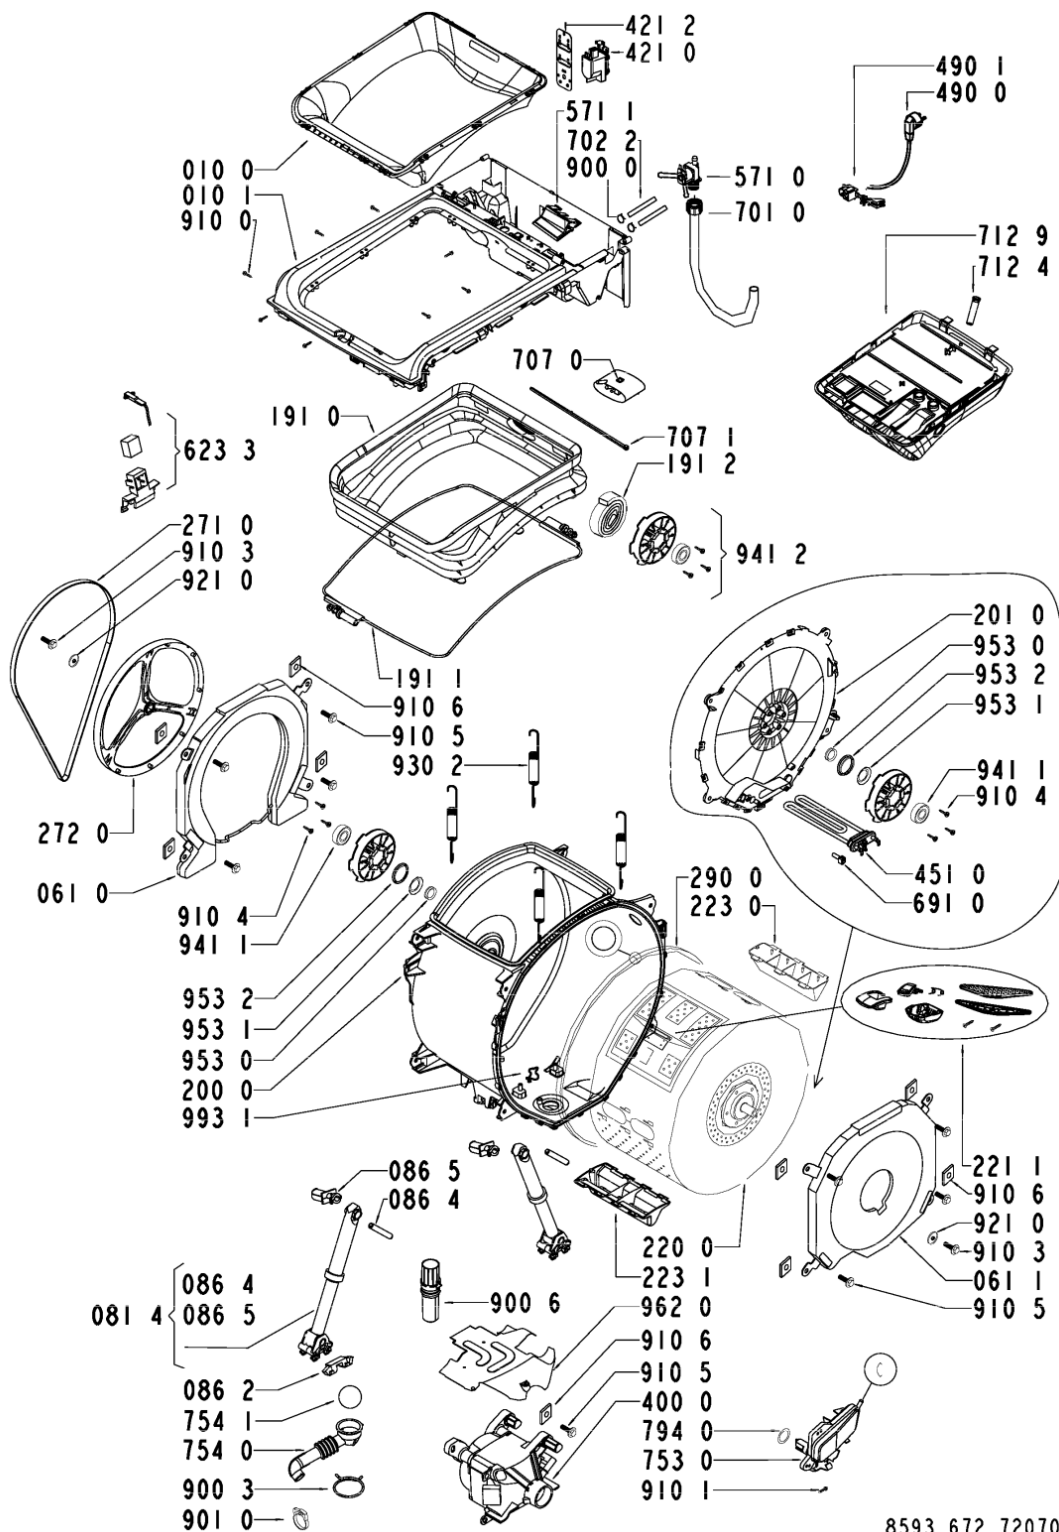

WHR66673

Lista

Ricambi

Rif.	Cod.Ricam	Dal S/N	Al S/N	Sostituto	Descrizione	Notizia	Codice
999	C00368270				schema cablaggio whp		
999	C00364608				testprogram whp		
999	C00364609				codici errore whp		
999	C00543092				tabella elettronica whp		

WHR66674

Tavole

8593 672 72070