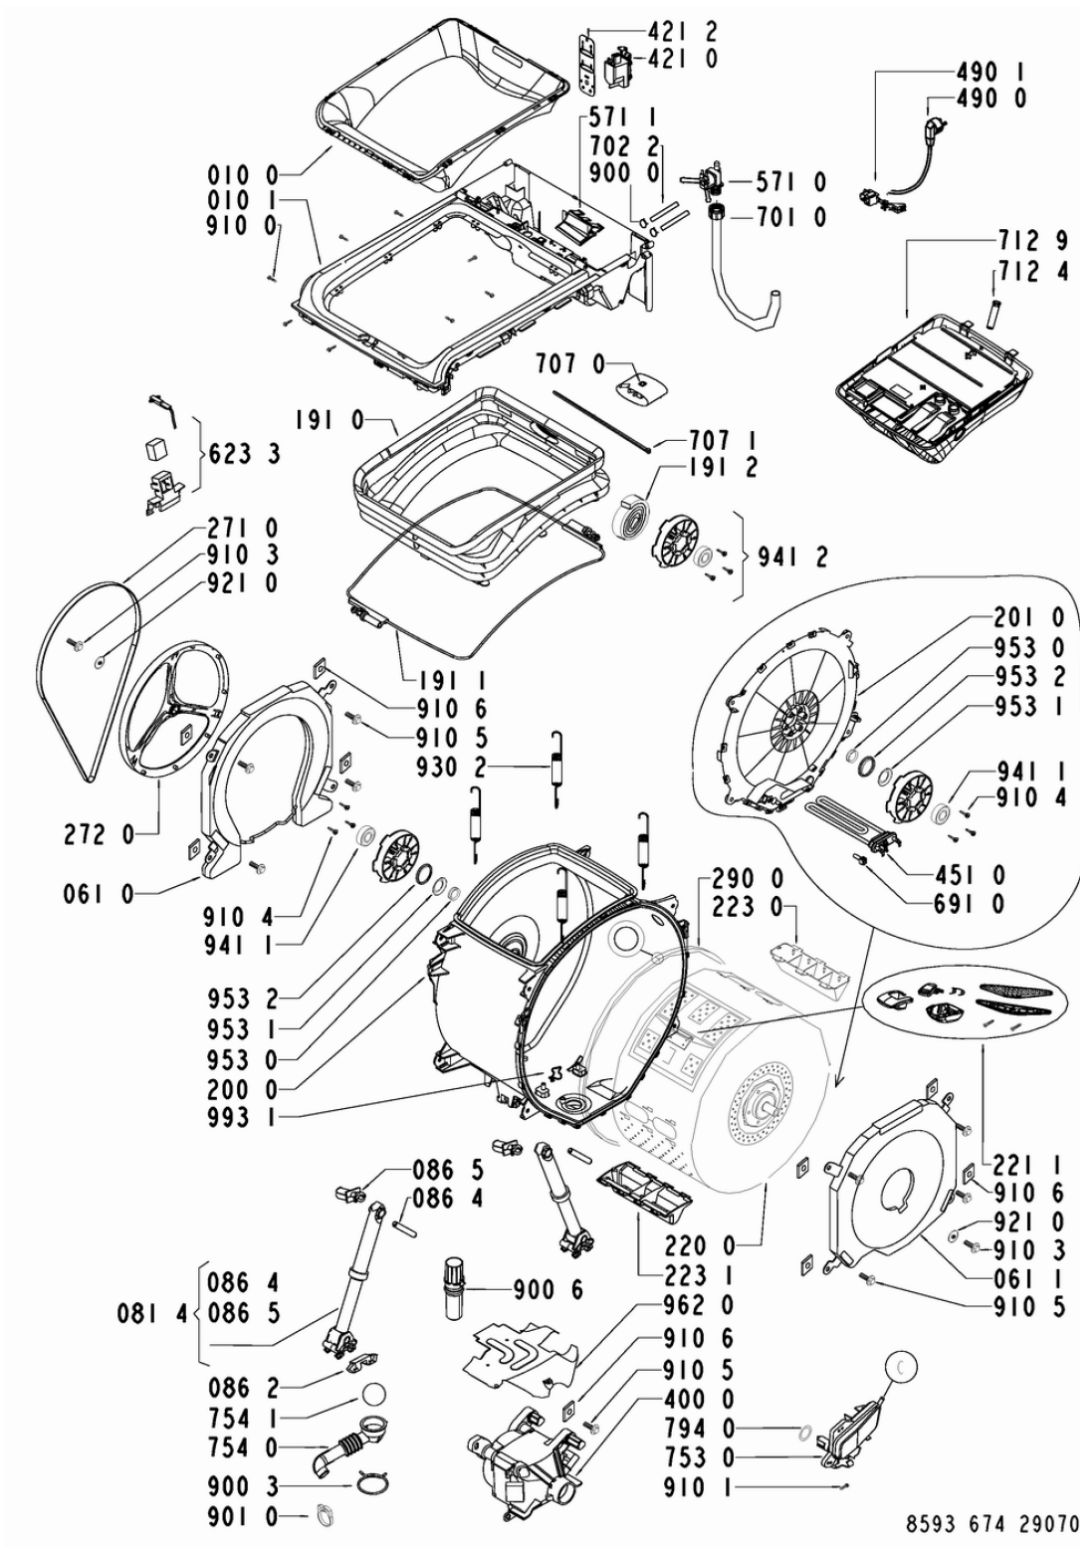

WHR71376

Tavole