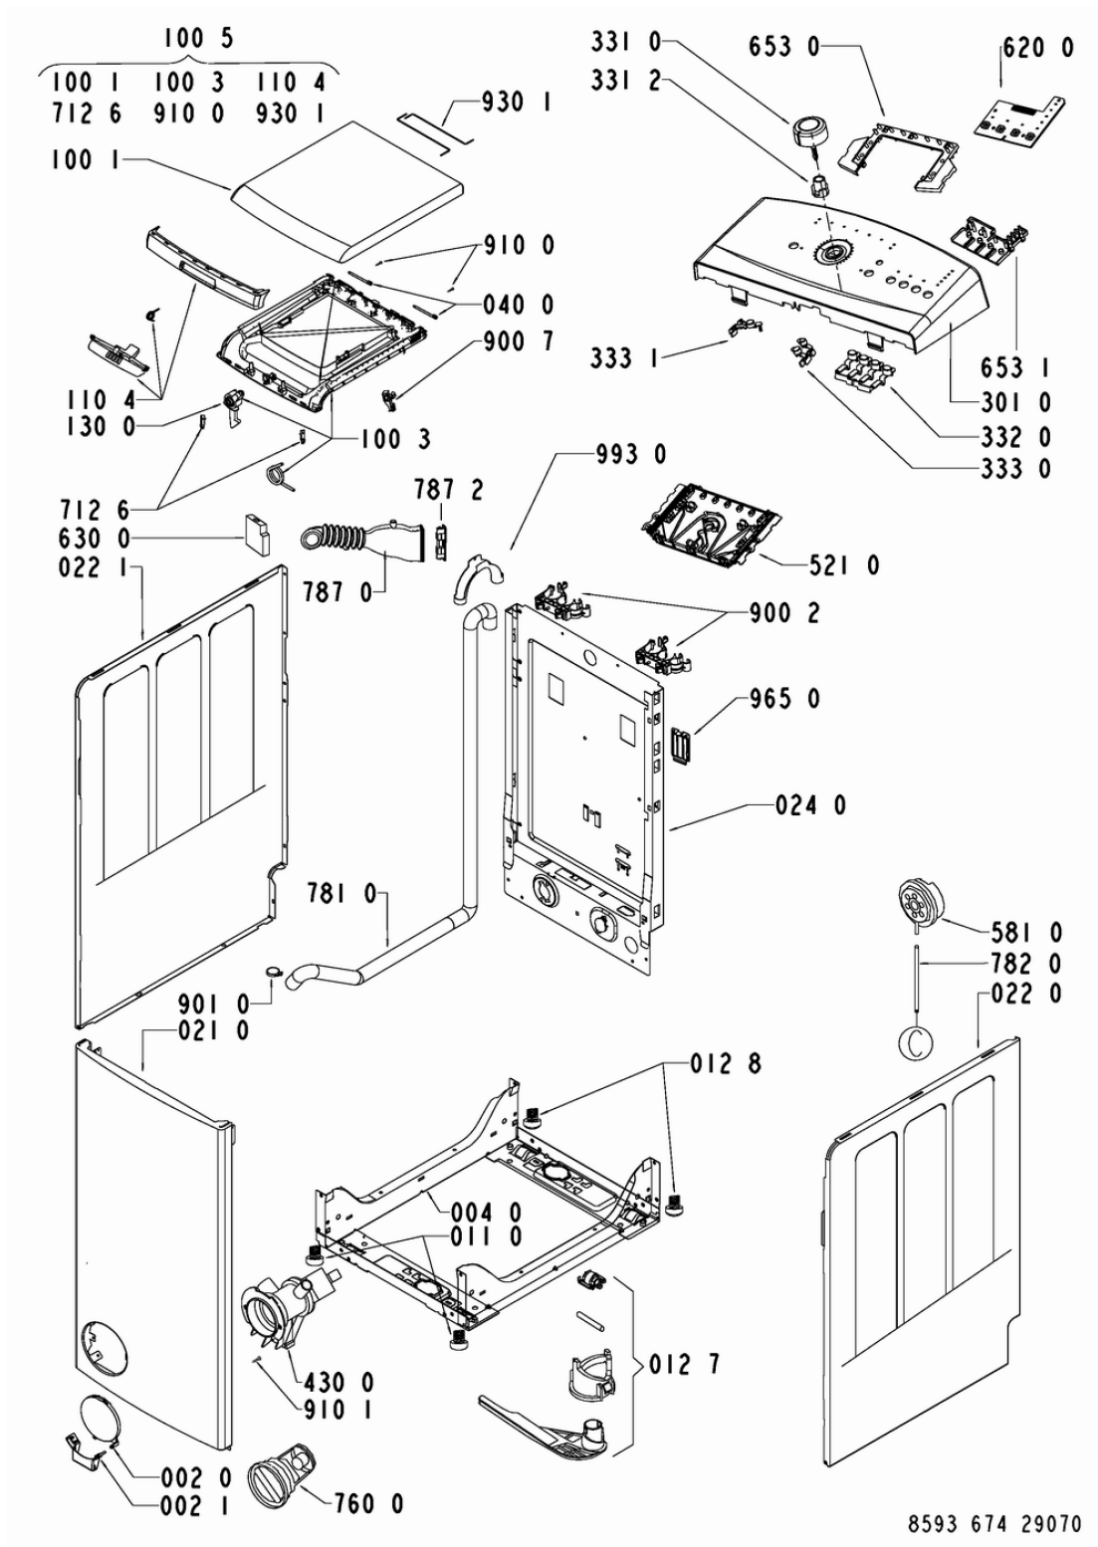

WHR71375

Tavole