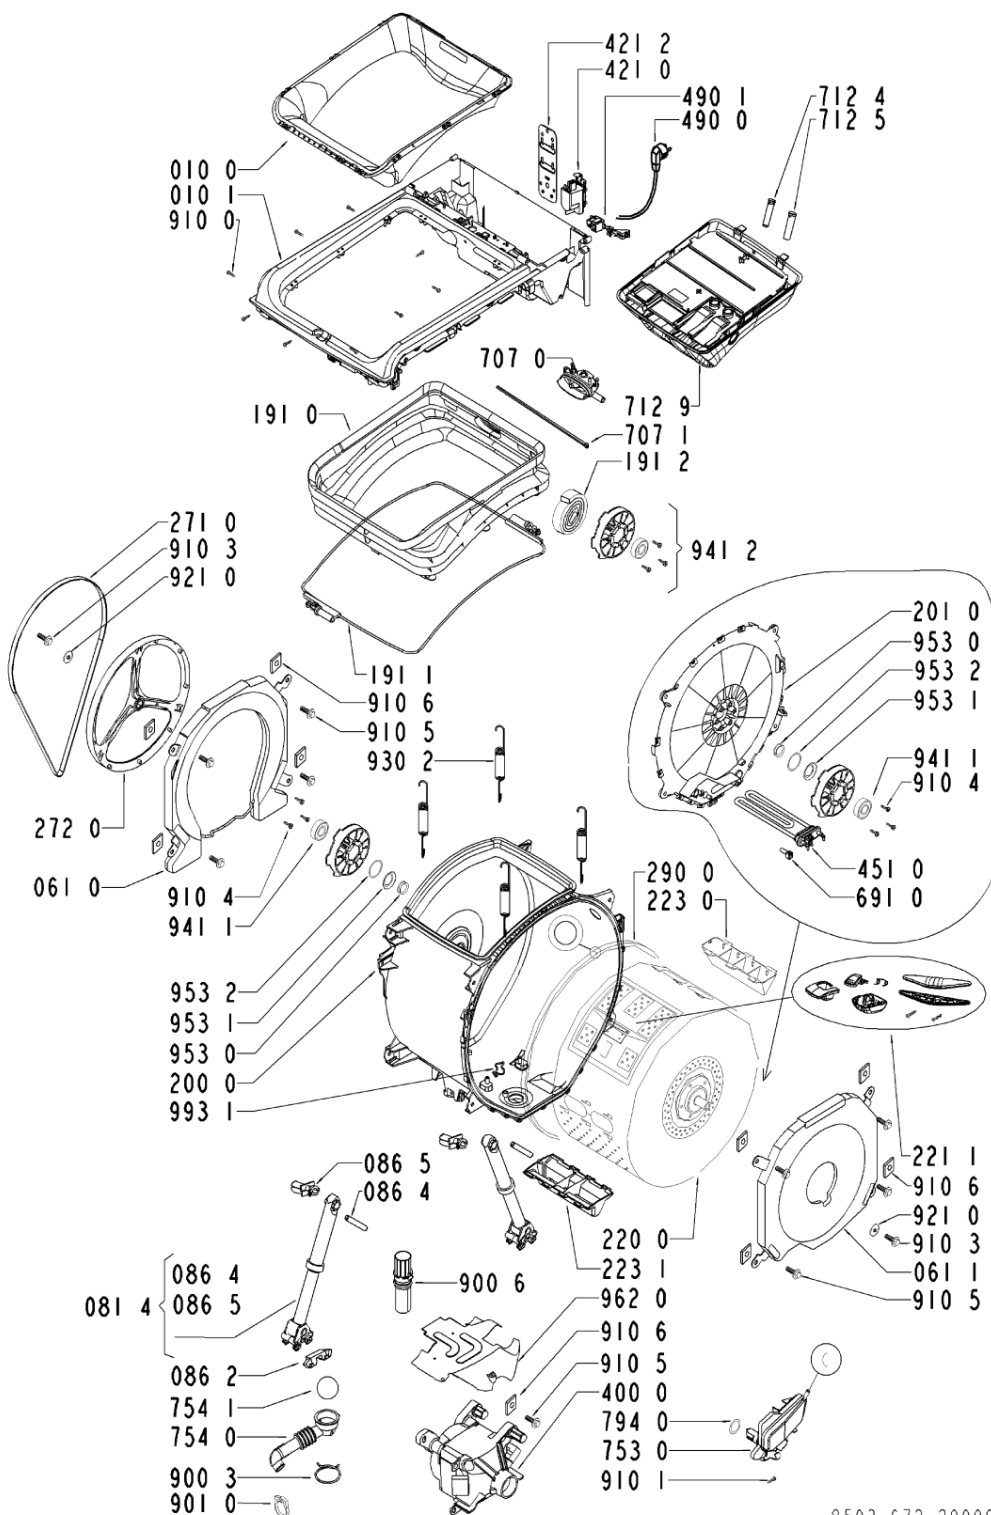

WHR66665
Ricambi

Lista

Rif.	Cod.Ricam	Dal S/N	Al S/N	Sostituto	Descrizione	Notizia	Codice
999	C00685192				schema funzionale whp		
999	C00685193				schema cablaggio whp		
999	C00685194				tabella elettronica whp		
999	C00685195				tabella timer whp		

WHR66666

Tavole