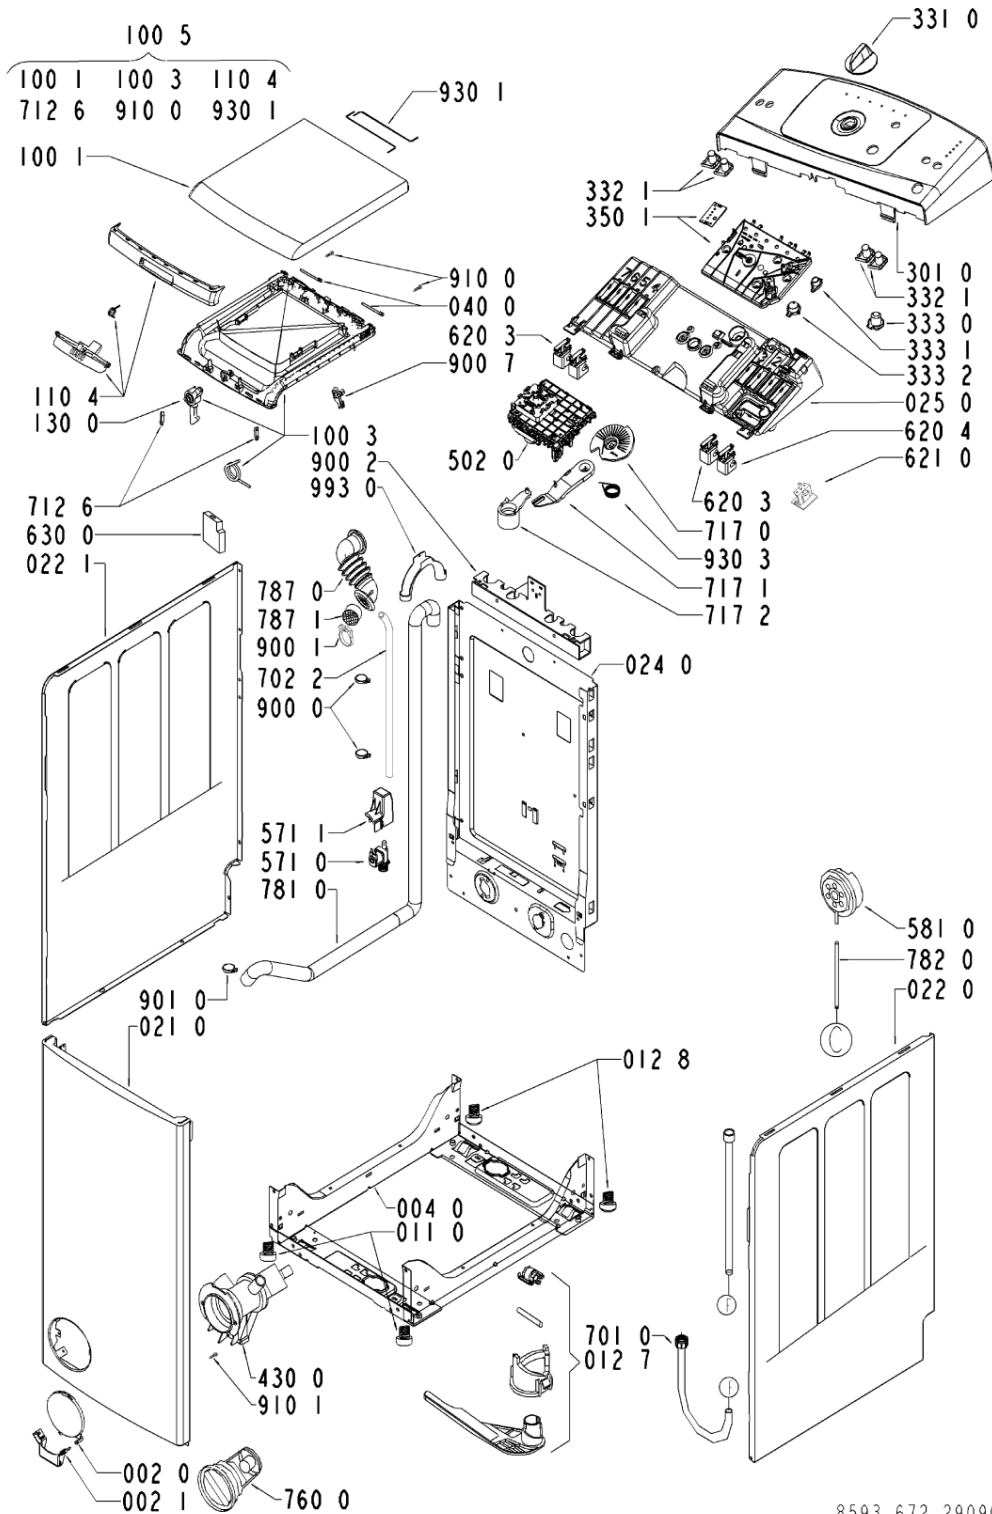

WHR66665

Tavole

8593 672 29090