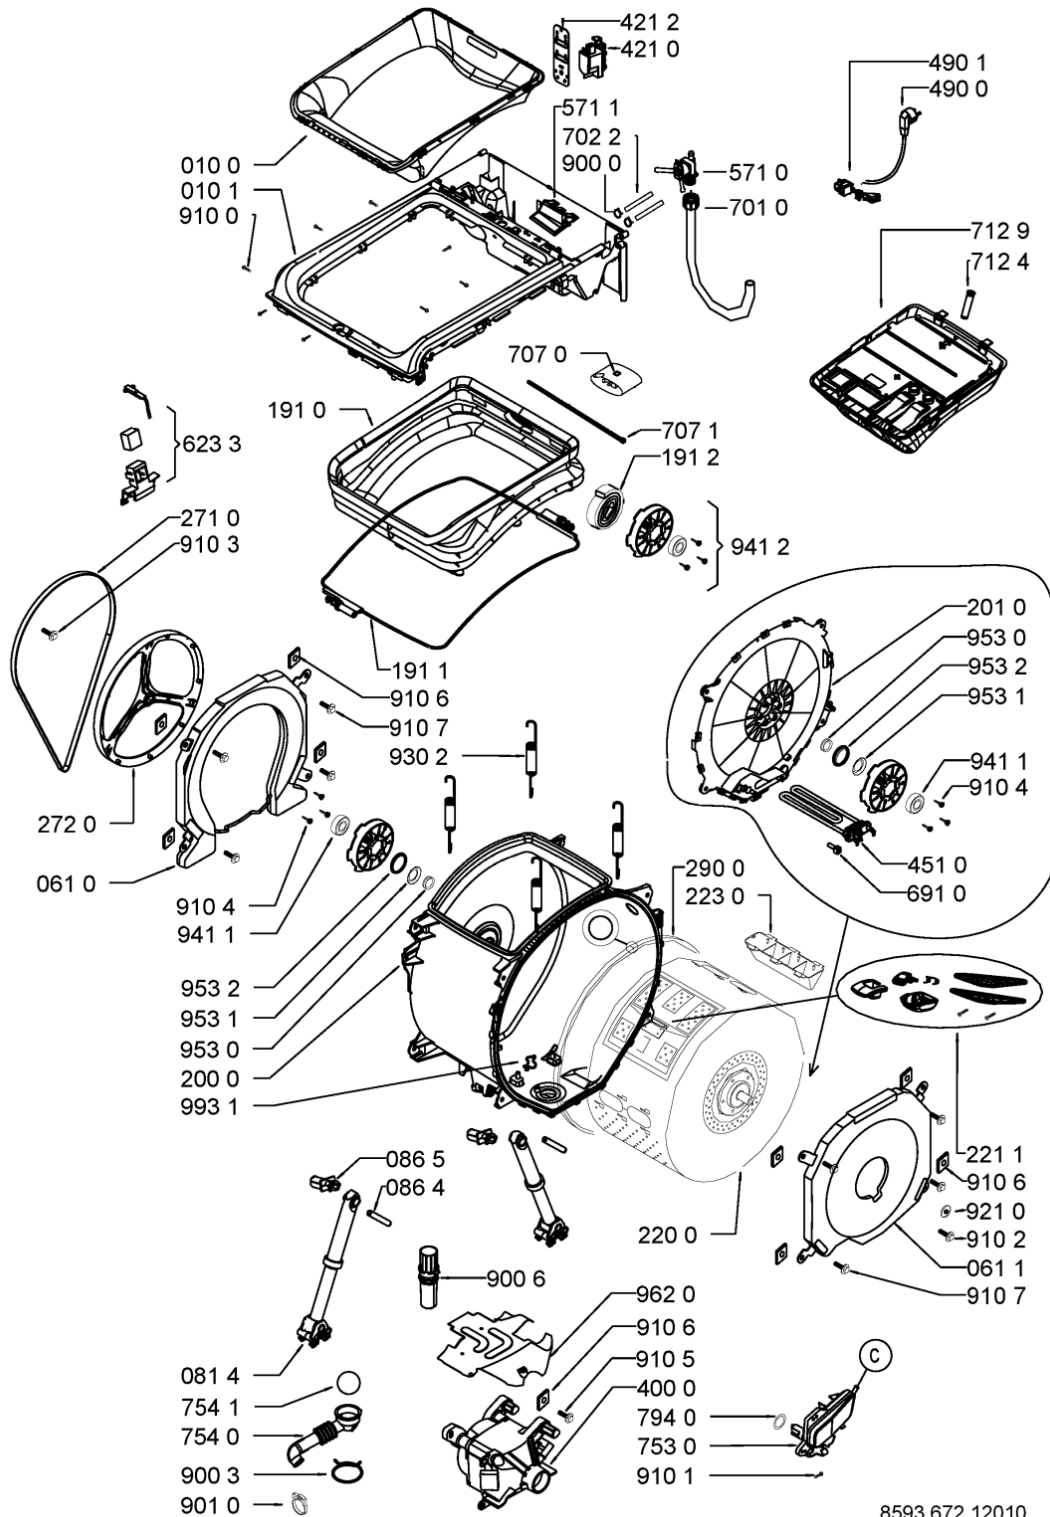

WHR37603

Lista

Ricambi

Rif.	Cod.Ricam	Dal S/N	Al S/N	Sostituto	Descrizione	Notizia	Codice
999	C00364608				testprogram whp		
999	C00364609				codici errore whp		
999	C00368274				tabella elettronica whp		

WHR37604

Tavole