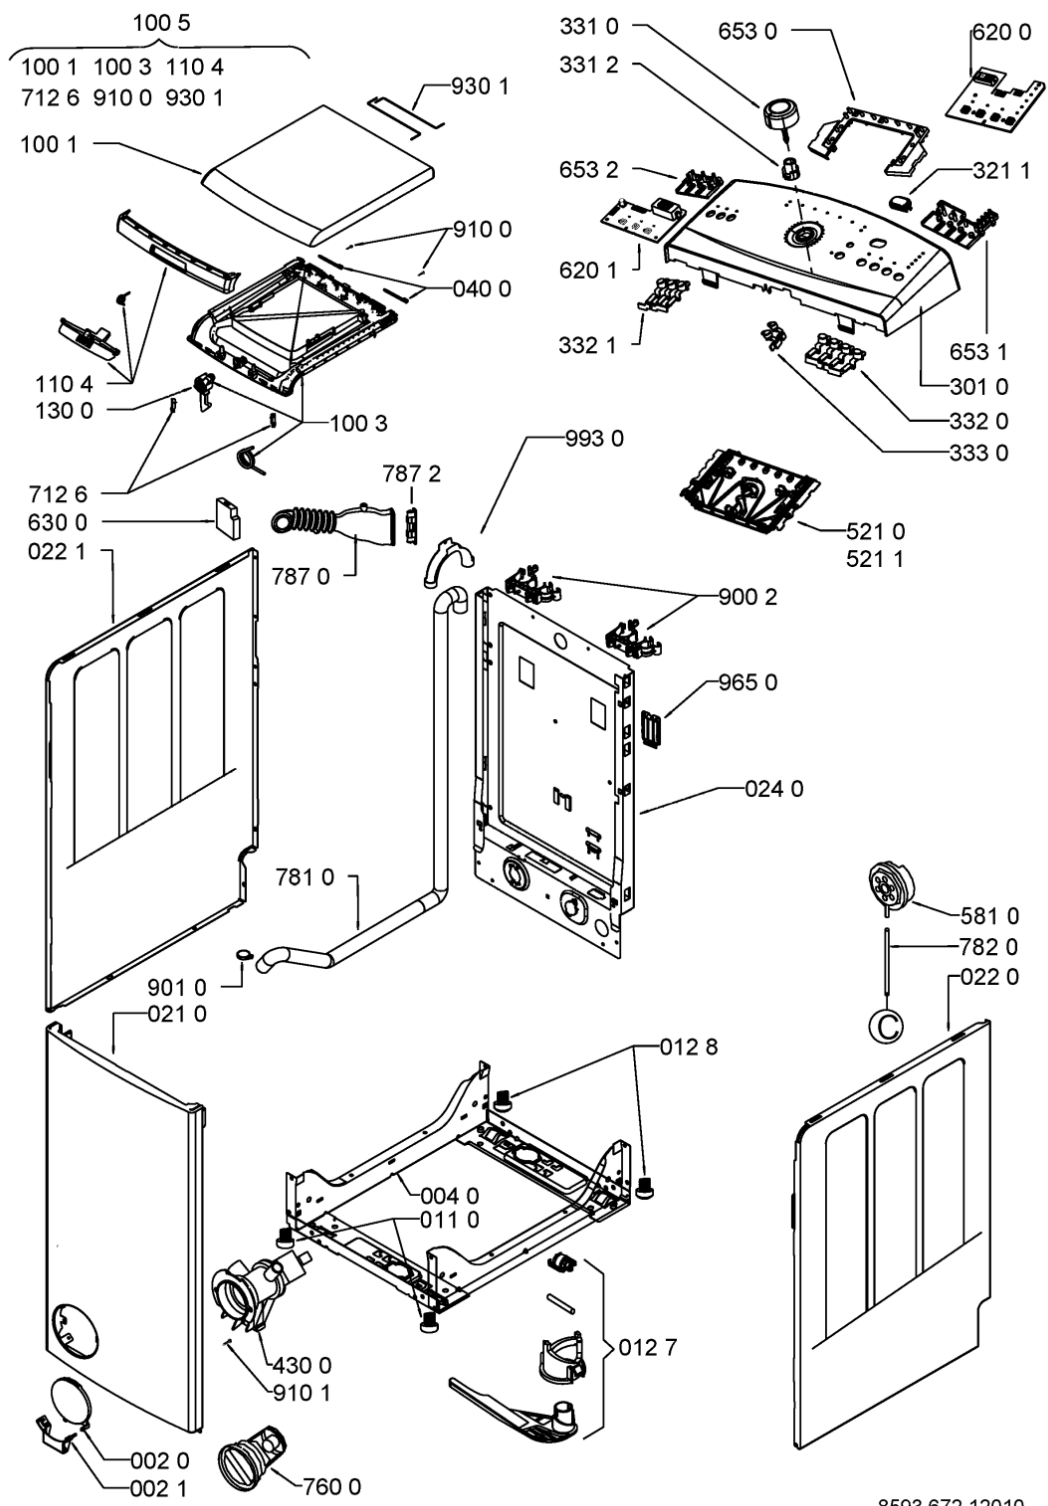

WHR37603

Tavole

8593 672 12010