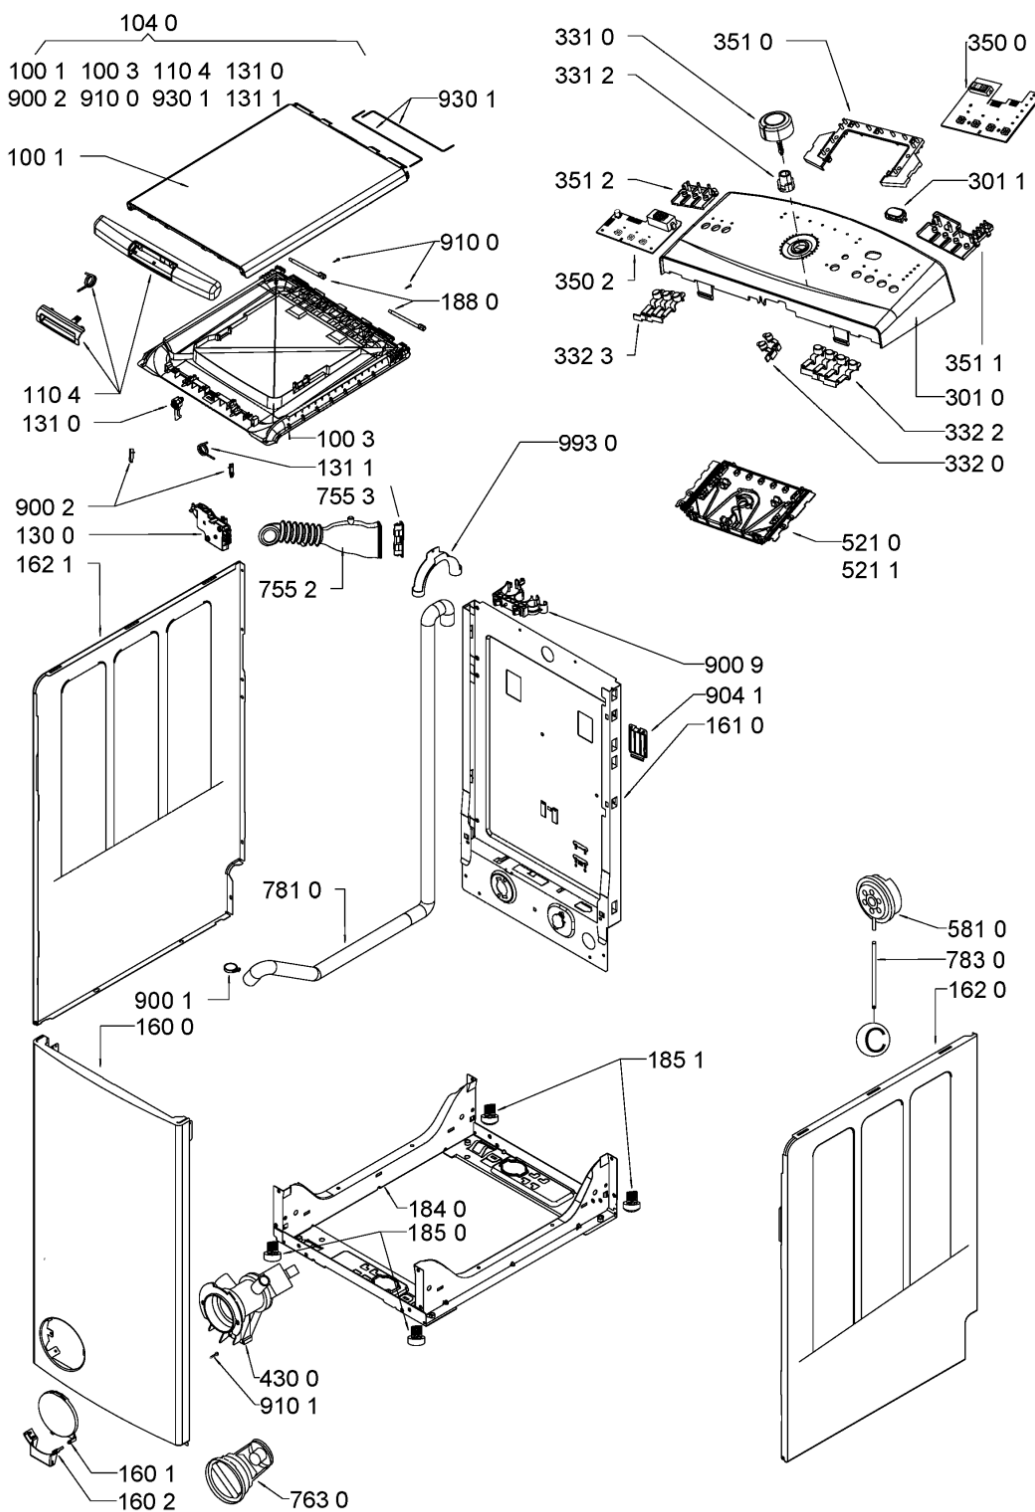

Whirlpool

Hotpoint

Bauknecht

i INDESIT

LA PRESENTE DOCUMENTAZIONE SI RIVOLGE SOLO A TECNICI QUALIFICATI CHE SONO A CONOSCENZA DELLE RISPETTIVE NORME DI SICUREZZA. SOGGETTA A MODIFICHE

WHR37579

Tavole

W10593076

WHR37579

Lista

Ricambi

Rif.	Cod.Ricam	Dal S/N	Al S/N	Sostituto	Descrizione	Notizia	Codice
1001	481244010842 (C00327971)			1 x 481011094705 (C00507866)	coperchio sup. gw		
1003	481010444922 (C00309415)				coperchio interno		
1040	481010443782 (C00377168)				coperchio		
1104	481010444095 (C00377170)				maniglia		
1300	481010464112 (C00397246)			1 x 481010474505 (C00316638)	serratura		
1310	481010444947 (C00309361)				aggancio		
1311	481010444928 (C00309401)				molla		
1600	481244010838 (C00327968)				frontale mobile wh gw		
1601	481245938057 (C00330217)				sportello filtro gw		
1602	481245938058 (C00330219)				cerniera sportello filtro gw		
1610	480110100103 (C00309485)				schienale		
1620	481244010839 (C00327969)				fianco mobile dx gw		
1621	481010442907 (C00309476)				fianco sx		
1810	481252918043 (C00309362)				ammortizzatore vasca		
1811	480110100803 (C00309396)				perno		
1820	481246688466 (C00330989)			1 x C00513835 (488000513835)	contrappeso lato sx		