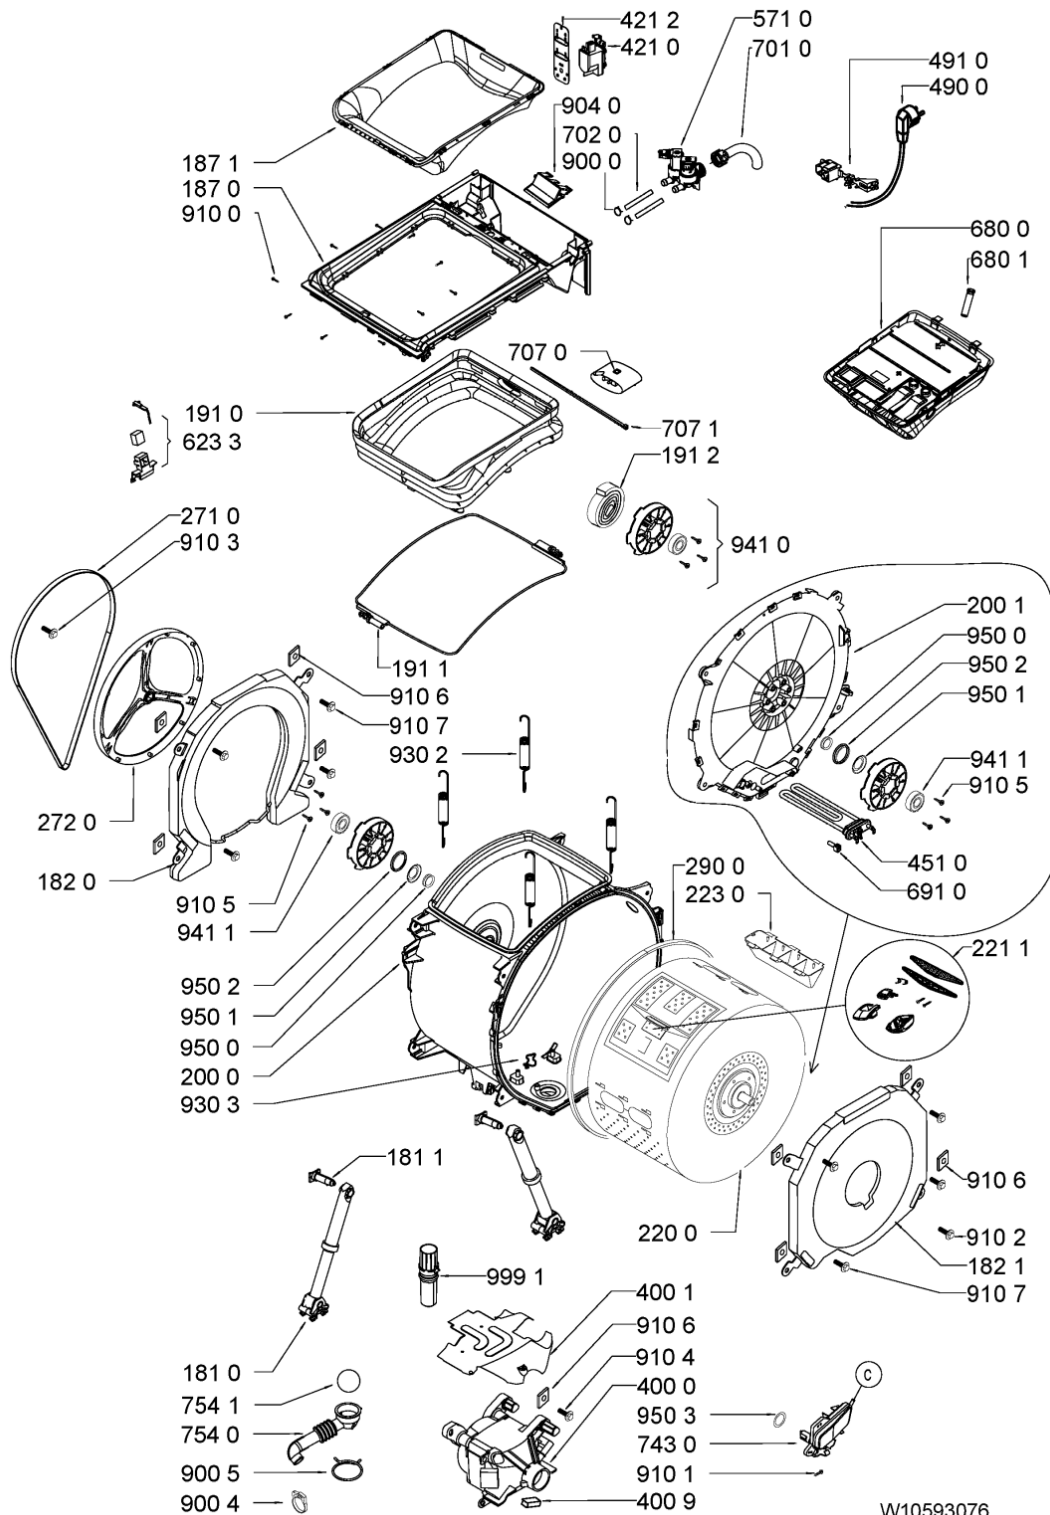

9102	480110100801 (C00309516)		vite m8x18
9103	480111104699 (C00309517)		vite m8x22,5/dd
9104	481250218828 (C00309518)		vite motor, kit
9105	481250218423 (C00318381)		vite pt 7x15
9106	480111102619 (C00309445)		dado m8
9107	480111104284 (C00309513)	1 x 481250218828 (C00309518)	vite 8x40
9301	481249248171 (C00318211)		molla torsione
9302	481249248086 (C00314200)		molla sosp. vasca
9303	480111101911 (C00309491)		staffa
9410	481231019268 (C00456985)	1 x 481231019144 (C00312160)	cuscinetto
9411	481252028002 (C00315098)		cuscinetto 6203 2z c3 gjn
9500	481073085033 (C00309363)	1 x 481010777092 (C00385551)	anello tenuta v22, nbr562
9501	481252028073 (C00309364)		anello tenuta v-ring
9502	481073085082 (C00309460)		guarniz.anello 35x3 nbr
9503	481010395017 (C00309464)		guarnizione trappola aria
9930	481953029028 (C00316831)		curva tubo scarico
999	C00608435		caratt. tecniche whp
999	C00367970 (488000367970)		schema funzionale whp
999	C00367968 (488000367968)		schema cablaggio whp

WHR37580

Tavole

WHR37580

Lista

Ricambi

Rif.	Cod.Ricam	Dal S/N	Al S/N	Sostituto	Descrizione	Notizia	Codice
1001	481244010842 (C00327971)			1 x 481011094705 (C00507866)	coperchio sup. gw		
1003	481010444922 (C00309415)				coperchio interno		
1040	481010443782 (C00377168)				coperchio		
1104	481010444095 (C00377170)				maniglia		
1300	481010464112 (C00397246)			1 x 481010474505 (C00316638)	serratura		
1310	481010444947 (C00309361)				aggancio		
1311	481010444928 (C00309401)				molla		
1600	481244010838 (C00327968)				frontale mobile wh gw		
1601	481245938057 (C00330217)				sportello filtro gw		
1602	481245938058 (C00330219)				cerniera sportello filtro gw		
1610	480110100103 (C00309485)				schienale		
1620	481244010839 (C00327969)				fianco mobile dx gw		
1621	481010442907 (C00309476)				fianco sx		
1810	481252918043 (C00309362)				ammortizzatore vasca		
1811	480110100803 (C00309396)				perno		
1820	481246688466 (C00330989)			1 x C00513835 (488000513835)	contrappeso lato sx		