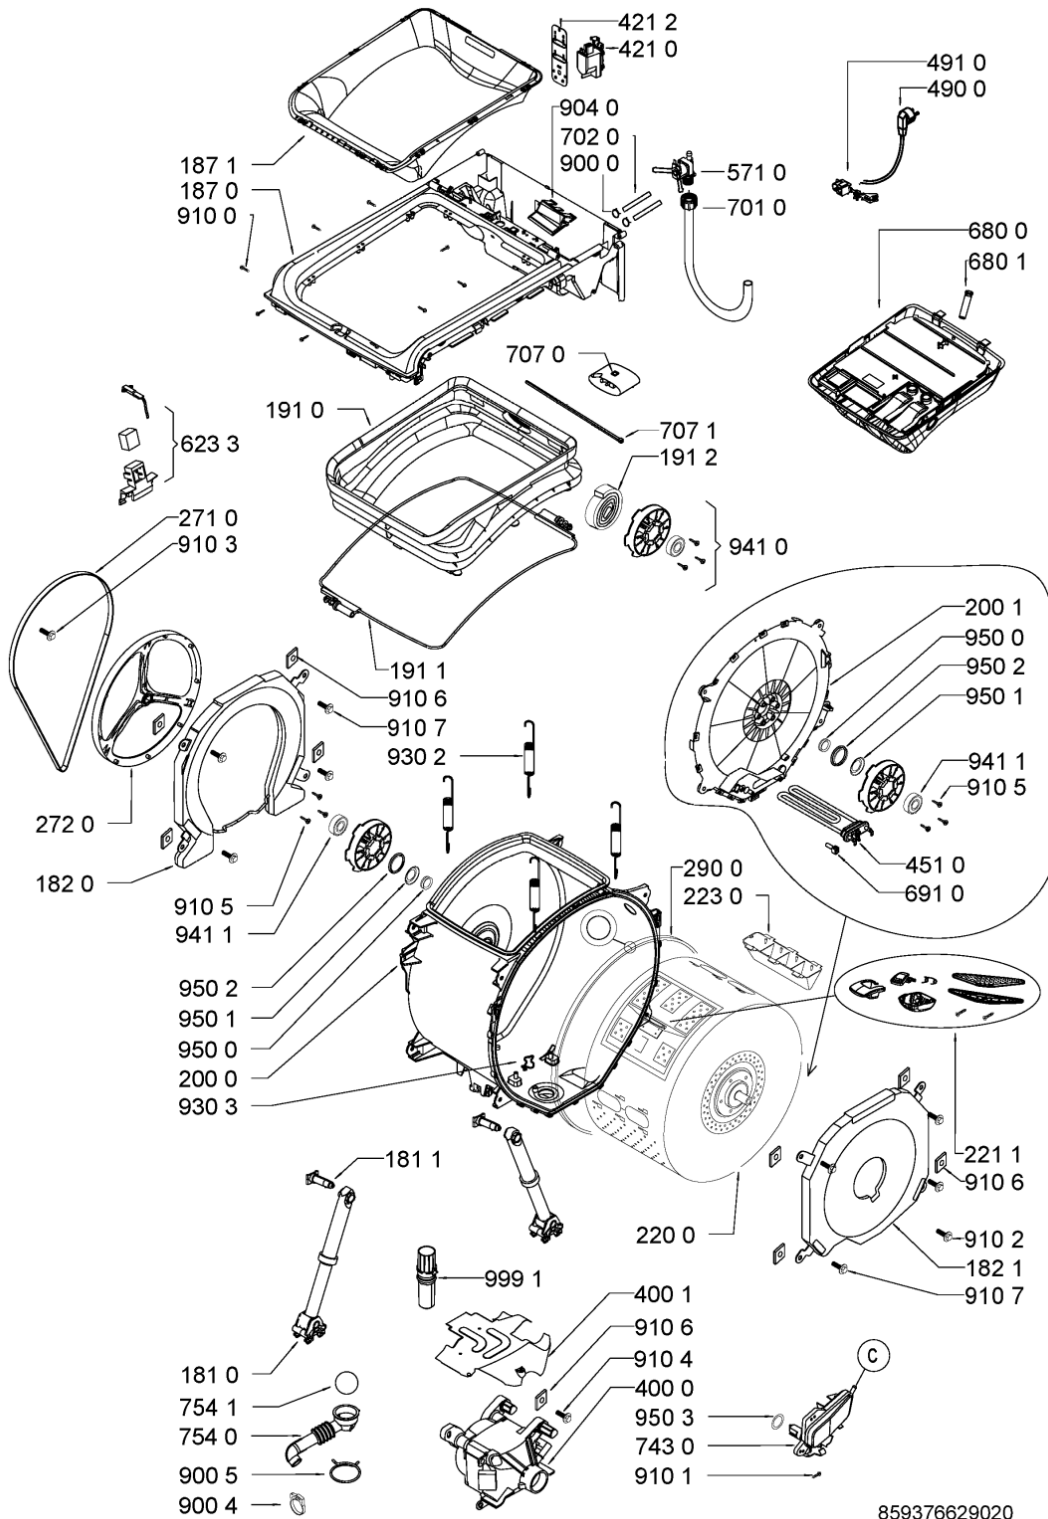

WHR37758

Tavole