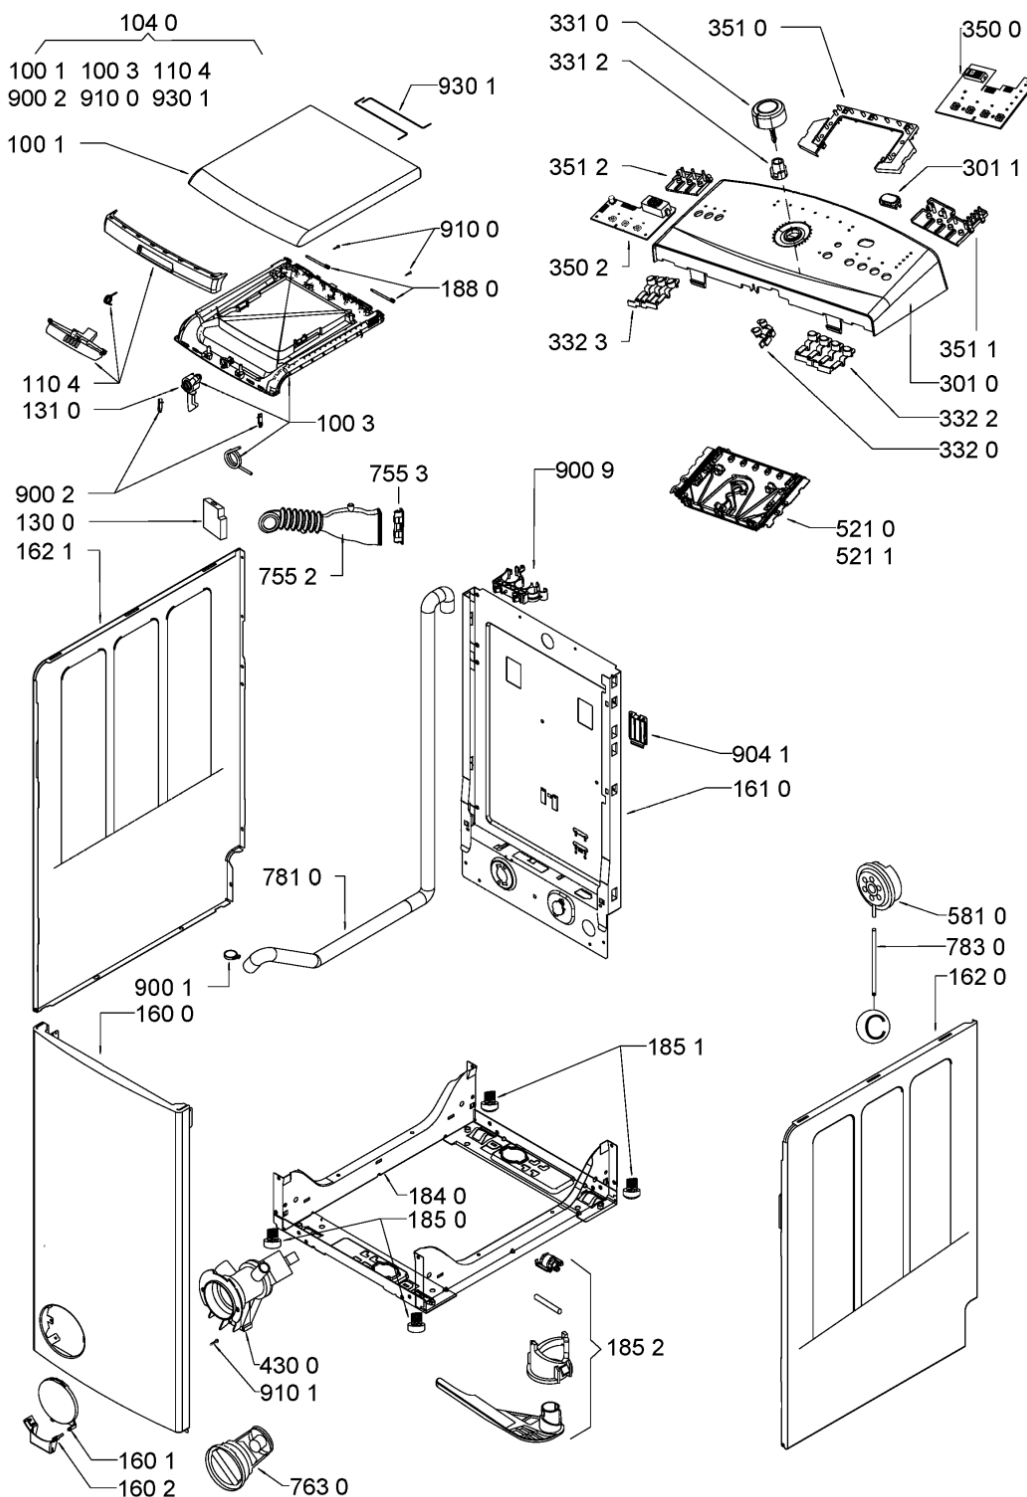

Whirlpool

Hotpoint

**Bauknecht**

**i** INDESIT

WHR37757

Tavole

859376629020

WHR37757

Lista

Ricambi

Rif.	Cod.Ricam	Dal S/N	Al S/N	Sostituto	Descrizione	Notizia	Codice
1001	481244010745 (C00327952)				porta superiore esterna gw		
1003	481244011824 (C00316122)				coperchio interno + gancio + molla		
1040	481244010747 (C00314482)				porta superiore completa gw		
1104	481249818248 (C00315094)				maniglia gw		
1300	481010464112 (C00397246)			1 x 481010474505 (C00316638)	serratura		
1310	481241719156 (C00316880)				gancio porta gw		
1600	481244010742 (C00327949)				pannello frontale gw		
1601	481245938057 (C00330217)				sportello filtro gw		
1602	481245938058 (C00330219)				cerniera sportello filtro gw		
1610	480110100103 (C00309485)				schienale		
1620	481244010743 (C00327950)				fianco destro gw		
1621	481010394468 (C00324117)				fianco mobile sx		
1810	481252918043 (C00309362)				ammortizzatore vasca		
1811	480110100803 (C00309396)				perno		
1820	481246688466 (C00330989)			1 x C00513835 (488000513835)	contrappeso lato sx		
1821	481246688465 (C00330988)			1 x C00513834 (488000513834)	contrappeso lato dx		