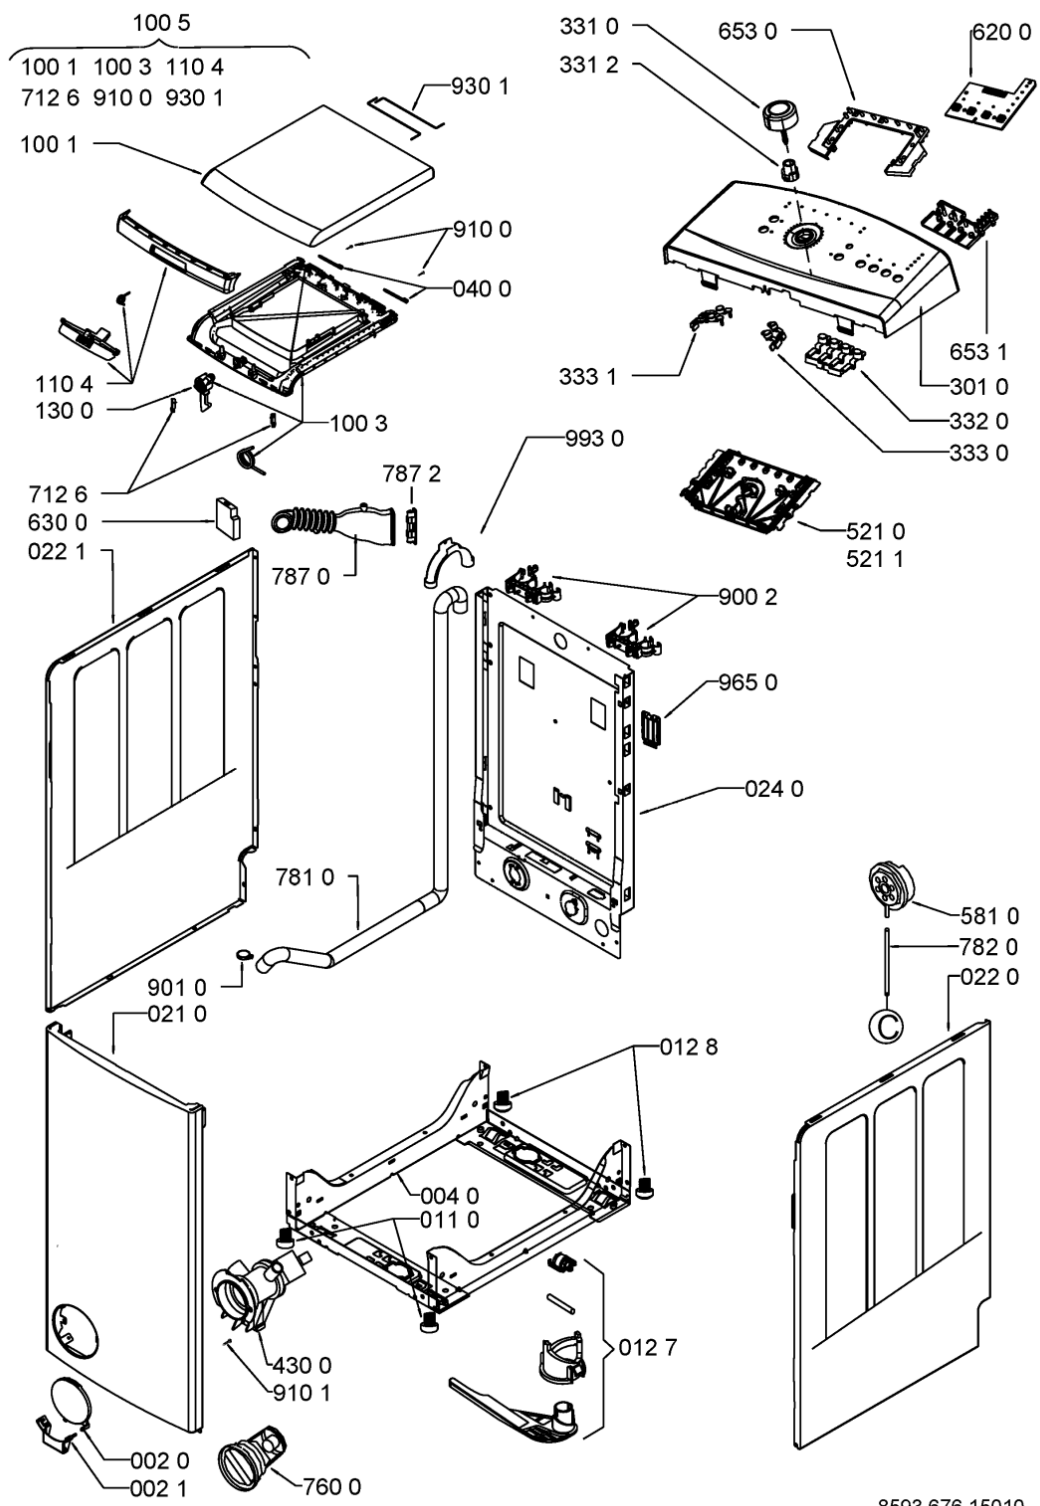

Whirlpool

Hotpoint

**Bauknecht**

**i** INDESIT

LA PRESENTE DOCUMENTAZIONE SI RIVOLGE SOLO A TECNICI QUALIFICATI CHE SONO A CONOSCENZA DELLE RISPETTIVE NORME DI SICUREZZA. SOGGETTA A MODIFICHE

WHR03981

Tavole

8593 676 15010

WHR03981

Lista

Ricambi

Rif.	Cod.Ricam	Dal S/N	Al S/N	Sostituto	Descrizione	Notizia	Codice
002 0	481245938057 (C00330217)				sportello filtro gw		
002 1	481245938058 (C00330219)				cerniera sportello filtro gw		
004 0	481244010727 (C00327947)				fondo mobile		
010 0	481245948219 (C00330234)			1 x 481075034112 (C00325582)	cornice		
010 1	481244011663 (C00328071)				cornice esterna convogliatore		
011 0	481246248054 (C00313162)				pedino anteriore		
012 7	481231018497 (C00327327)				carrello trascinamento kit		
012 8	C00332378 (488000332378)			1 x 481252878075 (C00309407)	foot rear		
021 0	481244010742 (C00327949)				pannello frontale gw		
022 0	481244010743 (C00327950)				fianco destro gw		
022 1	481244010744 (C00327951)			1 x 481010394468 (C00324117)	fianco sinistro gw		
024 0	C00320914			1 x 480110100103 (C00309485)	rear panel		
040 0	481241719155 (C00329711)				cerniera sport. sup. gw		
061 0	481246688466 (C00330989)			1 x C00513835 (488000513835)	contrappeso lato sx		
061 1	481246688465 (C00330988)			1 x C00513834 (488000513834)	contrappeso lato dx		
081 4	C00312057			1 x 481252918043 (C00309362)	shock absorber		