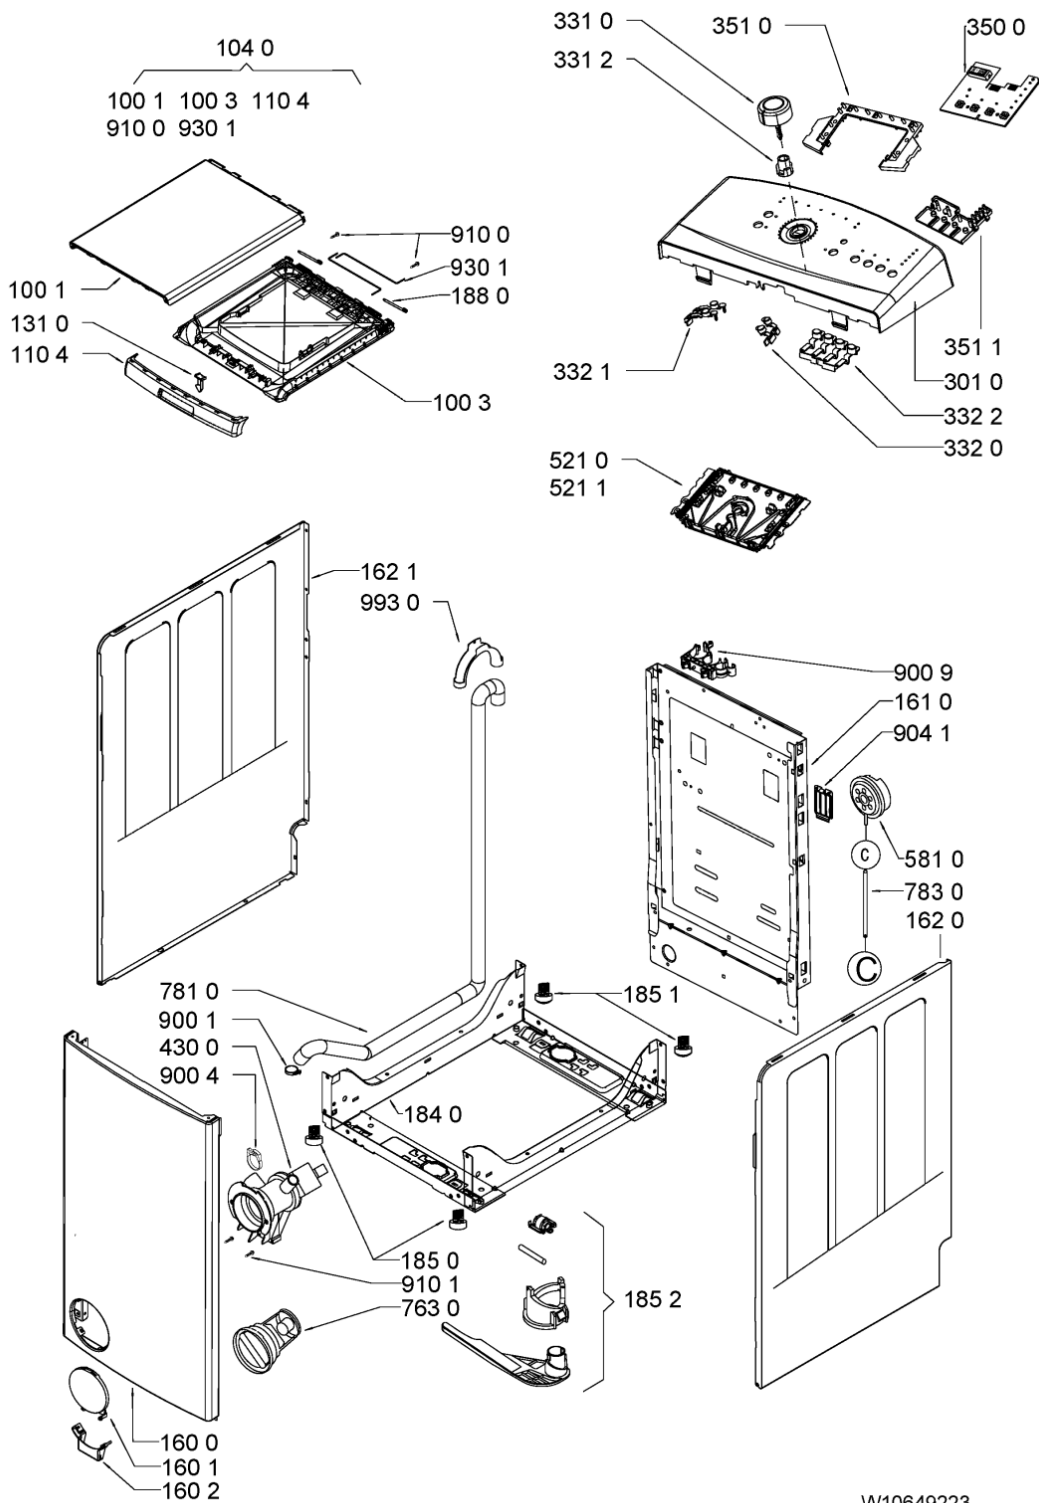

Whirlpool

Hotpoint

**Bauknecht**

**i** INDESIT

WHR03894

Tavole

W10649223

WHR03894

Lista

Ricambi

Rif.	Cod.Ricam	Dal S/N	Al S/N	Sostituto	Descrizione	Notizia	Codice
1001	481244010842 (C00327971)			1 x 481011094705 (C00507866)	coperchio sup. gw		
1003	C00325569			1 x 481073084355 (C00309417)	lid inner		
1040	481244010845 (C00313877)				top superiore completo gw		
1104	481249818249 (C00313620)				maniglia porta sup. gw		
1300	480111104601 (C00311434)				serratura rold da061667		
1310	481241719193 (C00314425)				gancio porta gw		
1600	481244010838 (C00327968)				frontale mobile wh gw		
1601	481245938057 (C00330217)				sportello filtro gw		
1602	481245938058 (C00330219)				cerniera sportello filtro gw		
1610	C00320914			1 x 480110100103 (C00309485)	rear panel		
1620	481244010839 (C00327969)				fianco mobile dx gw		
1621	481244010841 (C00327970)			1 x 481010442907 (C00309476)	fianco mobile sx gw		
1810	C00312057			1 x 481252918043 (C00309362)	shock absorber		
1811	C00314841			1 x 480110100803 (C00309396)	pin shock absorber		
1820	C00324704			1 x 481010505120 (C00309388)	counter weight rear lr		
1821	C00325201			1 x 481010555030 (C00309390)	counter weight front		