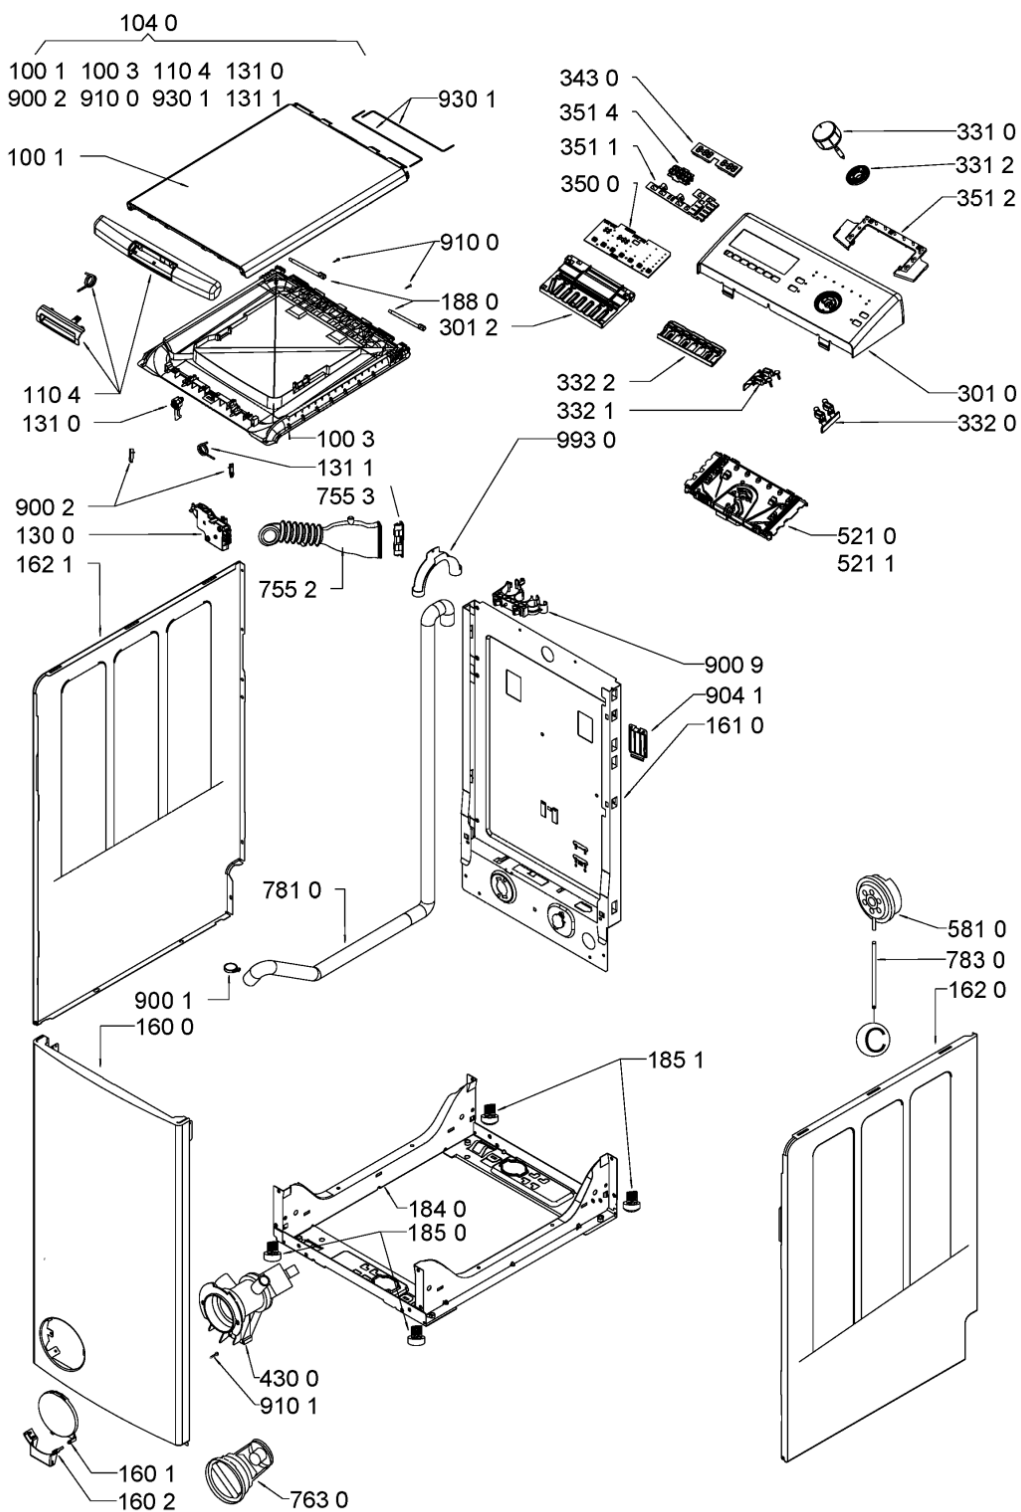

Whirlpool

Hotpoint

**Bauknecht**

**i** INDESIT

LA PRESENTE DOCUMENTAZIONE SI RIVOLGE SOLO A TECNICI QUALIFICATI CHE SONO A CONOSCENZA DELLE RISPETTIVE NORME DI SICUREZZA. SOGGETTA A MODIFICHE

WHR06377

Tavole

W10592400

WHR06377

Lista

Ricambi

Rif.	Cod.Ricam	Dal S/N	Al S/N	Sostituto	Descrizione	Notizia	Codice
1001	481244010842 (C00327971)			1 x 481011094705 (C00507866)	coperchio sup. gw		
1003	481010444922 (C00309415)				coperchio interno		
1040	481010443782 (C00377168)				coperchio		
1104	481010444095 (C00377170)				maniglia		
1300	481010474505 (C00316638)				blocco porta con cavo		
1310	481010444947 (C00309361)				aggancio		
1311	481010444928 (C00309401)				molla		
1600	481244010838 (C00327968)				frontale mobile wh gw		
1601	481245938057 (C00330217)				sportello filtro gw		
1602	481245938058 (C00330219)				cerniera sportello filtro gw		
1610	480110100103 (C00309485)				schienale		
1620	481244010839 (C00327969)				fianco mobile dx gw		
1621	481010442907 (C00309476)				fianco sx		
1810	481252918043 (C00309362)				ammortizzatore vasca		
1811	480110100803 (C00309396)				perno		
1820	481246688466 (C00330989)			1 x C00513835 (488000513835)	contrappeso lato sx		