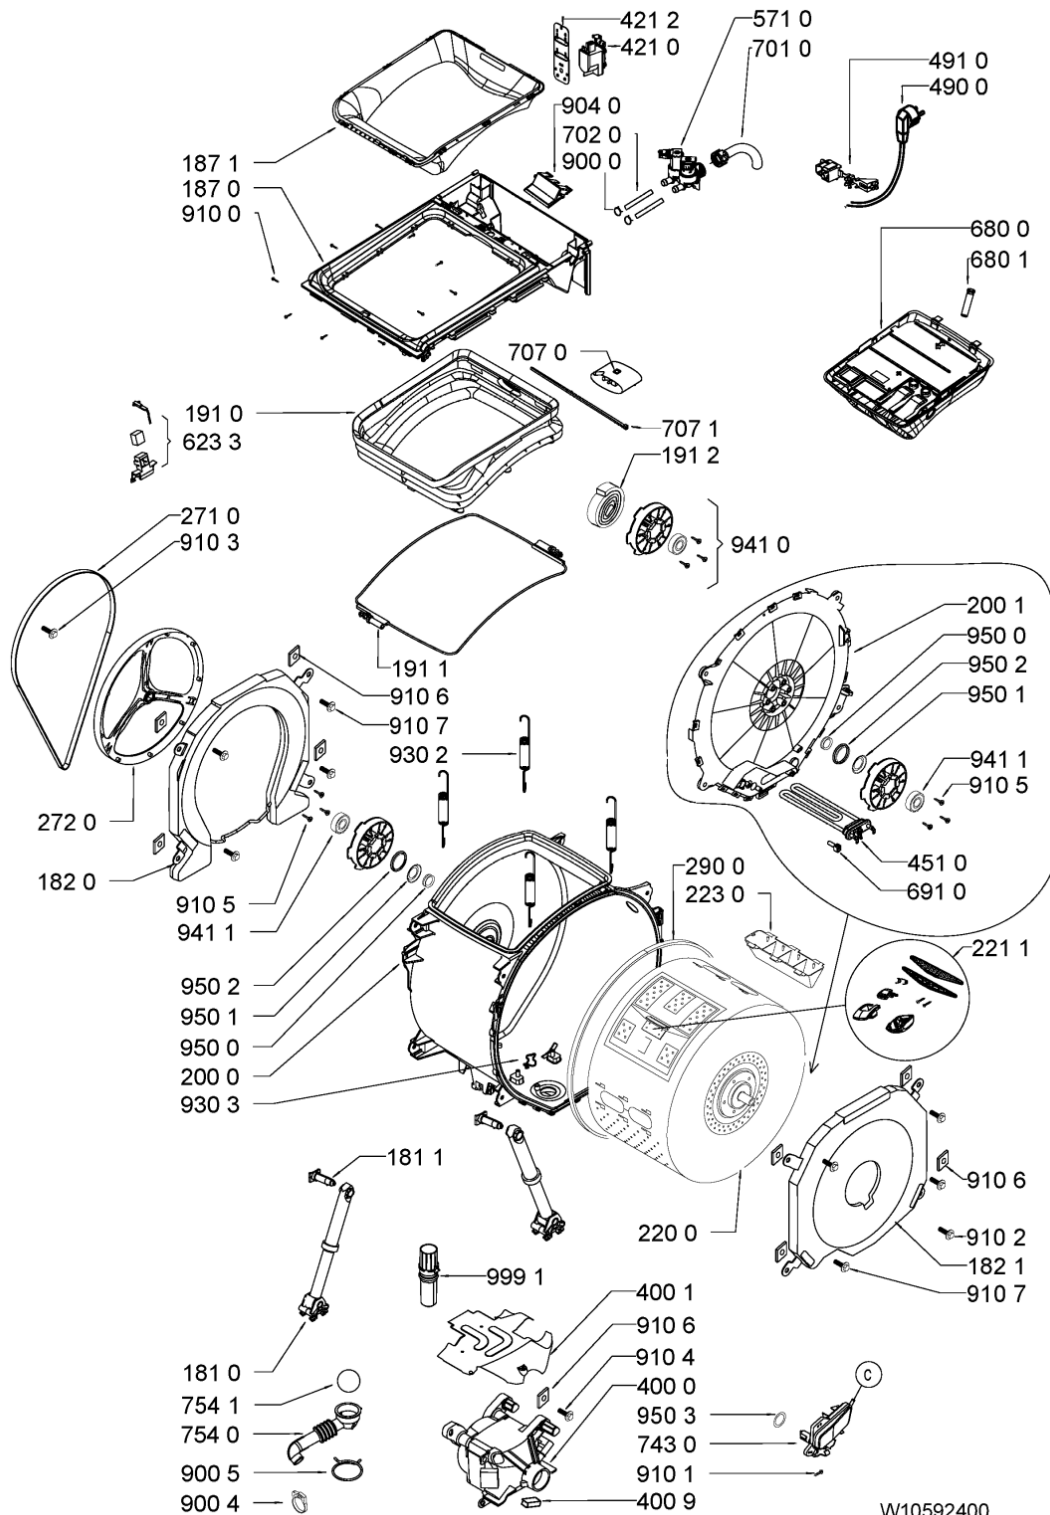

9103	480111104699 (C00309517)		vite m8x22,5/dd
9104	481250218828 (C00309518)		vite motor, kit
9105	481250218423 (C00318381)		vite pt 7x15
9106	480111102619 (C00309445)		dado m8
9107	480111104284 (C00309513)	1 x 481250218828 (C00309518)	vite 8x40
9301	481249248171 (C00318211)		molla torsione
9302	481249248086 (C00314200)		molla sosp. vasca
9303	480111101911 (C00309491)		staffa
9410	481231019268 (C00456985)	1 x 481231019144 (C00312160)	cuscinetto
9411	481252028002 (C00315098)		cuscinetto 6203 2z c3 gin
9500	481073085033 (C00309363)	1 x 481010777092 (C00385551)	anello tenuta v22, nbr562
9501	481252028073 (C00309364)		anello tenuta v-ring
9502	481073085082 (C00309460)		guarniz.anello 35x3 nbr
9503	481010395017 (C00309464)		guarnizione trappola aria
9930	481953029028 (C00316831)		curva tubo scarico
999	C00511720 (488000511720)		tabella elettronica whp
999	C00607881		caratt. tecniche whp
999	C00511688 (488000511688)		schema funzionale whp
999	C00511689 (488000511689)		schema cablaggio whp

WHR06378

Tavole

WHR06378

Lista

Ricambi

Rif.	Cod.Ricam	Dal S/N	Al S/N	Sostituto	Descrizione	Notizia	Codice
1001	481244010842 (C00327971)			1 x 481011094705 (C00507866)	coperchio sup. gw		
1003	481010444922 (C00309415)				coperchio interno		
1040	481010443782 (C00377168)				coperchio		
1104	481010444095 (C00377170)				maniglia		
1300	481010474505 (C00316638)				blocco porta con cavo		
1310	481010444947 (C00309361)				aggancio		
1311	481010444928 (C00309401)				molla		
1600	481244010838 (C00327968)				frontale mobile wh gw		
1601	481245938057 (C00330217)				sportello filtro gw		
1602	481245938058 (C00330219)				cerniera sportello filtro gw		
1610	480110100103 (C00309485)				schienale		
1620	481244010839 (C00327969)				fianco mobile dx gw		
1621	481010442907 (C00309476)				fianco sx		
1810	481252918043 (C00309362)				ammortizzatore vasca		
1811	480110100803 (C00309396)				perno		
1820	481246688466 (C00330989)			1 x C00513835 (488000513835)	contrappeso lato sx		