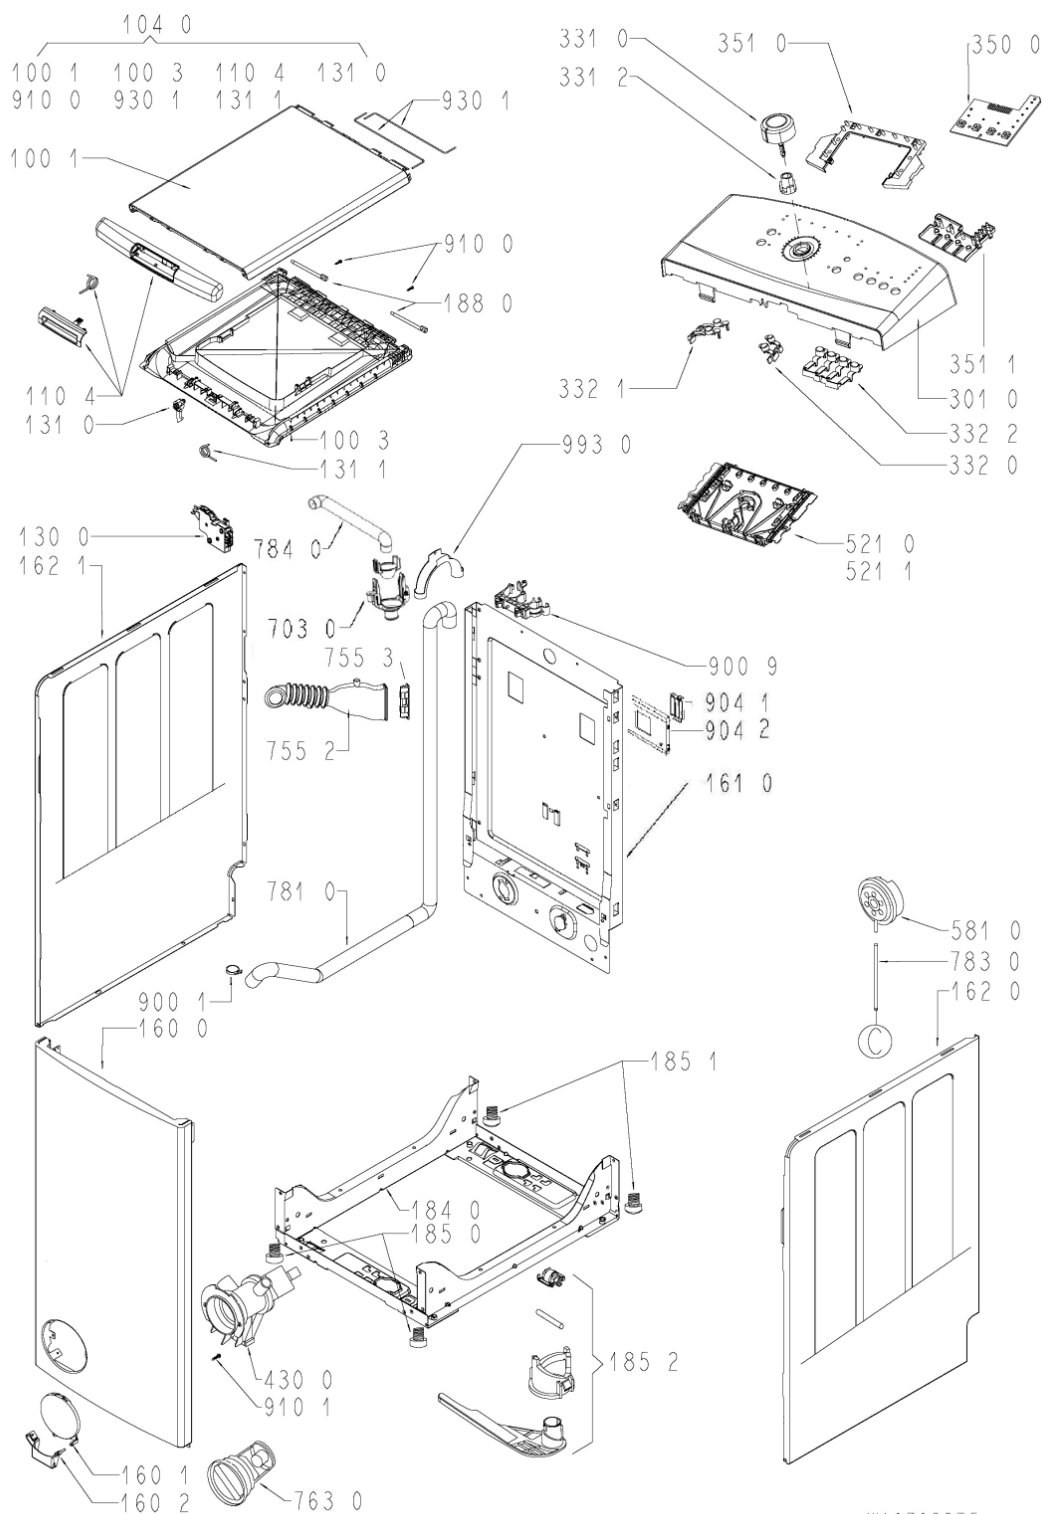

Whirlpool

Hotpoint

Bauknecht

i INDESIT

LA PRESENTE DOCUMENTAZIONE SI RIVOLGE SOLO A TECNICI QUALIFICATI CHE SONO A CONOSCENZA DELLE RISPETTIVE NORME DI SICUREZZA. SOGGETTA A MODIFICHE

WHR06494

Tavole

W10798275

WHR06494

Lista

Ricambi

Rif.	Cod.Ricam	Dal S/N	Al S/N	Sostituto	Descrizione	Notizia	Codice
1001	481244010842 (C00327971)			1 x 481011094705 (C00507866)	coperchio sup. gw		
1003	481010444922 (C00309415)				coperchio interno		
1040	481010443782 (C00377168)				coperchio		
1104	481010444095 (C00377170)				maniglia		
1300	481010474505 (C00316638)				blocco porta con cavo		
1310	481010444947 (C00309361)				aggancio		
1311	481010444928 (C00309401)				molla		
1600	481244010838 (C00327968)				frontale mobile wh gw		
1601	481245938057 (C00330217)				sportello filtro gw		
1602	481245938058 (C00330219)				cerniera sportello filtro gw		
1610	480110100103 (C00309485)				schienale		
1620	481244010839 (C00327969)				fianco mobile dx gw		
1621	481010442907 (C00309476)				fianco sx		
1810	481252918043 (C00309362)				ammortizzatore vasca		
1811	480110100803 (C00309396)				perno		
1820	481010772150 (C00384714)			1 x C00513835 (488000513835)	contrappeso lato guida		