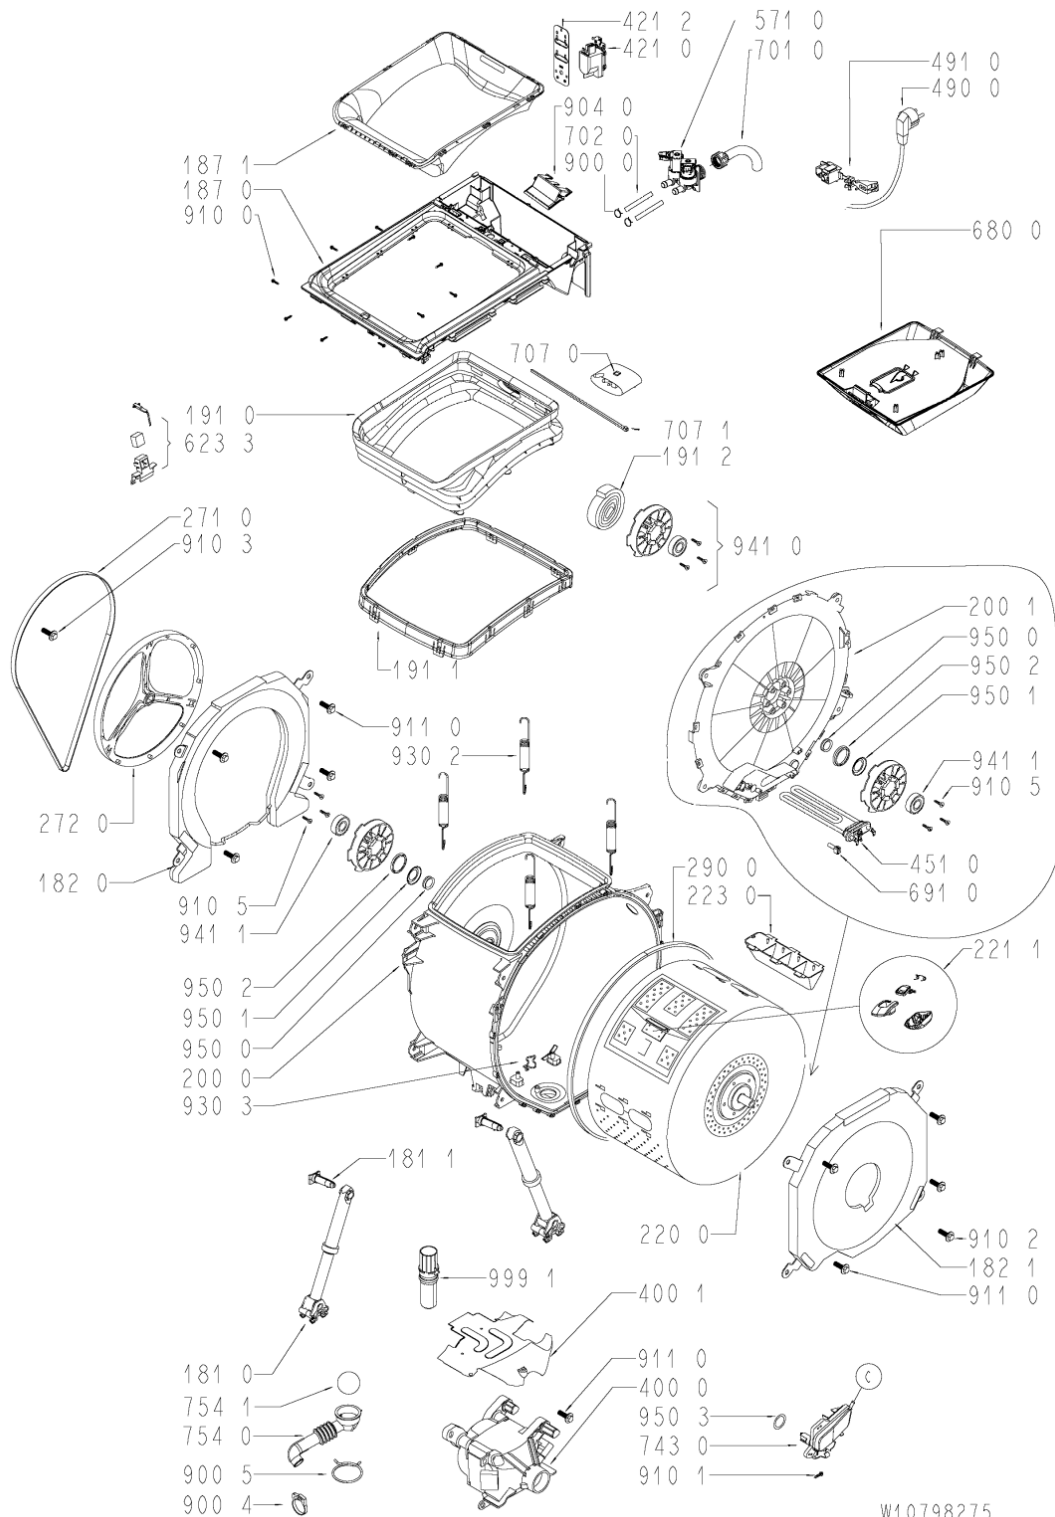

WHR06495

Tavole