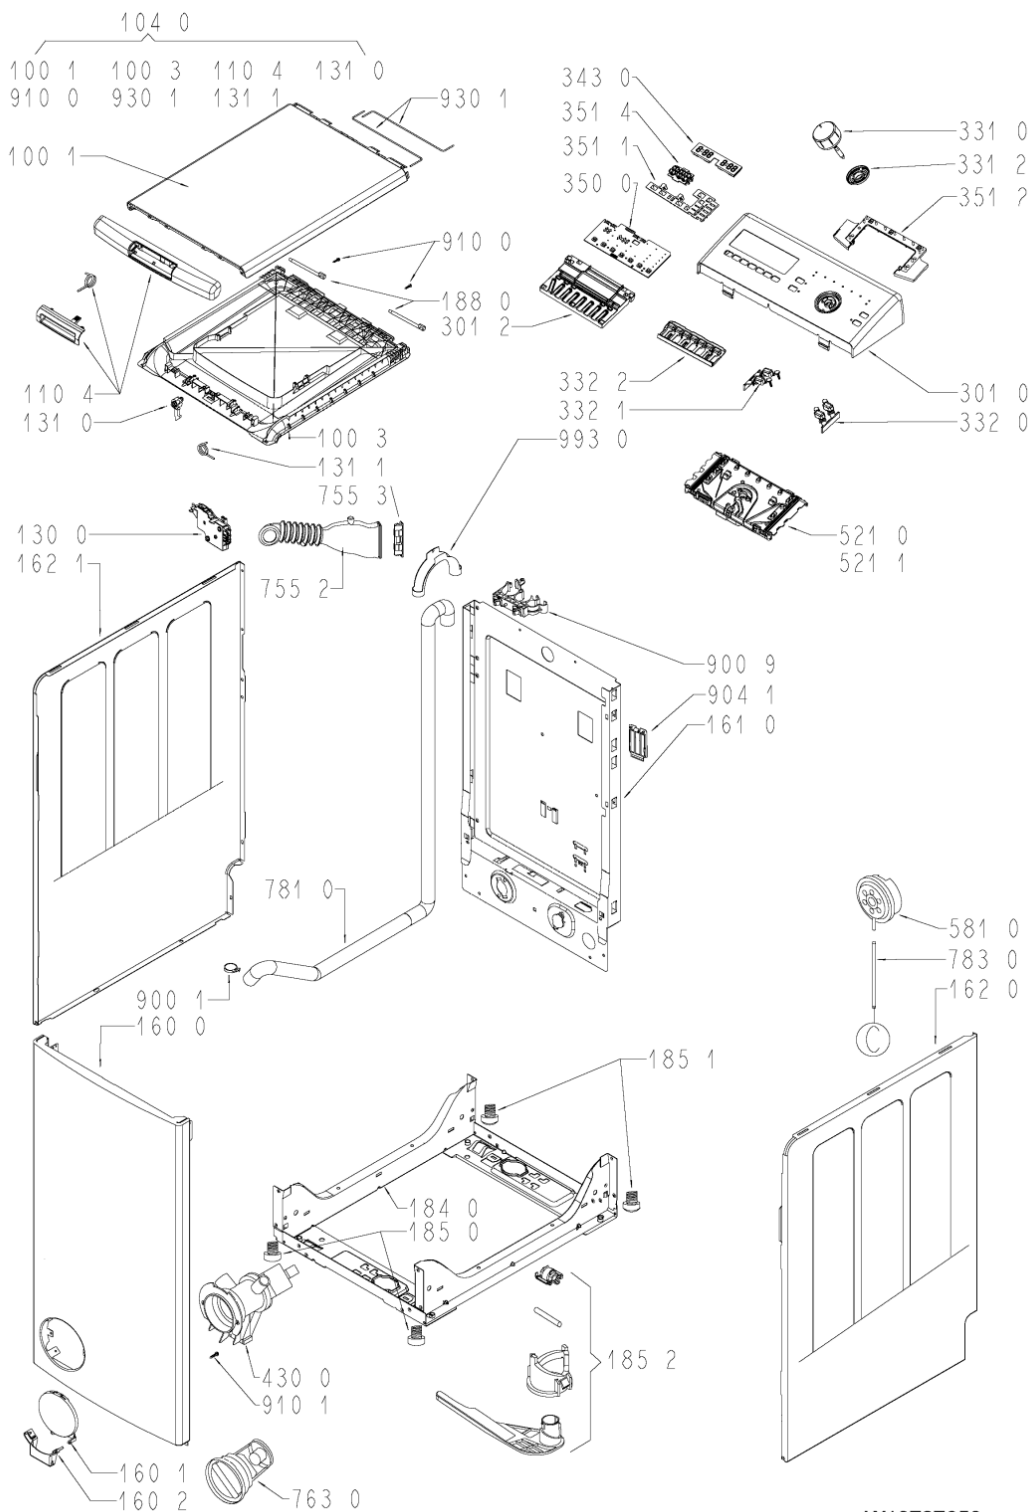

Whirlpool

Hotpoint

**Bauknecht**

**i** INDESIT

LA PRESENTE DOCUMENTAZIONE SI RIVOLGE SOLO A TECNICI QUALIFICATI CHE SONO A CONOSCENZA DELLE RISPETTIVE NORME DI SICUREZZA. SOGGETTA A MODIFICHE

WHR37147

Tavole

W10727650

WHR37147

Lista

Ricambi

Rif.	Cod.Ricam	Dal S/N	Al S/N	Sostituto	Descrizione	Notizia	Codice
1001	481244010842 (C00327971)			1 x 481011094705 (C00507866)	coperchio sup. gw		
1003	481010444922 (C00309415)				coperchio interno		
1040	481010541449 (C00377258)				coperchio		
1104	481010463454 (C00380538)				maniglia		
1300	481010474505 (C00316638)				blocco porta con cavo		
1310	481010444947 (C00309361)				aggancio		
1311	481010444928 (C00309401)				molla		
1600	481244010838 (C00327968)				frontale mobile wh gw		
1601	481245938057 (C00330217)				sportello filtro gw		
1602	481245938058 (C00330219)				cerniera sportello filtro gw		
1610	480110100103 (C00309485)				schienale		
1620	481244010839 (C00327969)				fianco mobile dx gw		
1621	481010442907 (C00309476)				fianco sx		
1810	481252918043 (C00309362)				ammortizzatore vasca		
1811	480110100803 (C00309396)				perno		
1820	481246688466 (C00330989)			1 x C00513835 (488000513835)	contrappeso lato sx		