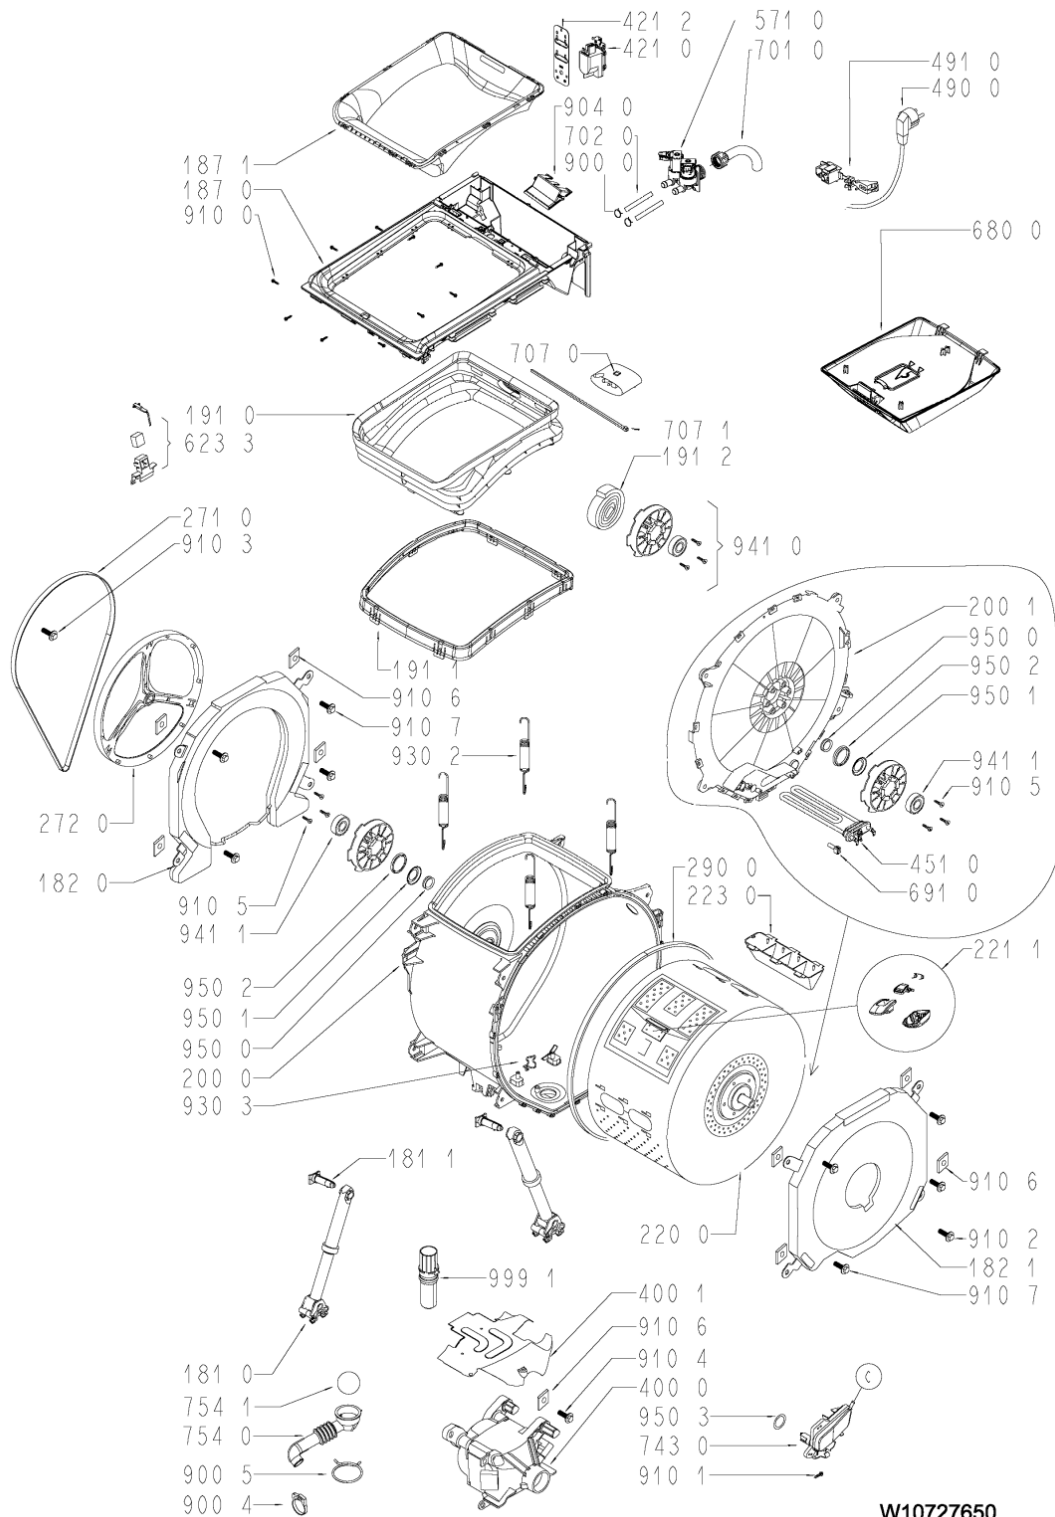

9105	481250218423 (C00318381)		vite pt 7x15
9106	480111102619 (C00309445)		dado m8
9107	480111104284 (C00309513)	1 x 481250218828 (C00309518)	vite 8x40
9301	481249248171 (C00318211)		molla torsione
9302	481249248086 (C00314200)		molla sosp. vasca
9303	480111101911 (C00309491)		staffa
9410	481231019144 (C00312160)		cuscinetto kit all 1100
9411	481252028002 (C00315098)		cuscinetto 6203 2z c3 gin
9500	481073085033 (C00309363)	1 x 481010777092 (C00385551)	anello tenuta v22, nbr562
9501	481252028073 (C00309364)		anello tenuta v-ring
9502	481073085082 (C00309460)		guarniz.anello 35x3 nbr
9503	481010395017 (C00309464)		guarnizione trappola aria
9930	481953029028 (C00316831)		curva tubo scarico
999	C00646247		caratt. tecniche whp
999	C00367970 (488000367970)		schema funzionale whp
999	C00367968 (488000367968)		schema cablaggio whp
999	C00352581 (488000352581)		testprogram whp
999	C00352582 (488000352582)		codici errore whp
999	C00510956 (488000510956)		tabella elettronica whp

WHR37147

Lista

Ricambi

Rif.	Cod.Ricam	Dal S/N	Al S/N	Sostituto	Descrizione	Notizia	Codice
9991	481240018048 (C00317886)			1 x C00309492 (488000309492)	perno per trasporto		

WHR37148

Tavole

WHR37148

Lista