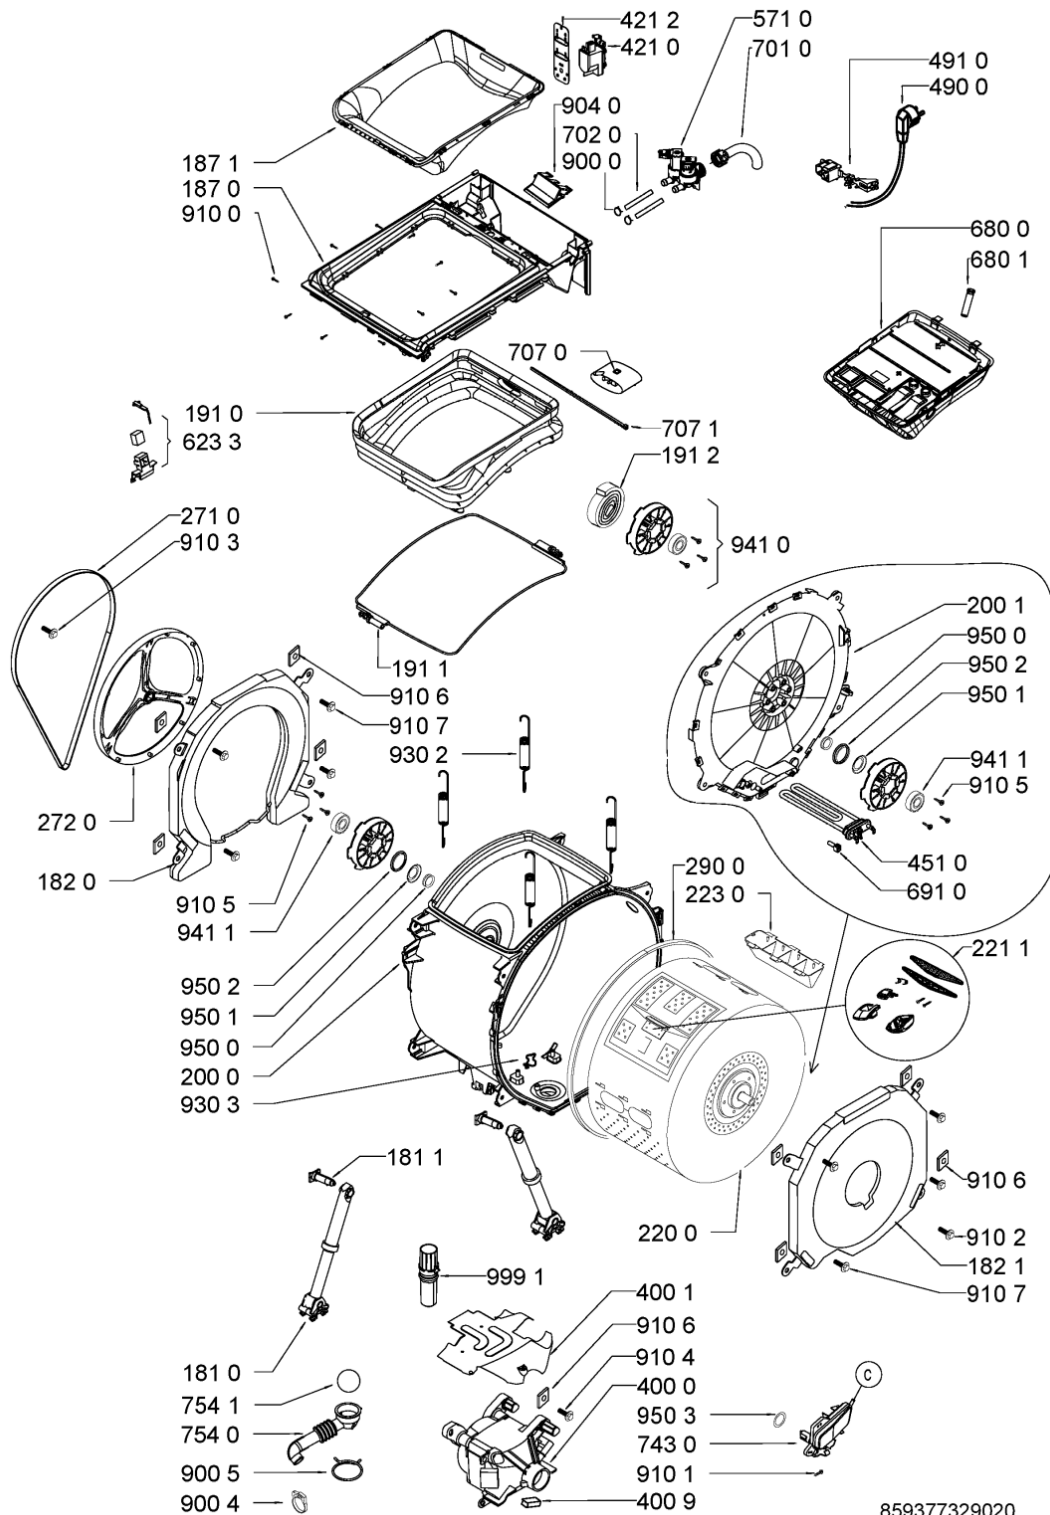

9104	481250218828 (C00309518)		vite motor, kit
9105	481250218423 (C00318381)		vite pt 7x15
9106	480111102619 (C00309445)		dado m8
9107	480111104284 (C00309513)	1 x 481250218828 (C00309518)	vite 8x40
9301	481249248171 (C00318211)		molla torsione
9302	481249248086 (C00314200)		molla sosp. vasca
9303	480111101911 (C00309491)		staffa
9410	481231019268 (C00456985)	1 x 481231019144 (C00312160)	cuscinetto
9411	481252028002 (C00315098)		cuscinetto 6203 2z c3 gjn
9500	481073085033 (C00309363)	1 x 481010777092 (C00385551)	anello tenuta v22, nbr562
9501	481252028073 (C00309364)		anello tenuta v-ring
9502	481073085082 (C00309460)		guarniz.anello 35x3 nbr
9503	481010395017 (C00309464)		guarnizione trappola aria
9930	481953029028 (C00316831)		curva tubo scarico
999	C00367972 (488000367972)		tabella elettronica whp
999	C00352385		codici errore whp
999	C00352384		testprogram whp
999	C00367968 (488000367968)		schema cablaggio whp
999	C00367970 (488000367970)		schema funzionale whp

WHR37793

Tavole

WHR37793

Lista

Ricambi

Rif.	Cod.Ricam	Dal S/N	Al S/N	Sostituto	Descrizione	Notizia	Codice
1001	481244010842 (C00327971)			1 x 481011094705 (C00507866)	coperchio sup. gw		
1003	481010444922 (C00309415)				coperchio interno		
1040	481010443782 (C00377168)				coperchio		
1104	481010444095 (C00377170)				maniglia		
1300	481010464112 (C00397246)			1 x 481010474505 (C00316638)	serratura		
1310	481010444947 (C00309361)				aggancio		
1311	481010444928 (C00309401)				molla		
1600	481244010838 (C00327968)				frontale mobile wh gw		
1601	481245938057 (C00330217)				sportello filtro gw		
1602	481245938058 (C00330219)				cerniera sportello filtro gw		
1610	480110100103 (C00309485)				schienale		
1620	481244010839 (C00327969)				fianco mobile dx gw		
1621	481010442907 (C00309476)				fianco sx		
1810	481252918043 (C00309362)				ammortizzatore vasca		
1811	480110100803 (C00309396)				perno		
1820	481246688466 (C00330989)			1 x C00513835 (488000513835)	contrappeso lato sx		