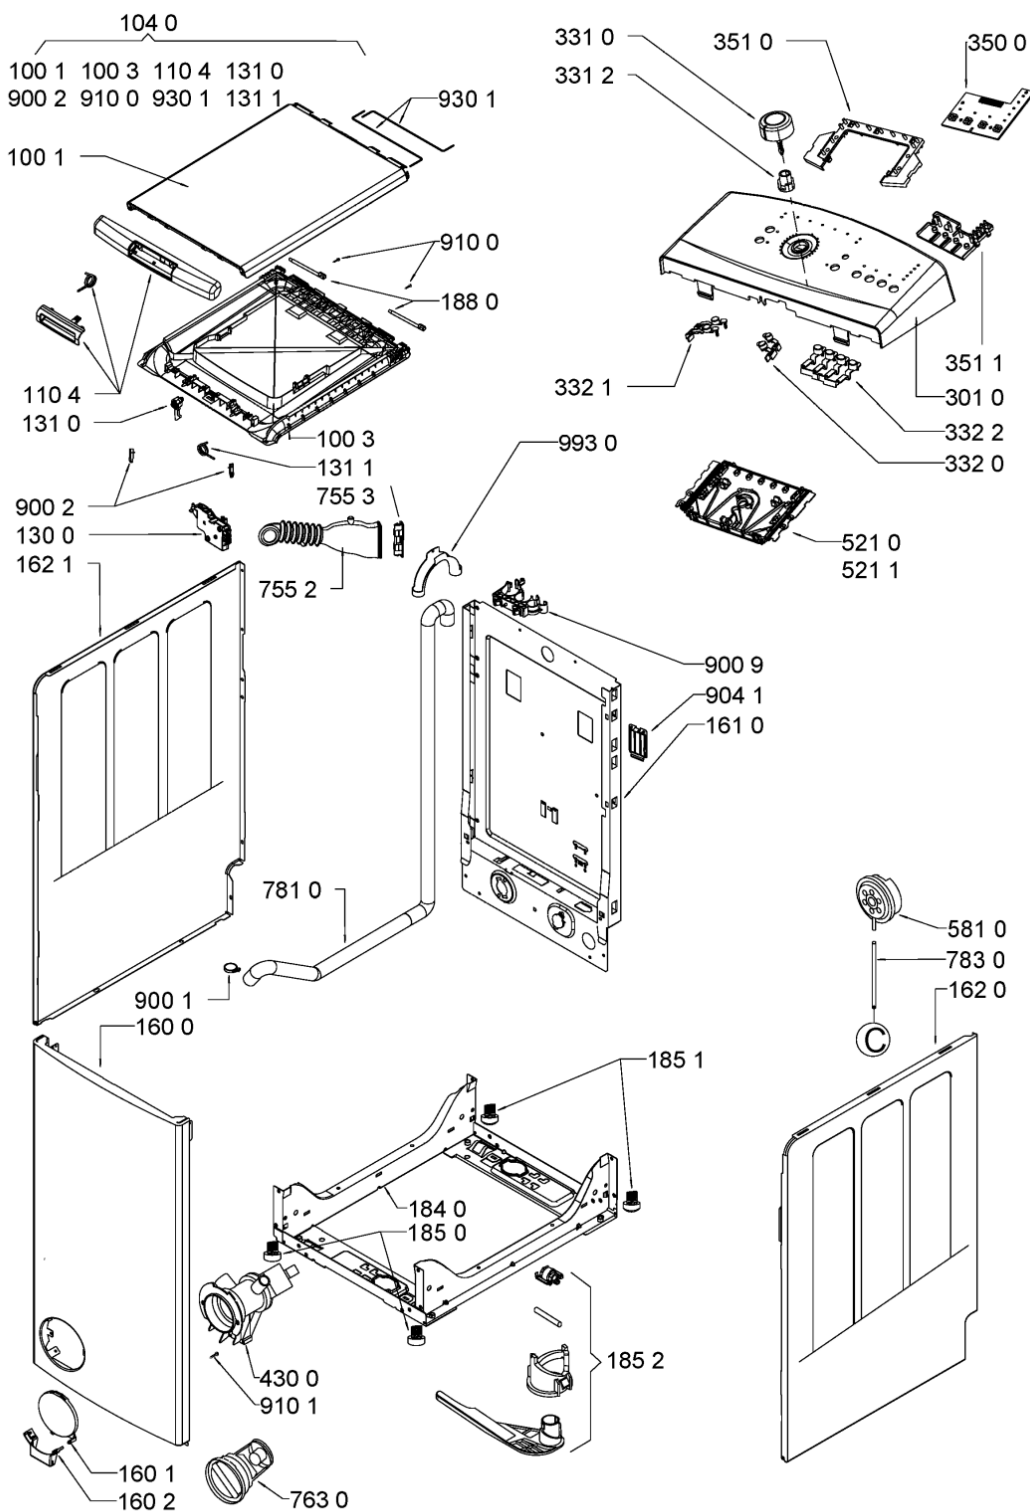

Whirlpool

Hotpoint

Bauknecht

i INDESIT

WHR37792

Tavole

859377329020

WHR37792

Lista

Ricambi

Rif.	Cod.Ricam	Dal S/N	Al S/N	Sostituto	Descrizione	Notizia	Codice
1001	481244010842 (C00327971)			1 x 481011094705 (C00507866)	coperchio sup. gw		
1003	481010444922 (C00309415)				coperchio interno		
1040	481010443782 (C00377168)				coperchio		
1104	481010444095 (C00377170)				maniglia		
1300	481010464112 (C00397246)			1 x 481010474505 (C00316638)	serratura		
1310	481010444947 (C00309361)				aggancio		
1311	481010444928 (C00309401)				molla		
1600	481244010838 (C00327968)				frontale mobile wh gw		
1601	481245938057 (C00330217)				sportello filtro gw		
1602	481245938058 (C00330219)				cerniera sportello filtro gw		
1610	480110100103 (C00309485)				schienale		
1620	481244010839 (C00327969)				fianco mobile dx gw		
1621	481010442907 (C00309476)				fianco sx		
1810	481252918043 (C00309362)				ammortizzatore vasca		
1811	480110100803 (C00309396)				perno		
1820	481246688466 (C00330989)			1 x C00513835 (488000513835)	contrappeso lato sx		