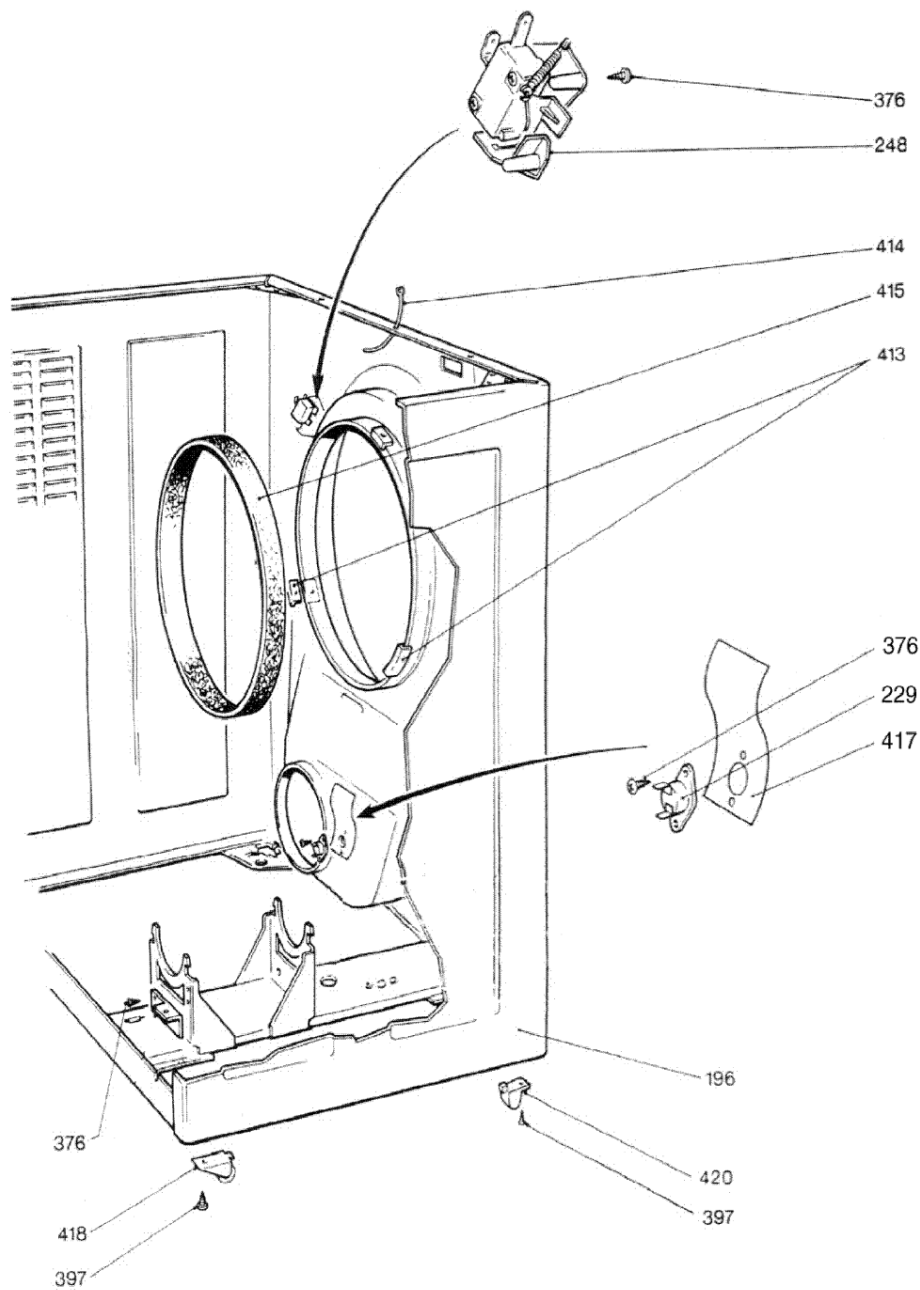

WHR72312

Tavole

4213 094 62131

WHR72312

Lista

Ricambi

Rif.	Cod.Ricam	Dal S/N	Al S/N	Sostituto	Descrizione	Notizia	Codice
101	481936158093 (C00490396)				motore		
101 A	481236118306 (C00581556)				motore		
112	481212118214 (C00318988)			1 x 481912118279 (C00313246)	condensatore		
122	481952888037 (C00337064)				tendipuleggia		
125	482235820098 (C00375230)				cinghia rig.v		
141	481232118094 (C00311735)				cavo alimentaz.		
142	481229068217 (C00314578)				terminale		
196	481244010416 (C00585329)				mobile		
201	481946669976 (C00581636)				guarniz.porta		
203	481244019905 (C00311644)			1 x 480112100322 (C00311733)	porta		
203 a	481244019906 (C00581561)				cornice oblo		
211	481232818177 (C00581555)				timer cs1928		
227	481225998304 (C00585245)				resistenza		
228	481928248221 (C00313187)				termostato mrtl		
229	481228248241 (C00313066)				termostato		
235	481227628382 (C00585250)				interruttore