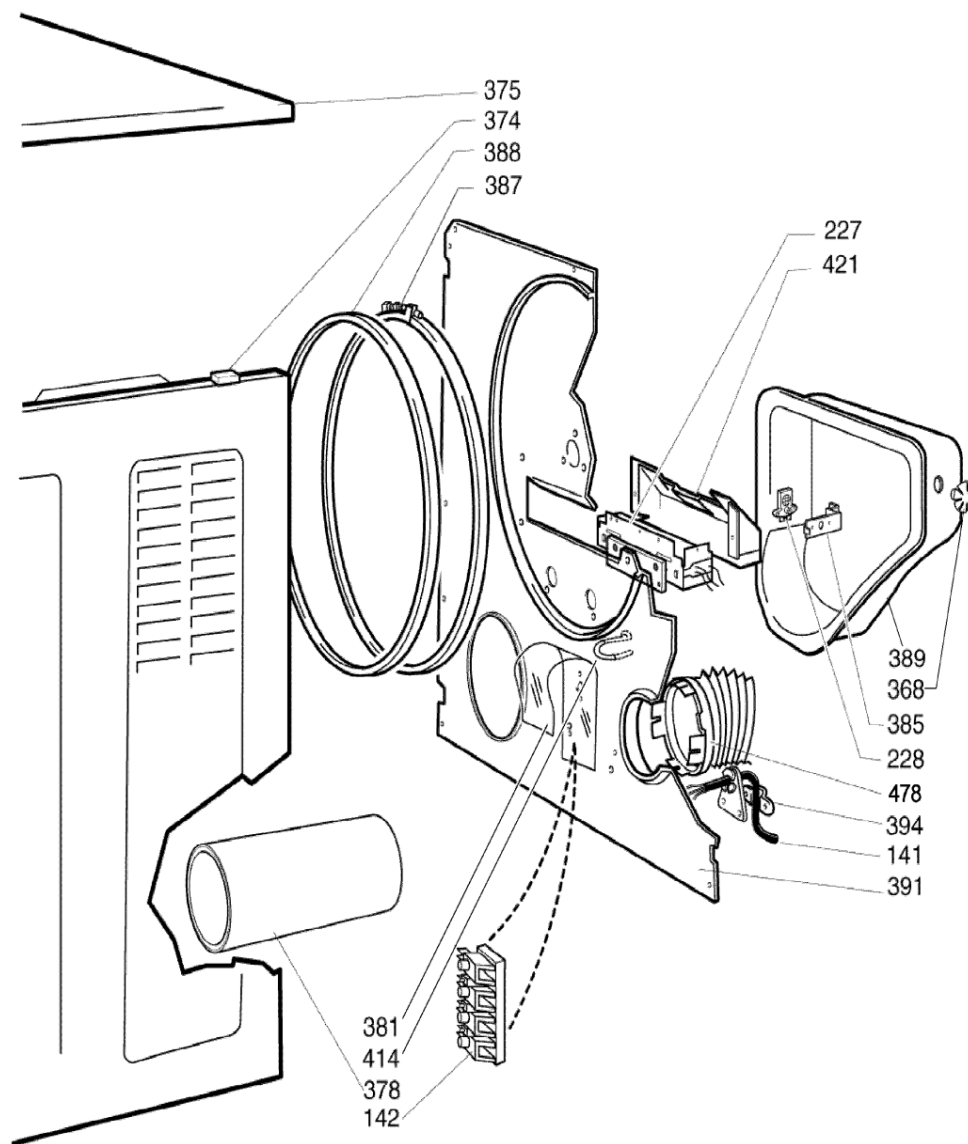

WHR72310

Tavole

4213 094 62131

WHR72310

Lista

Ricambi

Rif.	Cod.Ricam	Dal S/N	Al S/N	Sostituto	Descrizione	Notizia	Codice
101	481936158093 (C00490396)				motore		
101 A	481236118306 (C00581556)				motore		
112	481212118214 (C00318988)			1 x 481912118279 (C00313246)	condensatore		
122	481952888037 (C00337064)				tendipuleggia		
125	482235820098 (C00375230)				cinghia rig.v		
141	481232118094 (C00311735)				cavo alimentaz.		
142	481229068217 (C00314578)				terminale		
196	481244010416 (C00585329)				mobile		
201	481946669976 (C00581636)				guarniz.porta		
203	481244019905 (C00311644)			1 x 480112100322 (C00311733)	porta		
203 a	481244019906 (C00581561)				cornice oblo		
211	481232818177 (C00581555)				timer cs1928		
227	481225998304 (C00585245)				resistenza		
228	481928248221 (C00313187)				termostato mrtl		
229	481228248241 (C00313066)				termostato		
235	481227628382 (C00585250)				interruttore