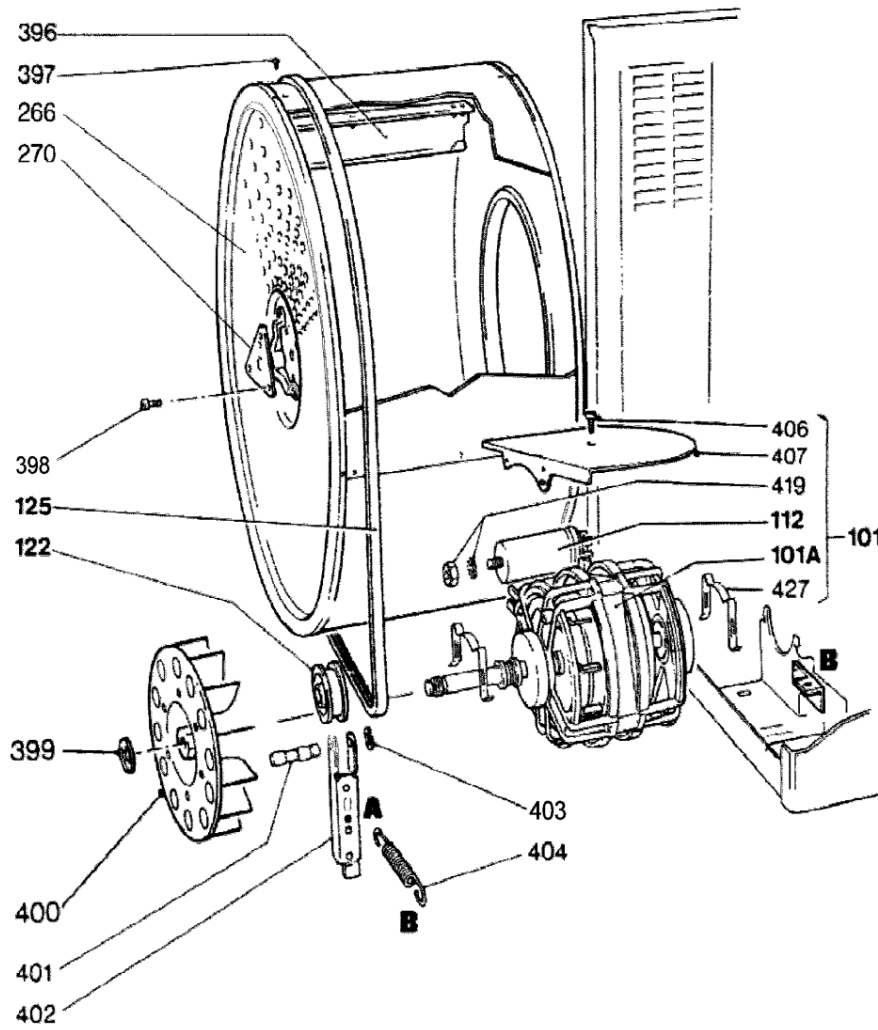

WHR72311

Tavole

4213 094 62131

WHR72311

Lista

Ricambi

Rif.	Cod.Ricam	Dal S/N	Al S/N	Sostituto	Descrizione	Notizia	Codice
101	481936158093 (C00490396)				motore		
101 A	481236118306 (C00581556)				motore		
112	481212118214 (C00318988)			1 x 481912118279 (C00313246)	condensatore		
122	481952888037 (C00337064)				tendipuleggia		
125	482235820098 (C00375230)				cinghia rig.v		
141	481232118094 (C00311735)				cavo alimentaz.		
142	481229068217 (C00314578)				terminale		
196	481244010416 (C00585329)				mobile		
201	481946669976 (C00581636)				guarniz.porta		
203	481244019905 (C00311644)			1 x 480112100322 (C00311733)	porta		
203 a	481244019906 (C00581561)				cornice oblo		
211	481232818177 (C00581555)				timer cs1928		
227	481225998304 (C00585245)				resistenza		
228	481928248221 (C00313187)				termostato mrtl		
229	481228248241 (C00313066)				termostato		
235	481227628382 (C00585250)				interruttore