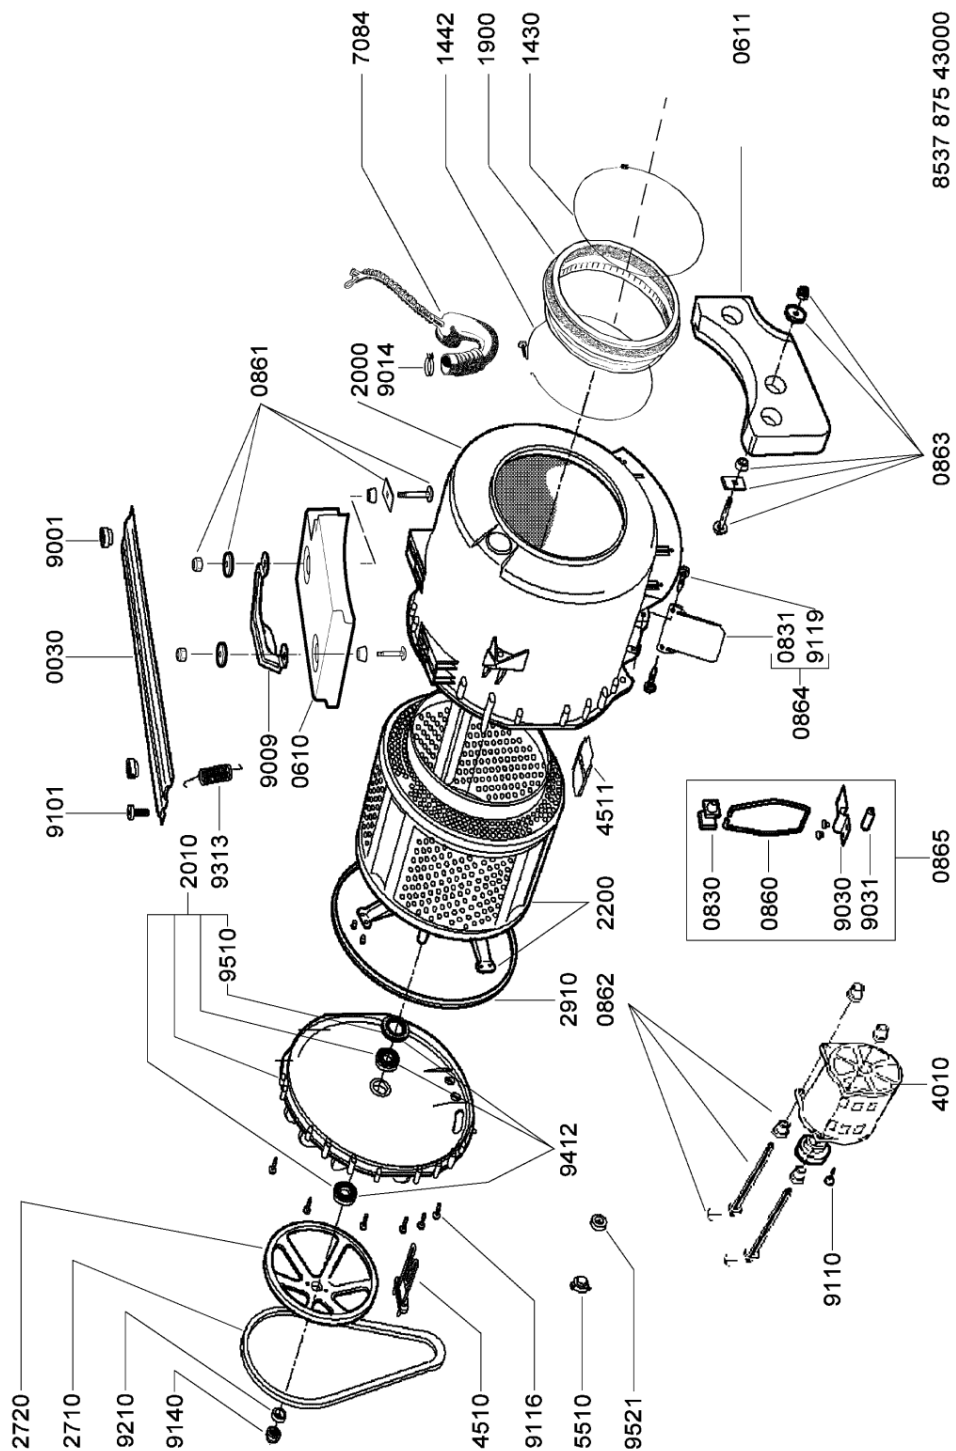

WHR56083

Lista

Ricambi

Rif.	Cod.Ricam	Dal S/N	Al S/N	Sostituto	Descrizione	Notizia	Codice
993 0	481940118345 (C00332909)				curva tubo scarico		
999	C00667468				schema funzionale whp		
999	C00667469				tabella timer whp		

WHR56084

Tavole