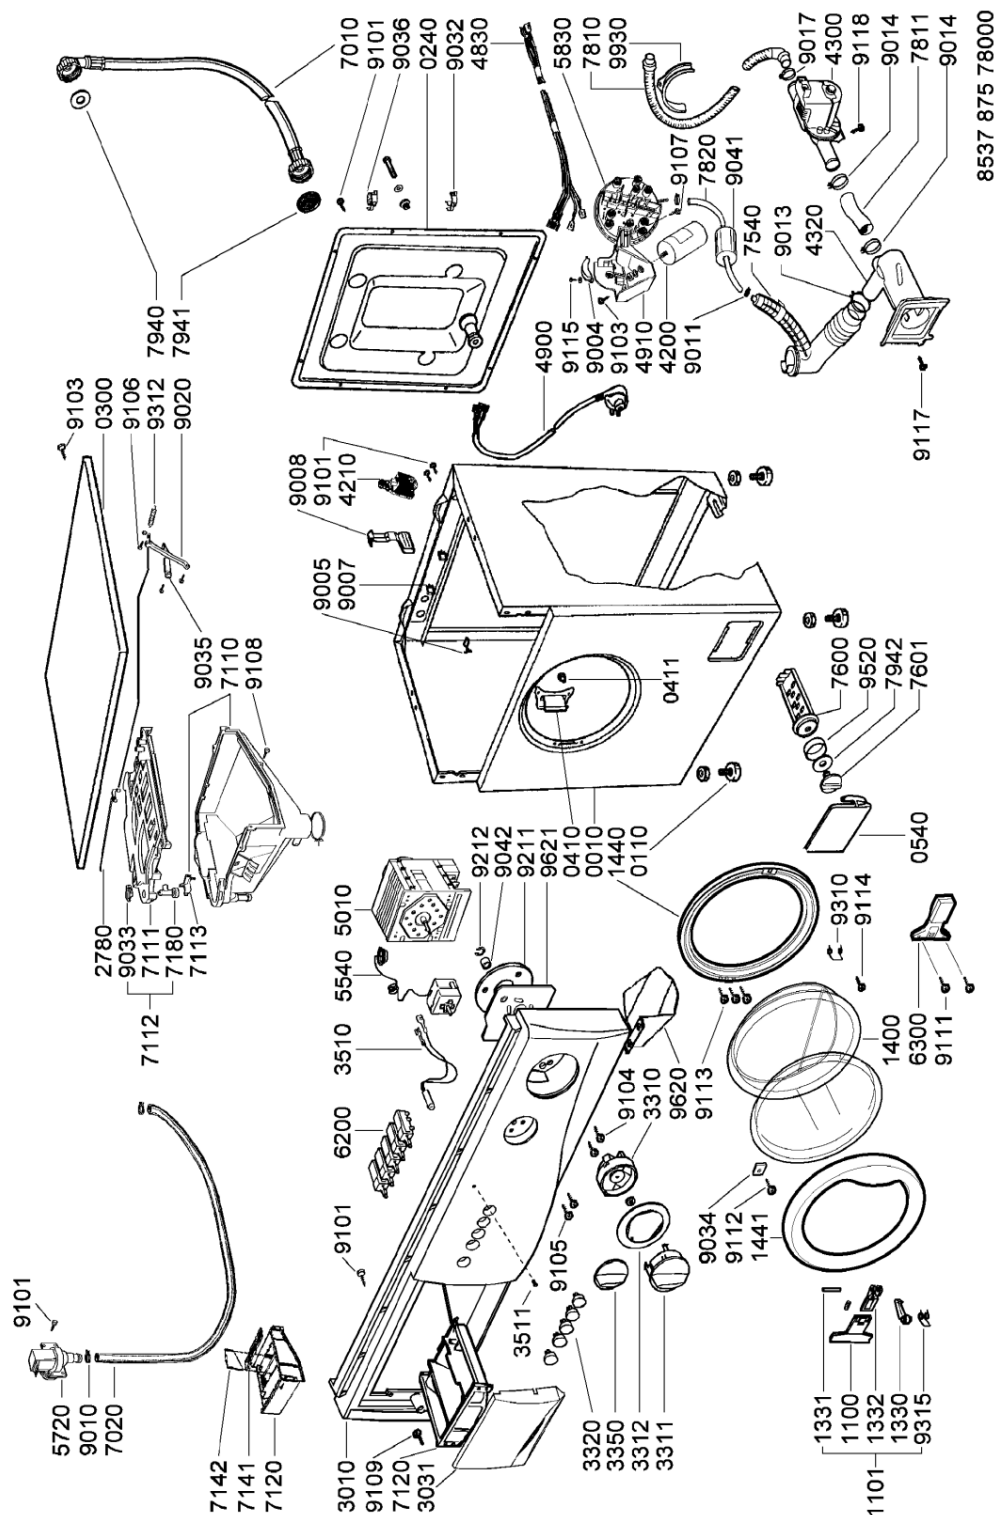

WHR63125

Tavole