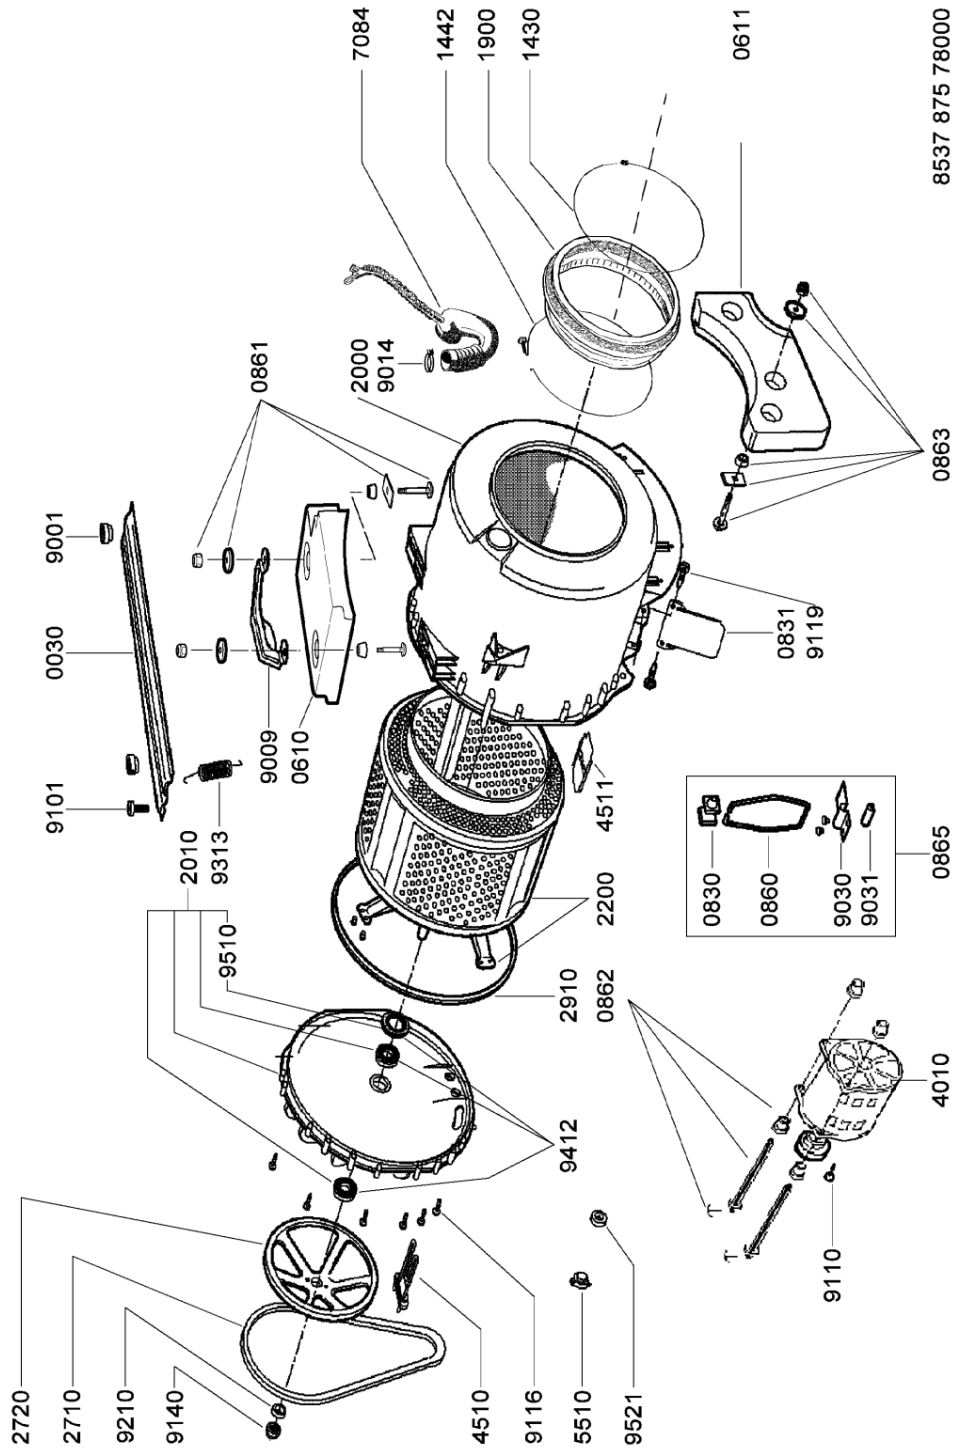

WHR63126

Tavole

8537 875 78000