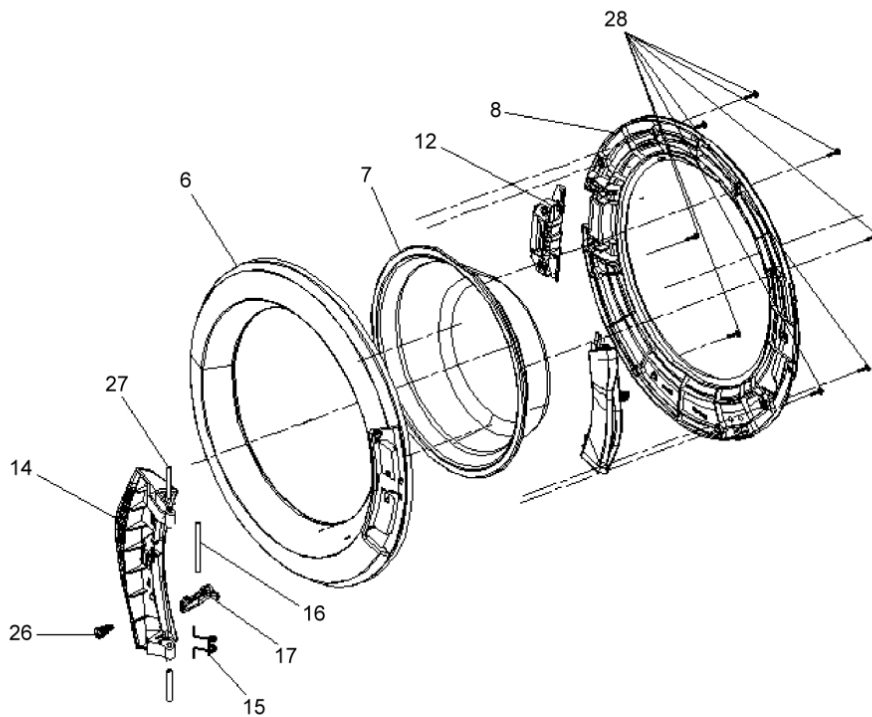

WHR22759

Tavole

DOOR GROUP

853716026000_7

WHR22759

Lista

Ricambi

Rif.	Cod.Ricam	Dal S/N	Al S/N	Sostituto	Descrizione	Notizia	Codice
10	480111101045 (C00338989)				serratura metalflex		
100	482000005855 (C00466469)			1 x 482000094820 (C00505681)	cinghia		
101	482000005856 (C00466470)			1 x 482000015838 (C00314512)	puleggia		
102	480111103527 (C00427466)			1 x 482000008794 (C00467009)	motore		
103	482000005857 (C00378990)				semivasca		
104	481202308028 (C00326645)			1 x 482000019803 (C00469085)	ammortizzatore		
105	481202308029 (C00326646)				perno fissagg. ammortizzatore		
112	482000005858 (C00466471)			1 x 482000094826 (C00505687)	contrappeso		
113	481202308032 (C00326648)				guarnizione		
115	482000005859 (C00466472)			1 x 482000009783 (C00345123)	fascetta		
117	482000005860 (C00466473)				semivasca		
118	481202308153 (C00314811)			1 x 482000094830 (C00505691)	guarniz.porta		
119	480111101026 (C00345144)			1 x 482000094831 (C00505727)	staffa		
12	482000005854 (C00466468)				cerniera		
120	481202308137 (C00326709)				contrappeso		
122	480111101027 (C00336685)				vite