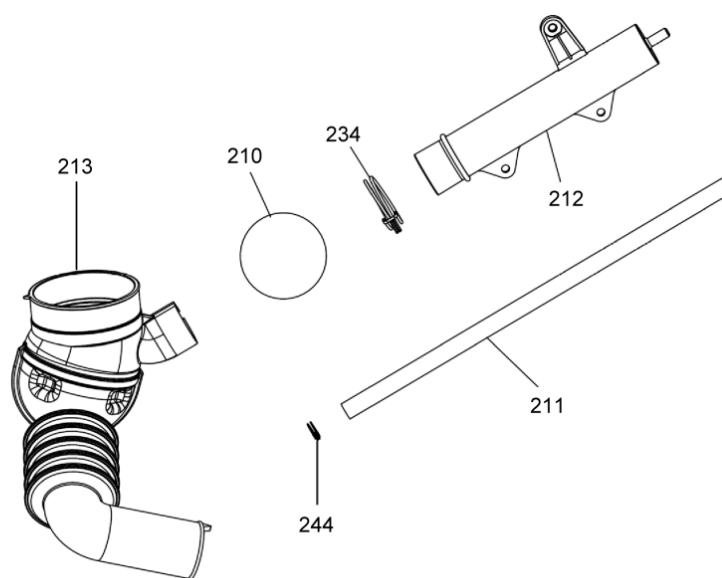

WHR22757

Tavole

PRESSURE SWITCH HOSE GROUP

853716026000_5

WHR22757

Lista

Ricambi

Rif.	Cod.Ricam	Dal S/N	Al S/N	Sostituto	Descrizione	Notizia	Codice
10	480111101045 (C00338989)				serratura metalflex		
100	482000005855 (C00466469)			1 x 482000094820 (C00505681)	cinghia		
101	482000005856 (C00466470)			1 x 482000015838 (C00314512)	puleggia		
102	480111103527 (C00427466)			1 x 482000008794 (C00467009)	motore		
103	482000005857 (C00378990)				semivasca		
104	481202308028 (C00326645)			1 x 482000019803 (C00469085)	ammortizzatore		
105	481202308029 (C00326646)				perno fissagg. ammortizzatore		
112	482000005858 (C00466471)			1 x 482000094826 (C00505687)	contrappeso		
113	481202308032 (C00326648)				guarnizione		
115	482000005859 (C00466472)			1 x 482000009783 (C00345123)	fascetta		
117	482000005860 (C00466473)				semivasca		
118	481202308153 (C00314811)			1 x 482000094830 (C00505691)	guarniz.porta		
119	480111101026 (C00345144)			1 x 482000094831 (C00505727)	staffa		
12	482000005854 (C00466468)				cerniera		
120	481202308137 (C00326709)				contrappeso		
122	480111101027 (C00336685)				vite