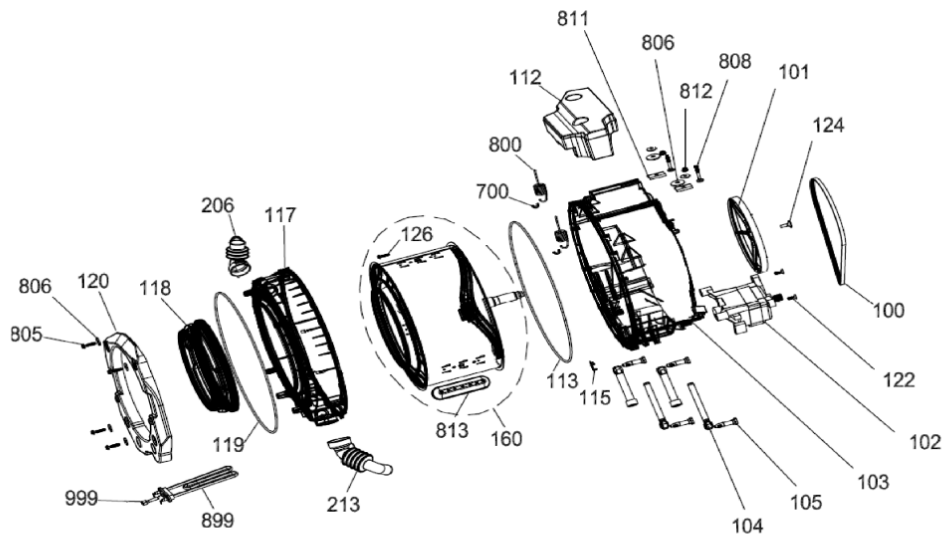

WHR22755

Tavole

WASHING GROUP PARTS

853716026000_3

WHR22755

Lista

Ricambi

Rif.	Cod.Ricam	Dal S/N	Al S/N	Sostituto	Descrizione	Notizia	Codice
10	480111101045 (C00338989)				serratura metalflex		
100	482000005855 (C00466469)			1 x 482000094820 (C00505681)	cinghia		
101	482000005856 (C00466470)			1 x 482000015838 (C00314512)	puleggia		
102	480111103527 (C00427466)			1 x 482000008794 (C00467009)	motore		
103	482000005857 (C00378990)				semivasca		
104	481202308028 (C00326645)			1 x 482000019803 (C00469085)	ammortizzatore		
105	481202308029 (C00326646)				perno fissagg. ammortizzatore		
112	482000005858 (C00466471)			1 x 482000094826 (C00505687)	contrappeso		
113	481202308032 (C00326648)				guarnizione		
115	482000005859 (C00466472)			1 x 482000009783 (C00345123)	fascetta		
117	482000005860 (C00466473)				semivasca		
118	481202308153 (C00314811)			1 x 482000094830 (C00505691)	guarniz.porta		
119	480111101026 (C00345144)			1 x 482000094831 (C00505727)	staffa		
12	482000005854 (C00466468)				cerniera		
120	481202308137 (C00326709)				contrappeso		
122	480111101027 (C00336685)				vite