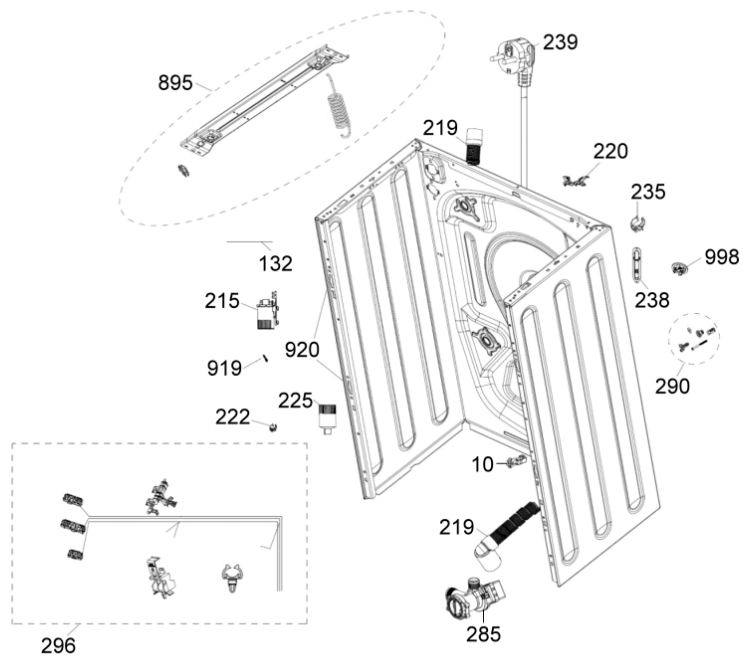

WHR22758

Tavole

BODY GROUP PARTS

853716026000_6

WHR22758

Lista

Ricambi

Rif.	Cod.Ricam	Dal S/N	Al S/N	Sostituto	Descrizione	Notizia	Codice
10	480111101045 (C00338989)				serratura metalflex		
100	482000005855 (C00466469)			1 x 482000094820 (C00505681)	cinghia		
101	482000005856 (C00466470)			1 x 482000015838 (C00314512)	puleggia		
102	480111103527 (C00427466)			1 x 482000008794 (C00467009)	motore		
103	482000005857 (C00378990)				semivasca		
104	481202308028 (C00326645)			1 x 482000019803 (C00469085)	ammortizzatore		
105	481202308029 (C00326646)				perno fissagg. ammortizzatore		
112	482000005858 (C00466471)			1 x 482000094826 (C00505687)	contrappeso		
113	481202308032 (C00326648)				guarnizione		
115	482000005859 (C00466472)			1 x 482000009783 (C00345123)	fascetta		
117	482000005860 (C00466473)				semivasca		
118	481202308153 (C00314811)			1 x 482000094830 (C00505691)	guarniz.porta		
119	480111101026 (C00345144)			1 x 482000094831 (C00505727)	staffa		
12	482000005854 (C00466468)				cerniera		
120	481202308137 (C00326709)				contrappeso		
122	480111101027 (C00336685)				vite