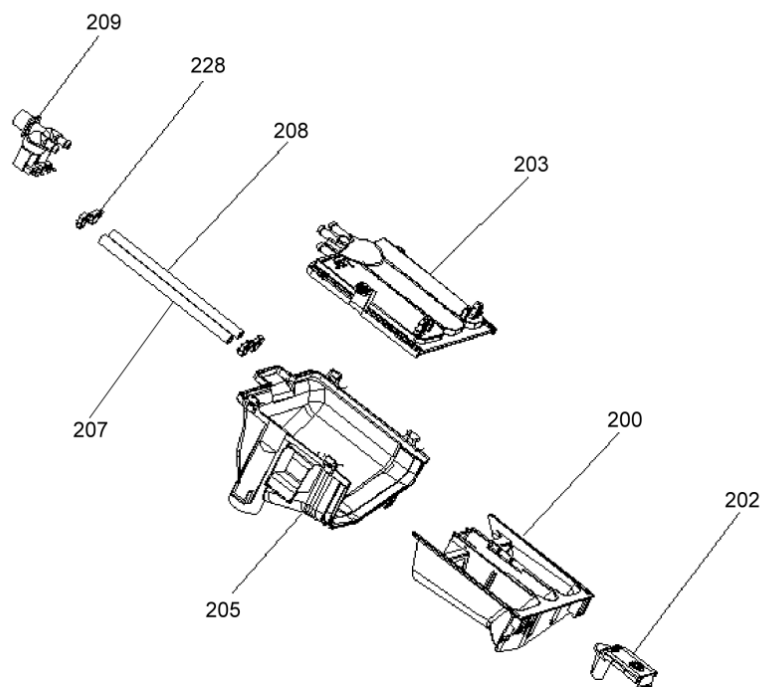

WHR22756

Tavole

DETERGENT DRAWER GROUP

853716026000_4

WHR22756

Lista

Ricambi

Rif.	Cod.Ricam	Dal S/N	Al S/N	Sostituto	Descrizione	Notizia	Codice
10	480111101045 (C00338989)				serratura metalflex		
100	482000005855 (C00466469)			1 x 482000094820 (C00505681)	cinghia		
101	482000005856 (C00466470)			1 x 482000015838 (C00314512)	puleggia		
102	480111103527 (C00427466)			1 x 482000008794 (C00467009)	motore		
103	482000005857 (C00378990)				semivasca		
104	481202308028 (C00326645)			1 x 482000019803 (C00469085)	ammortizzatore		
105	481202308029 (C00326646)				perno fissagg. ammortizzatore		
112	482000005858 (C00466471)			1 x 482000094826 (C00505687)	contrappeso		
113	481202308032 (C00326648)				guarnizione		
115	482000005859 (C00466472)			1 x 482000009783 (C00345123)	fascetta		
117	482000005860 (C00466473)				semivasca		
118	481202308153 (C00314811)			1 x 482000094830 (C00505691)	guarniz.porta		
119	480111101026 (C00345144)			1 x 482000094831 (C00505727)	staffa		
12	482000005854 (C00466468)				cerniera		
120	481202308137 (C00326709)				contrappeso		
122	480111101027 (C00336685)				vite