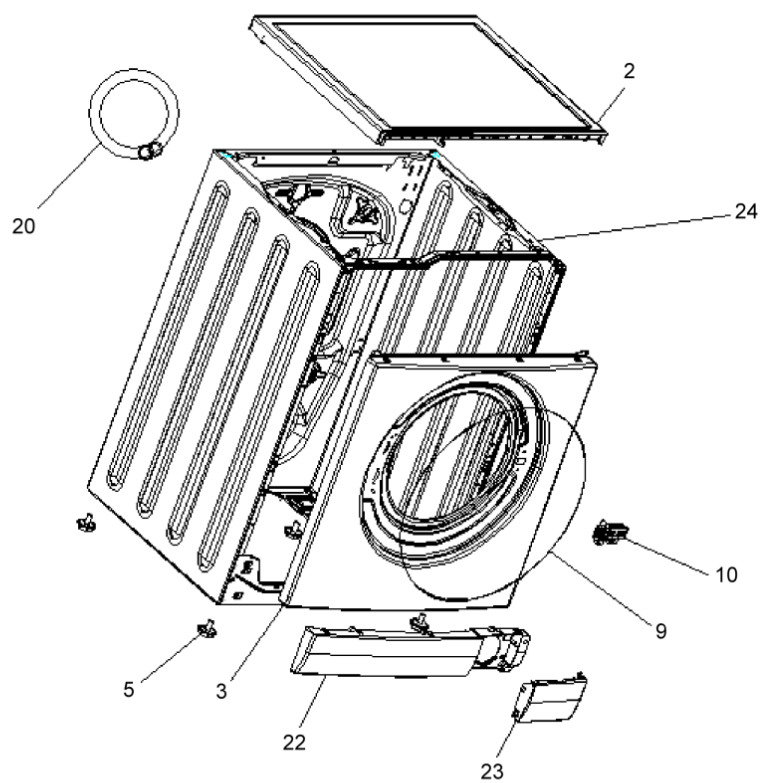

WHR22754

Tavole

FRONT PANEL PARTS

853716026000\_2

WHR22754

Lista

Ricambi

Rif.	Cod.Ricam	Dal S/N	Al S/N	Sostituto	Descrizione	Notizia	Codice
10	480111101045 (C00338989)				serratura metalflex		
100	482000005855 (C00466469)			1 x 482000094820 (C00505681)	cinghia		
101	482000005856 (C00466470)			1 x 482000015838 (C00314512)	puleggia		
102	480111103527 (C00427466)			1 x 482000008794 (C00467009)	motore		
103	482000005857 (C00378990)				semivasca		
104	481202308028 (C00326645)			1 x 482000019803 (C00469085)	ammortizzatore		
105	481202308029 (C00326646)				perno fissagg. ammortizzatore		
112	482000005858 (C00466471)			1 x 482000094826 (C00505687)	contrappeso		
113	481202308032 (C00326648)				guarnizione		
115	482000005859 (C00466472)			1 x 482000009783 (C00345123)	fascetta		
117	482000005860 (C00466473)				semivasca		
118	481202308153 (C00314811)			1 x 482000094830 (C00505691)	guarniz.porta		
119	480111101026 (C00345144)			1 x 482000094831 (C00505727)	staffa		
12	482000005854 (C00466468)				cerniera		
120	481202308137 (C00326709)				contrappeso		
122	480111101027 (C00336685)				vite		