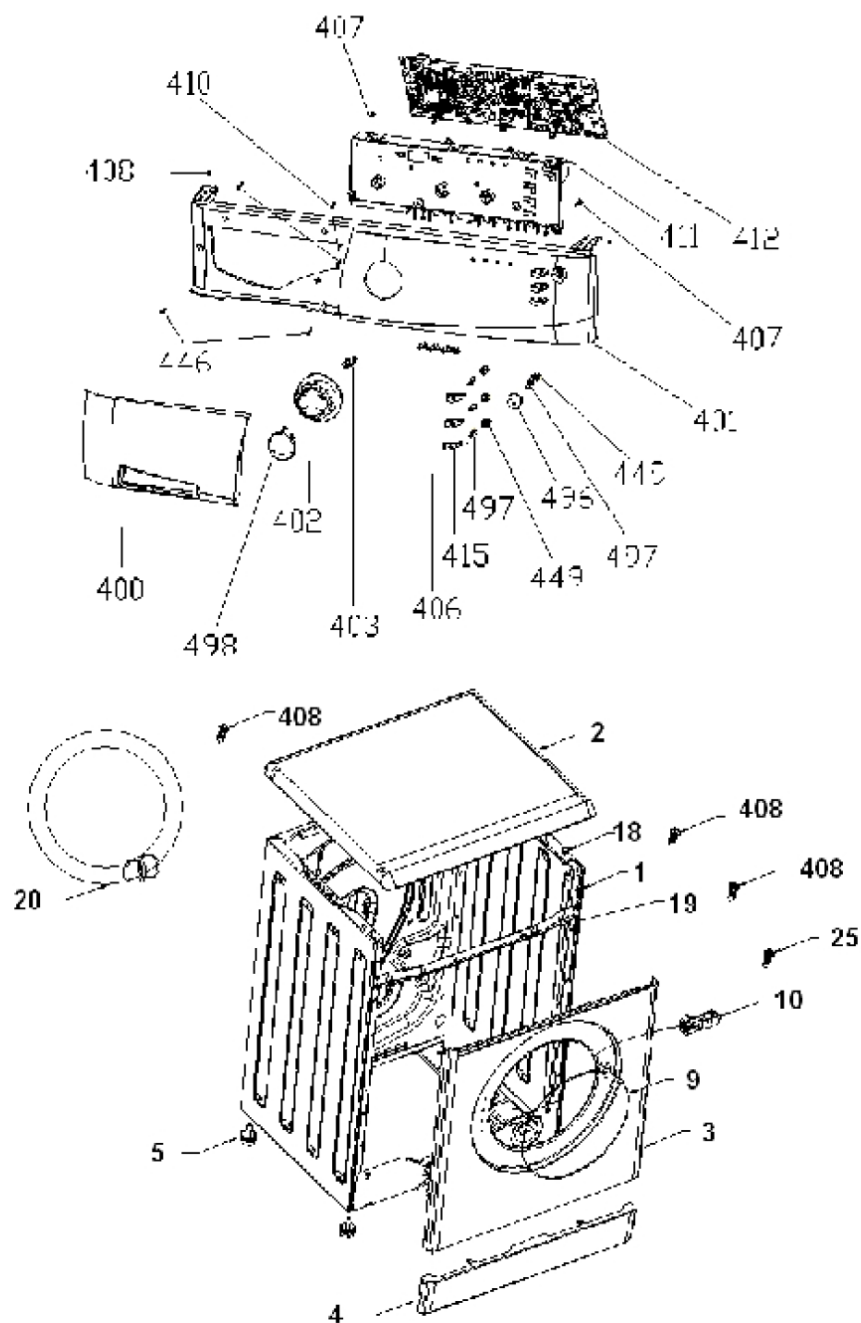

WHR22832

Tavole