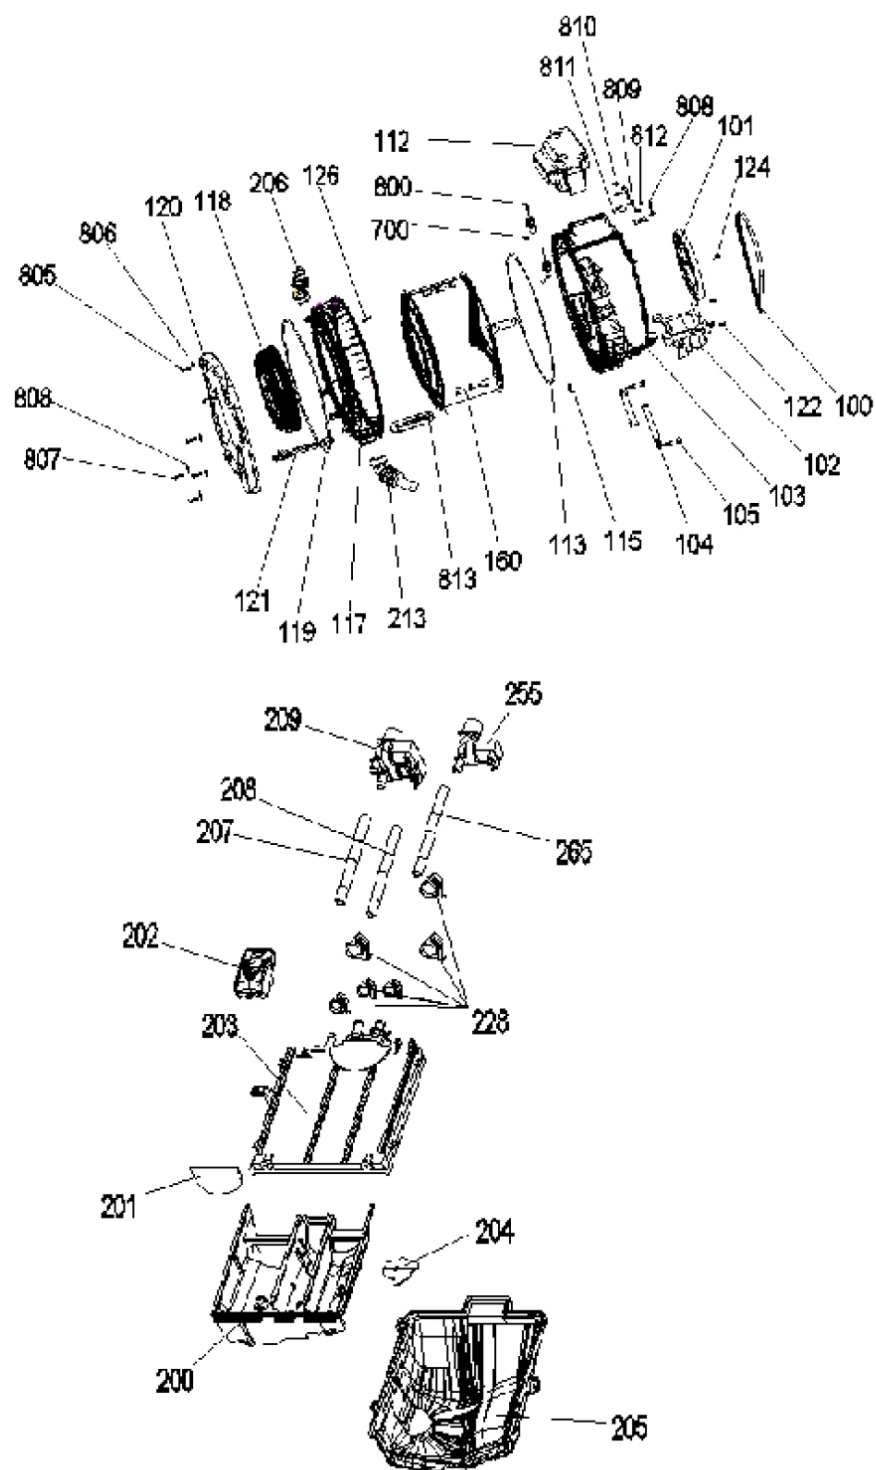

WHR22833

Tavole