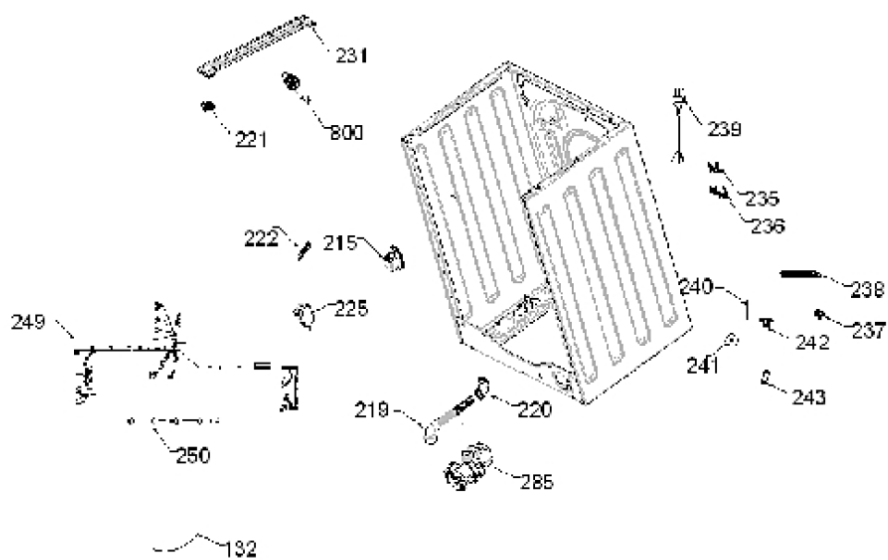

WHR22835

Tavole