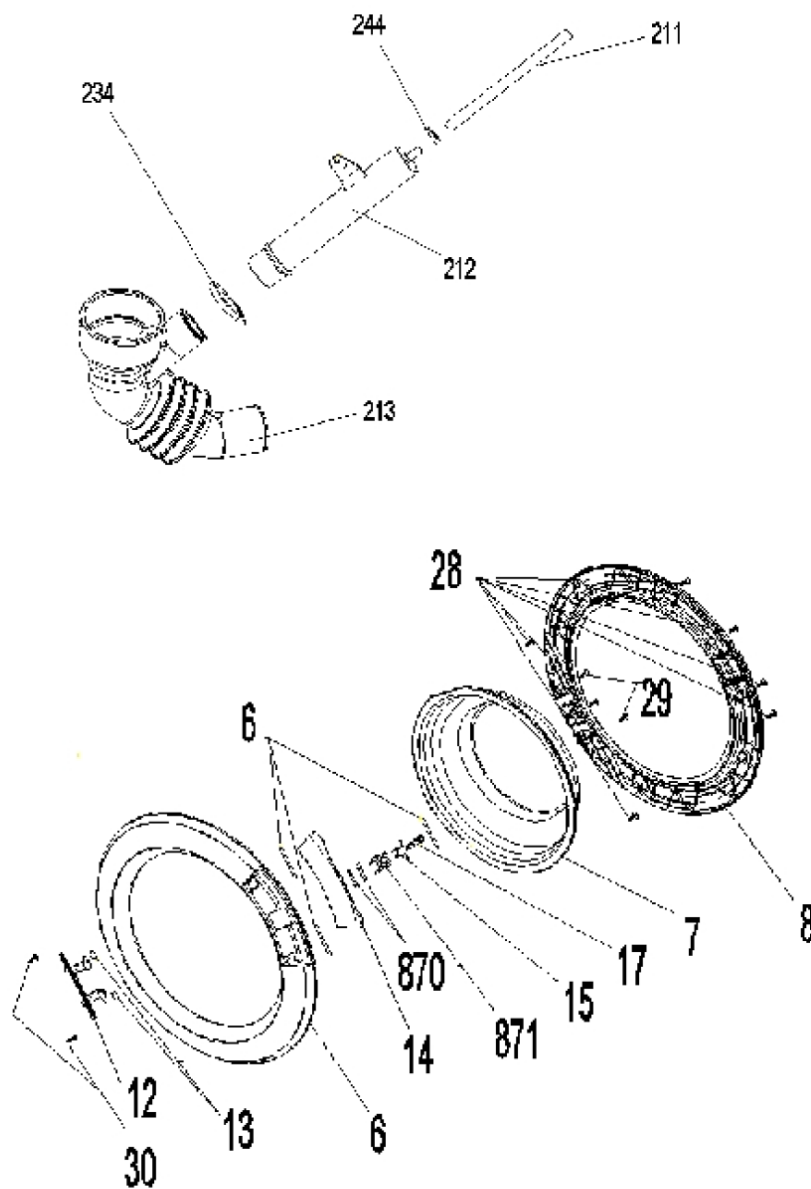

WHR22834

Tavole