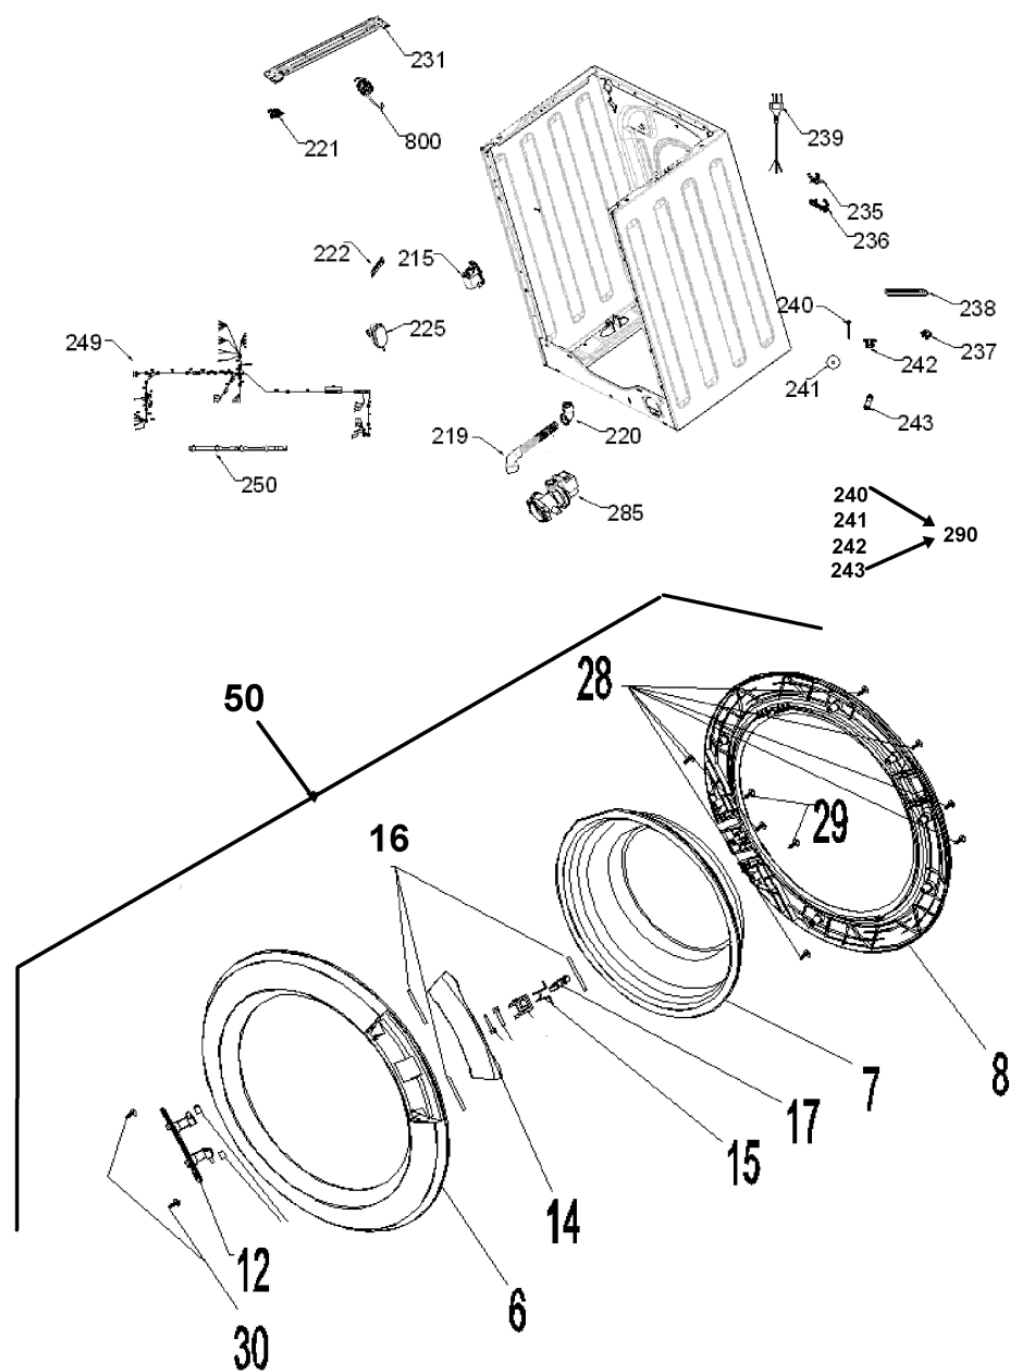

WHR22498

Tavole