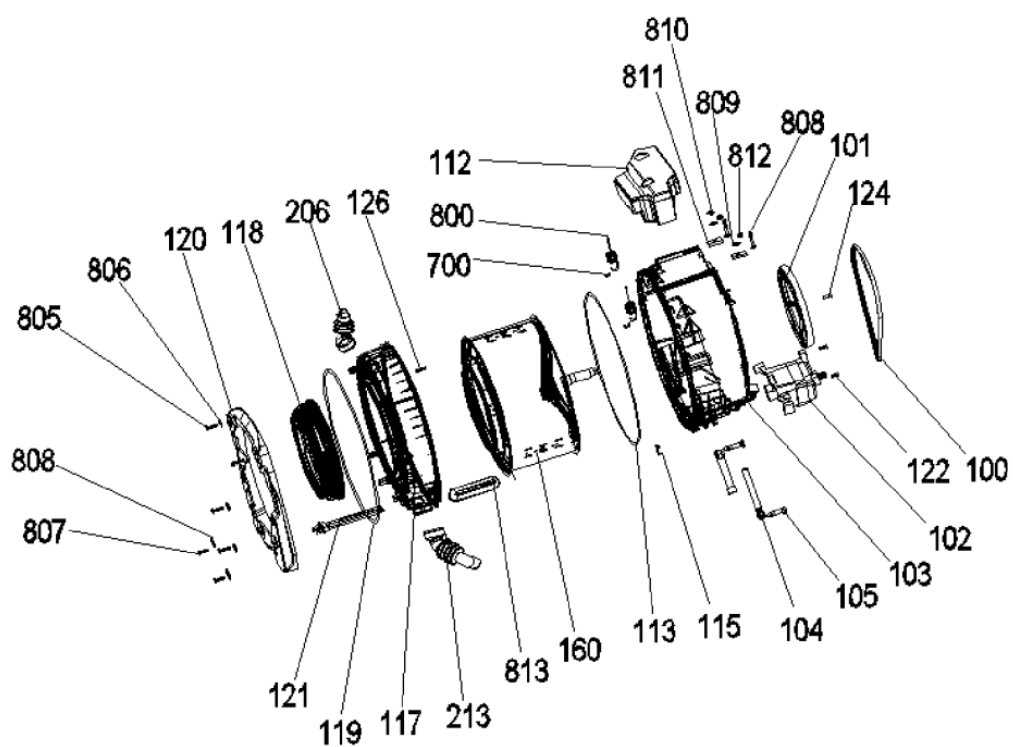

WHR22497

Tavole