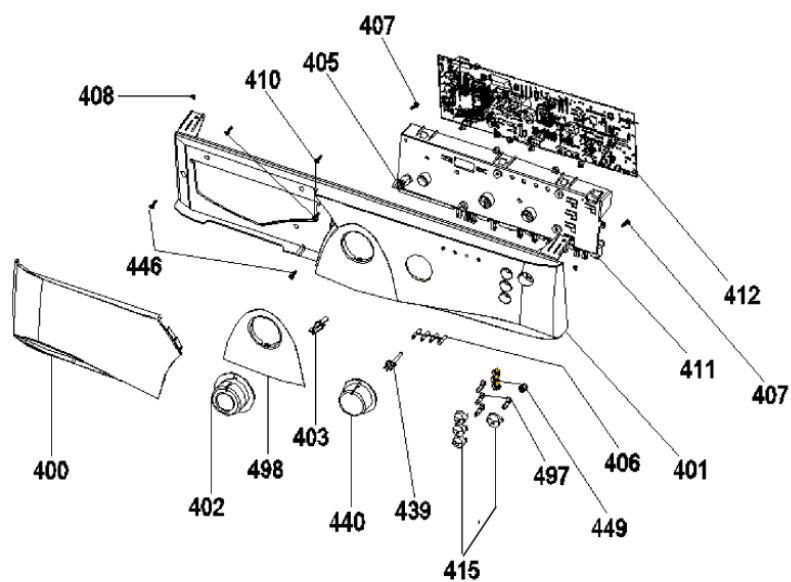

WHR22496

Tavole