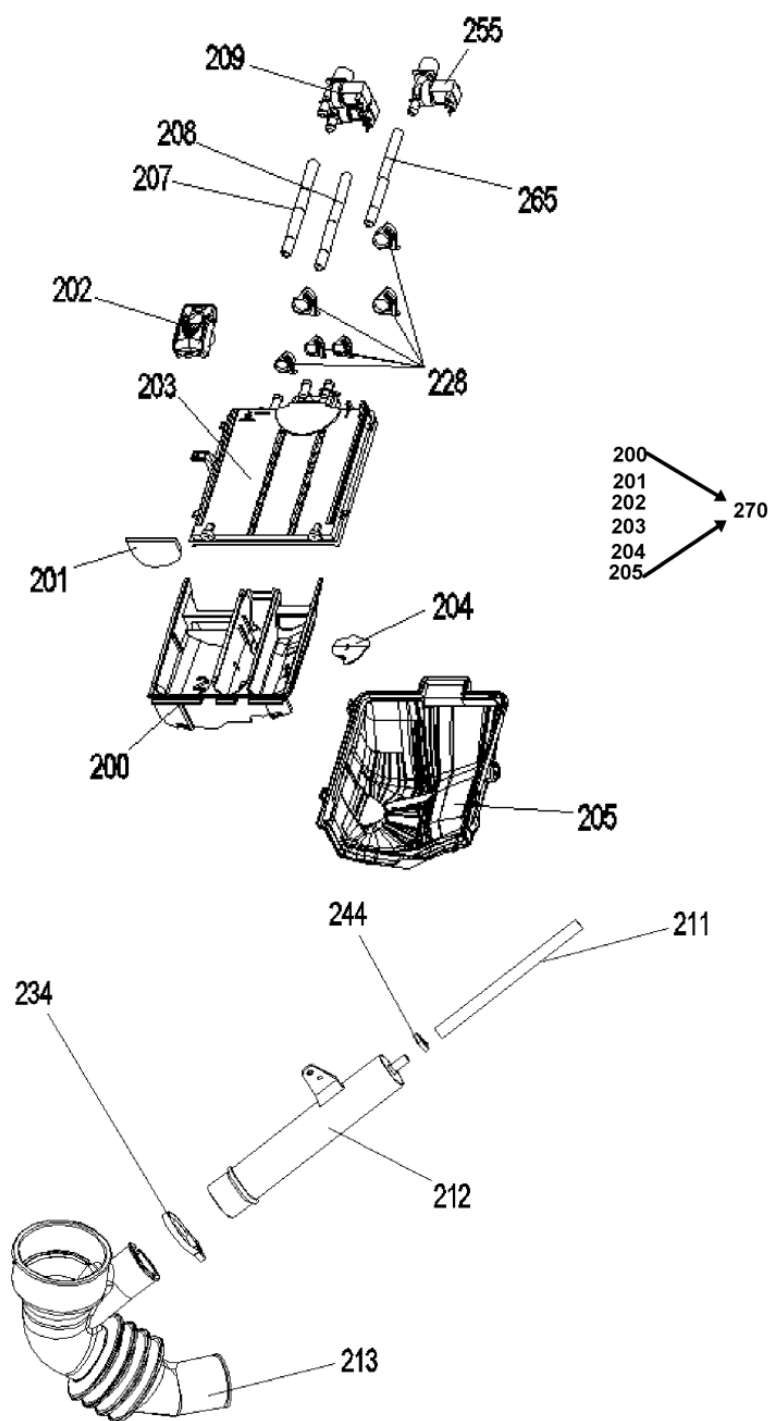

WHR22499

Tavole