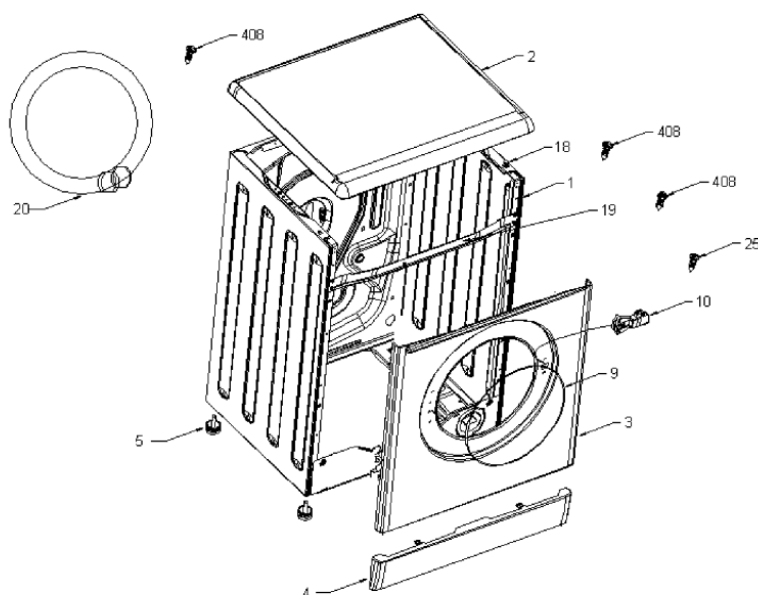

WHR22496

Tavole